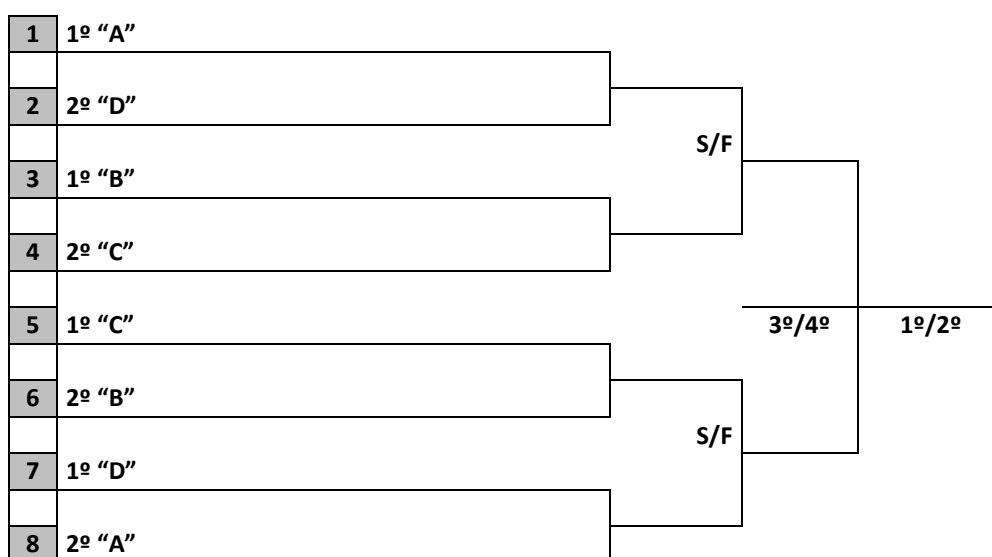

PROGRAMAÇÃO PARA O DIA 5/7/2023 – QUARTA-FEIRA

BASQUETEBOL MASCULINO	Local: GINÁSIO DE ESPORTE DA EM MAURÍCIO GERMER Endereço: Rua Saudades, 555 – Bairro Vila Germer, Timbó - SC	

JOGO	NAIPE	HORA	MUNICÍPIO	X	MUNICÍPIO	CHAVE
13	M	8:00	COLÉGIO SALESIANO ITAJAÍ	X	CETISA TIMBÓ	C
14	M	9:00	COL SINODAL RUY BARBOSA RIO DO SUL	X	EEB CEL GASPARINO ZORZI CAMPOS NOVOS	C
15	M	10:00	SENAI SÃO MIGUEL DO OESTE	X	COLÉGIO DOS SANTOS ANJOS JOINVILLE	A
16	M	11:00	COLÉGIO SÃO BENTO CRICIÚMA	X	IEE FLORIANÓPOLIS	A
17	M	12:00	COL CÔNSUL CARLOS RENAUX BRUSQUE	X	COLÉGIO SÃO JOSÉ PORTO UNIÃO	B
18	M	13:00	COLÉGIO BONJA JOINVILLE	X	EEB GOMES CARNEIRO XAXIM	B
19	M	14:00	COL LUT SANT TRINDADE JOAÇABA	X	COL MARISTA SÃO FRANCISCO CHAPECÓ	D
20	M	15:00	EEB JOÃO TEIXEIRA NUNES TUBARÃO	X	EEB VALDETE PIAZERA JARAGUÁ DO SUL	D
21	M	16:00	CETISA TIMBÓ	X	COL SINODAL RUY BARBOSA RIO DO SUL	C
22	M	17:00	EEB CEL GASPARINO ZORZI CAMPOS NOVOS	X	COLÉGIO SALESIANO ITAJAÍ	C
23	M	18:00	COLÉGIO DOS SANTOS ANJOS JOINVILLE	X	COLÉGIO SÃO BENTO CRICIÚMA	A
24	M	19:00	IEE FLORIANÓPOLIS	X	SENAI SÃO MIGUEL DO OESTE	A

FORMAÇÃO DA CHAVE PARA A 2ª FASE