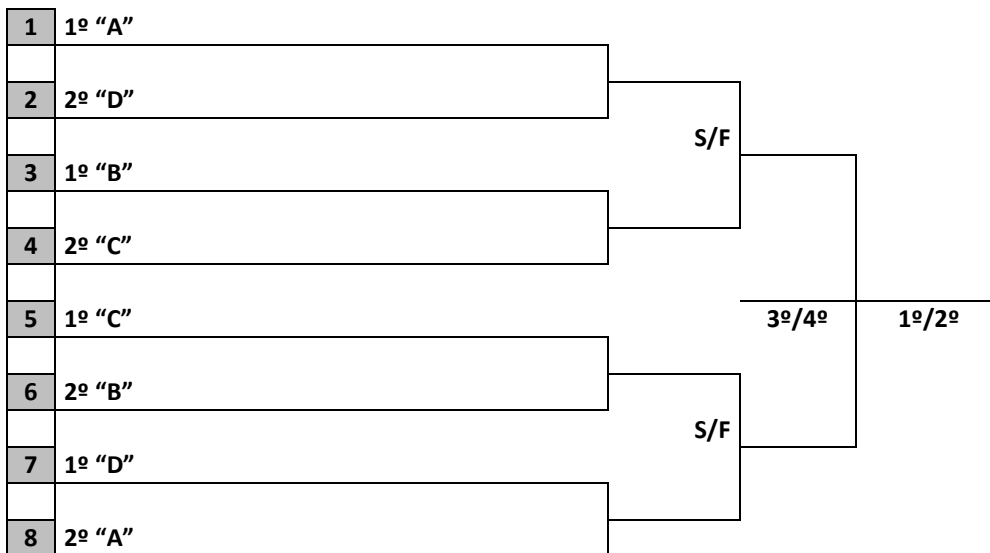

FORMAÇÃO DA CHAVE PARA A 2ª FASE