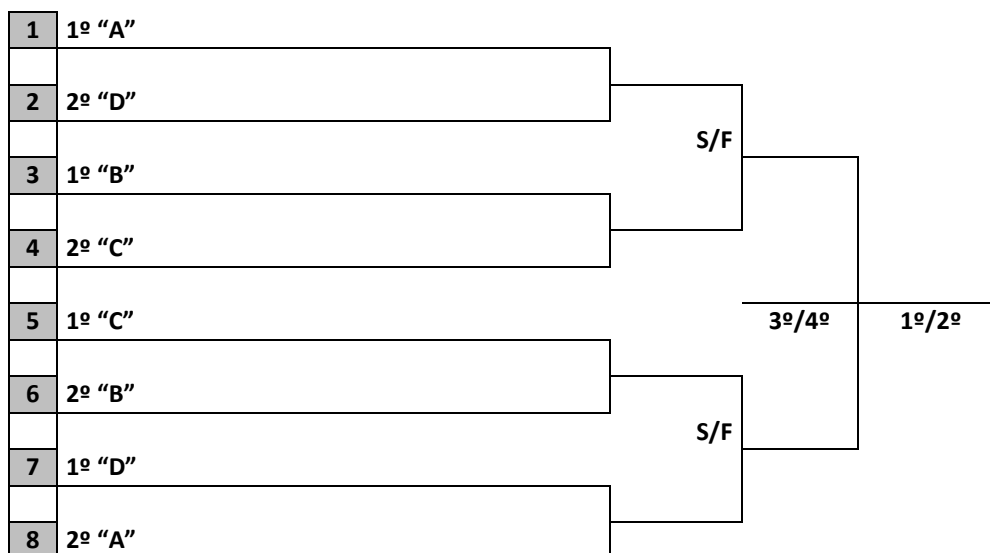

PROGRAMAÇÃO PARA O DIA 5/7/2023 – QUARTA-FEIRA

VOLEIBOL FEMININO

Local:GINÁSIO DE ESPORTES DA EM ERWIN PRADE

Endereço: Rua Frederico Schumann, 209 – Bairro Pomeranos, Timbó

JOGO	NAIPE	HORA	MUNICÍPIO	X	MUNICÍPIO	CHAVE
10	F	8:00	EEB PREF OLEGÁRIO BERNARDES ITAPEMA	X	EEB HENRIQUE FONTES RIO DO SUL	C
11	F	9:00	COL EVANGÉLICO JARAGUÁ JARAGUÁ DO SUL	X	EEB FRANCISCO MAZZOLA NOVA TRENTO	C
12	F	10:00	COLÉGIO MARISTA CRICIÚMA	X	COLÉGIO UNESC CRICIÚMA	A
13	F	11:00	EEB SARA C. KLEINKAUF GUARACIABA	X	EEB NOSSA SENHORA DA SALETE MARAVILHA	B
14	F	12:00	EEB RODRIGUES ALVES SAUDADES	X	COL LUTERANO SANT TRINDADE JOAÇABA	D
15	F	13:00	EEM ROBERTO GRANT SÃO BENTO DO SUL	X	EEB VIDAL RAMOS JÚNIOR CONCÓRDIA	D
16	F	14:00	EEB HENRIQUE FONTES RIO DO SUL	X	COL EVANGÉLICO JARAGUÁ JARAGUÁ DO SUL	C
17	F	15:00	EEB FRANCISCO MAZZOLA NOVA TRENTO	X	EEB PREF OLEGÁRIO BERNARDES ITAPEMA	C
18	F	16:00	COLÉGIO UNESC CRICIÚMA	X	COLÉGIO SANTA ROSA DE LIMA LAGES	A

FORMAÇÃO DA CHAVE PARA A 2ª FASE