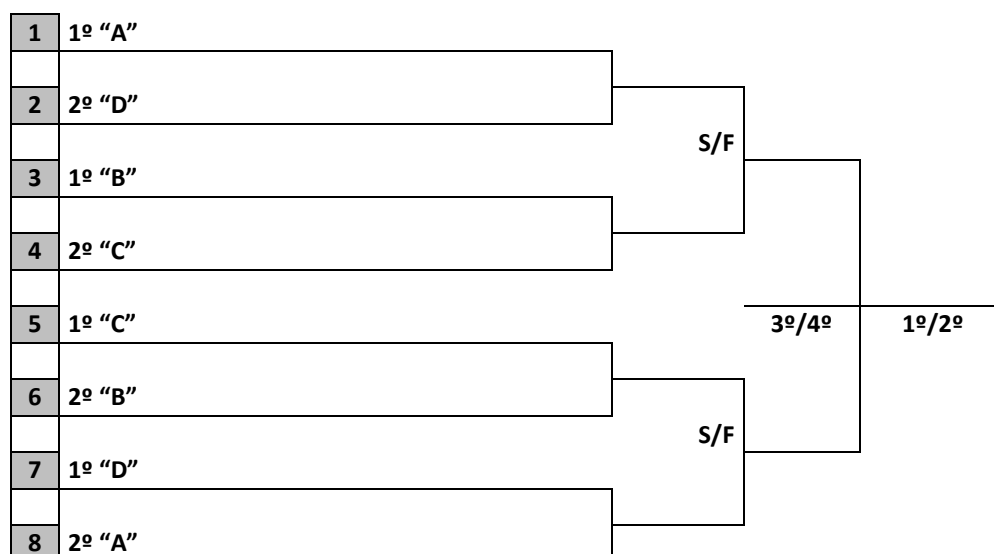

PROGRAMAÇÃO PARA O DIA 5/7/2023 – QUARTA-FEIRA

FUTSAL MASCULINO	Local: ASSOCIAÇÃO ATLÉTICA GERMER	
	Endereço: R. Ascurra, 193 – Bairro Vila Germer, Timbó	

JOGO	NAIPE	HORA	MUNICÍPIO	X	MUNICÍPIO	CHAVE
12	M	8:00	EEB MELEIRO MELEIRO	X	ESCOLA SIVA JARDIM ALFREDO WAGNER	A
13	M	9:00	COLÉGIO CONEXÃO JOAÇABA	X	EEB RAULINO HORN INDAIAL	C
14	M	10:00	EEB MARIA DO CARMO LOPES SÃO JOSÉ	X	EEB ALCUÍNO GONÇALO VIEIRA CAMBORIÚ	C
15	M	11:00	EEB JOSÉ MARCOLINO ECKERT PINHALZINHO	X	EEB OLAVO CECCO RIGON CONCÓRDIA	D
16	M	12:00	COLÉGIO EVANGÉLICO JARAGUÁ DO SUL	X	EEB PROF ZITA FLACH CHAPECÓ	D
17	M	13:00	EEB ENG SEBASTIÃO DOS SANTOS CRICIÚMA	X	EEB SÃO MIGUEL SÃO MIGUEL DO OESTE	B
18	M	14:00	EEB RUY BARBOSA TIMBÓ	X	EEB RAIMUNDO CORREA SEARA	B
19	M	15:00	ESCOLA SIVA JARDIM ALFREDO WAGNER	X	ESC BARÃO DO RIO BRANCO BLUMENAU	A

FUTSAL MASCULINO	Local: ASSOCIAÇÃO DOS SERVIDORES PÚBLICOS DE TIMBÓ	
	Endereço: Rua Tiroleses, 667 – Bairro Das Capitais, Timbó	

JOGO	NAIPE	HORA	MUNICÍPIO	X	MUNICÍPIO	CHAVE
20	M	16:00	EEB RAULINO HORN INDAIAL	X	EEB MARIA DO CARMO LOPES SÃO JOSÉ	C
21	M	17:00	EEB ALCUÍNO GONÇALO VIEIRA CAMBORIÚ	X	COLÉGIO CONEXÃO JOAÇABA	C

FORMAÇÃO DA CHAVE PARA A 2ª FASE