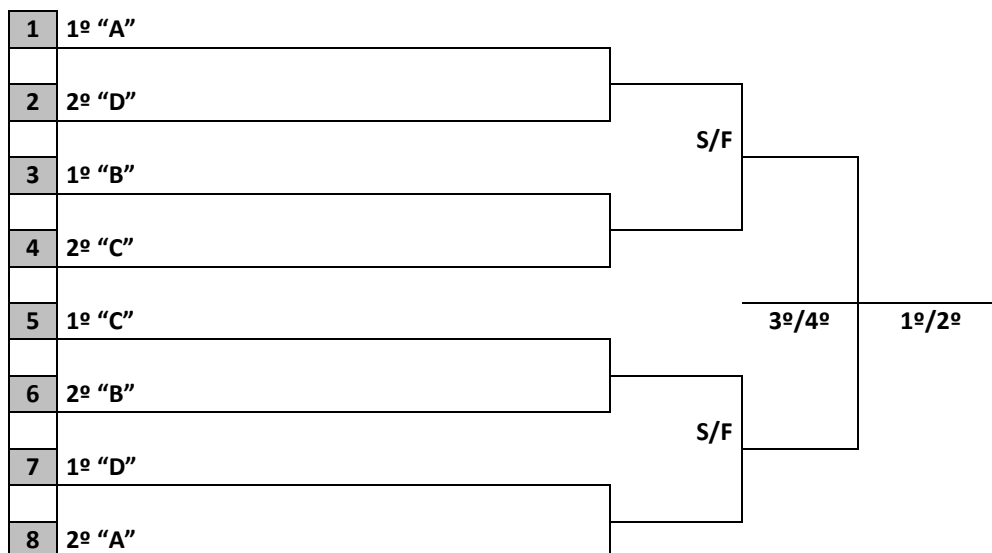

PROGRAMAÇÃO PARA O DIA 5/7/2023 – QUARTA-FEIRA

HANDEBOL FEMININO	Local: ASSOCIAÇÃO DOS SERVIDORES PÚBLICOS DE TIMBÓ Endereço: Rua Tiroleses, 667 – Bairro Das Capitais, Timbó	

JOGO	NAIPE	HORA	MUNICÍPIO	X	MUNICÍPIO	CHAVE
10	F	8:00	EEB CONS ASTROGILDO O AGUIAR BARRA VELHA	X	COL MARISTA FREI ROGÉRIO JOAÇABA	A
11	F	9:00	EEB PADRE NÓBREGA LUZERNA	X	EEB EVERARDO BACKHEUSER DESCANSO	C
12	F	10:00	EEB SÃO TIAGO SANTIAGO DO SUL	X	EEB CLAUDINO CRESTANI PALMA SOLA	C
13	F	11:00	EEB PE VENDELINO SEIDEL IPORÃ DO OESTE	X	COLÉGIO DE APLICAÇÃO UNIARP CAÇADOR	D
14	F	12:00	COL SINODAL DR BLUMENAU POMERODE	X	EEB JOAQUIM RAMOS CRICIÚMA	D
15	F	13:00	IEE FLORIANÓPOLIS	X	EEB RUY BARBOSA TIMBÓ	B
16	F	14:00	COL MARISTA FREI ROGÉRIO JOAÇABA	X	EEB IRMÃ ANUNC SPERANDIO PERITIBA	A
17	F	15:00	EEB EVERARDO BACKHEUSER DESCANSO	X	EEB SÃO TIAGO SANTIAGO DO SUL	C
18	F	16:00	EEB CLAUDINO CRESTANI PALMA SOLA	X	EEB PADRE NÓBREGA LUZERNA	C

FORMAÇÃO DA CHAVE PARA A 2ª FASE