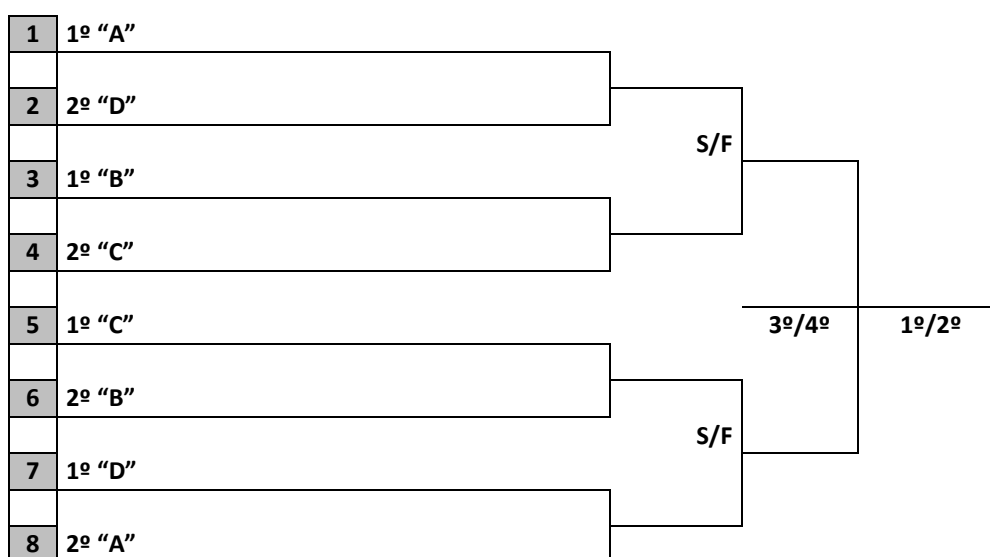

PROGRAMAÇÃO PARA O DIA 5/7/2023 – QUARTA-FEIRA

**FUTSAL
FEMININO**

Local: ASSOCIAÇÃO ATLETICA METISA

Endereço: R Fritz Lorenz, 2840 - Bairro Fritz Lorenz - Timbó

JOGO	NAIPE	HORA	MUNICÍPIO	X	MUNICÍPIO	CHAVE
13	F	8:00	EBM GIUSEPPE SETE CONCÓRDIA	X	EEB ORLANDO BÉRTOLI PRESIDENTE GETÚLIO	C
14	F	9:00	EEB CEDRENSE SÃO JOSÉ DO CEDRO	X	EEB DOM JOAQUIM BRAÇO DO NORTE	C
15	F	10:00	EEBLOURDES LAGO CHAPECÓ	X	EEB JOÃO COLODEL TURVO	A
16	F	11:00	EEB DR GUILHERME JOSÉ MISSEN SÃO MIGUEL DO OESTE	X	EEB JOAQUIM RAMOS CRICIÚMA	A
17	F	12:00	COLEGIO SALESIANO ITAJAI	X	EEB NEREU RAMOS ITAPOÁ	B
18	F	13:00	EEB PROF RUDOLFO MEYER JOINVILLE	X	EEB PE ANTÔNIO ANTÔNIO ANITA GARIBALDI	B
19	F	14:00	EEB JÚLIO SCHEIDEMANTEL TIMBÓ	X	EEB ESTANISLAU SCHUMANN BELA VISTA TOLDO	D
20	F	15:00	EEB VIDAL RAMOS JÚNIOR CONCÓRDIA	X	COLÉGIODOM BOSCO RIODOSUL	D
21	F	16:00	EEB ORLANDO BÉRTOLI PRESIDENTE GETÚLIO	X	EEB CEDRENSE SÃO JOSÉ DO CEDRO	C
22	F	17:00	EEB DOM JOAQUIM BRAÇO DO NORTE	X	EBM GIUSEPPE SETE CONCÓRDIA	C
23	F	18:00	EEB JOÃO COLODEL TURVO	X	EEB DR GUILHERME JOSÉ MISSEN SÃO MIGUEL DO OESTE	A
24	F	19:00	EEB JOAQUIM RAMOS CRICIÚMA	X	EEBLOURDES LAGO CHAPECÓ	A

FORMAÇÃO DA CHAVE PARA A 2ª FASE