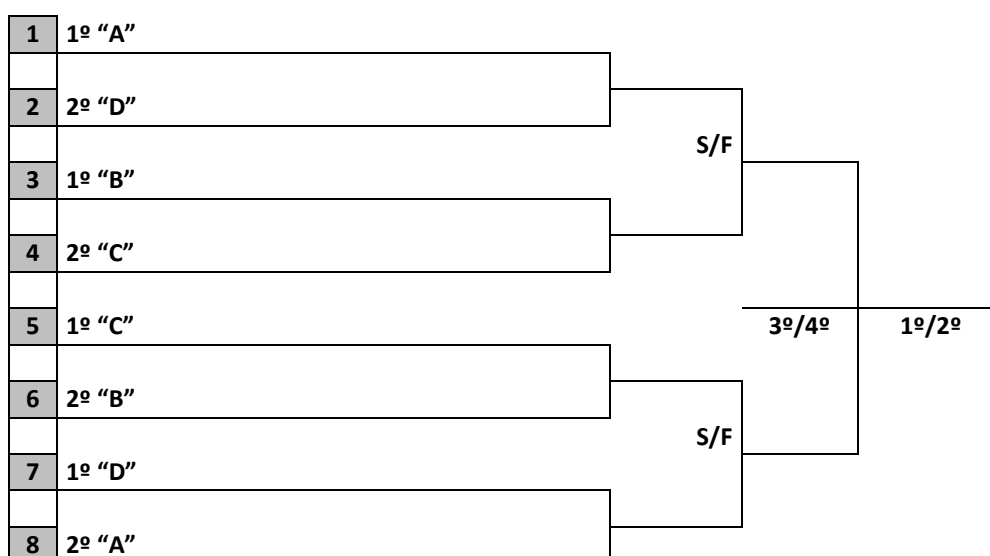

PROGRAMAÇÃO PARA O DIA 5/7/2023 – QUARTA-FEIRA

VOLEIBOL MASCULINO	Local: ASSOCIAÇÃO ATLETICA MUELLER	
	Endereço: Rua Blumenau, 255 – Bairro Centro, Timbó	

JOGO	NAIPE	HORA	MUNICÍPIO	X	MUNICÍPIO	CHAVE
13	M	8:00	COLÉGIO SÃO PAULO ASCURRA	X	EEB NOSSA SENHORA DA SALETE MARAVILHA	C
14	M	9:00	COLÉGIO MARIA IMACULADA CURITIBANOS	X	COL BARÃO DO RIO BRANCO BLUMENAU	C
15	M	10:00	COLÉGIO ANGLO BALNEÁRIO CAMBORIÚ	X	EEB FREI EVARISTO IOMERÊ	A
16	M	11:00	COL MARISTA SÃO FRANCISCO CHAPECÓ	X	EEB BELA VISTA SÃO JOSÉ	A
17	M	12:00	EMEB VALENTIM BERNARDI ITÁ	X	EEB PROFª VALDETE I. PIAZERA JARAGUÁ DO SUL	B
18	M	13:00	EEB FREI GODOFREDO GASPAR	X	EEB RUY BARBOSA TIMBÓ	B
19	M	14:00	COL SANTO ANTÔNIO JOINVILLE	X	EEB DOM PEDRO II CAIBI	D
20	M	15:00	COLEGIO DEHON BRAÇO DO NORTE	X	EEB ANISIO V. DE FREITAS STO AMARO IMPERATRIZ	D
21	M	16:00	EEB NOSSA SENHORA DA SALETE MARAVILHA	X	COLÉGIO MARIA IMACULADA CURITIBANOS	C

VOLEIBOL MASCULINO	Local: EM PADRE MARTINHO STEIN	
	Endereço: Rua Rodolfo Piske, 310 - Padre Martinho Stein	

JOGO	NAIPE	HORA	MUNICÍPIO	X	MUNICÍPIO	CHAVE
22	M	17:00	COL BARÃO DO RIO BRANCO BLUMENAU	X	COLÉGIO SÃO PAULO ASCURRA	C
23	M	18:00	EEB FREI EVARISTO IOMERÊ	X	COL MARISTA SÃO FRANCISCO CHAPECÓ	A
24	M	19:00	EEB BELA VISTA SÃO JOSÉ	X	COLÉGIO ANGLO BALNEÁRIO CAMBORIÚ	A

FORMAÇÃO DA CHAVE PARA A 2ª FASE