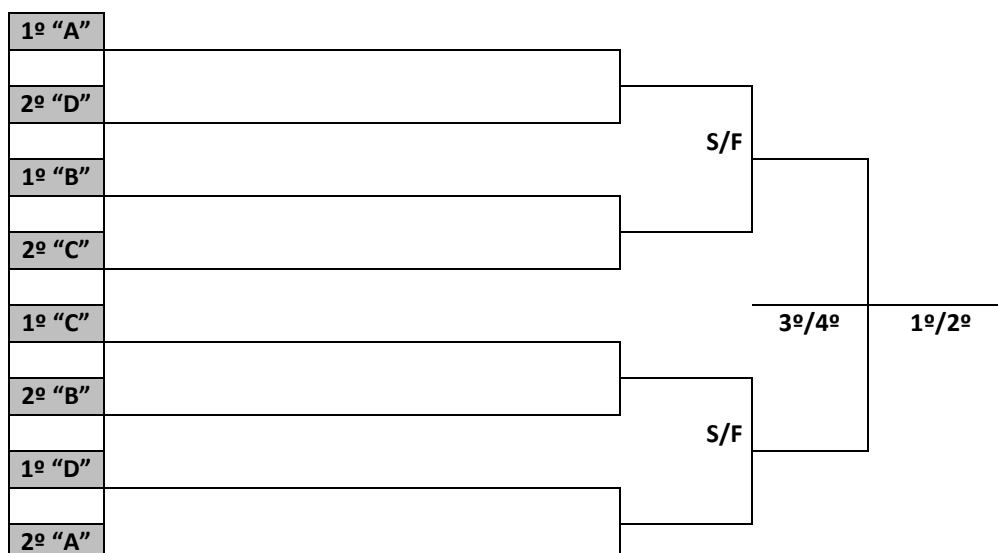

PROGRAMAÇÃO PARA O DIA 5/7/2023 – QUARTA-FEIRA

VOLEIBOL FEMININO

Local:GINÁSIO DE ESPORTES DA EM ERWIN PRADE

Endereço: Rua Frederico Schumann, 209 – Bairro Pomeranos, Timbó

JOGO	NAIPE	HORA	MUNICÍPIO	X	MUNICÍPIO	CHAVE
10	F	8:00	EEB PREF OLEGÁRIO BERNARDES ITAPEMA	X	EEB HENRIQUE FONTES RIO DO SUL	C
11	F	9:00	COL EVANGÉLICO JARAGUÁ JARAGUÁ DO SUL	X	EEB FRANCISCO MAZZOLA NOVA TRENTO	C
12	F	10:00	COLÉGIO MARISTA CRICIÚMA	X	COLÉGIO UNESC CRICIÚMA	A
13	F	11:00	EEB SARA C. KLEINKAUF GUARACIABA	X	EEB NOSSA SENHORA DA SALETE MARAVILHA	B
14	F	12:00	EEB RODRIGUES ALVES SAUDADES	X	COL LUTERANO SANT TRINDADE JOAÇABA	D
15	F	13:00	EEM ROBERTO GRANT SÃO BENTO DO SUL	X	EEB VIDAL RAMOS JÚNIOR CONCÓRDIA	D
16	F	14:00	EEB HENRIQUE FONTES RIO DO SUL	X	COL EVANGÉLICO JARAGUÁ JARAGUÁ DO SUL	C
17	F	15:00	EEB FRANCISCO MAZZOLA NOVA TRENTO	X	EEB PREF OLEGÁRIO BERNARDES ITAPEMA	C
18	F	16:00	COLÉGIO UNESC CRICIÚMA	X	COLÉGIO SANTA ROSA DE LIMA LAGES	A

FORMAÇÃO DA CHAVE PARA A 2ª FASE