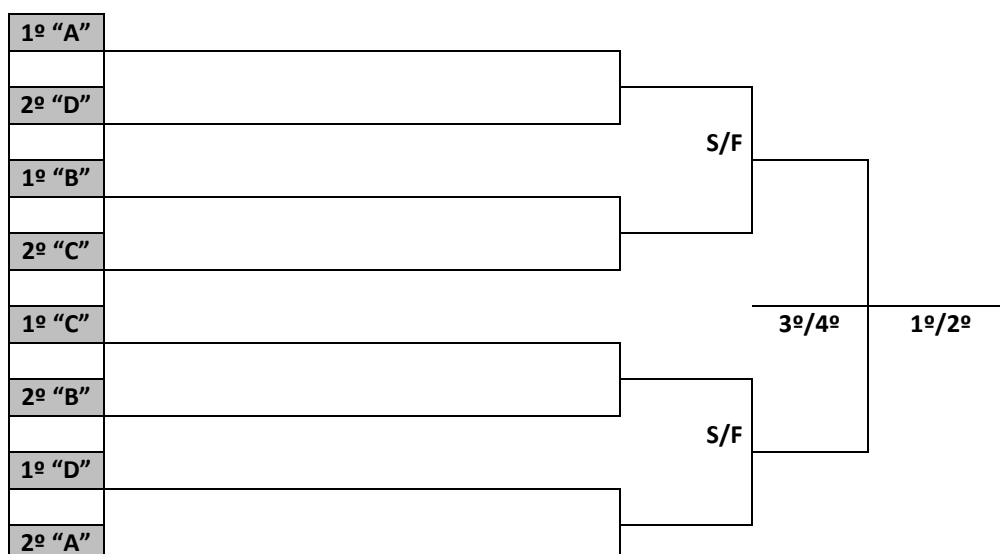

PROGRAMAÇÃO PARA O DIA 5/7/2023 – QUARTA-FEIRA

FUTSAL MASCULINO	Local: ASSOCIAÇÃO ATLÉTICA GERMER Endereço: R. Ascurra, 193 – Bairro Vila Germer, Timbó	

JOGO	NAIPE	HORA	MUNICÍPIO	X	MUNICÍPIO	CHAVE
12	M	8:00	EEB MELEIRO MELEIRO	X	ESCOLA SIVA JARDIM ALFREDO WAGNER	A
13	M	9:00	COLÉGIO CONEXÃO JOAÇABA	X	EEB RAULINO HORN INDAIAL	C
14	M	10:00	EEB MARIA DO CARMO LOPES SÃO JOSÉ	X	EEB ALCUÍNO GONÇALO VIEIRA CAMBORIÚ	C
15	M	11:00	EEB JOSÉ MARCOLINO ECKERT PINHALZINHO	X	EEB OLAVO CECCO RIGON CONCÓRDIA	D
16	M	12:00	COLÉGIO EVANGÉLICO JARAGUÁ DO SUL	X	EEB PROF ZITA FLACH CHAPECÓ	D
17	M	13:00	EEB ENG SEBASTIÃO DOS SANTOS CRICIÚMA	X	EEB SÃO MIGUEL SÃO MIGUEL DO OESTE	B
18	M	14:00	EEB RUY BARBOSA TIMBÓ	X	EEB RAIMUNDO CORREA SEARA	B
19	M	15:00	ESCOLA SIVA JARDIM ALFREDO WAGNER	X	ESC BARÃO DO RIO BRANCO BLUMENAU	A

FUTSAL MASCULINO	Local: ASSOCIAÇÃO DOS SERVIDORES PÚBLICOS DE TIMBÓ Endereço: Rua Tiroleses, 667 – Bairro Das Capitais, Timbó	

JOGO	NAIPE	HORA	MUNICÍPIO	X	MUNICÍPIO	CHAVE
20	M	16:00	EEB RAULINO HORN INDAIAL	X	EEB MARIA DO CARMO LOPES SÃO JOSÉ	C
21	M	17:00	EEB ALCUÍNO GONÇALO VIEIRA CAMBORIÚ	X	COLÉGIO CONEXÃO JOAÇABA	C

FORMAÇÃO DA CHAVE PARA A 2ª FASE