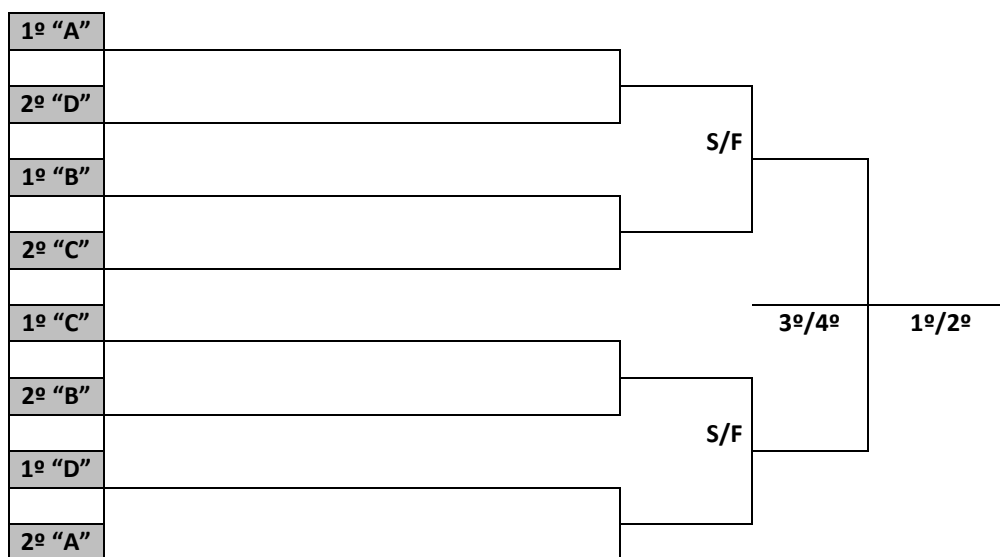

PROGRAMAÇÃO PARA O DIA 6/7/2023 – QUINTA-FEIRA

HANDEBOL MASCULINO	Local: GINÁSIO DE EVENTOS -Complexo Esportivo Rodeio 12 Endereço: Rua Erwin Pacher - Bairro Rodeio 12	

JOGO	NAIPE	HORA	MUNICÍPIO	X	MUNICÍPIO	CHAVE
16	M	9:00		X		ELIM
17	M	10:00		X		ELIM
18	M	11:00		X		ELIM
19	M	12:00		X		ELIM
20	M	17:00		X		CRUZ
21	M	18:00		X		CRUZ

PROGRAMAÇÃO PARA O DIA 7/7/2023 – SEXTA-FEIRA

HANDEBOL FEMININO E MASCULINO	Local: GINÁSIO DE EVENTOS -Complexo Esportivo Rodeio 12 Endereço: Rua Erwin Pacher - Bairro Rodeio 12	

JOGO	NAIPE	HORA	MUNICÍPIO	X	MUNICÍPIO	CHAVE
22	F	9:00		X		3º/4º
23	M	10:00		X		3º/4º