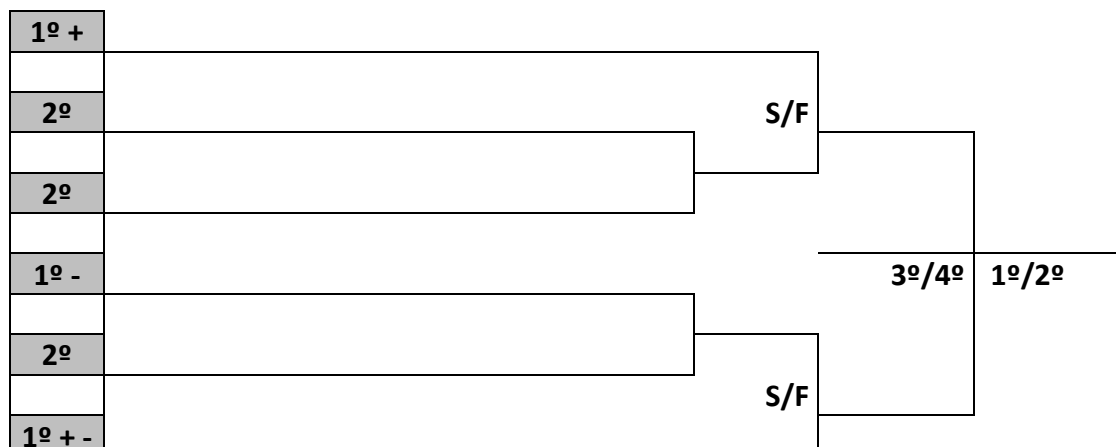

FORMAÇÃO DA CHAVE PARA A 2ª FASE

PROGRAMAÇÃO PARA O DIA 6/7/2023 – QUINTA-FEIRA

BASQUETEBOL FEMININO

Local:GINÁSIO DE ESPORTE DA EM NESTOR MARGARIDA
Endereço:Rua Tupiniquim, 35 -Bairro Araçonguinhas, Timbó

JOGO	NAIPE	HORA	MUNICÍPIO	X	MUNICÍPIO	CHAVE
13	F	9:00		X		ELIM
14	F	10:00		X		ELIM
15	F	16:00		X		CRUZ
16	F	17:00		X		CRUZ

PROGRAMAÇÃO PARA O DIA 7/7/2023 – SEXTA-FEIRA

BASQUETEBOL FEMININO E MASCULINO

Local:GINÁSIO DE ESPORTE DA EM NESTOR MARGARIDA
Endereço:Rua Tupiniquim, 35 -Bairro Araçonguinhas, Timbó

JOGO	NAIPE	HORA	MUNICÍPIO	X	MUNICÍPIO	CHAVE
17	M	9:00		X		3º/4º
18	F	10:00		X		3º/4º