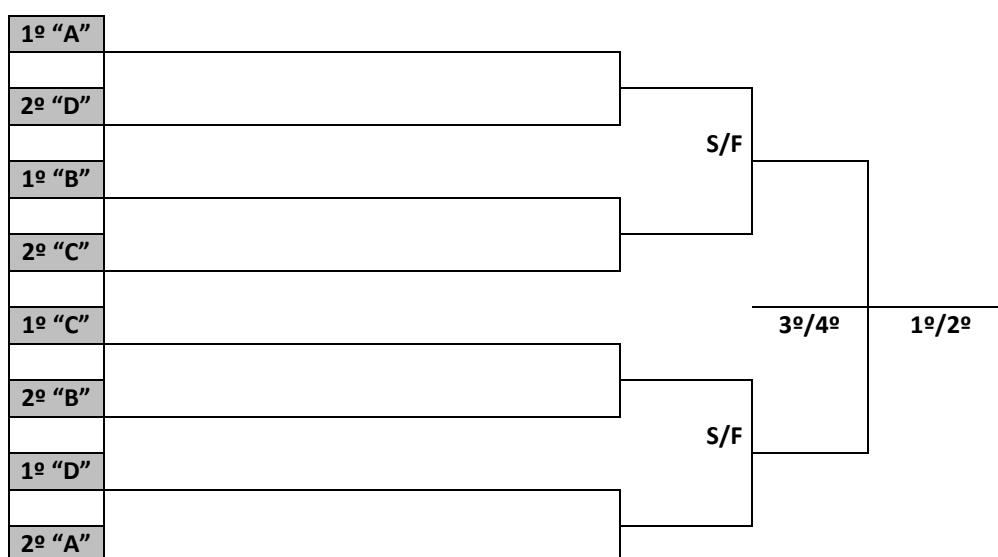

PROGRAMAÇÃO PARA O DIA 5/7/2023 – QUARTA-FEIRA

**FUTSAL
FEMININO**

Local: ASSOCIAÇÃO ATLETICA METISA

Endereço: R Fritz Lorenz, 2840 - Bairro Fritz Lorenz - Timbó

JOGO	NAIPE	HORA	MUNICÍPIO	X	MUNICÍPIO	CHAVE
13	F	8:00	EBM GIUSEPPE SETE CONCÓRDIA	X	EEB ORLANDO BÉRTOLI PRESIDENTE GETÚLIO	C
14	F	9:00	EEB CEDRENSE SÃO JOSÉ DO CEDRO	X	EEB DOM JOAQUIM BRAÇO DO NORTE	C
15	F	10:00	EEB LOURDES LAGO CHAPECÓ	X	EEB JOÃO COLODEL TURVO	A
16	F	11:00	EEB DR GUILHERME JOSÉ MISSEN SÃO MIGUEL DO OESTE	X	EEB JOAQUIM RAMOS CRICIÚMA	A
17	F	12:00	COLEGIO SALESIANO ITAJAI	X	EEB NEREU RAMOS ITAPOÁ	B
18	F	13:00	EEB PROF RUDOLFO MEYER JOINVILLE	X	EEB PE ANTÔNIO VIEIRA ANITA GARIBALDI	B
19	F	14:00	EEB JÚLIO SCHEIDEMANTEL TIMBÓ	X	EEB ESTANISLAU SCHUMANN BELA VISTA TOLDO	D
20	F	15:00	EEB VIDAL RAMOS JÚNIOR CONCÓRDIA	X	COLÉGIODOM BOSCO RIODOSUL	D
21	F	16:00	EEB ORLANDO BÉRTOLI PRESIDENTE GETÚLIO	X	EEB CEDRENSE SÃO JOSÉ DO CEDRO	C
22	F	17:00	EEB DOM JOAQUIM BRAÇO DO NORTE	X	EBM GIUSEPPE SETE CONCÓRDIA	C
23	F	18:00	EEB JOÃO COLODEL TURVO	X	EEB DR GUILHERME JOSÉ MISSEN SÃO MIGUEL DO OESTE	A
24	F	19:00	EEB JOAQUIM RAMOS CRICIÚMA	X	EEB LOURDES LAGO CHAPECÓ	A

FORMAÇÃO DA CHAVE PARA A 2ª FASE