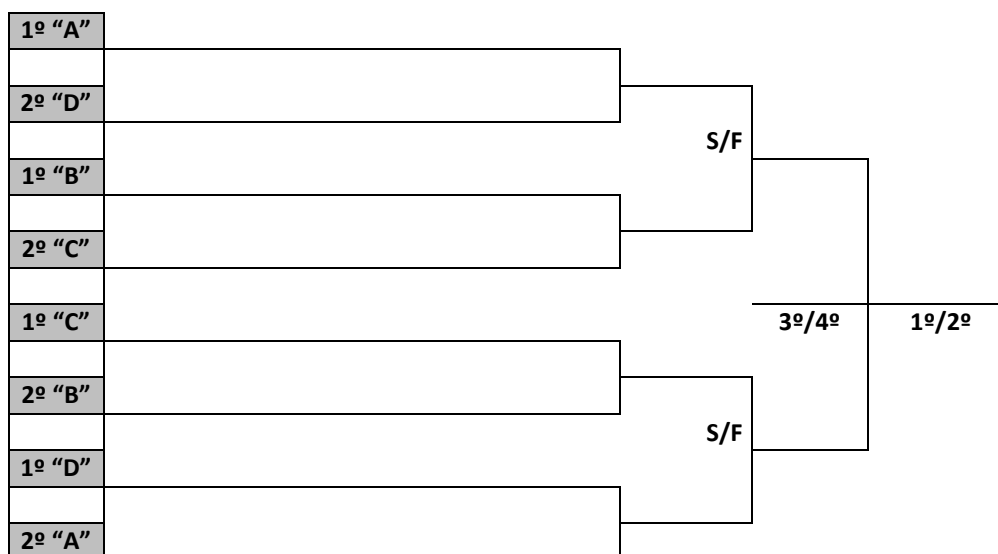

PROGRAMAÇÃO PARA O DIA 5/7/2023 – QUARTA-FEIRA

VOLEIBOL MASCULINO

Local: ASSOCIAÇÃO ATLETICA MUELLER

Endereço: Rua Blumenau, 255 – Bairro Centro, Timbó

JOGO	NAIPE	HORA	MUNICÍPIO	X	MUNICÍPIO	CHAVE
13	M	8:00	COLÉGIO SÃO PAULO ASCURRA	X	EEB NOSSA SENHORA DA SALETE MARAVILHA	C
14	M	9:00	COLÉGIO MARIA IMACULADA CURITIBANOS	X	COL BARÃO DO RIO BRANCO BLUMENAU	C
15	M	10:00	COLÉGIO ANGLO BALNEÁRIO CAMBORIÚ	X	EEB FREI EVARISTO IOMERÊ	A
16	M	11:00	COL MARISTA SÃO FRANCISCO CHAPECÓ	X	EEB BELA VISTA SÃO JOSÉ	A
17	M	12:00	EMEB VALENTIM BERNARDI ITÁ	X	EEB PROFª VALDETE I. PIAZERA JARAGUÁ DO SUL	B
18	M	13:00	EEB FREI GODOFREDO GASPAR	X	EEB RUY BARBOSA TIMBÓ	B
19	M	14:00	COL SANTO ANTÔNIO JOINVILLE	X	EEB DOM PEDRO II CAIBI	D
20	M	15:00	COLEGIO DEHON BRAÇO DO NORTE	X	EEB ANISIO V. DE FREITAS STO AMARO IMPERATRIZ	D
21	M	16:00	EEB NOSSA SENHORA DA SALETE MARAVILHA	X	COLÉGIO MARIA IMACULADA CURITIBANOS	C
22	M	17:00	COL BARÃO DO RIO BRANCO BLUMENAU	X	COLÉGIO SÃO PAULO ASCURRA	C
23	M	18:00	EEB FREI EVARISTO IOMERÊ	X	COL MARISTA SÃO FRANCISCO CHAPECÓ	A
24	M	19:00	EEB BELA VISTA SÃO JOSÉ	X	COLÉGIO ANGLO BALNEÁRIO CAMBORIÚ	A

FORMAÇÃO DA CHAVE PARA A 2ª FASE