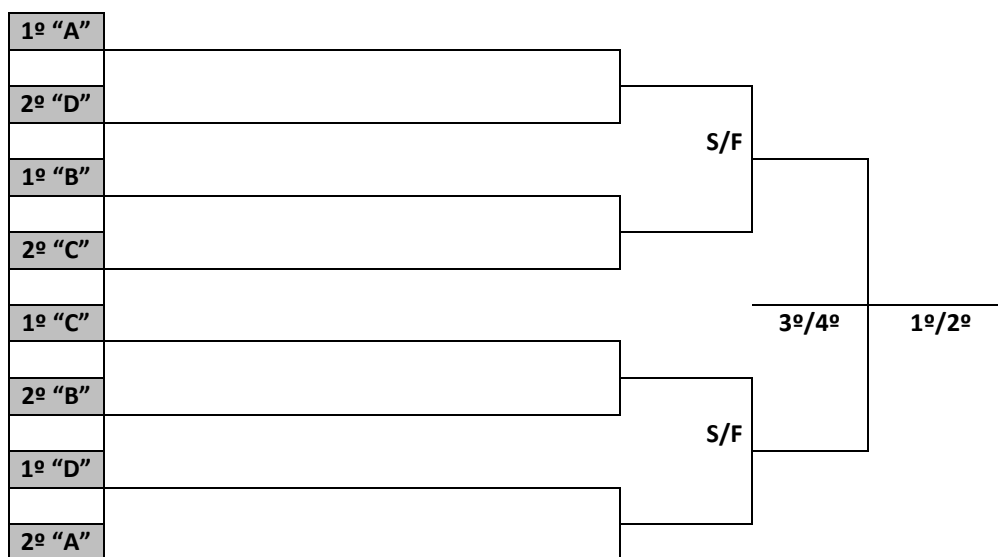

PROGRAMAÇÃO PARA O DIA 6/7/2023 – QUINTA-FEIRA

HANDEBOL FEMININO	Local: ASSOCIAÇÃO DOS SERVIDORES PÚBLICOS DE TIMBÓ Endereço: Rua Tiroleses, 667 – Bairro Das Capitais, Timbó	

JOGO	NAIPE	HORA	MUNICÍPIO	X	MUNICÍPIO	CHAVE
19	F	9:00		X		ELIM
20	F	10:00		X		ELIM
21	F	11:00		X		ELIM
22	F	12:00		X		ELIM
23	F	17:00		X		CRUZ
24	F	18:00		X		CRUZ

PROGRAMAÇÃO PARA O DIA 7/7/2023 – SEXTA-FEIRA

HANDEBOL FEMININO E MASCULINO	Local: ASSOCIAÇÃO DOS SERVIDORES PÚBLICOS DE TIMBÓ Endereço: Rua Tiroleses, 667 – Bairro Das Capitais, Timbó	

JOGO	NAIPE	HORA	MUNICÍPIO	X	MUNICÍPIO	CHAVE
25	M	9:00		X		1º/2º
26	F	10:00		X		1º/2º