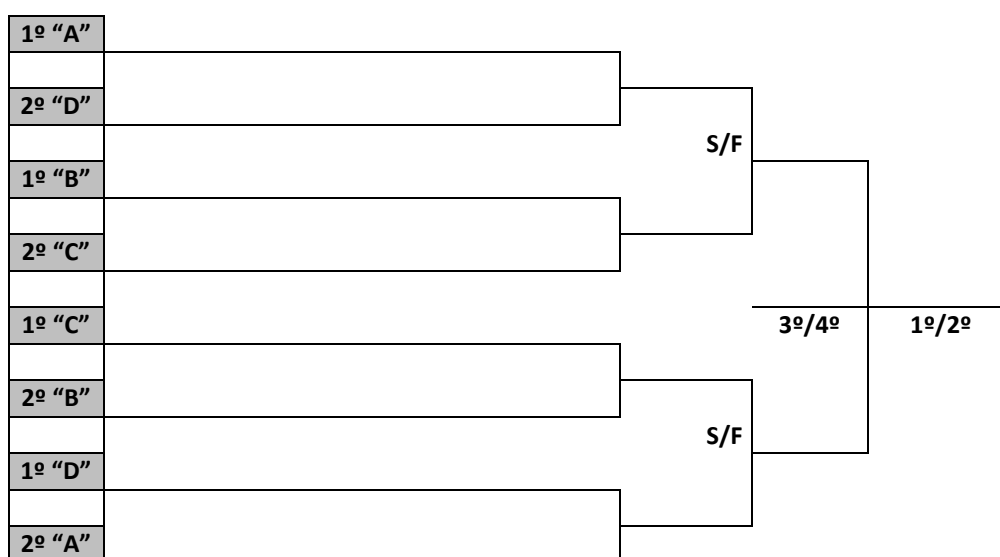

FORMAÇÃO DA CHAVE PARA A 2ª FASE