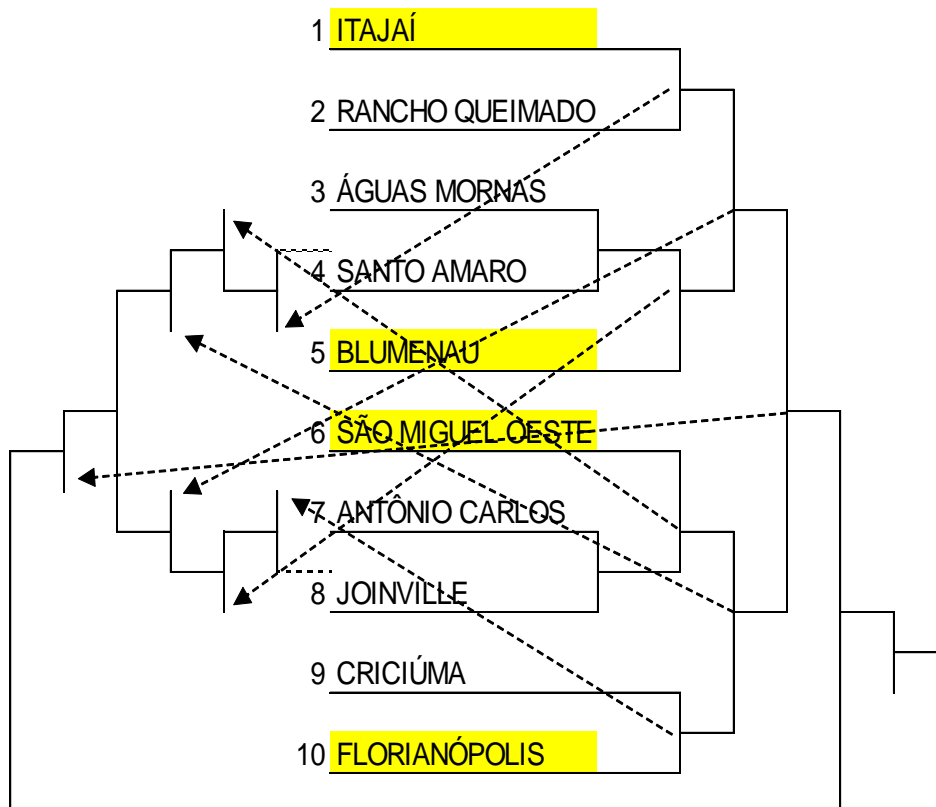

TÊNIS MASCULINO

PROGRAMAÇÃO PARA O DIA 26 DE JULHO DE 2023 – QUARTA FEIRA

TÊNIS MASCULINO

PINHEIRO TÊNIS CLUBE - SEDE CAMPESTRE
AV. GOV. JORGE LACERDA, 1 - SÃO JOSÉ

JOGO	NAIPE	HORA	MUNICÍPIO	X	MUNICÍPIO	CHAVE
1	M	9:00	ÁGUAS MORNAS	X	SANTO AMARO	ELIM
2	M		ANTÔNIO CARLOS	X	JOINVILLE	ELIM
3	M	13:00	CRICIÚMA	X	FLORIANÓPOLIS	ELIM
4	M		ITAJAÍ	X	RANCHO QUEIMADO	ELIM
5	M	16:30	BLUMENAU	X	VENC JG 1	ELIM
6	M		SÃO MIGUEL DO OESTE	X	VENC JG2	ELIM