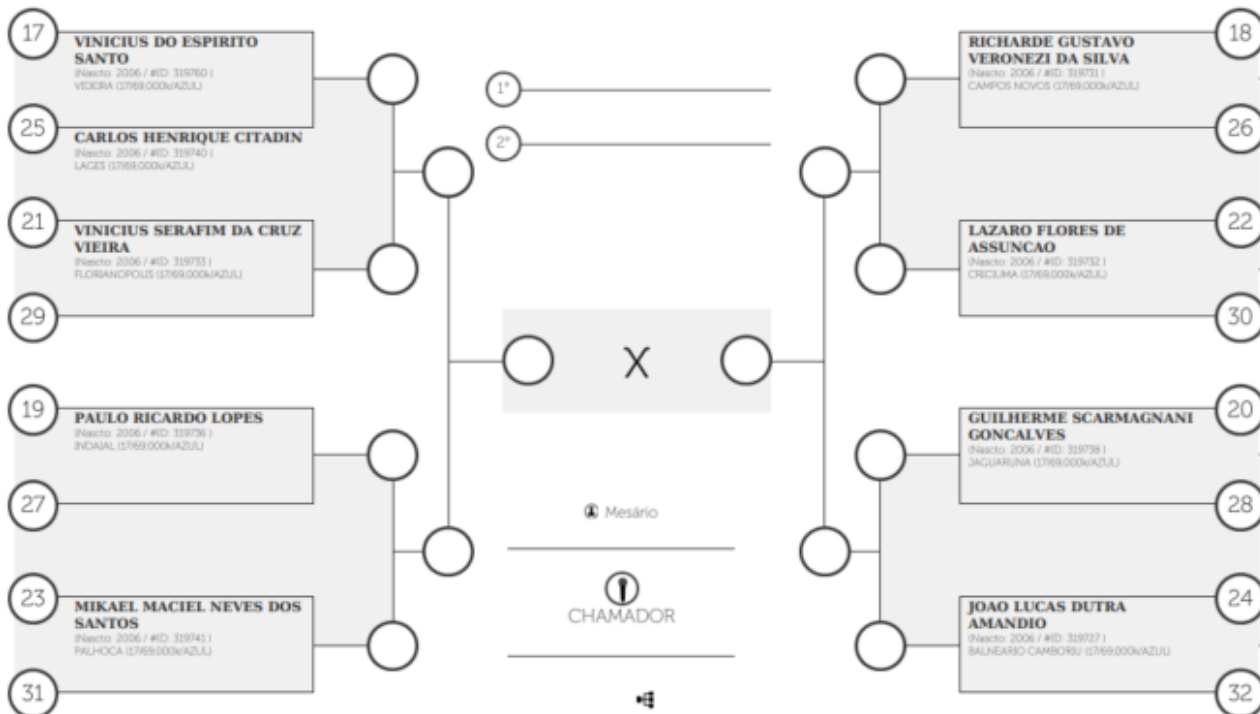

CURITIBANOS

JOGUINHOS Abertos DE SANTA CATARINA

Fesporte FUNDAÇÃO CATARINENSE DE ESPORTE

Limite de Peso: 69,000

P1841-JOGUINHOS ABERTOS DE SANTA CATARINA DE JIU-JITSU 35º EDICAO - Inicio: 26/07/2023 - Seq: 2 de 2

Tempo de luta: 5 MIN

MASCULINO/JUVENIL/TODAS AS FAIXAS/LEVE