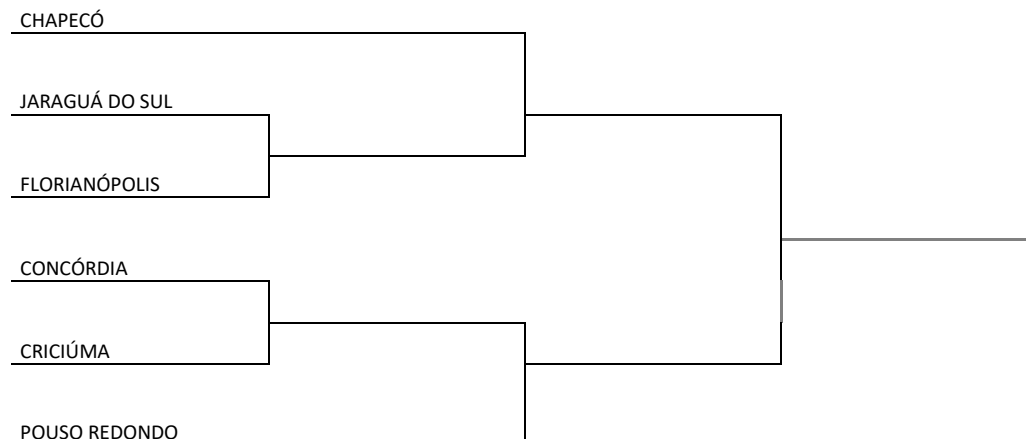

COMPOSIÇÃO DA CHAVE PARA A SEGUNDA FASE - FEMININO