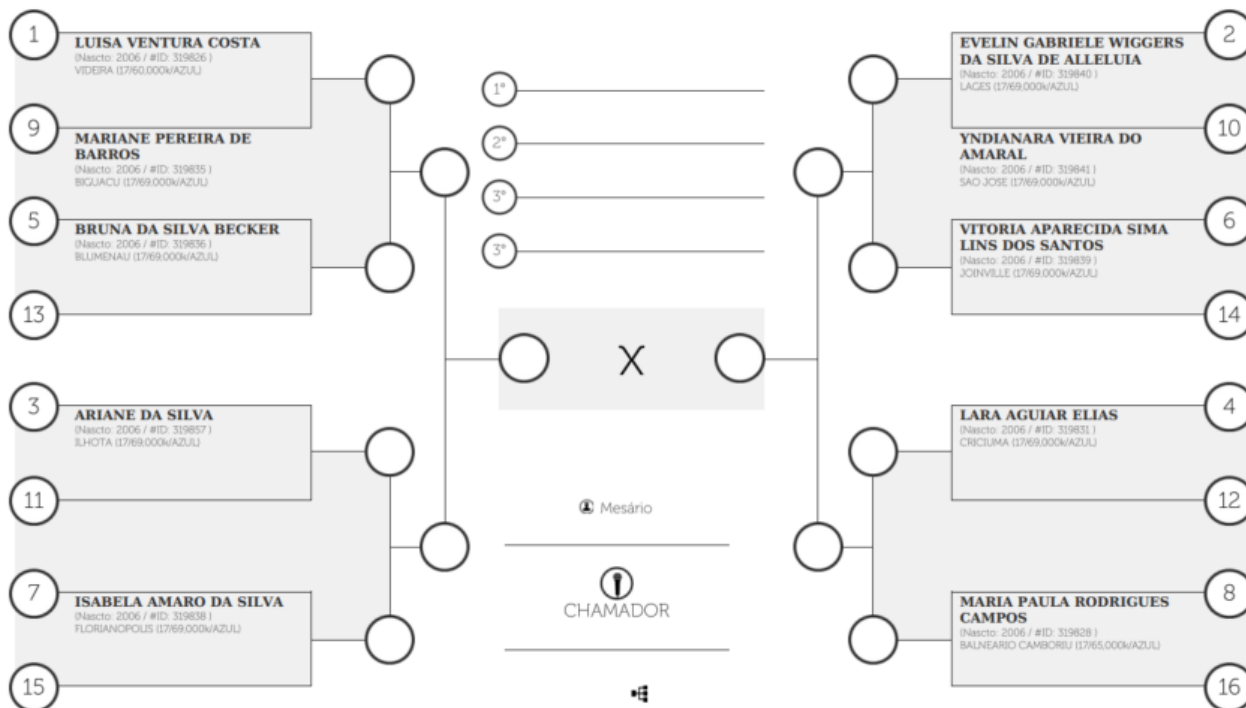

Limite de Peso: 69,000

P1841-JOGUINHOS ABERTOS DE SANTA CATARINA DE JIU-JITSU 35ª EDICAO - Inicio: 26/07/2023 - Seq: 1 de 1

FEMININO/JUVENIL/TODAS AS FAIXAS/PESADO