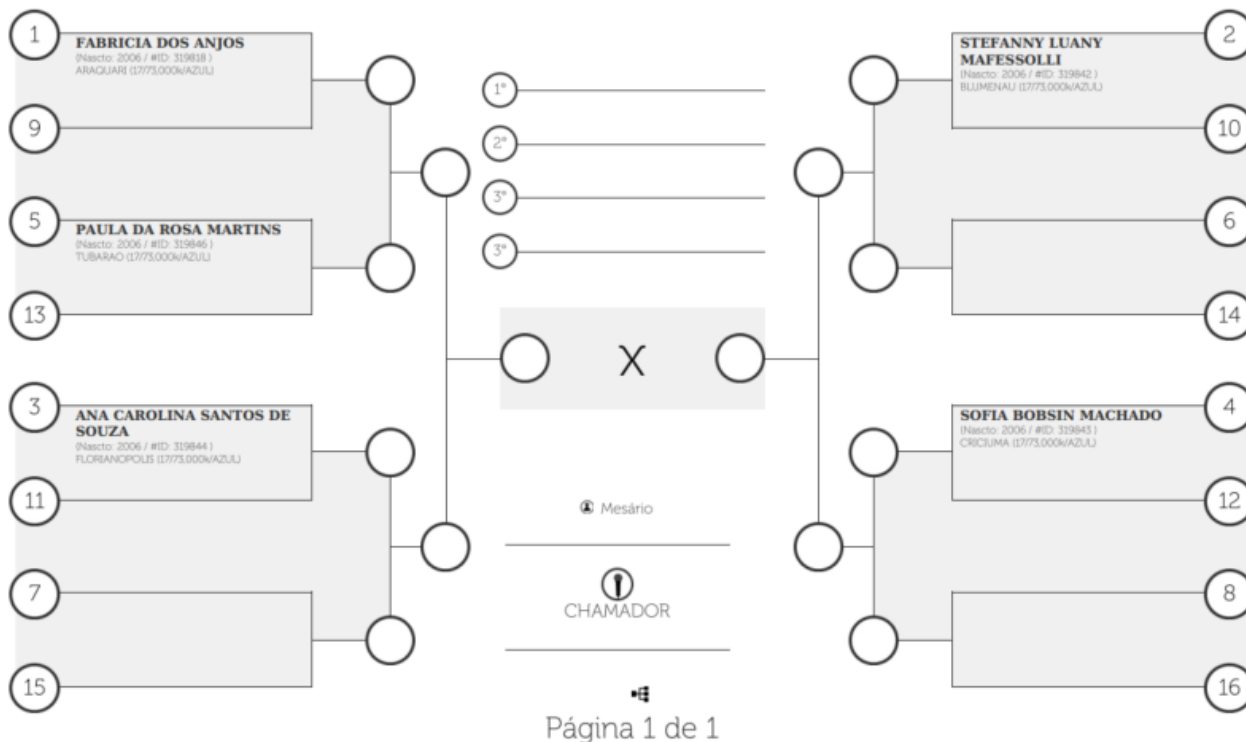

FEMININO JUVENIL TODAS AS FAIXAS SUPER PESADO