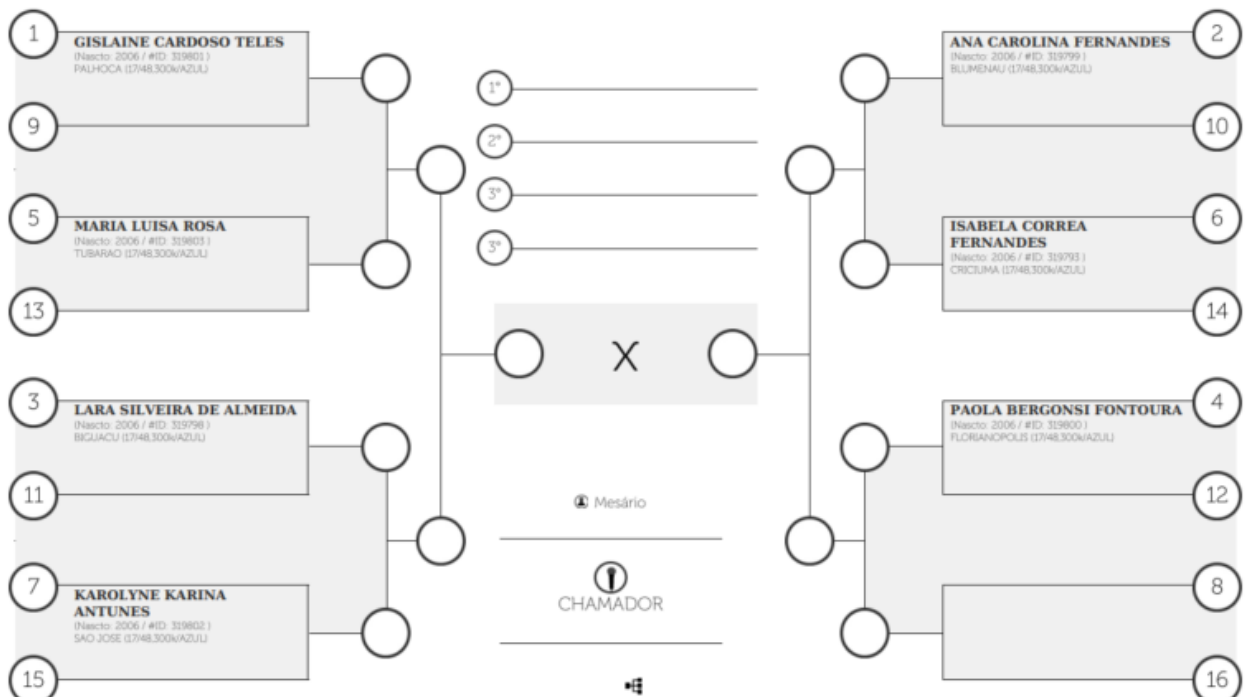

FEMININO/JUVENIL/TODAS AS FAIXAS/PESADO

Limite de Peso: 48,300

P1841-JOGUINHOS ABERTOS DE SANTA CATARINA DE JIU-JITSU 35ª EDICAO - Inicio: 26/07/2023 - Seq: 1 de 1

Tempo de luta: 5 MIN

FEMININO/JUVENIL/TODAS AS FAIXAS/PLUMA