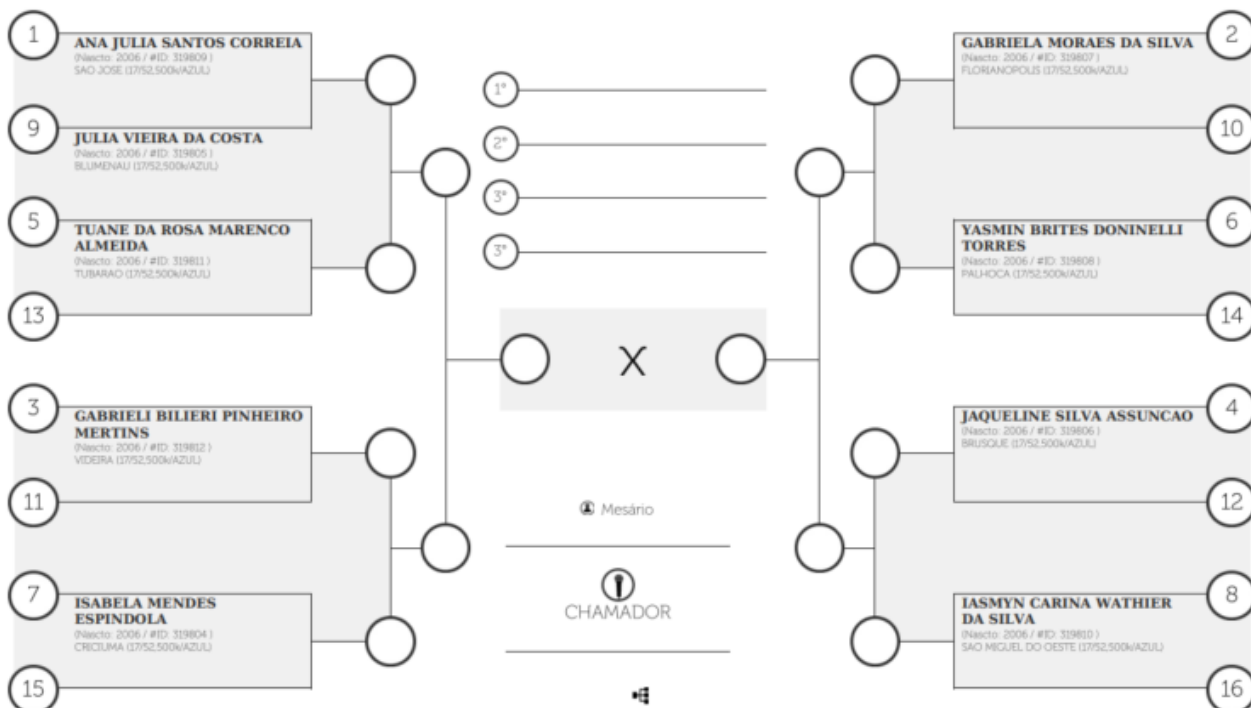

FEMININO/JUVENIL/TODAS AS FAIXAS/PENA