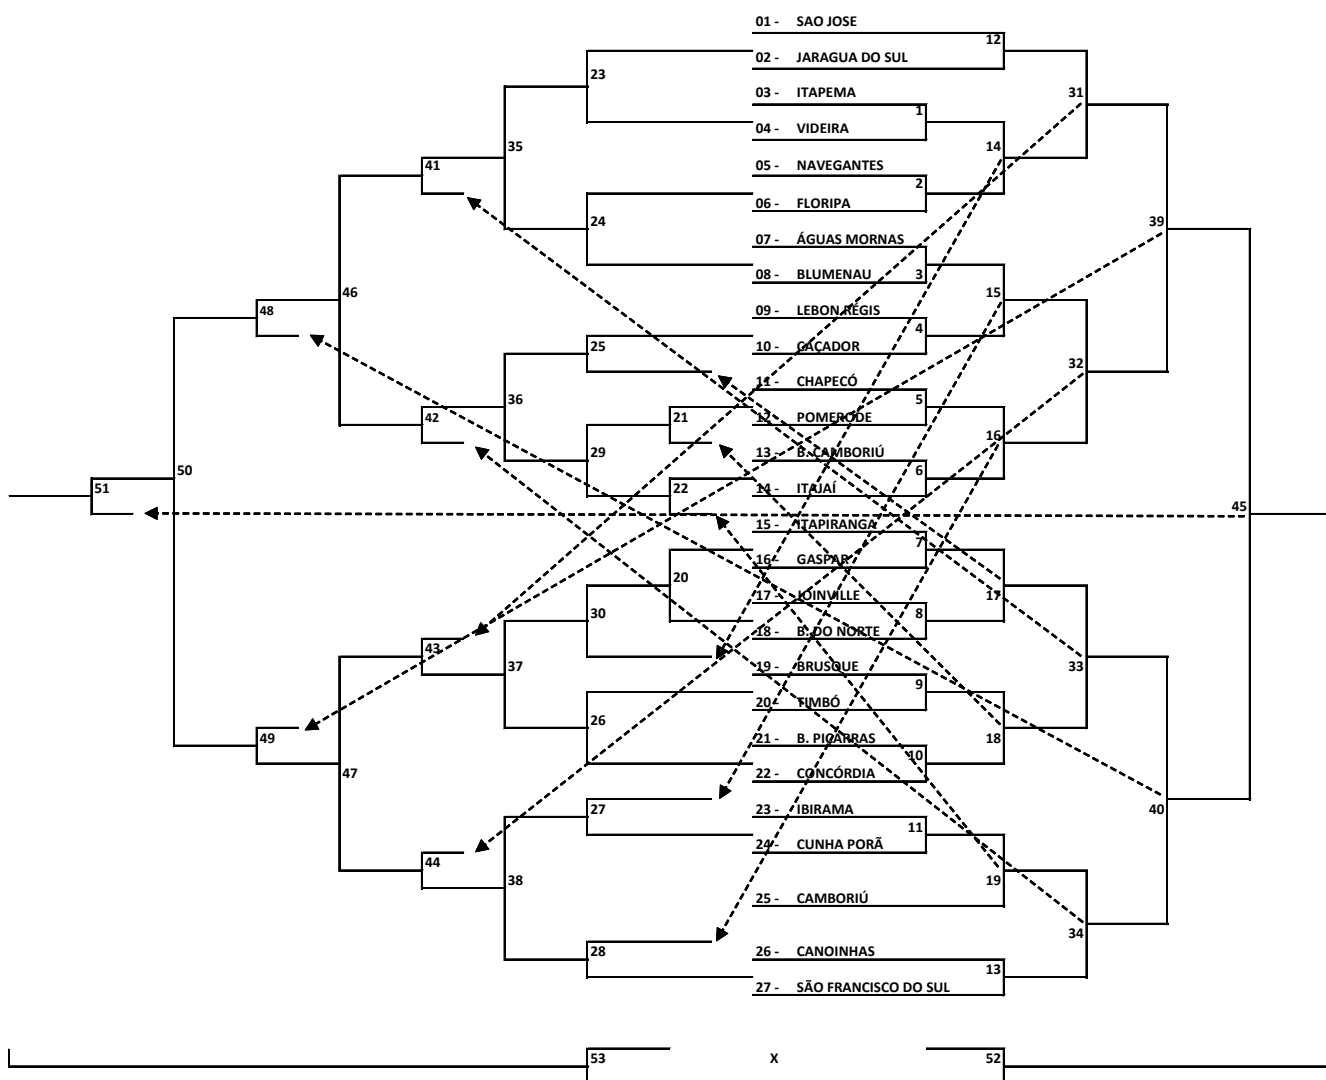

VÔLEI DE PRAIA

LOCAL DE COMPETIÇÃO	QUADRAS DO JARDIM BOTÂNICO
PERÍODO DE COMPETIÇÃO	24 A 28 DE JULHO

COMPOSIÇÃO DA CHAVE - MASCULINO