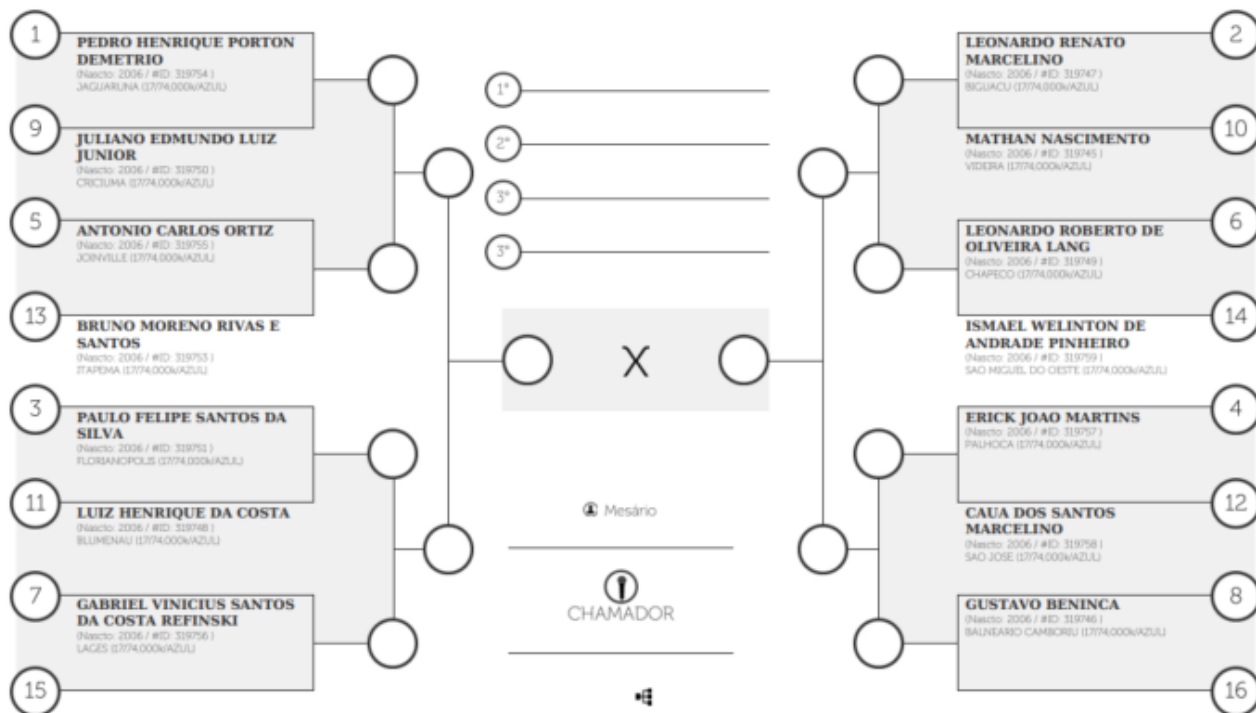

MASCULINO/JUVENIL/TODAS AS FAIXAS/MEDIO