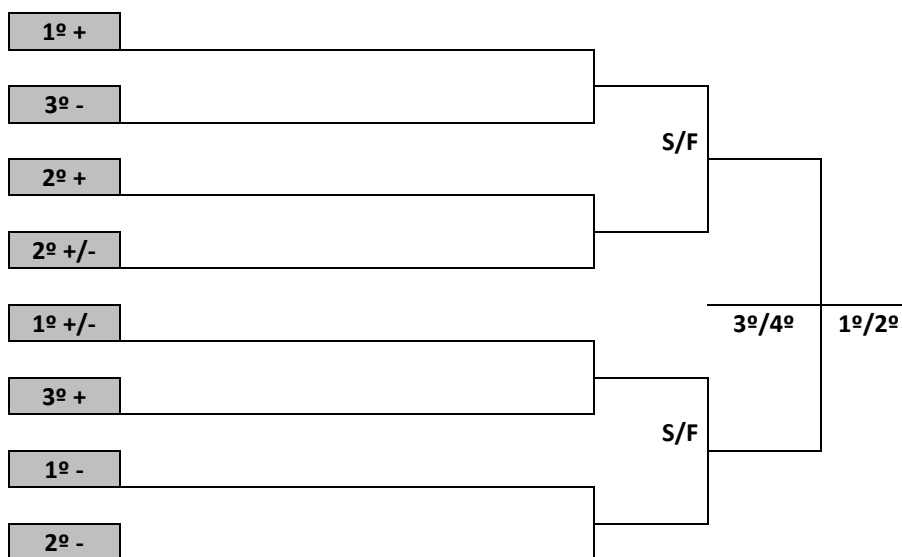

FORMAÇÃO DA CHAVE PARA 2ª FASE

PROGRAMAÇÃO PARA O DIA 27 DE JULHO DE 2023 – QUINTA FEIRA

FUTEBOL FEMININO

ESTÁDIO MUNICIPAL WILMAR ORTIGARI
R. HÉLIO CAMPOS, 283 – BAIRRO SÃO FRANCISCO

JOGO	NAIPE	HORA	MUNICÍPIO	X	MUNICÍPIO	CHAVE
19	F	14:00		X		ELIM
20	F	15:15		X		ELIM
21	F	16:30		X		ELIM
22	F	17:45		X		ELIM

PROGRAMAÇÃO PARA O DIA 28 DE JULHO DE 2023 – SEXTA FEIRA

FUTEBOL FEMININO

ESTÁDIO MUNICIPAL WILMAR ORTIGARI
R. HÉLIO CAMPOS, 283 – BAIRRO SÃO FRANCISCO

JOGO	NAIPE	HORA	MUNICÍPIO	X	MUNICÍPIO	CHAVE
23	F	14:00		X		S/F
24	F	15:15		X		S/F