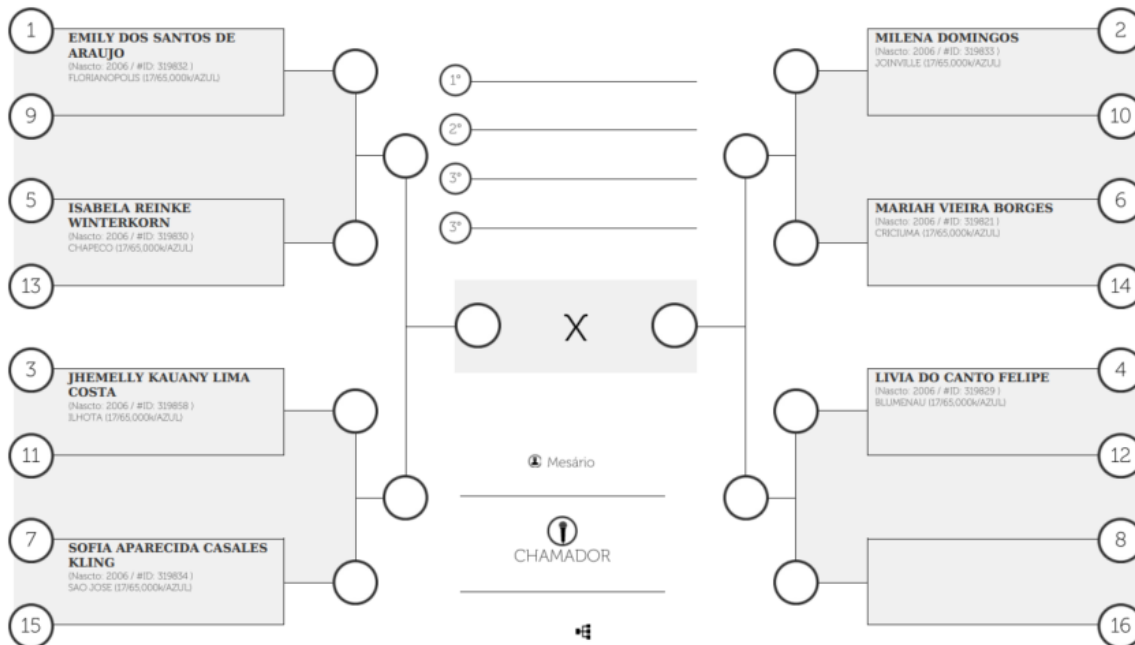

Limite de Peso: 56,500

P1841-JOGUINHOS ABERTOS DE SANTA CATARINA DE JIU-JITSU
35ªª EDICAO - Início: 26/07/2023 - Seq: 1 de 1

FEMININO/JUVENIL/TODAS AS FAIXAS/LEVE

Limite de Peso: 65,000

FEMININO JUVENIL TODAS AS FAIXAS MEIO PESADO