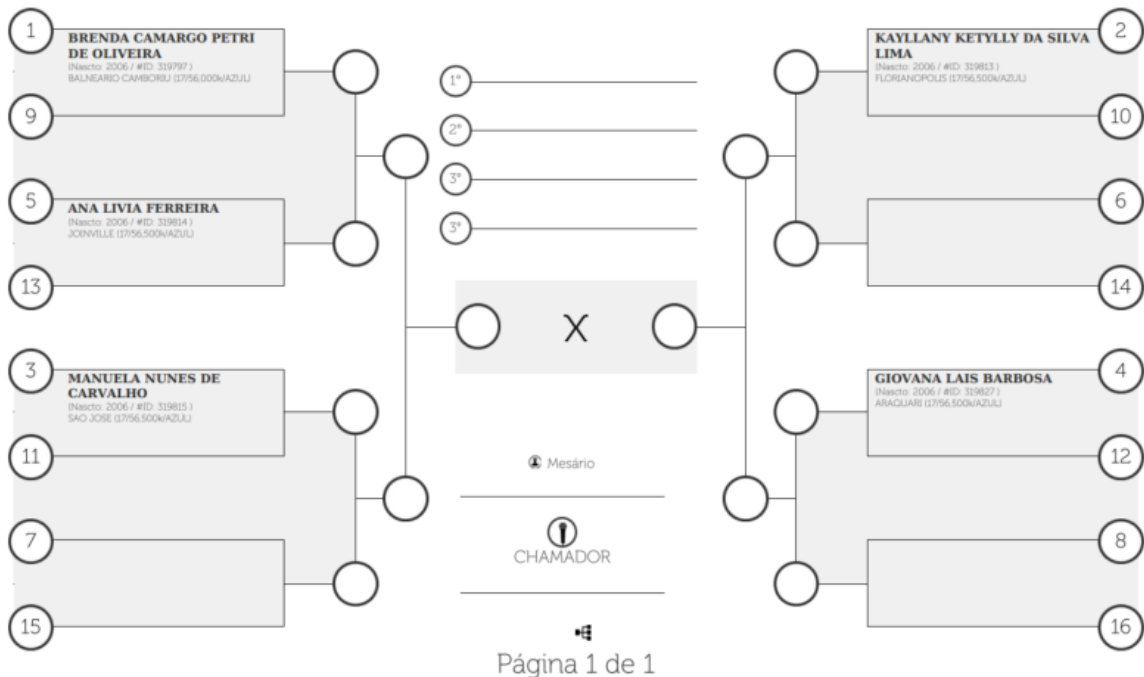

FEMININO/JUVENIL/TODAS AS FAIXAS/LEVE