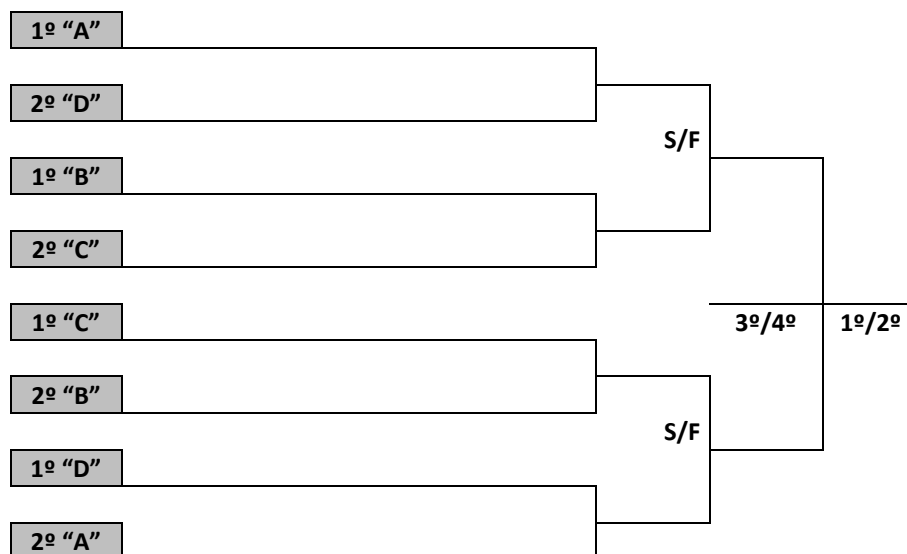

FORMAÇÃO DA CHAVE PARA 2ª FASE

PROGRAMAÇÃO PARA O DIA 27 DE JULHO DE 2023 – QUINTA FEIRA

HANDEBOL MASCULINO

G.E. – NM TEREZA LEMOS PRETO - G 2
AV. SALOMÃO CARNEIRO DE ALMEIDA, 1675
BAIRRO NOSSA SRA. APARECIDA

JOGO	NAIPE	HORA	MUNICÍPIO	X	MUNICÍPIO	CHAVE
25	M	14:00		X		ELIM
26	M	15:15		X		ELIM
27	M	16:30		X		ELIM
28	M	17:45		X		ELIM

PROGRAMAÇÃO PARA O DIA 28 DE JULHO DE 2023 – SEXTA FEIRA

HANDEBOL MASCULINO

G.E. – NM TEREZA LEMOS PRETO - G 2
AV. SALOMÃO CARNEIRO DE ALMEIDA, 1675
BAIRRO NOSSA SRA. APARECIDA

JOGO	NAIPE	HORA	MUNICÍPIO	X	MUNICÍPIO	CHAVE
29	M	14:00		X		S/F
30	M	15:15		X		S/F

PROGRAMAÇÃO PARA O DIA 29 DE JULHO DE 2023 – SÁBADO

HANDEBOL MASCULINO

G.E. – NM TEREZA LEMOS PRETO - G 2
AV. SALOMÃO CARNEIRO DE ALMEIDA, 1675
BAIRRO NOSSA SRA. APARECIDA

JOGO	NAIPE	HORA	MUNICÍPIO	X	MUNICÍPIO	CHAVE
31	M	9:00		X		3º/4º
32	M	10:15		X		1º/2º