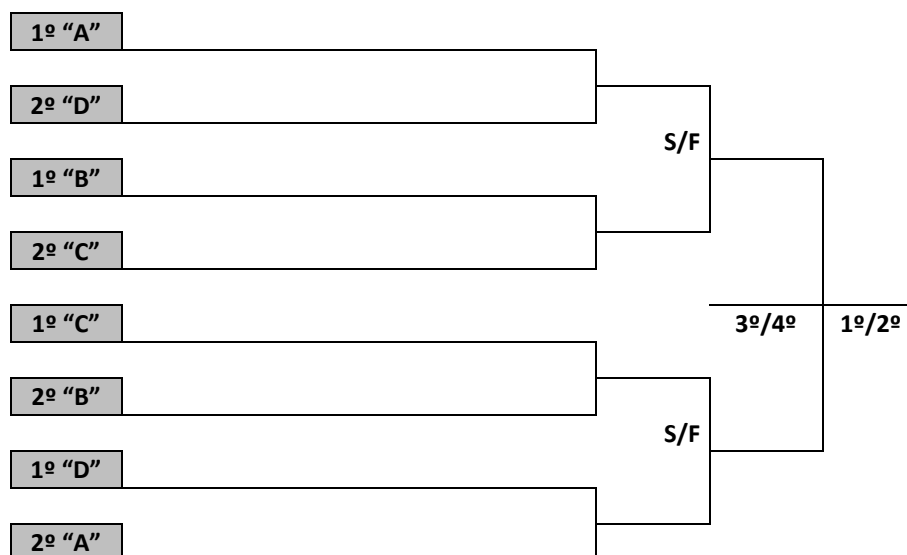

PROGRAMAÇÃO PARA O DIA 26 DE JULHO DE 2023 – QUARTA FEIRA

FUTSAL MASCULINO	G.E. EEB ANTÔNIO FRANCISCO DE CAMPOS R. PEDRO FERNANDES SOUZA, 230 - CENTRO	

JOGO	NAIPE	HORA	MUNICÍPIO	X	MUNICÍPIO	CHAVE
17	M	14:00	SÃO MIGUEL DO OESTE	X	CONCÓRDIA	C
18	M	15:15	ARAQUARI	X	BLUMENAU	A
19	M	16:30	LAGES	X	SIDERÓPOLIS	D
20	M	17:45	BRAÇO DO NORTE	X	CHAPECÓ	D

FUTSAL MASCULINO	GE. ONFORE SANTO AGOSTINI AV. FREI ROGERIO, 536-722 - SÃO FRANCISCO	

JOGO	NAIPE	HORA	MUNICÍPIO	X	MUNICÍPIO	CHAVE
21	M	15:00	JOINVILLE	X	SÃO JOSÉ	C
22	M	16:15	CRICIÚMA	X	JARAGUÁ DO SUL	B
23	M	17:30	CAMBORIÚ	X	JOAÇABA	A
24	M	19:00	CURITIBANOS	X	LEBON RÉGIS	B

FORMAÇÃO DA CHAVE PARA 2ª FASE