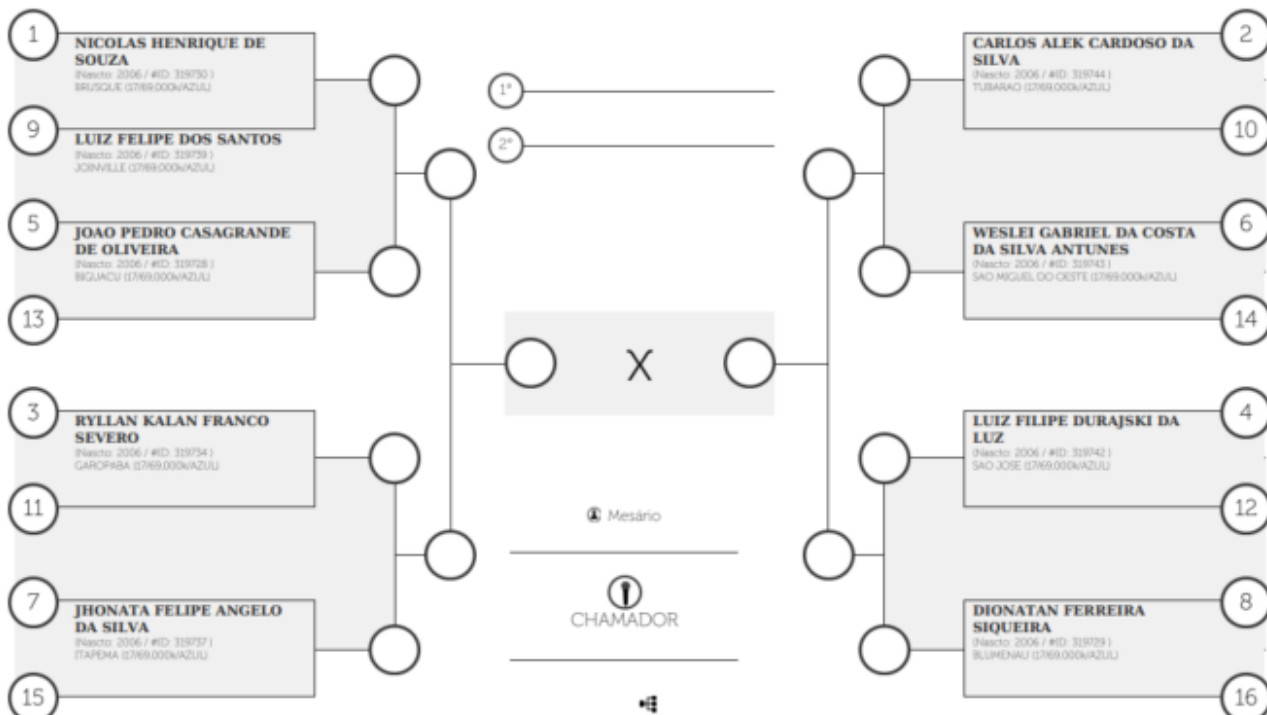

MASCULINO/JUVENIL/TODAS AS FAIXAS/LEVE