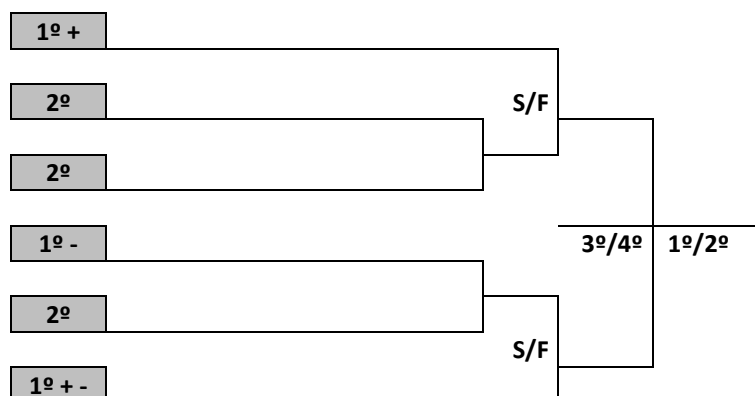

PROGRAMAÇÃO PARA O DIA 26 DE JULHO DE 2023 – QUARTA FEIRA

BASQUETEBOL FEMININO	G.E. COLÉGIO MARIA IMACULADA R. ME. IVÃ POUPON, 69 - BAIRRO NOSSA SRA. APARECIDA	

JOGO	NAIPE	HORA	MUNICÍPIO	X	MUNICÍPIO	CHAVE
9	F	13:00	BLUMENAU	X	SÃO JOSÉ	A
10	F	14:15	JOINVILLE	X	RO DO SUL	B
11	F	15:30	FRAIBURGO	X	CRICIÚMA	C
12	F	16:45	JARAGUÁ DO SUL	X	MAFRA	C

FORMAÇÃO DA CHAVE PARA 2ª FASE

PROGRAMAÇÃO PARA O DIA 27 DE JULHO DE 2023 – QUINTA FEIRA

BASQUETEBOL FEMININO	G.E. COLÉGIO MARIA IMACULADA R. ME. IVÃ POUPON, 69 - BAIRRO NOSSA SRA. APARECIDA	

JOGO	NAIPE	HORA	MUNICÍPIO	X	MUNICÍPIO	CHAVE
13	F	14:00		X		ELIM
14	F	15:15		X		ELIM

PROGRAMAÇÃO PARA O DIA 28 DE JULHO DE 2023 – SEXTA FEIRA

BASQUETEBOL FEMININO	G.E. COLÉGIO MARIA IMACULADA R. ME. IVÃ POUPON, 69 - BAIRRO NOSSA SRA. APARECIDA	

JOGO	NAIPE	HORA	MUNICÍPIO	X	MUNICÍPIO	CHAVE
15	F	14:00		X		S/F
16	F	15:15		X		S/F