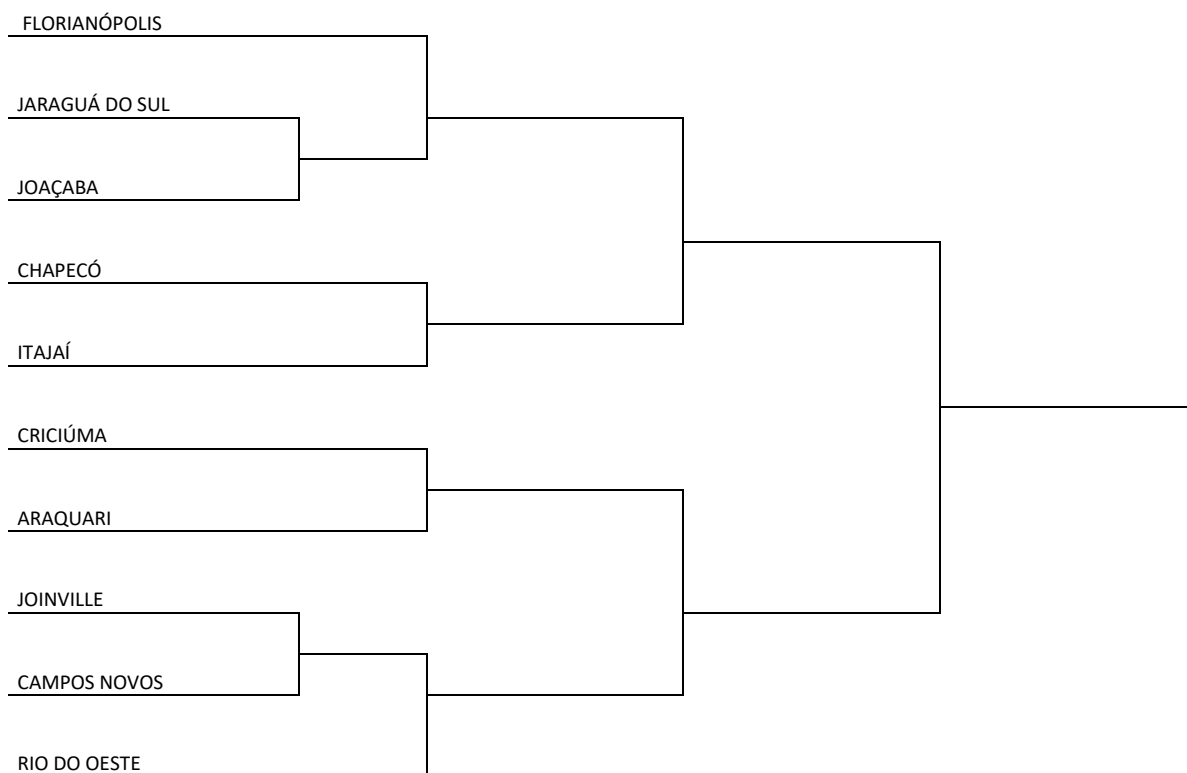

26	M	JARAGUÁ DO SUL	1	X	3	CHAPECÓ	E
27	M	SÃO BENTO DO SUL	3	X	2	POMERODE	E
28	F	CRICIÚMA	1	X	3	CHAPECÓ	A
29	F	POUSO REDONDO	3	X	0	LAGES	B
30	F	CONCÓRDIA	3	X	0	LEBON REGIS	C

COMPOSIÇÃO DA CHAVE PARA A SEGUNDA FASE - MASCULINO