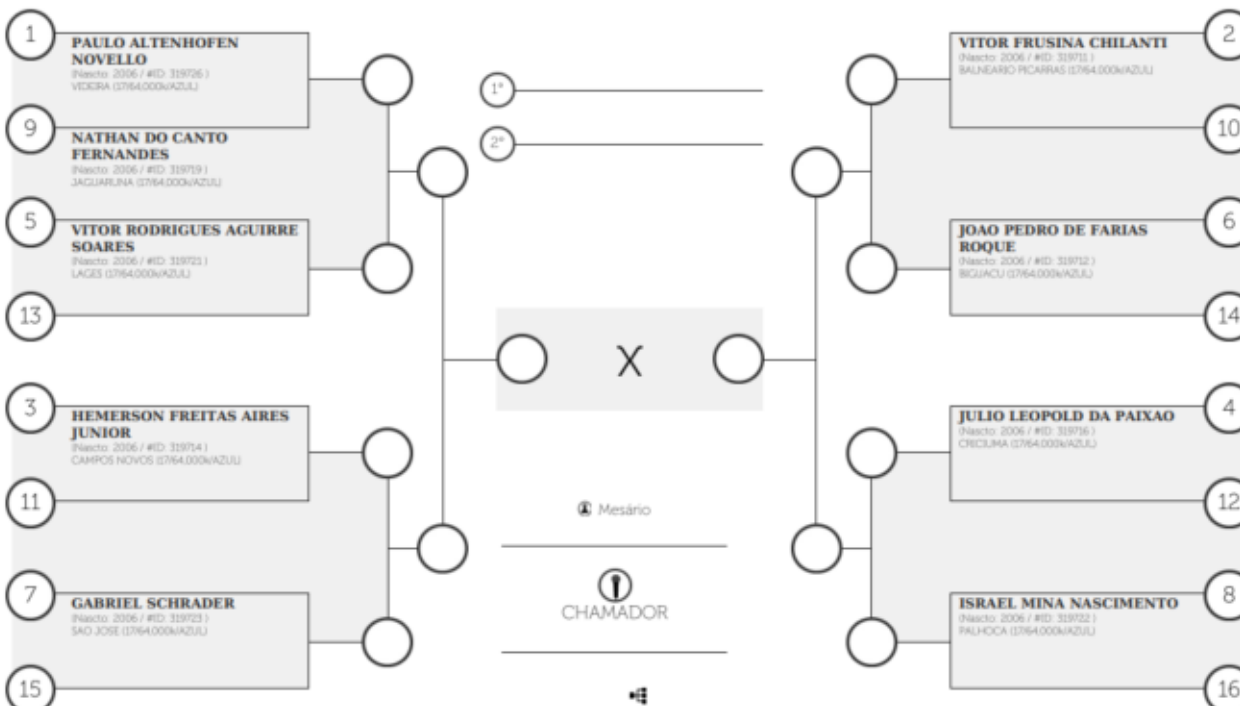

MASCULINO/JUVENIL/TODAS AS FAIXAS/MEDIO

Limite de Peso: 79,300

Tempo de luta: 5 MIN

MASCULINO/JUVENIL/TODAS AS FAIXAS/MEIO-PESADO

Limite de Peso: 64,000

Tempo de luta: 5 MIN

MASCULINO/JUVENIL/TODAS AS FAIXAS/PENA