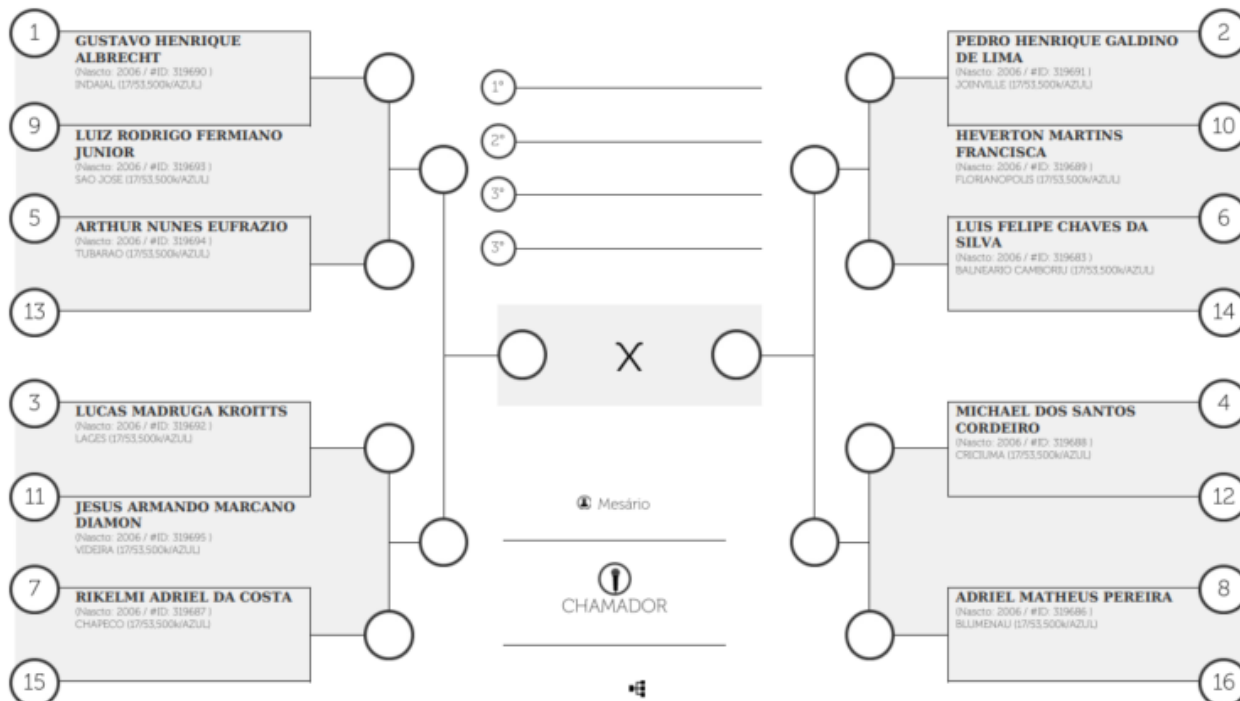

FEMININO JUVENIL TODAS AS FAIXAS SUPER PESADO

Limite de Peso: 60,500

FEMININO JUVENIL TODAS AS FAIXAS MEDIO

Limite de Peso: 53,500

Tempo de luta: 5 MIN

MASCULINO/JUVENIL/TODAS AS FAIXAS/GALO

Limite de Peso: 69,000