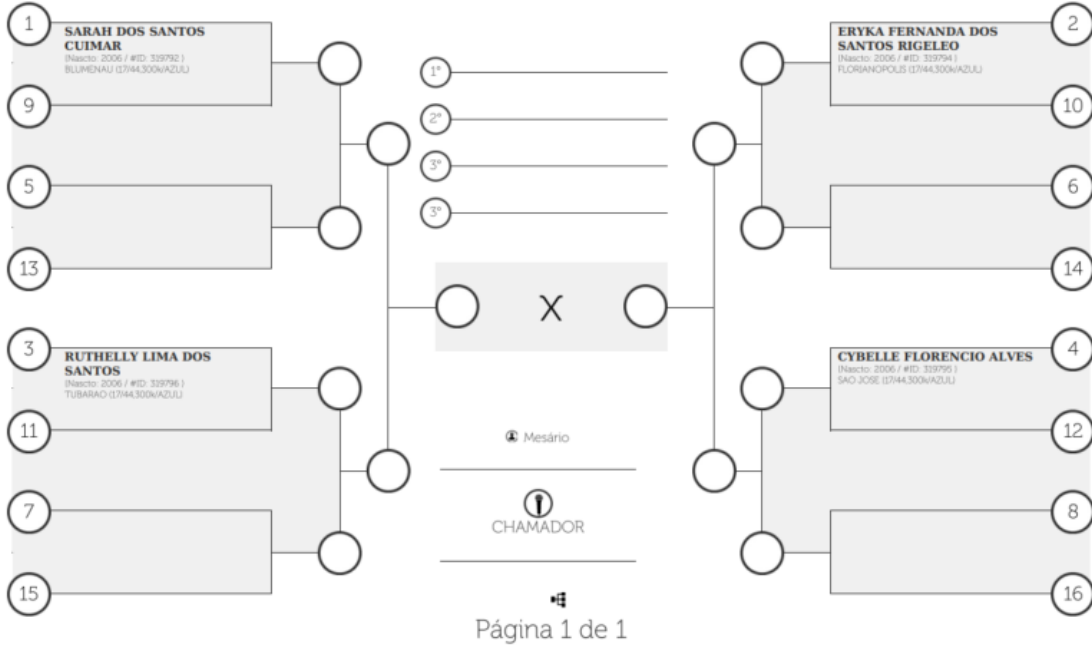

PROGRAMAÇÃO DA COMPETIÇÃO DO DIA 26/07/2023 – QUARTA FEIRA

SOU COMPETIDOR
somoscompetição

Limite de Peso: 44,300

P1841-JOGUINHOS ABERTOS DE SANTA CATARINA DE JIU-JITSU
35ªª EDICAO - Início: 26/07/2023 - Seq: 1 de 1

Tempo de luta: 5 MIN

FEMININO/JUVENIL/TODAS AS FAIXAS/GALO