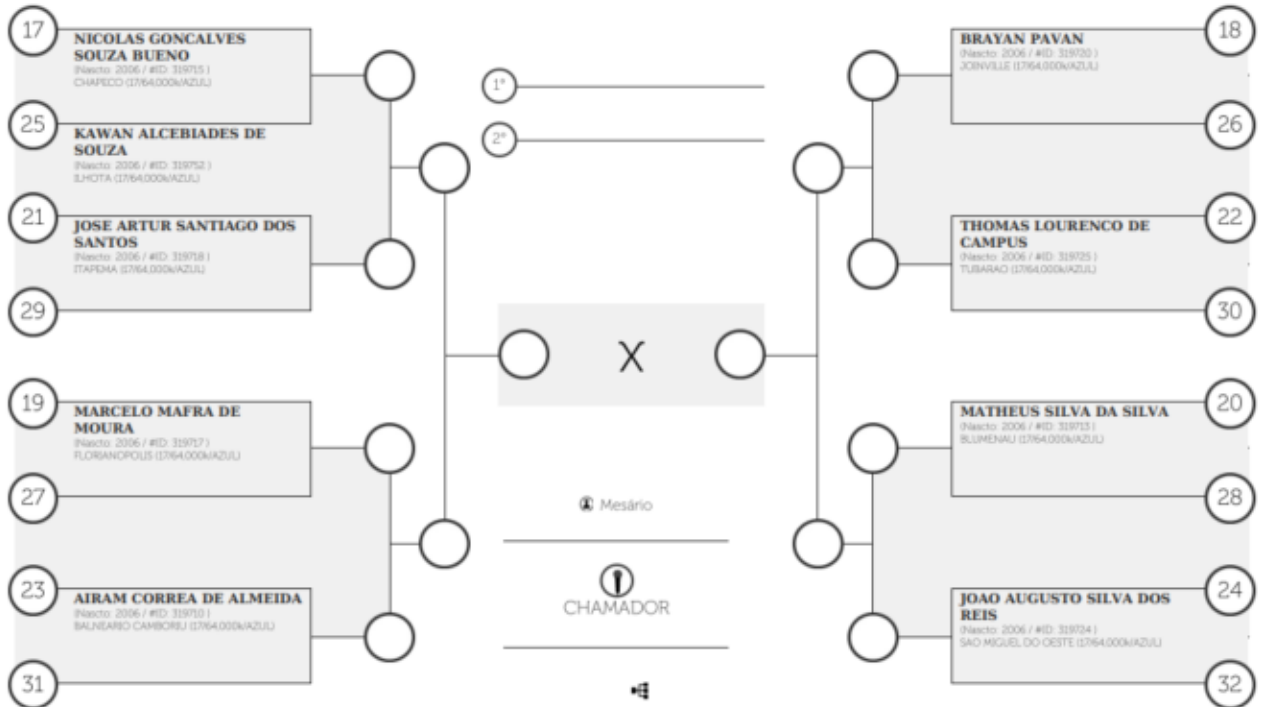

MASCULINO/JUVENIL/TODAS AS FAIXAS/PENA