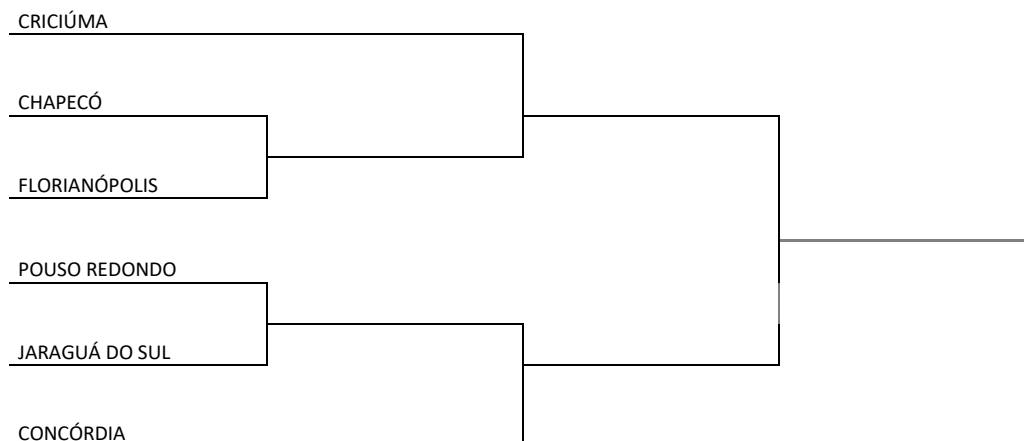

TÊNIS DE MESA FEMININO - DUPLAS