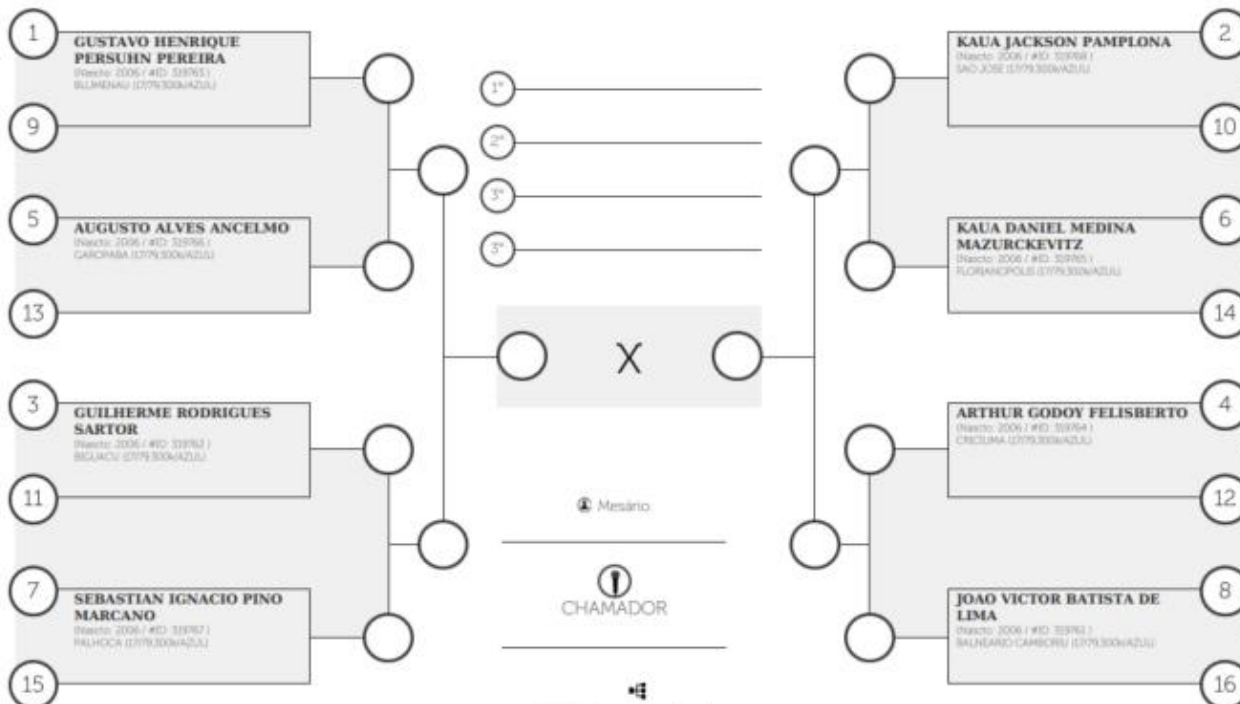

MASCULINO/JUVENIL/TODAS AS FAIXAS/MEDIO

Limite de Peso: 79,300

Tempo de luta: 5 MIN

MASCULINO/JUVENIL/TODAS AS FAIXAS/MEIO-PESADO

Limite de Peso: 64,000

Tempo de luta: 5 MIN

MASCULINO/JUVENIL/TODAS AS FAIXAS/PENA