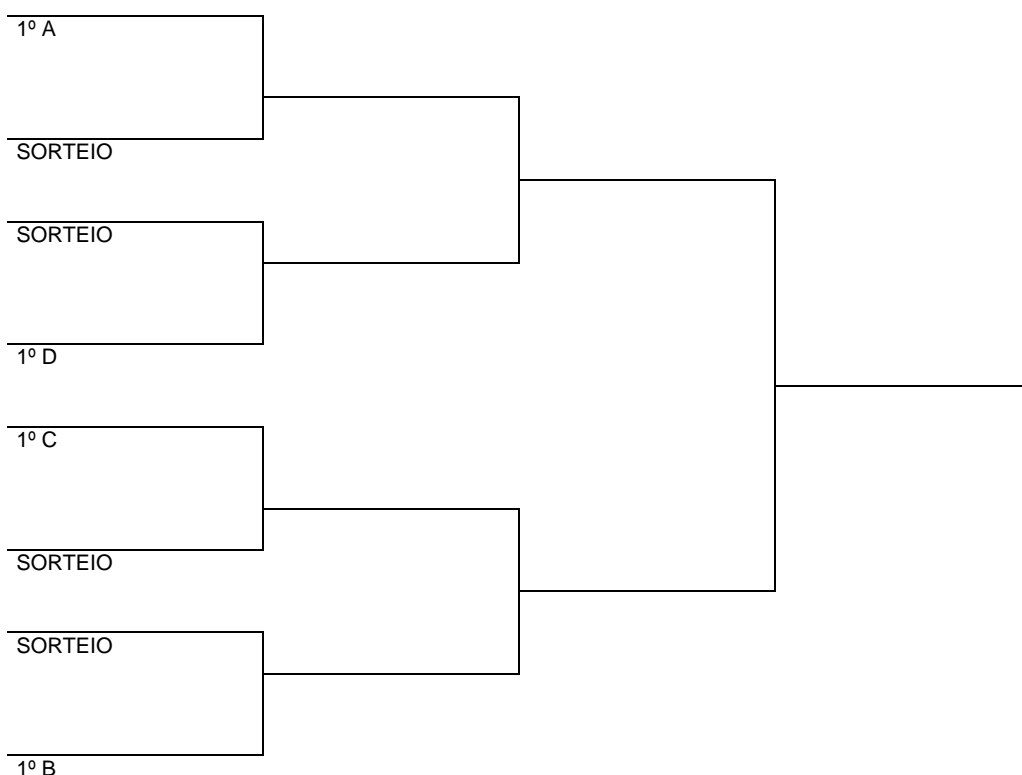

TÊNIS DE MESA - DUPLA MISTA

	Chave "A"		Chave "B"		Chave "C"		Chave "D"
1	CRICIUMA	4	JARAGUÁ DO SUL	7	POUSO REDONDO	10	FLORIANÓPOLIS
2	CHAPECÓ	5	POMERODE	8	JOINVILLE	11	SÃO BENTO DO SUL
3	LEBON REGIS	6	SÃO JOSÉ	9	LAGES	12	JOAÇABA

2ª FASE DUPLAS MISTA - CLASSIFICAM-SE 2 DE CADA CHAVE – 2º COLOCADOS SERÃO SORTEADOS.

RESULTADOS DO DIA 25/07/2023 – TERÇA FEIRA

TÊNIS DE MESA			GINÁSIO DE ESPORTES ALIRIO LUIZ DE ALMEIDA Categoria: EQUIPES						
JOGO	NAIPE	HORA	MUNICÍPIO [A]		X		MUNICÍPIO [B]	CHAVE	
39	M	10:00	FLORIANÓPOLIS	3	X	2	CHAPECÓ	ELIMIN	
40	M		CRICIUMA	3	X	0	RIO DO OESTE	ELIMIN	
41	F		CHAPECÓ	3	X	0	FLORIANÓPOLIS	ELIMIN	
42	F		CRICIÚMA	3	X	2	POUSO REDONDO	ELIMIN