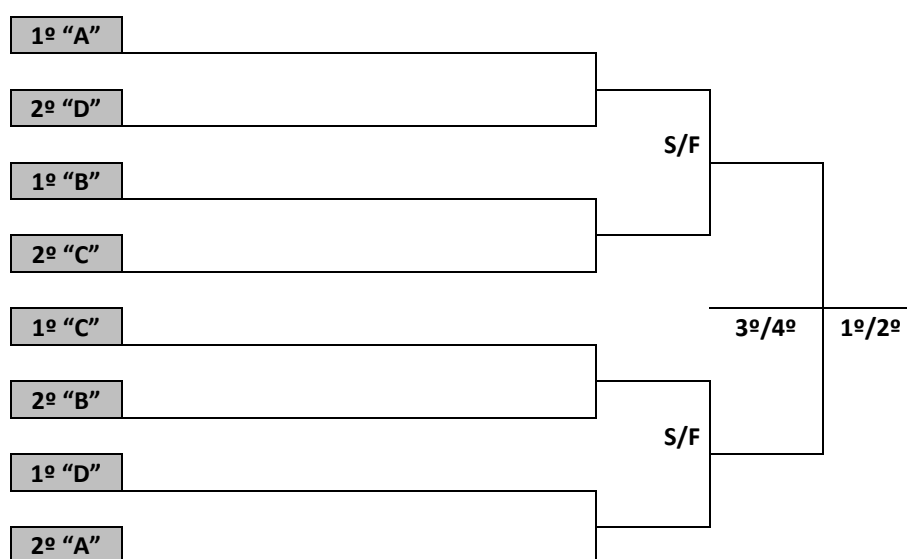

VOLEIBOL MASCULINO	GE. EEB SANTA TERESINHA AV. FREI ROGERIO, 96 - CENTRO	

JOGO	NAIPE	HORA	MUNICÍPIO	X	MUNICÍPIO	CHAVE
21	M	13:30	CUNHA PORÃ	X	MARAVILHA	B
22	M	15:00	FLORIANÓPOLIS	X	STO AMARO IMPERATRIZ	B
23	M	16:30	JARAGUÁ DO SUL	X	PALHOÇA	C
24	M	18:00	CURITIBANOS	X	LAGES	C

FORMAÇÃO DA CHAVE PARA 2ª FASE

PROGRAMAÇÃO PARA O DIA 27 DE JULHO DE 2023 – QUINTA FEIRA

VOLEIBOL MASCULINO	G.E. COLÉGIO MARIA IMACULADA R. ME. IVÃ POUPON, 69 - BAIRRO NOSSA SRA. APARECIDA	

JOGO	NAIPE	HORA	MUNICÍPIO	X	MUNICÍPIO	CHAVE
25	M	13:30		X		ELIM
26	M	15:00		X		ELIM
27	M	16:30		X		ELIM
28	M	18:00		X		ELIM