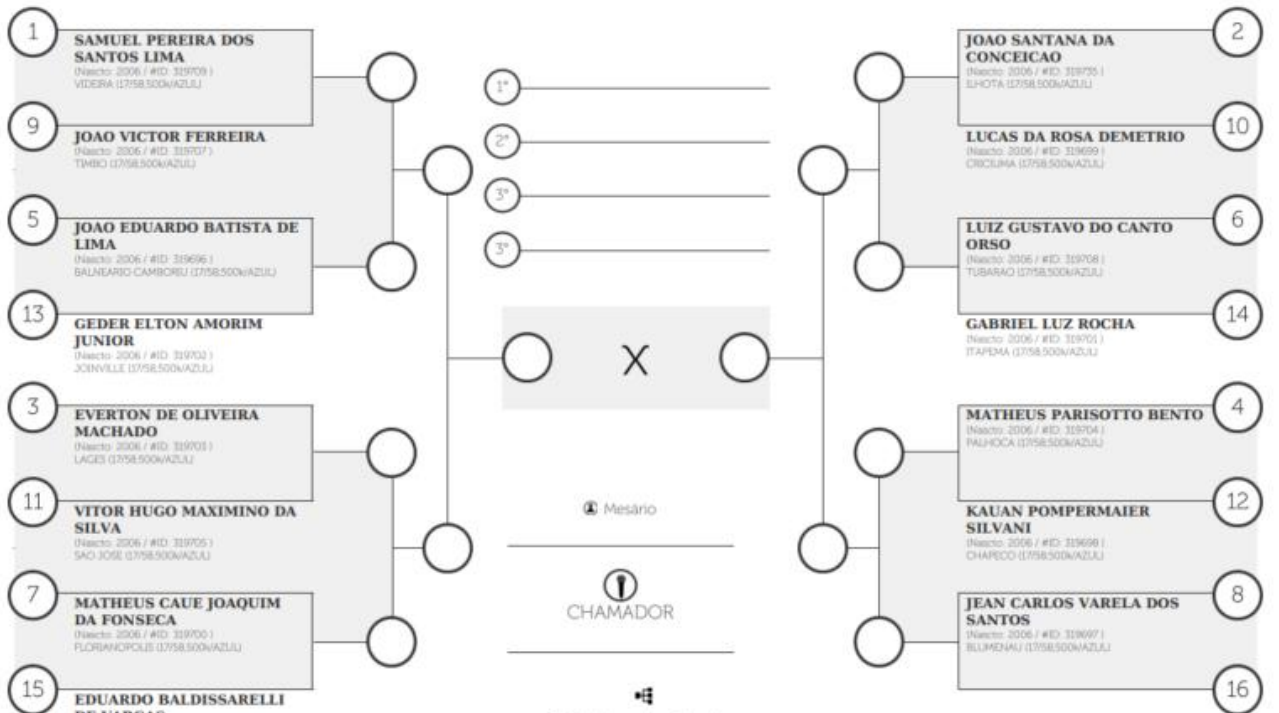

MASCULINO/JUVENIL/TODAS AS FAIXAS/PLUMA