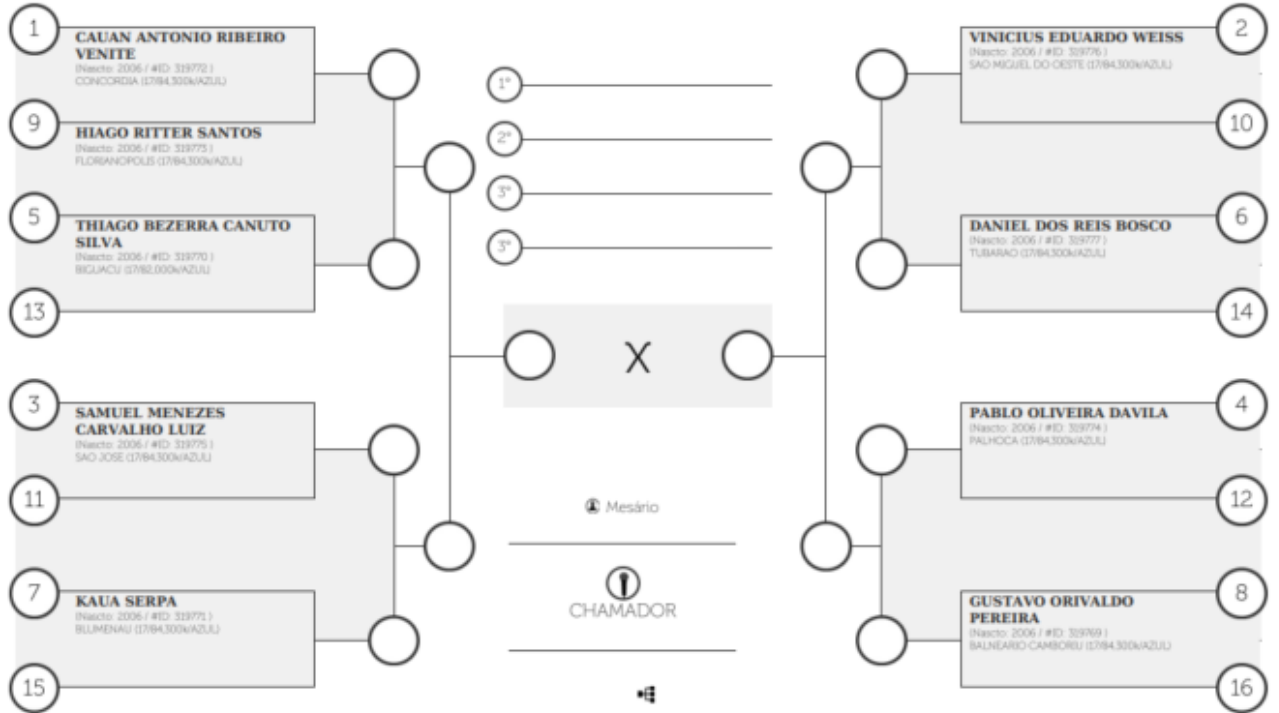

MASCULINO/JUVENIL/TODAS AS FAIXAS/PESADO