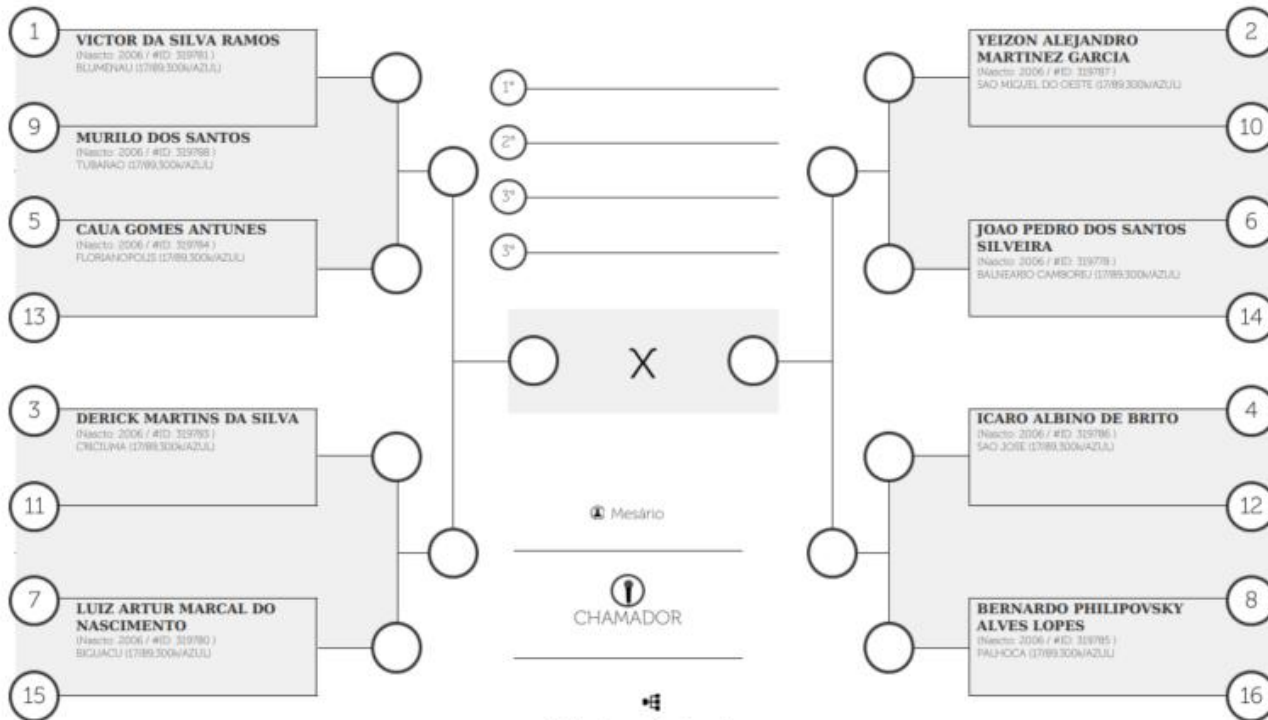

MASCULINO/JUVENIL/TODAS AS FAIXAS/PLUMA

Página 1 de 1

Limite de Peso: 89,300

MASCULINO/JUVENIL/TODAS AS FAIXAS/SUPER-PESADO **

SKATE - 1º ANO DE APRESENTAÇÃO		
LOCAL DE COMPETIÇÃO	GREENFALL SKATE PARK	
PERÍODO DE COMPETIÇÃO	26 A 28 DE JULHO	