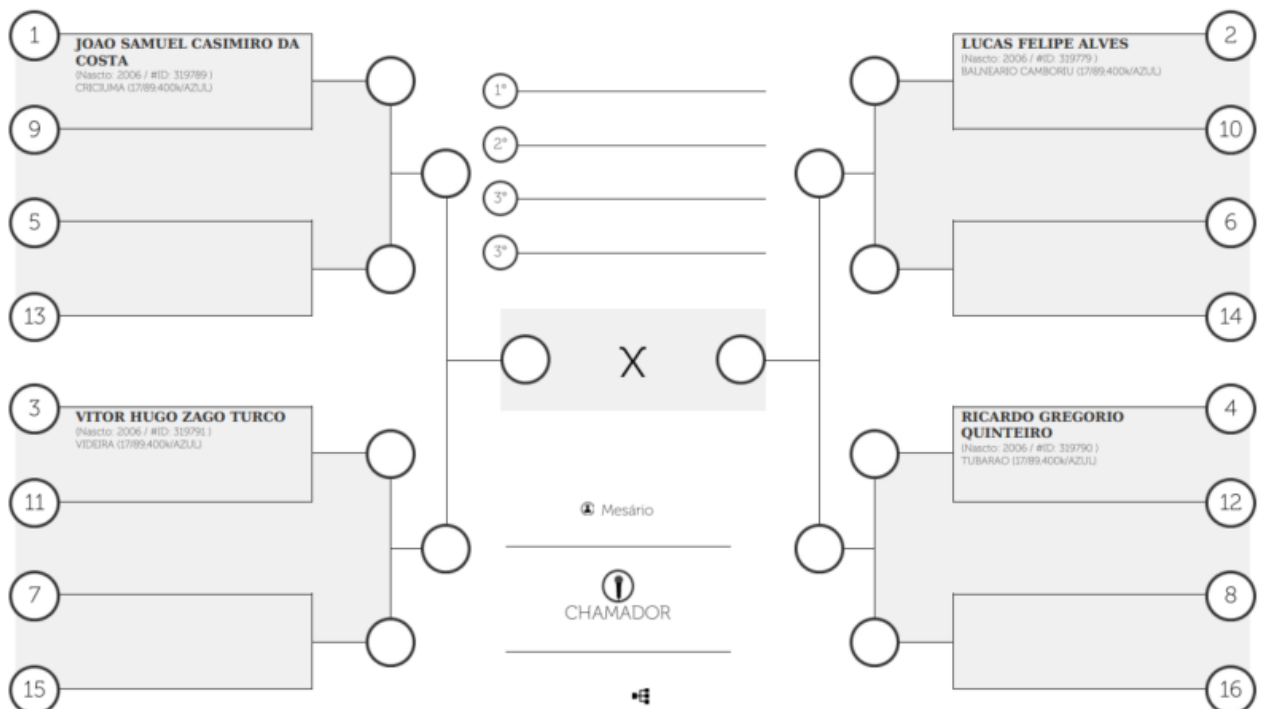

MASCULINO/JUVENIL/TODAS AS FAIXAS/PESADISSIMO