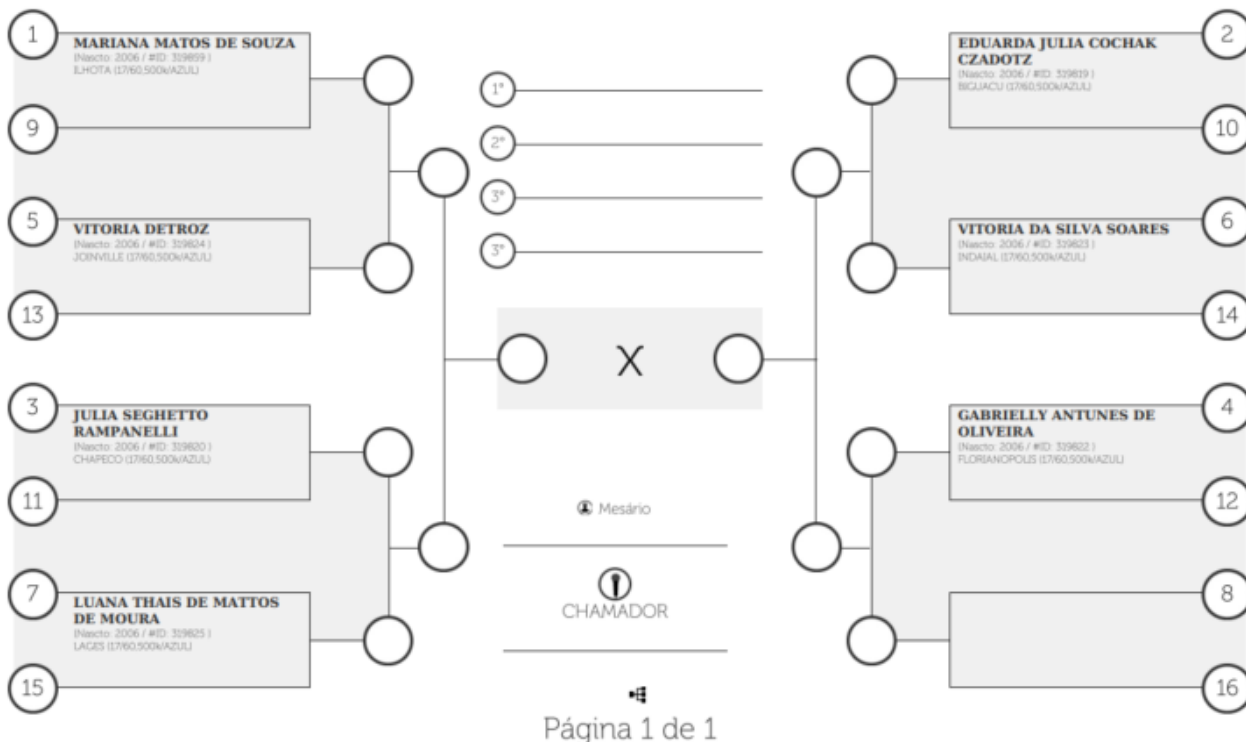

FEMININO JUVENIL TODAS AS FAIXAS MEDIO