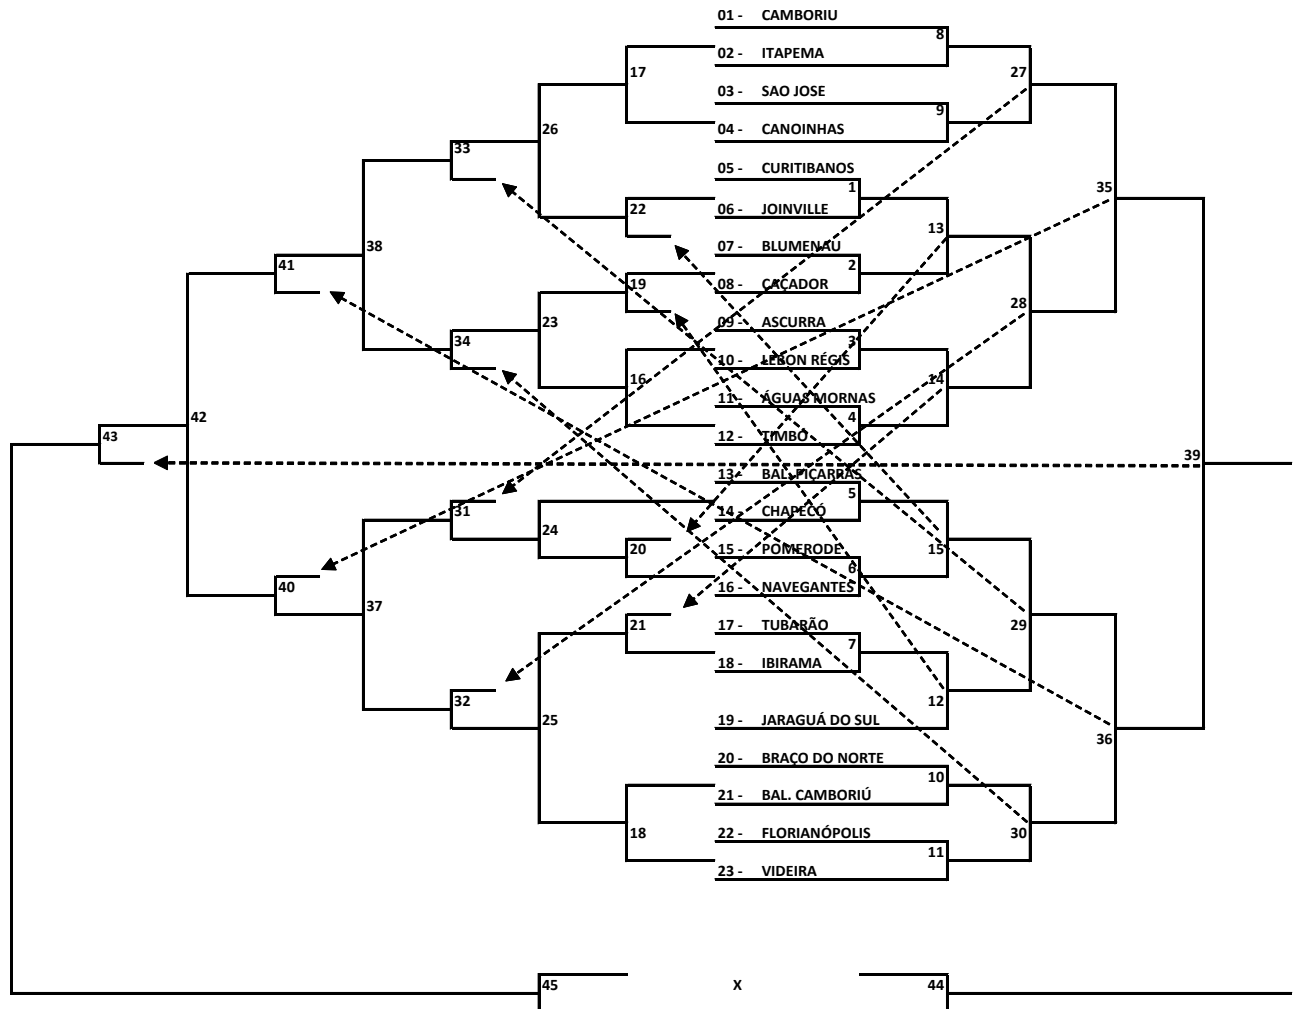

PROGRAMAÇÃO DO DIA 26/07/2023 – QUARTA FEIRA

VÔLEI DE PRAIA			QUADRAS DO JARDIM BOTÂNICO RUA FIORAVANTE ORTIGARI – ÁGUA SANTA INÍCIO DA RODADA – 9 HORAS				
JOGO	NAIPE	HORA	MUNICÍPIO [A]	X	MUNICÍPIO [B]	CHAVE	
29	M	9:00	CHAPECÓ	X	CAMBORIÚ	EL DUPLA	
30	M		ITAPIRANGA	X	NAVEGANTES	EL DUPLA	
31	M		SÃO JOSÉ	X	ITAPEMA	EL DUPLA	
32	M		ÁGUAS MORNAS	X	BALNEÁRIO CAMBORIÚ	EL DUPLA	
33	M		JOINVILLE	X	BRUSQUE	EL DUPLA	
34	M		CUNHA PORÃ	X	SÃO FRANCISCO DO SUL	EL DUPLA	
35	M		JARAGUÁ DO SUL	X	FLORIANÓPOLIS	EL DUPLA	
36	M		GASPAR	X	VENC JG 29	EL DUPLA	
37	M		VENC JG 30	X	TIMBÓ	EL DUPLA	
38	M		CAÇADOR	X	POMERODE	EL DUPLA	
39	M		VENC JG 31	X	VENC JG 32	EL DUPLA	
40	M		VENC JG 33	X	VENC JG 34	EL DUPLA	
41	M		VENC JG 35	X	PERD JG 33	EL DUPLA	
42	M		VENC JG 36	X	PERD JG 34	EL DUPLA	
43	M		PERD JG 31	X	VENC JG 37	EL DUPLA	
44	M		PERD JG 32	X	VENC JG 38	EL DUPLA	

PROGRAMAÇÃO DO DIA 27/07/2023 – QUINTA FEIRA

VÔLEI DE PRAIA			QUADRAS DO JARDIM BOTÂNICO RUA FIORAVANTE ORTIGARI – ÁGUA SANTA INÍCIO DA RODADA – 9 HORAS				
JOGO	NAIPE	HORA	MUNICÍPIO [A]	X	MUNICÍPIO [B]	CHAVE	
45	M	9:00	VENC JG 39	X	VENC JG 40	EL DUPLA	
46	M		VENC JG 41	X	VENC JG 42	EL DUPLA	
47	M		VENC JG 43	X	VENC JG 44	EL DUPLA	
48	M		VENC JG 46	X	PERD JG 40	EL DUPLA	
49	M		PERD JG 39	X	VENC JG 47	EL DUPLA	
50	M		VENC JG 48	X	VENC JG 49	EL DUPLA	
51	M		VENC JG 50	X	PERD JG 45	3º	
52	M		VENC JG 45	X	VENC JG 51	1º / 2º	
53	M		VENC JG 45	X	VENC JG 51	S/N	

VÔLEI DE PRAIA FEMININO