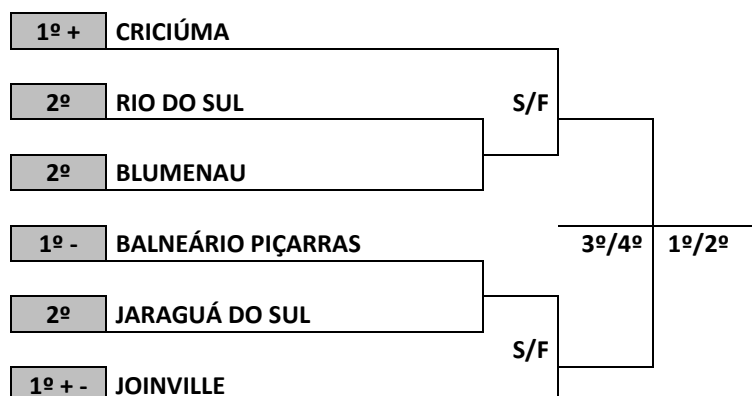

RESULTADOS DO DIA 26 DE JULHO DE 2023 – QUARTA FEIRA

BASQUETEBOL FEMININO	G.E. COLÉGIO MARIA IMACULADA R. ME. IVÃ POUPON, 69 - BAIRRO NOSSA SRA. APARECIDA	

JOGO	NAIPE	HORA	MUNICÍPIO	X	MUNICÍPIO	CHAVE	
9	F	13:00	BLUMENAU	67	X 44	SÃO JOSÉ	A
10	F	14:15	JOINVILLE	85	X 16	RO DO SUL	B
11	F	15:30	FRAIBURGO	12	X 74	CRICIÚMA	C
12	F	16:45	JARAGUÁ DO SUL	57	X 16	MAFRA	C

FORMAÇÃO DA CHAVE PARA 2ª FASE

PROGRAMAÇÃO PARA O DIA 27 DE JULHO DE 2023 – QUINTA FEIRA

BASQUETEBOL FEMININO	G.E. COLÉGIO MARIA IMACULADA R. ME. IVÃ POUPON, 69 - BAIRRO NOSSA SRA. APARECIDA	

JOGO	NAIPE	HORA	MUNICÍPIO	X	MUNICÍPIO	CHAVE
13	F	14:00	RIO DO SUL	X	BLUMENAU	ELIM
14	F	15:15	BALNEÁRIO PIÇARRAS	X	JARAGUÁ DO SUL	ELIM

PROGRAMAÇÃO PARA O DIA 28 DE JULHO DE 2023 – SEXTA FEIRA

BASQUETEBOL FEMININO	G.E. COLÉGIO MARIA IMACULADA R. ME. IVÃ POUPON, 69 - BAIRRO NOSSA SRA. APARECIDA	

JOGO	NAIPE	HORA	MUNICÍPIO	X	MUNICÍPIO	CHAVE
15	F	14:00	CRICIÚMA	X	VENC JG 13	S/F
16	F	15:15	JOINVILLE	X	VENC JG 14	S/F