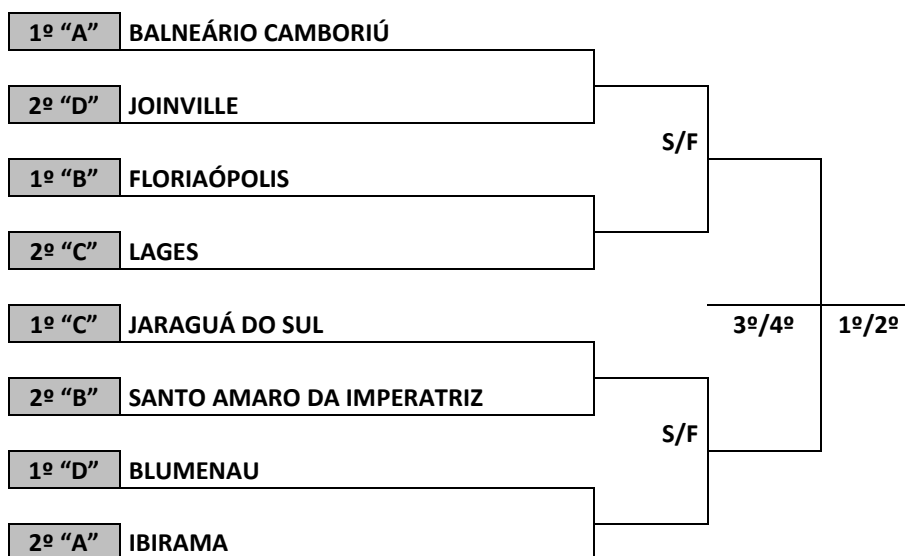

VOLEIBOL MASCULINO	GE. EEB SANTA TERESINHA AV. FREI ROGERIO, 96 - CENTRO	

JOGO	NAIPE	HORA	MUNICÍPIO		X		MUNICÍPIO	CHAVE
21	M	13:30	CUNHA PORÃ	0	X	3	MARAVILHA	B
Parciais: 24/26 – 13/25 – 24/26								
22	M	15:00	FLORIANÓPOLIS	3	X	0	STO AMARO IMPERATRIZ	B
Parciais: 25/19 – 25/13 – 25/17								
23	M	16:30	JARAGUÁ DO SUL	3	X	0	PALHOÇA	C
Parciais: 25/19 – 25/13 – 25/7								
24	M	18:00	CURITIBANOS	0	X	3	LAGES	C
Parciais: 20/25 – 19/25 – 16/25								

FORMAÇÃO DA CHAVE PARA 2ª FASE

PROGRAMAÇÃO PARA O DIA 27 DE JULHO DE 2023 – QUINTA FEIRA

VOLEIBOL MASCULINO	G.E. COLÉGIO MARIA IMACULADA R. ME. IVÃ POUPON, 69 - BAIRRO NOSSA SRA. APARECIDA	

JOGO	NAIPE	HORA	MUNICÍPIO	X	MUNICÍPIO	CHAVE
25	M	13:30	FLORIANÓPOLIS	X	LAGES	ELIM
26	M	15:00	JARAGUÁ DO SUL	X	STO AMARO IMPERATRIZ	ELIM
27	M	16:30	BLUMENAU	X	IBIRAMA	ELIM
28	M	18:00	BALNEÁRIO CAMBORIÚ	X	JOINVILLE	ELIM