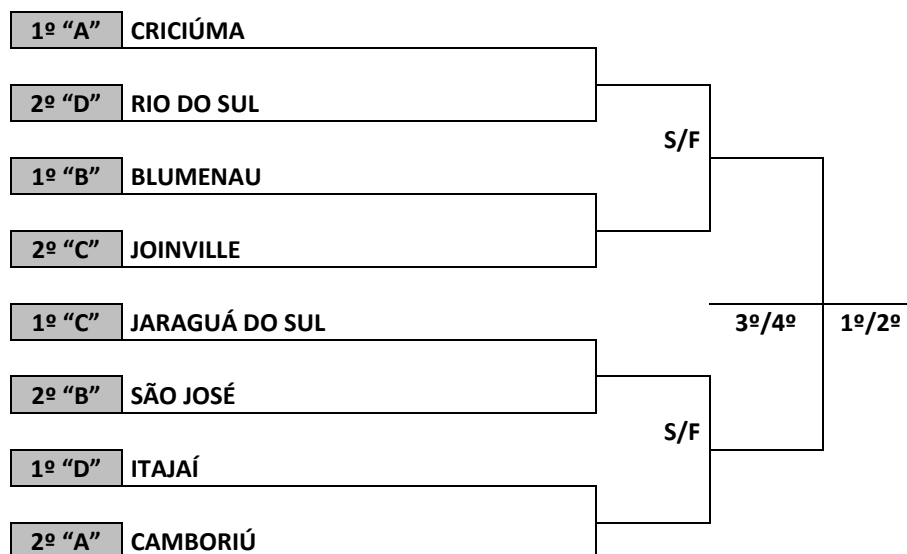

FORMAÇÃO DA CHAVE PARA 2ª FASE

PROGRAMAÇÃO PARA O DIA 27 DE JULHO DE 2023 – QUINTA FEIRA

HANDEBOL MASCULINO

G.E. – NM TEREZA LEMOS PRETO - G 2
AV. SALOMÃO CARNEIRO DE ALMEIDA, 1675
BAIRRO NOSSA SRA. APARECIDA

JOGO	NAIPE	HORA	MUNICÍPIO	X	MUNICÍPIO	CHAVE
25	M	14:00	CRICIÚMA	X	RIO DO SUL	ELIM
26	M	15:15	BLUMENAU	X	JOINVILLE	ELIM
27	M	16:30	JARAGUÁ DO SUL	X	SÃO JOSÉ	ELIM
28	M	17:45	ITAJAÍ	X	CAMBORIÚ	ELIM

PROGRAMAÇÃO PARA O DIA 28 DE JULHO DE 2023 – SEXTA FEIRA

HANDEBOL MASCULINO

G.E. – NM TEREZA LEMOS PRETO - G 2
AV. SALOMÃO CARNEIRO DE ALMEIDA, 1675
BAIRRO NOSSA SRA. APARECIDA

JOGO	NAIPE	HORA	MUNICÍPIO	X	MUNICÍPIO	CHAVE
29	M	14:00		X		S/F
30	M	15:15		X		S/F

PROGRAMAÇÃO PARA O DIA 29 DE JULHO DE 2023 – SÁBADO

HANDEBOL MASCULINO

G.E. – NM TEREZA LEMOS PRETO - G 2
AV. SALOMÃO CARNEIRO DE ALMEIDA, 1675
BAIRRO NOSSA SRA. APARECIDA

JOGO	NAIPE	HORA	MUNICÍPIO	X	MUNICÍPIO	CHAVE
31	M	9:00		X		3º/4º
32	M	10:15		X		1º/2º