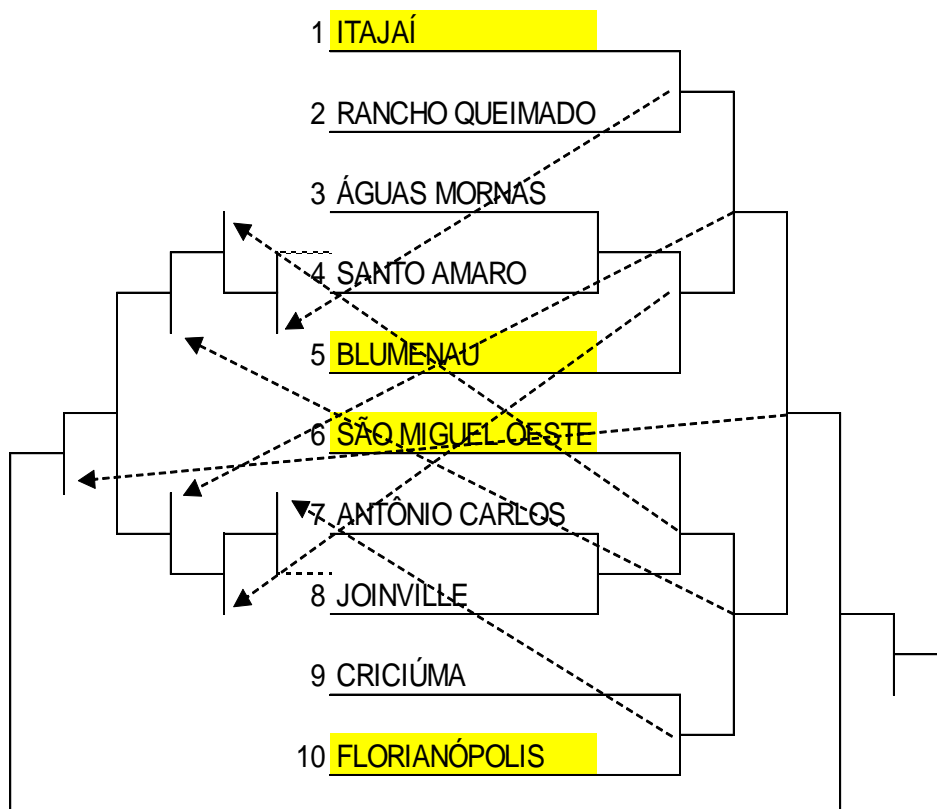

TÊNIS MASCULINO

RESULTADOS DO DIA 26 DE JULHO DE 2023 – QUARTA FEIRA

TÊNIS MASCULINO

PINHEIRO TÊNIS CLUBE - SEDE CAMPESTRE
AV. GOV. JORGE LACERDA, 1 - SÃO JOSÉ

JOGO	NAIPE	HORA	MUNICÍPIO	X	MUNICÍPIO	CHAVE
1	M	9:00	ÁGUAS MORNAS	2	STO AMARO IMPERATRIZ	ELIM
2	M		ANTÔNIO CARLOS	0	JOINVILLE	ELIM
3	M	13:00	CRICIÚMA	0	FLORIANÓPOLIS	ELIM
4	M		ITAJAÍ	2	RANCHO QUEIMADO	ELIM
5	M	16:30	BLUMENAU	0	ÁGUAS MORNAS	ELIM
6	M		SÃO MIGUEL DO OESTE	0	JOINVILLE	ELIM