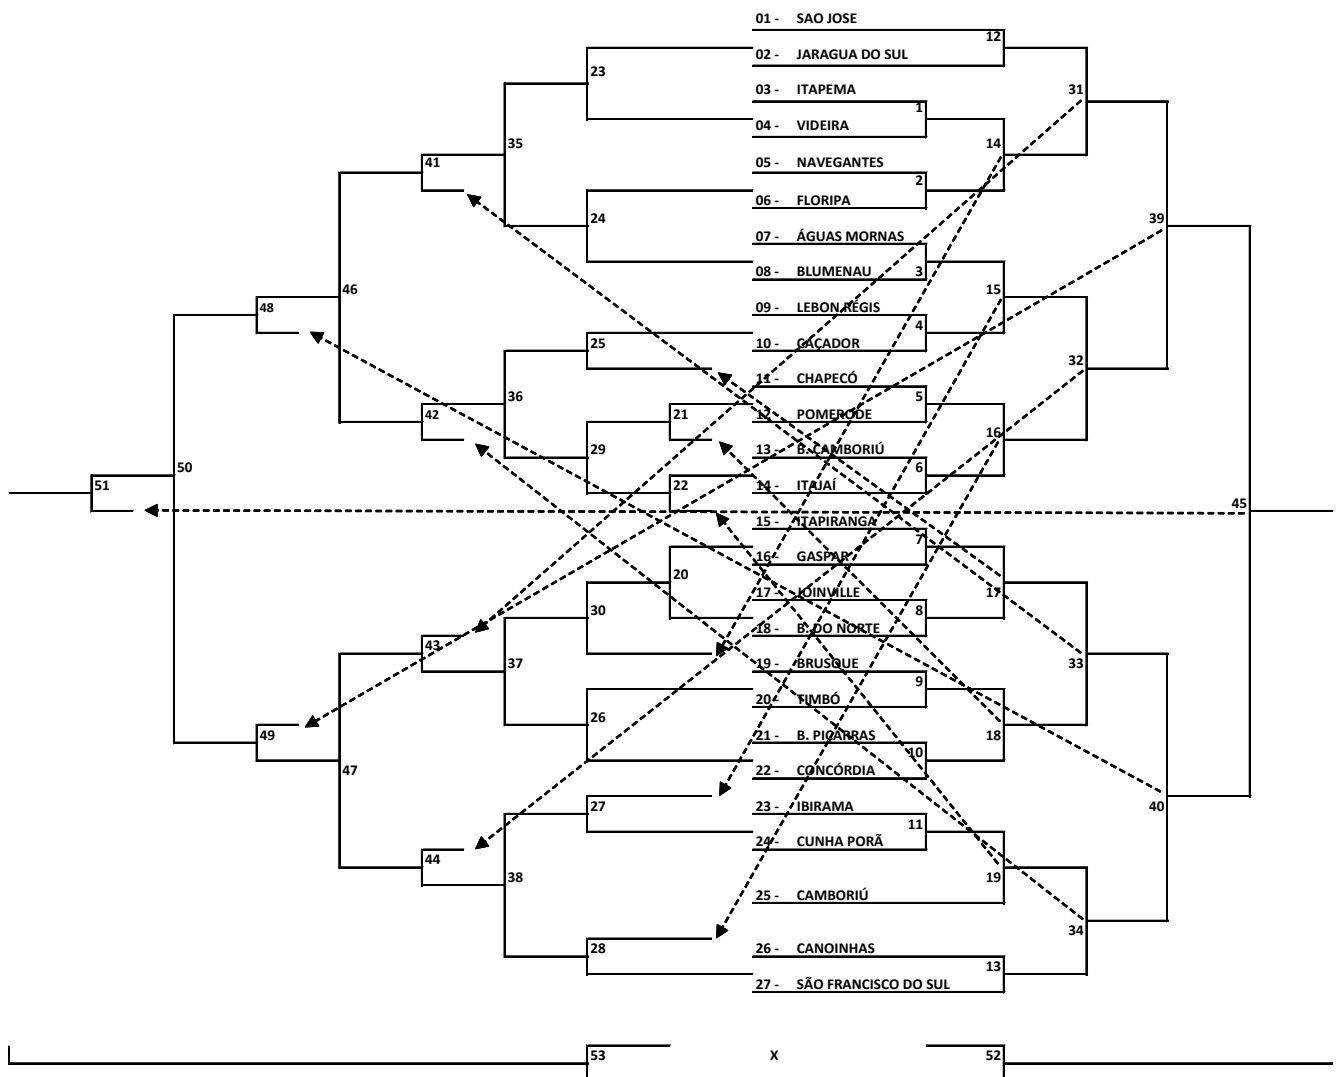

VÔLEI DE PRAIA

LOCAL DE COMPETIÇÃO	QUADRAS DO JARDIM BOTÂNICO
PERÍODO DE COMPETIÇÃO	24 A 28 DE JULHO

COMPOSIÇÃO DA CHAVE - MASCULINO

RESULTADOS DO DIA 24/07/2023 – SEGUNDA FEIRA

VÔLEI DE PRAIA			QUADRAS DO JARDIM BOTÂNICO RUA FIORAVANTE ORTIGARI – ÁGUA SANTA INÍCIO DA RODADA – 9 HORAS					
JOGO	NAIPE	HORA	MUNICÍPIO [A]		X		MUNICÍPIO [B]	CHAVE
1	M	9:00	ITAPEMA	2	X	0	VIDEIRA	EL DUPLA
Parciais: 21/4 – 21/6								
2	M		NAVEGANTES	2	X	0	FLORIANÓPOLIS	EL DUPLA
Parciais: 21/16 – 21/18								
3	M		ÁGUAS MORNAS	2	X	0	BLUMENAU	EL DUPLA
Parciais: 21/15 – 21/13								
4	M		LEBON RÉGIS	0	X	2	CAÇADOR	EL DUPLA
Parciais: 7/21 – 9/21								
5	M		CHAPECÓ	1	X	2	POMERODE	EL DUPLA
Parciais: 13/21 – 21/17 – 7/15								
6	M		BALNEÁRIO CAMBORIÚ	2	X	0	ITAJAÍ	EL DUPLA
Parciais: 21/11 – 21/16								
7	M		ITAPIRANGA	0	X	2	GASPAR	EL DUPLA
Parciais: 16/21 – 18/21								
8	M		JOINVILLE	2	X	0	BRAÇO DO NORTE	EL DUPLA
Parciais: 21/4 – 21/18								
9	M		BRUSQUE	2	X	1	TIMBÓ	EL DUPLA
Parciais: 27/25 – 13/21 – 15/10								
10	M		BALNEÁRIO PIÇARRAS	2	X	0	CONCÓRDIA	EL DUPLA
Parciais: 21/13 – 21/13								
11	M		IBIRAMA	0	X	2	CUNHA PORÃ	EL DUPLA
Parciais: 6/21 – 17/21								
12	M		SÃO JOSÉ	2	X	1	JARAGUÁ DO SUL	EL DUPLA
Parciais: 21/19 – 15/21 – 15/12								
13	M		CANOINHAS	0	X	2	SÃO FRANCISCO DO SUL	EL DUPLA
Parciais: 8/21 – 14/21								