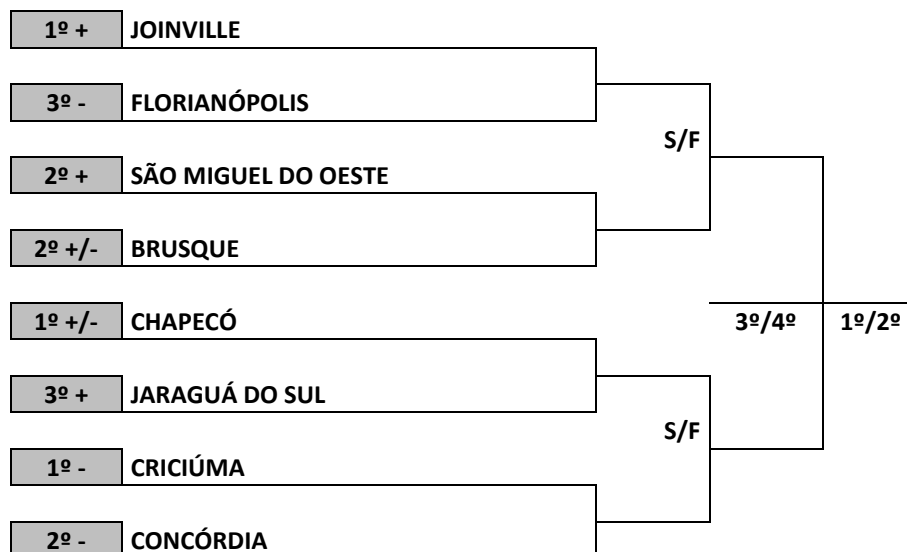

FORMAÇÃO DA CHAVE PARA 2ª FASE

PROGRAMAÇÃO PARA O DIA 27 DE JULHO DE 2023 – QUINTA FEIRA

FUTEBOL FEMININO

ESTÁDIO MUNICIPAL WILMAR ORTIGARI
R. HÉLIO CAMPOS, 283 – BAIRRO SÃO FRANCISCO

JOGO	NAIPE	HORA	MUNICÍPIO	X	MUNICÍPIO	CHAVE
19	F	14:00	JOINVILLE	X	FLORIANÓPOLIS	ELIM
20	F	15:15	SÃO MIGUEL DO OESTE	X	BRUSQUE	ELIM
21	F	16:30	CHAPECÓ	X	JARAGUÁ DO SUL	ELIM
22	F	17:45	CRICIÚMA	X	CONCÓRDIA	ELIM

PROGRAMAÇÃO PARA O DIA 28 DE JULHO DE 2023 – SEXTA FEIRA

FUTEBOL FEMININO

ESTÁDIO MUNICIPAL WILMAR ORTIGARI
R. HÉLIO CAMPOS, 283 – BAIRRO SÃO FRANCISCO

JOGO	NAIPE	HORA	MUNICÍPIO	X	MUNICÍPIO	CHAVE
23	F	14:00		X		S/F
24	F	15:15		X		S/F