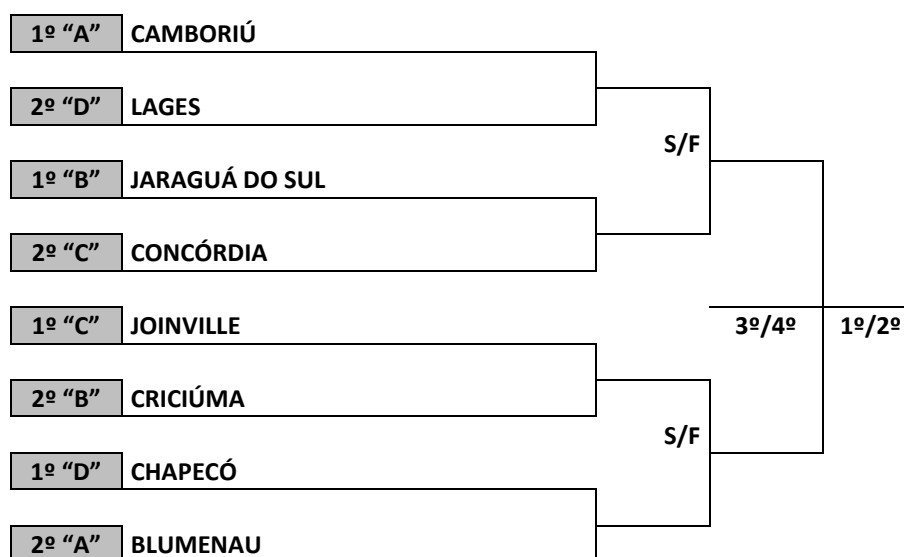

RESULTADOS DO DIA 26 DE JULHO DE 2023 – QUARTA FEIRA

FUTSAL MASCULINO	G.E. EEB ANTÔNIO FRANCISCO DE CAMPOS R. PEDRO FERNANDES SOUZA, 230 - CENTRO	

JOGO	NAIPE	HORA	MUNICÍPIO		X		MUNICÍPIO	CHAVE
17	M	14:00	SÃO MIGUEL DO OESTE	3	X	6	CONCÓRDIA	C
18	M	15:15	ARAQUARI	0	X	3	BLUMENAU	A
19	M	16:30	LAGES	4	X	1	SIDERÓPOLIS	D
20	M	17:45	BRAÇO DO NORTE	1	X	4	CHAPECÓ	D

FUTSAL MASCULINO	GE. ONFORE SANTO AGOSTINI AV. FREI ROGERIO, 536-722 - SÃO FRANCISCO	

JOGO	NAIPE	HORA	MUNICÍPIO		X		MUNICÍPIO	CHAVE
21	M	15:00	JOINVILLE	6	X	2	SÃO JOSÉ	C
22	M	16:15	CRICIÚMA	2	X	4	JARAGUÁ DO SUL	B
23	M	17:30	CAMBORIÚ	6	X	5	JOAÇABA	A
24	M	19:00	CURITIBANOS	1	X	4	LEBON RÉGIS	B

FORMAÇÃO DA CHAVE PARA 2ª FASE