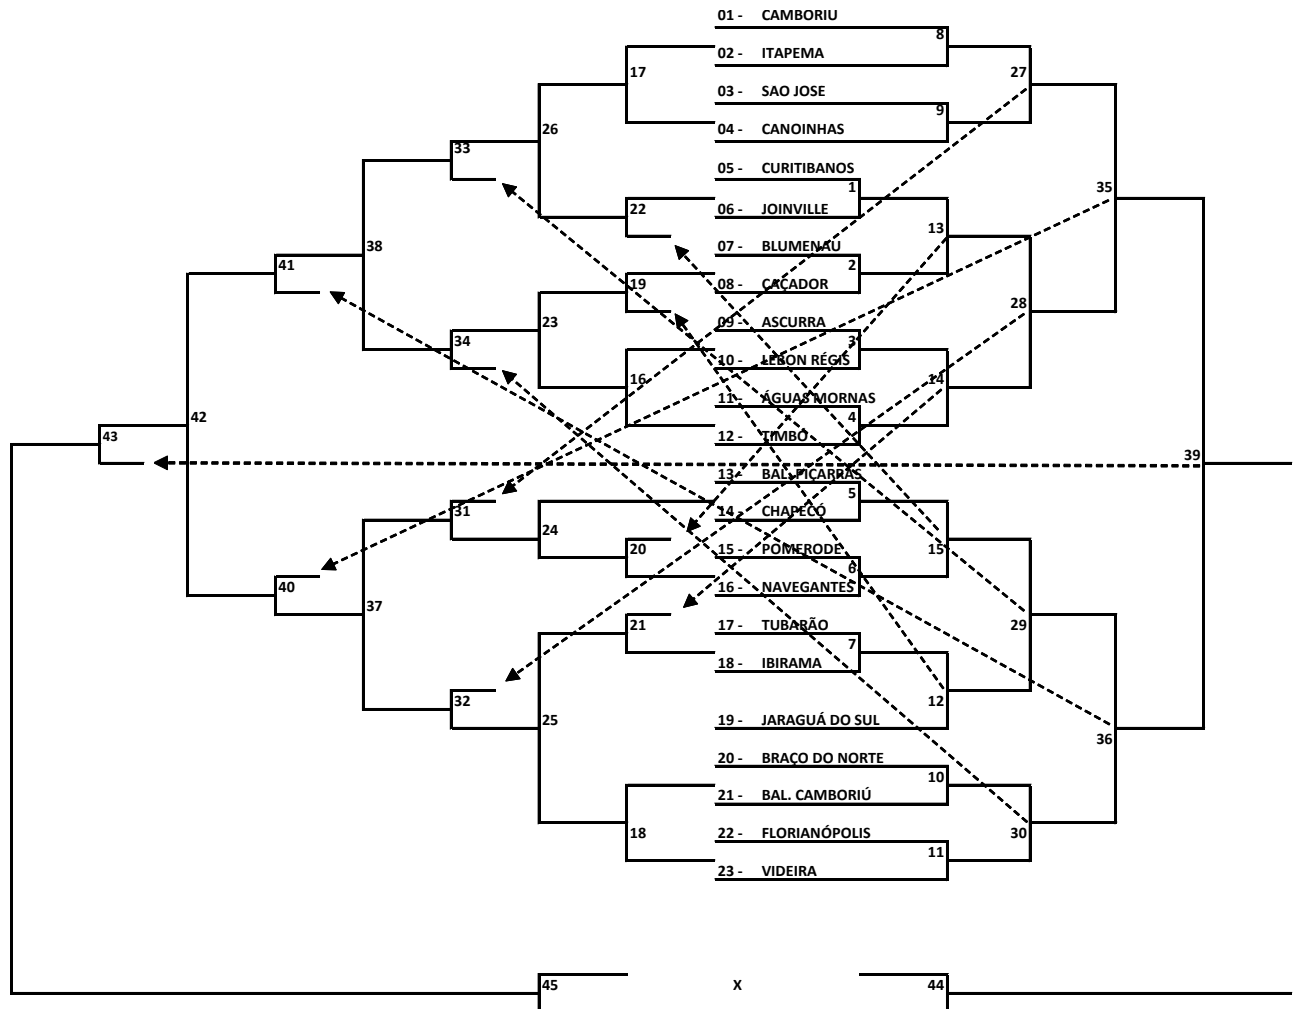

PROGRAMAÇÃO PARA O DIA 27/07/2023 – QUINTA FEIRA

VÔLEI DE PRAIA			QUADRAS DO JARDIM BOTÂNICO RUA FIORAVANTE ORTIGARI – ÁGUA SANTA INÍCIO DA RODADA – 9 HORAS				
JOGO	NAIPE	HORA	MUNICÍPIO [A]	X	MUNICÍPIO [B]	CHAVE	
43	M	9:00	SÃO JOSÉ	X	TIMBÓ	EL DUPLA	
44	M	9:00	ÁGUAS MORNAS	X	POMERODE	EL DUPLA	
45	M		BALNEÁRIO CAMBORIÚ	X	BRUSQUE	EL DUPLA	
46	M		JARAGUÁ DO SUL	X	CAMBORIÚ	EL DUPLA	
47	M		VENC JG 43	X	VENC JG 44	EL DUPLA	
48	M		VENC JG 46	X	CUNHA PORÃ	EL DUPLA	
49	M		ITAPEMA	X	VENC JG 47	EL DUPLA	
50	M		VENC JG 48	X	VENC JG 49	EL DUPLA	
51	M		VENC JG 50	X	PERD JG 45	3º	
52	M		VENC JG 45	X	VENC JG 51	1º / 2º	
53	M		VENC JG 45	X	VENC JG 51	S/N	

VÔLEI DE PRAIA FEMININO