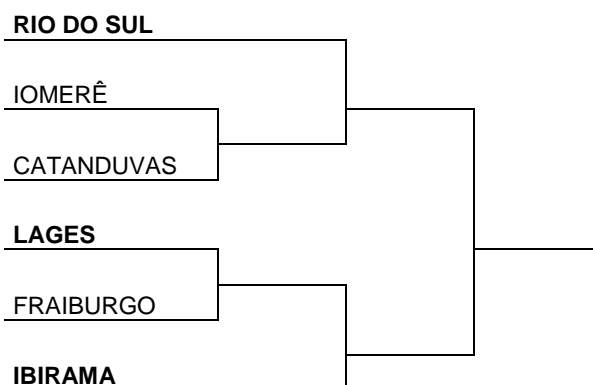

VOLEIBOL MASCULINO

VOLEIBOL MASCULINO PROGRAMAÇÃO PARA O DIA 25/06/2023 – DOMINGO GINÁSIO EEB HENRIQUE RUPP JÚNIOR

	HORA	NAIPE	MUNICÍPIO			MUNICÍPIO	CHAVE
26	9:00	M	IOMERÊ		X	CATANDUVAS	ELIM
27	10:30	M	LAGES		X	FRAIBURGO	ELIM
28	15:00	M	RIO DO SUL		X	VENC. JG 26	SEMI
29	16:30	M	IBIRAMA		X	VENC. JG 27	SEMI

VOLEIBOL MASCULINO E FEMININO PROGRAMAÇÃO PARA O DIA 26/06/2023 – SEGUNDA-FEIRA GINÁSIO EEB HENRIQUE RUPP JÚNIOR

	HORA	NAIPE	MUNICÍPIO			MUNICÍPIO	CHAVE
30	9:00	M			X		3º/4º
31	10:30	M			X		1º/2º