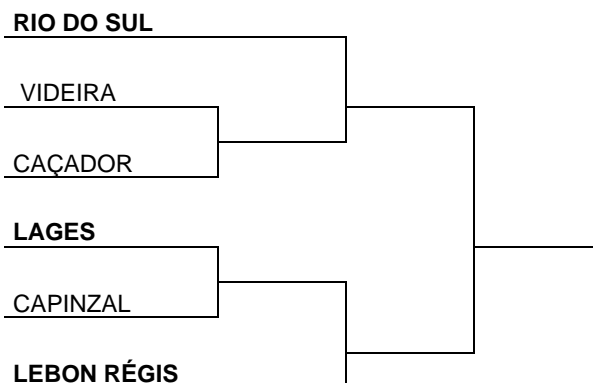

FUTSAL FEMININO

FUTSAL FEMININO
RESULTADOS DO DIA 24/06/2023 – SÁBADO
GINÁSIO MUNICIPAL OSNI JACOMEL

	HORA	NAIPE	MUNICÍPIO				MUNICÍPIO	CHAVE
7	14:00	F	CAPINZAL	0	X	7	RIO DO SUL	C
8	15:15	F	VIDEIRA	2	X	4	LEBON RÉGIS	C
9	16:30	F	LAGES	3	X	2	CAÇADOR	A

FUTSAL FEMININO
PROGRAMAÇÃO PARA O DIA 25/06/2023 – DOMINGO
GINÁSIO MUNICIPAL OSNI JACOMEL

	HORA	NAIPE	MUNICÍPIO				MUNICÍPIO	CHAVE
10	9:00	F	LAGES		X		CAPINZAL	ELIM
11	10:15	F	VIDEIRA		X		CAÇADOR	ELIM
12	15:00	F	LEBON RÉGIS		X		VENC. JG 10	SEMI
13	16:15	F	RIO DO SUL		X		VENC. JG 11	SEMI

FUTSAL FEMININO
PROGRAMAÇÃO PARA O DIA 26/06/2023 – SEGUNDA-FEIRA
GINÁSIO MUNICIPAL OSNI JACOMEL

	HORA	NAIPE	MUNICÍPIO				MUNICÍPIO	CHAVE
14	9:00	F	PERD. JG 12		X		PERD. JG 13	3º/4º
15	10:15	F	VENC. JG 12		X		VENC. JG 13	1º/2º