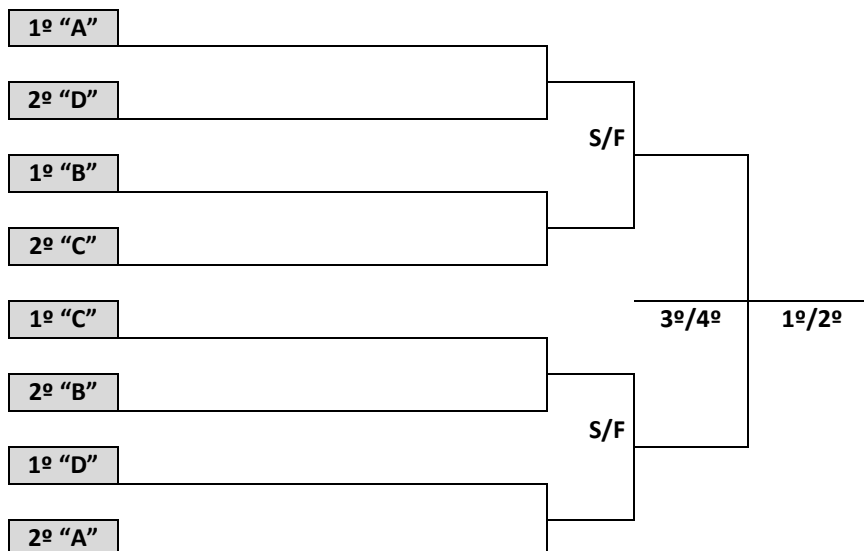

FORMAÇÃO DA CHAVE PARA 2ª FASE FUTSAL MASCULINO

PROGRAMAÇÃO DIA 01 DE OUTUBRO DE 2023 - DOMINGO

FUTSAL	G.E. CARLOS ALBERTO CAMPOS RUA: VEREADOR GERCINO SILVA, 100 – CANTO	

JOGO	NAIPE	HORA	MUNICÍPIO	X	MUNICÍPIO	CHAVE
25	M	9:30		X		ELIM
26	M	10:45		X		ELIM
27	M	14:30		X		ELIM
28	M	15:15		X		ELIM