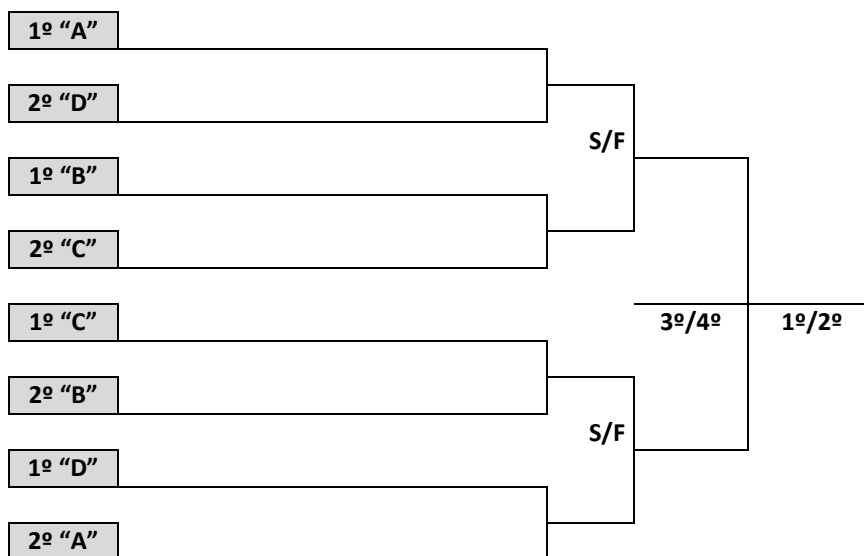

FORMAÇÃO DA CHAVE PARA 2ª FASE HANDEBOL FEMININO

PROGRAMAÇÃO DIA 28 DE SETEMBRO DE 2023 – QUINTA FEIRA

HANDEBOL	G.E. APCEF ALAMEDA CÉSAR NASCIMENTO, 822 – JURERÊ	

JOGO	NAIPE	HORA	MUNICÍPIO	X	MUNICÍPIO	CHAVE
25	F	9:00		X		ELIM
26	F	10:15		X		ELIM
27	F	11:30		X		ELIM
28	F	12:45		X		ELIM

PROGRAMAÇÃO DIA 29 DE SETEMBRO DE 2023 – SEXTA FEIRA

HANDEBOL	G.E. APCEF ALAMEDA CÉSAR NASCIMENTO, 822 – JURERÊ	

JOGO	NAIPE	HORA	MUNICÍPIO	X	MUNICÍPIO	CHAVE
29	F	9:00		X		S/F
30	F	10:15		X		S/F

PROGRAMAÇÃO DIA 30 DE SETEMBRO DE 2023 – SÁBADO

HANDEBOL	G.E. APCEF ALAMEDA CÉSAR NASCIMENTO, 822 – JURERÊ	

JOGO	NAIPE	HORA	MUNICÍPIO	X	MUNICÍPIO	CHAVE
31	F	9:00		X		3º/4º
32	F	10:15		X		1º/2º