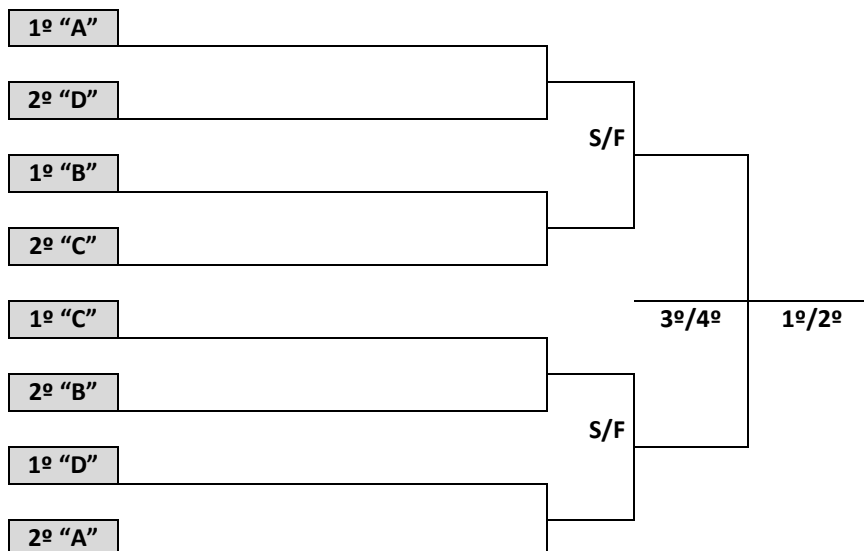

FORMAÇÃO DA CHAVE PARA 2ª FASE VOLEIBOL MASCULINO

PROGRAMAÇÃO DIA 1 DE OUTUBRO DE 2023 – DOMINGO

VOLEIBOL	G.E. ELASE AV. CÉSAR SEARA, 560 – CARVOEIRA	

JOGO	NAIPE	HORA	MUNICÍPIO	X	MUNICÍPIO	CHAVE
25	M	9:30		X		ELIM
26	M	11:00		X		ELIM
27	M	14:00		X		ELIM
28	M	15:30		X		ELIM