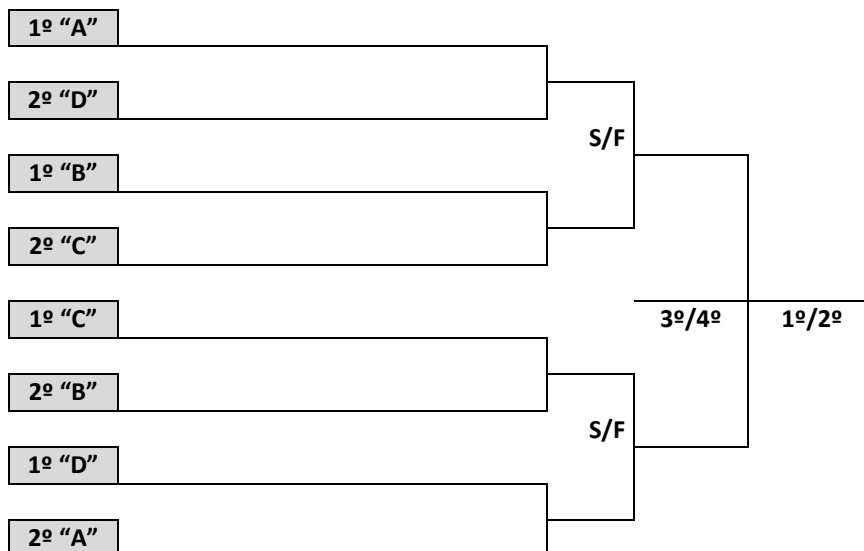

FORMAÇÃO DA CHAVE PARA 2ª FASE FUTSAL FEMININO

PROGRAMAÇÃO DIA 28 DE SETEMBRO DE 2023 - QUINTA FEIRA

FUTSAL	A DEFINIIR	

JOGO	NAIPE	HORA	MUNICÍPIO	X	MUNICÍPIO	CHAVE
25	F	14:00		X		ELIM
26	F	15:15		X		ELIM
27	F	16:30		X		ELIM
28	F	17:45		X		ELIM