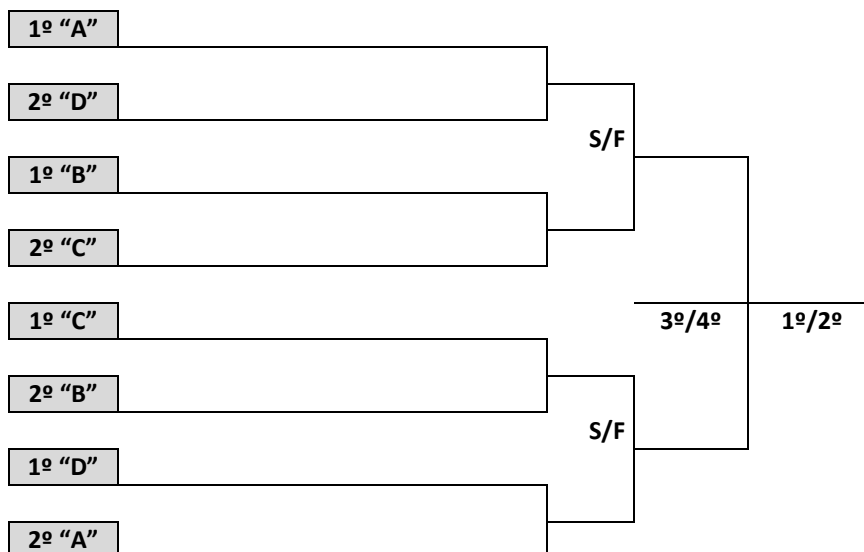

FORMAÇÃO DA CHAVE PARA 2ª FASE HANDEBOL MASCULINO

PROGRAMAÇÃO DIA 01 DE OUTUBRO DE 2023 – DOMINGO

HANDEBOL	G.E. APCEF ALAMEDA CÉSAR NASCIMENTO, 822 – JURERÊ	

JOGO	NAIPE	HORA	MUNICÍPIO	X		MUNICÍPIO	CHAVE
25	M	9:30		X			ELIM
26	M	10:45		X			ELIM
27	M	14:00		X			ELIM
28	M	15:15		X			ELIM

PROGRAMAÇÃO DIA 02 DE OUTUBRO DE 2023 – SEGUNDA FEIRA

HANDEBOL	G.E. APCEF ALAMEDA CÉSAR NASCIMENTO, 822 – JURERÊ	

JOGO	NAIPE	HORA	MUNICÍPIO	X		MUNICÍPIO	CHAVE
29	M	9:30		X			S/F
30	M	10:45		X			S/F

PROGRAMAÇÃO DIA 03 DE OUTUBRO DE 2023 – TERÇA FEIRA

HANDEBOL	G.E. APCEF ALAMEDA CÉSAR NASCIMENTO, 822 – JURERÊ	

JOGO	NAIPE	HORA	MUNICÍPIO	X		MUNICÍPIO	CHAVE
31	M	9:30		X			3º/4º
32	M	10:45		X			1º/2º