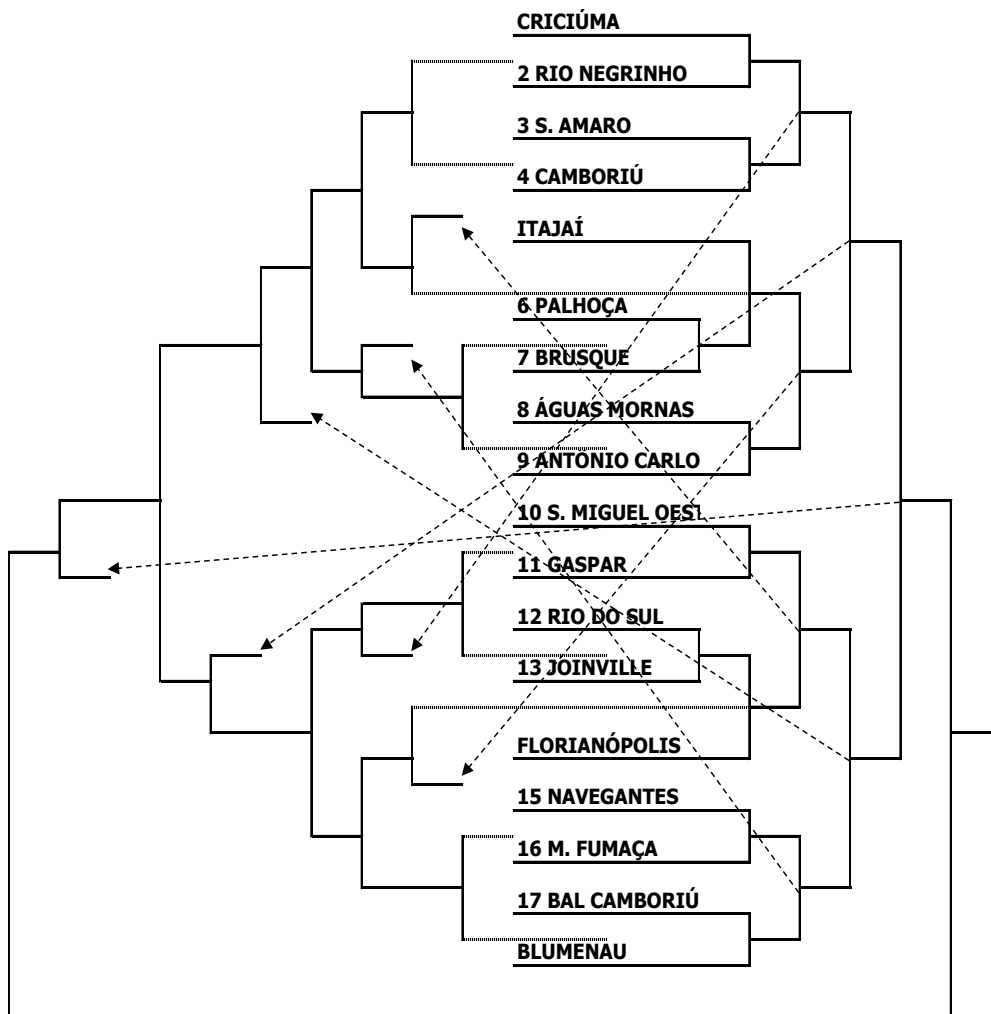

TÊNIS MASCULINO

PROGRAMAÇÃO DIA 26 DE SETEMBRO DE 2023 – TERÇA FEIRA

TÊNIS	SÍTIO DA FAMÍLIA KUERTEN RODOVIA JOSÉ CARLOS DAUX (SC-401), 14058 - KM 14 (PASSANDO O ELEVADO DE JURERÊ EM DIREÇÃO AO NORTE DA ILHA, EXATOS 2 KM A DIREITA NA GERAL DA SC 401)	

JOGO	NAIPE	HORA	MUNICÍPIO	X	MUNICÍPIO	CHAVE
05	M	08:00	ÁGUAS MORNAS	X	ANTONIO CARLOS	EL. DUPLA
06	M	09:00	SÃO MIGUEL DO OESTE	X	GASPAR	EL. DUPLA
08	M	10:00	BALNEÁRIO CAMBORIÚ	X	BLUMENAU	EL. DUPLA

TÊNIS	ELASE RUA DEP. ANTÔNIO EDÚ VIEIRA 999, PANTANAL / FLORIANÓPOLIS	

JOGO	NAIPE	HORA	MUNICÍPIO	X	MUNICÍPIO	CHAVE
09	M	10:00	CRICIÚMA	X	CAMBORIÚ	EL. DUPLA
10	M		FLORIANÓPOLIS	X	JOINVILLE	EL. DUPLA
11	M	12:00	ITAJAÍ	X	VENC. JG 5	EL. DUPLA
12	M		PALHOÇA	X	PERD. JG 5	EL. DUPLA
13	M	14:00	RIO DO SUL	X	PERD. JG 6	EL. DUPLA
14	M		MORRO DA FUMAÇA	X	PERD. JG 8	EL. DUPLA
15	M	16:00	VENC. JG 10	X	VENC. JG 06	EL. DUPLA
16	M		NAVEGANTES	X	VENC. JG 08	EL. DUPLA