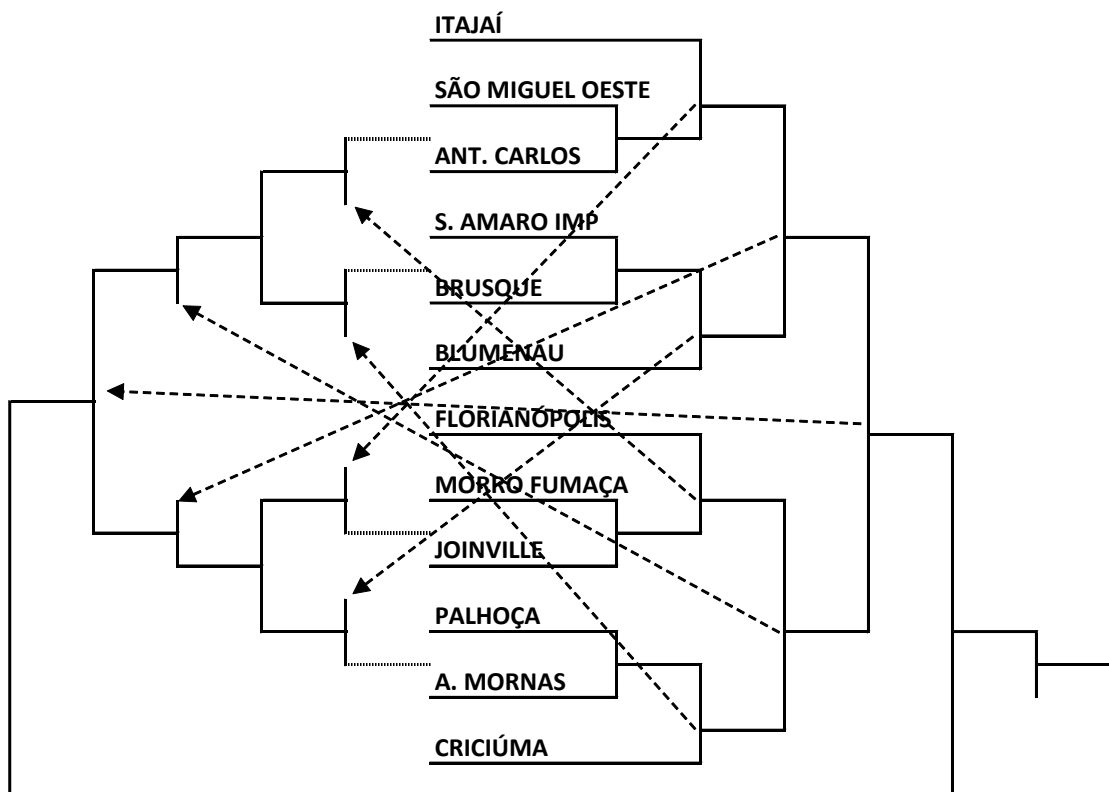

TÊNIS FEMININO

PROGRAMAÇÃO DIA 26 DE SETEMBRO DE 2023 – TERÇA FEIRA

TÊNIS	SÍTIO DA FAMÍLIA KUERTEN RODOVIA JOSÉ CARLOS DAUX (SC-401), 14058 - KM 14 (PASSANDO O ELEVADO DE JURERÊ EM DIREÇÃO AO NORTE DA ILHA, EXATOS 2 KM A DIREITA NA GERAL DA SC 401)	

JOGO	NAIPE	HORA	MUNICÍPIO	X	MUNICÍPIO	CHAVE
5	F	11:00	ITAJAÍ	X	SÃO MIGUEL DO OESTE	EL. DUPLA
6	F	13:00	BLUMENAU	X	SANTO AMARO DA IMPERATRIZ	EL. DUPLA
7	F	15:00	FLORIANÓPOLIS	X	JOINVILLE	EL. DUPLA
8	F	17:00	CRICIÚMA	X	ÁGUAS MORNAS	EL. DUPLA