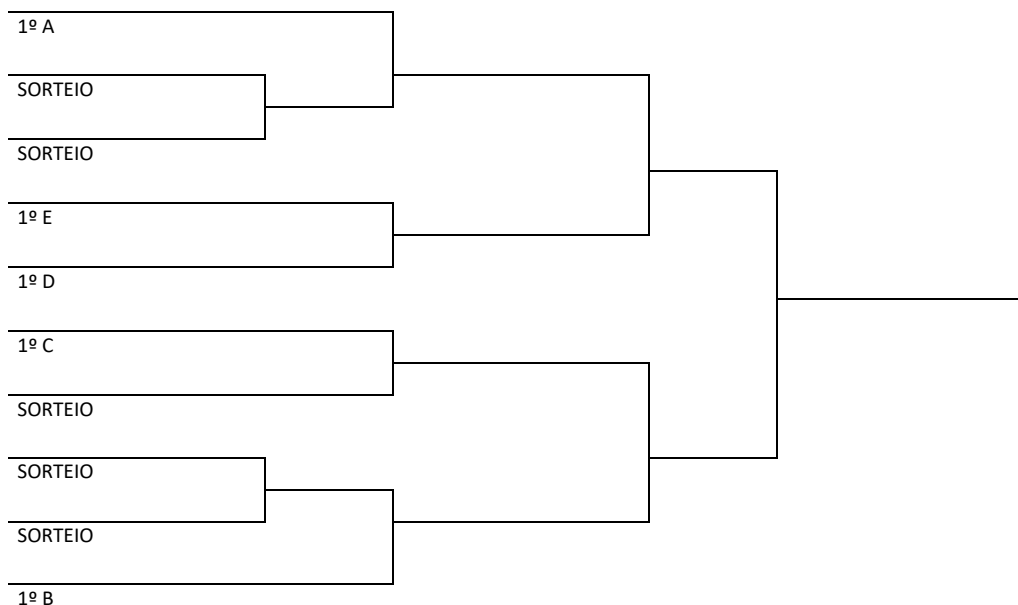

TÊNIS DE MESA

LOCAL DE COMPETIÇÃO	CENTRO DE EVENTOS LUIZ HENRIQUE DA SILVEIRA
PERÍODO DE COMPETIÇÃO	26/9 A 1/10
LOCAL DO CONGRESSO TÉCNICO	AUDITÓRIO DO CENTRO DE EVENTOS LUIZ HENRIQUE DA SILVEIRA RODOVIA SC-401, KM 01 S/N TREVO DE - CANASVIEIRAS

TÊNIS DE MESA FEMININO - EQUIPES

CHAVE "A"		CHAVE "B"	
1	RIO DO SUL	4	POUSO REDONDO
2	BLUMENAU	5	COCAL DO SUL
3	TIMBÓ	6	IBIRAMA

CHAVE "C"		CHAVE "D"	
7	FLORIANÓPOLIS	10	CRICIUMA
8	ARAQUARI	11	SÃO BENTO DO SUL
9	CAÇADOR	12	JOAÇABA
		13	JOINVILLE

CHAVE "E"	
14	CHAPECÓ
15	VIDEIRA
16	ITAJAÍ
17	RIO DO OESTE

2ª FASE EQUIPES FEMININO - CLASSIFICAM-SE 2 DE CADA CHAVES – 2º COLOCADOS SERÃO SORTEADOS.