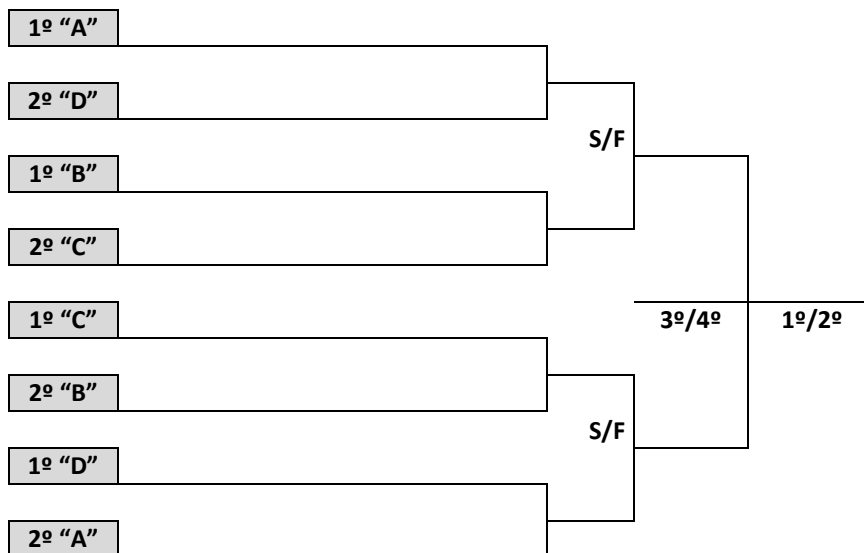

FORMAÇÃO DA CHAVE PARA 2ª FASE VOLEIBOL FEMININO

PROGRAMAÇÃO DIA 28 DE SETEMBRO DE 2023 – QUINTA FEIRA

VOLEIBOL	GE. FUCAS AV. GOV. IVO SILVEIRA, 1015 – CAPOEIRAS	

JOGO	NAIPE	HORA	MUNICÍPIO	X	MUNICÍPIO	CHAVE
25	F	10:00		X		ELIM
26	F	11:30		X		ELIM
27	F	14:00		X		ELIM
28	F	15:30		X		ELIM