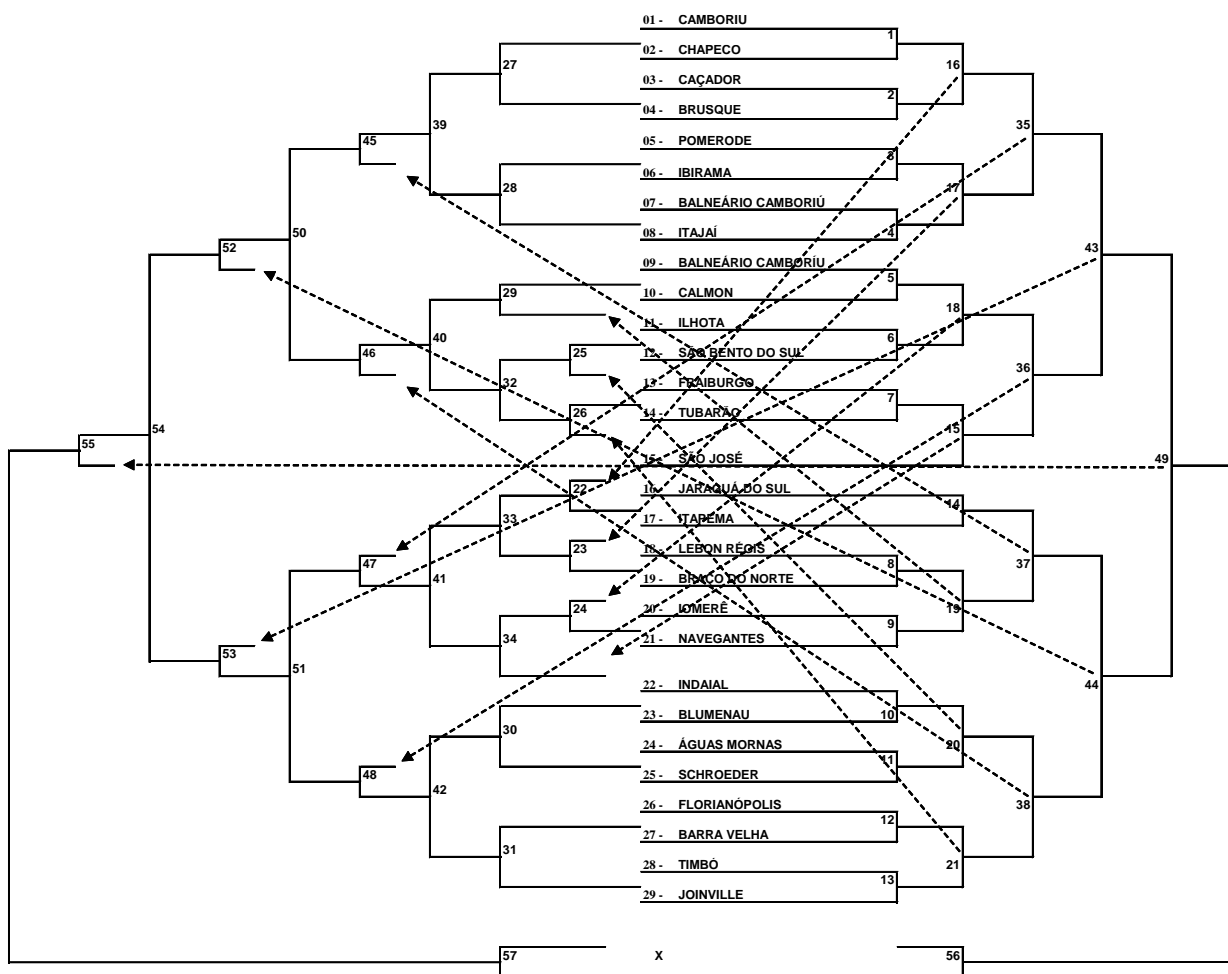

VÔLEI DE PRAIA FEMININO

LOCAL DE COMPETIÇÃO	QUADRAS DA PRAIA DE CANASVIEIRAS
PERÍODO DE COMPETIÇÃO	26 A 30/9

VÔLEI DE PRAIA FEMININO