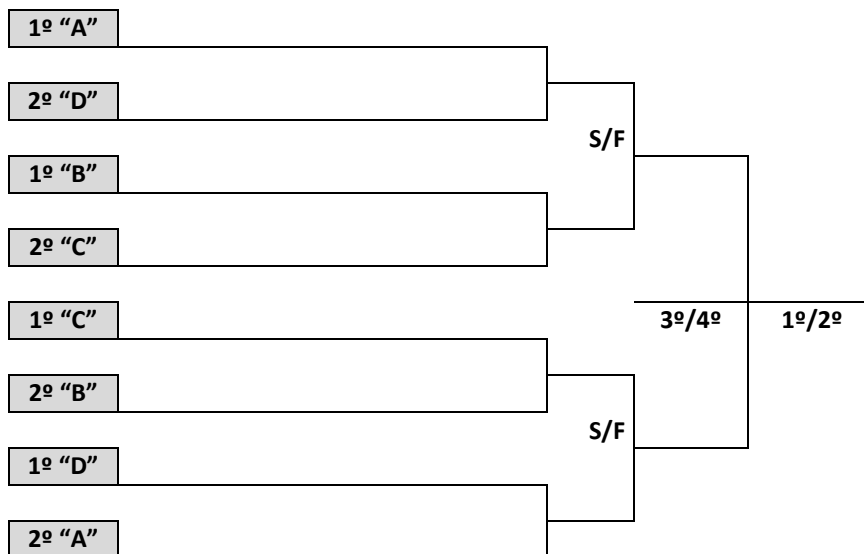

FORMAÇÃO DA CHAVE PARA 2ª FASE – BASQUETE FEMININO

PROGRAMAÇÃO DIA 28 DE SETEMBRO DE 2023 – QUINTA FEIRA

BASQUETEBOL	COMPLEXO ESPORTIVO ROZENDO VASCONCELOS LIMA – IEE AVENIDA HERCÍLIO LUZ, 418 – CENTRO / FPOLIS	

JOGO	NAIPE	HORA	MUNICÍPIO	X	MUNICÍPIO	CHAVE
22	F	9:30		X		ELIM
23	F	11:00		X		ELIM
24	F	12:30		X		ELIM
25	F	14:00		X		ELIM

PROGRAMAÇÃO DIA 29 DE SETEMBRO DE 2023 – SEXTA FEIRA

BASQUETEBOL	COMPLEXO ESPORTIVO ROZENDO VASCONCELOS LIMA – IEE AVENIDA HERCÍLIO LUZ, 418 – CENTRO / FPOLIS	

JOGO	NAIPE	HORA	MUNICÍPIO	X	MUNICÍPIO	CHAVE
26	F	10:00		X		S/F
27	F	11:30		X		S/F

PROGRAMAÇÃO DIA 30 DE SETEMBRO DE 2023 – SÁBADO

BASQUETEBOL	COMPLEXO ESPORTIVO ROZENDO VASCONCELOS LIMA – IEE AVENIDA HERCÍLIO LUZ, 418 – CENTRO / FPOLIS	

JOGO	NAIPE	HORA	MUNICÍPIO	X	MUNICÍPIO	CHAVE
28	F	9:30		X		3º/4º
29	F	11:00		X		1º/2º