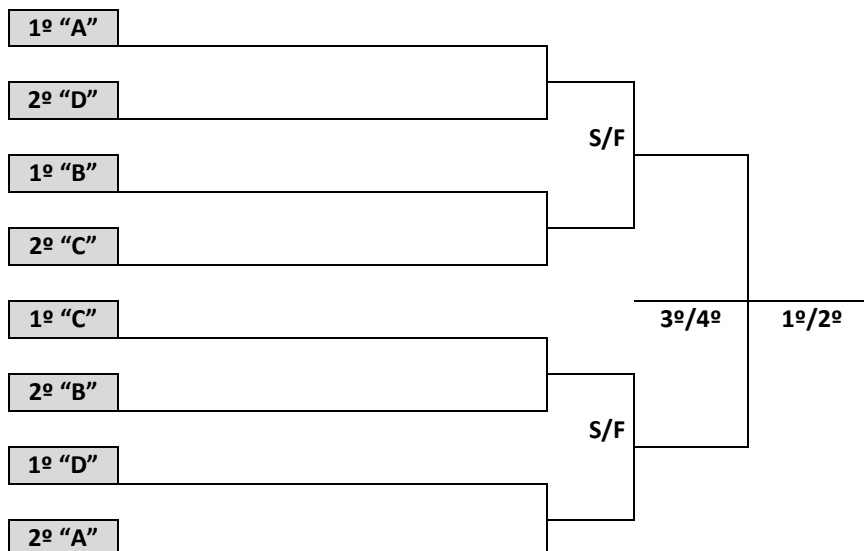

FORMAÇÃO DA CHAVE PARA 2ª FASE BASQUETE MASCULINO

PROGRAMAÇÃO DIA 1 DE OUTUBRO DE 2023 – DOMINGO

BASQUETEBOL	COMPLEXO ESPORTIVO ROZENDO VASCONCELOS LIMA – IEE AVENIDA HERCÍLIO LUZ, 418 – CENTRO / FPOLIS	

JOGO	NAIPE	HORA	MUNICÍPIO	X	MUNICÍPIO	CHAVE
25	M	9:00		X		ELIM
26	M	10:30		X		ELIM
27	M	14:00		X		ELIM
28	M	15:30		X		ELIM