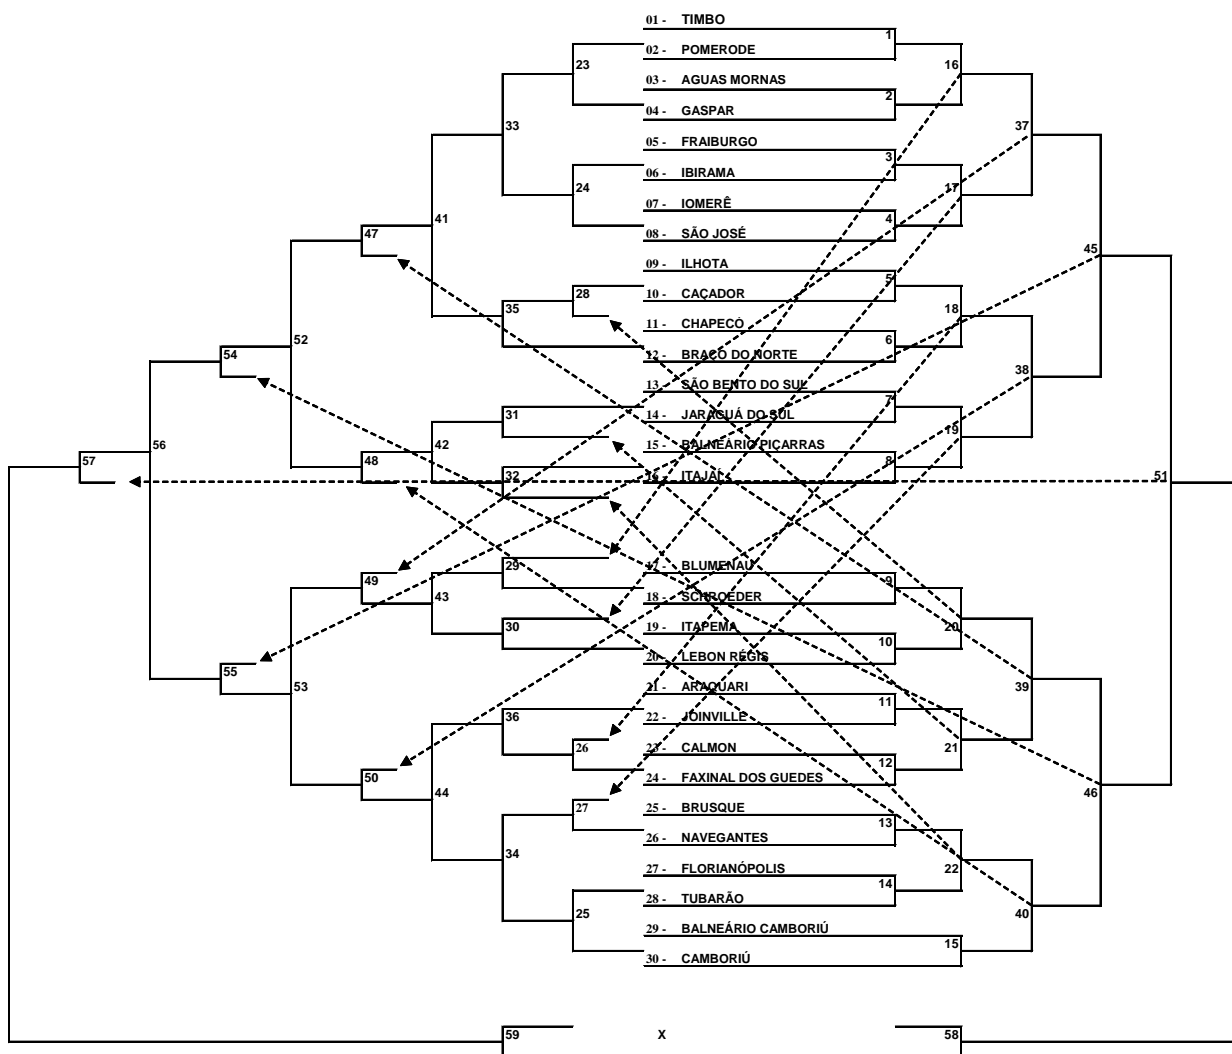

LOCAL DE COMPETIÇÃO	QUADRAS DA PRAIA DE CANASVIEIRAS
PERÍODO DE COMPETIÇÃO	26 A 30/9

VÔLEI DE PRAIA MASCULINO

PROGRAMAÇÃO DIA 26 DE SETEMBRO DE 2023 – TERÇA FEIRA

VÔLEI DE PRAIA

ARENA DA PRAIA DE CASNASVIEIRAS