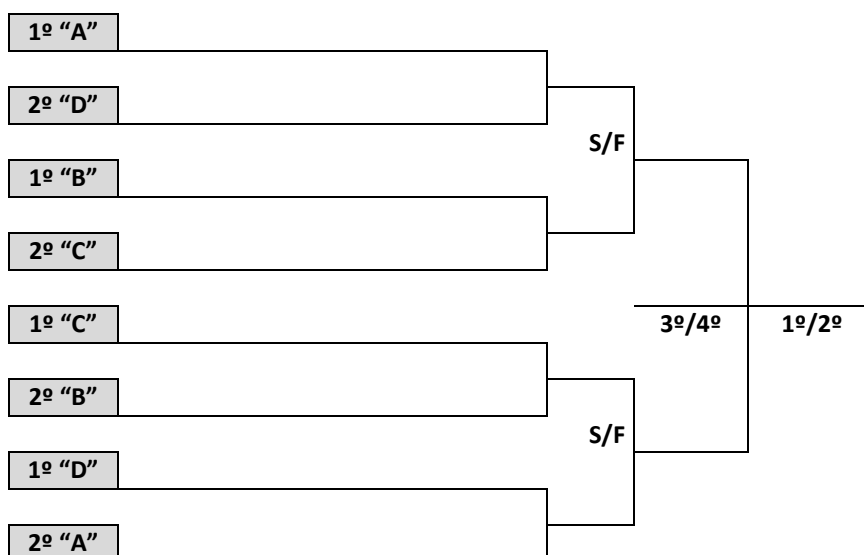

VOLEIBOL FEMININO

PROGRAMAÇÃO DIA 27 DE SETEMBRO DE 2023 – QUARTA FEIRA

VOLEIBOL

GE. FUCAS
AV. GOV. IVO SILVEIRA, 1015 – CAPOEIRAS

JOGO	NAIPE	HORA	MUNICÍPIO	X	MUNICÍPIO	CHAVE
17	F	14:00	JARAGUÁ DO SUL	X	SAUDADES	B
18	F	15:30	XANXERÊ	X	FORQUILHINHA	B
19	F	17:00	NOVA TRENTO	X	CRICIÚMA	A
20	F	18:30	FLORIANÓPOLIS	X	BLUMENAU	A

VOLEIBOL

G.E. ELASE
AV. CÉSAR SEARA, 560 – CARVOEIRA

JOGO	NAIPE	HORA	MUNICÍPIO	X	MUNICÍPIO	CHAVE
21	F	14:00	RIO DO SUL	X	BALNEÁRIO CAMBORIÚ	C
22	F	15:30	LAGES	X	CONCÓRDIA	C
23	F	17:00	GUARACIABA	X	JOAÇABA	D
24	F	18:30	SÃO JOSÉ	X	GASPAR	D

FORMAÇÃO DA CHAVE PARA 2ª FASE VOLEIBOL FEMININO