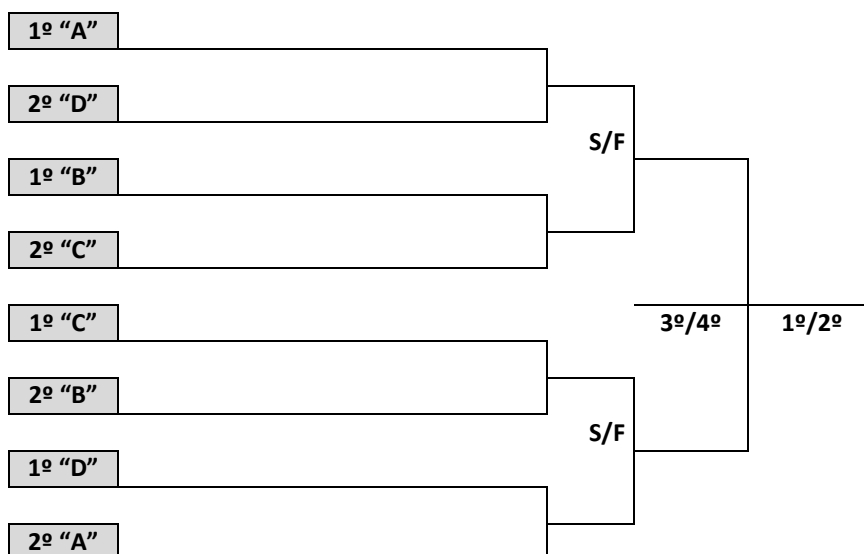

FUTSAL FEMININO

PROGRAMAÇÃO DIA 27 DE SETEMBRO DE 2023 - QUARTA FEIRA

FUTSAL

G.E. CARLOS ALBERTO CAMPOS
RUA VEREADOR GERCINO SILVA, 100 – CANTO

JOGO	NAIPE	HORA	MUNICÍPIO	X	MUNICÍPIO	CHAVE
17	F	10:00	FLORIANÓPOLIS	X	CHAPECÓ	D
18	F	11:15	CRICIÚMA	X	RIO DO SUL	B
19	F	12:30	NOVA ERECHIM	X	PINHALZINHO	C

FUTSAL

CENTRO MULTIUSO SÃO JOSÉ
AV. ACIONI SOUZA FILHO, S/N - CAMPINAS

JOGO	NAIPE	HORA	MUNICÍPIO	X	MUNICÍPIO	CHAVE
20	F	9:00	SÃO JOSÉ	X	LAGES	A
21	F	10:15	CAÇADOR	X	ARARANGUÁ	C
22	F	11:30	CONCÓRDIA	X	TUBARÃO	A
23	F	12:45	BLUMENAU	X	CAMPO ALEGRE	B
24	F	14:00	JOINVILLE	X	BALNEÁRIO CAMBORIÚ	D

FORMAÇÃO DA CHAVE PARA 2ª FASE FUTSAL FEMININO