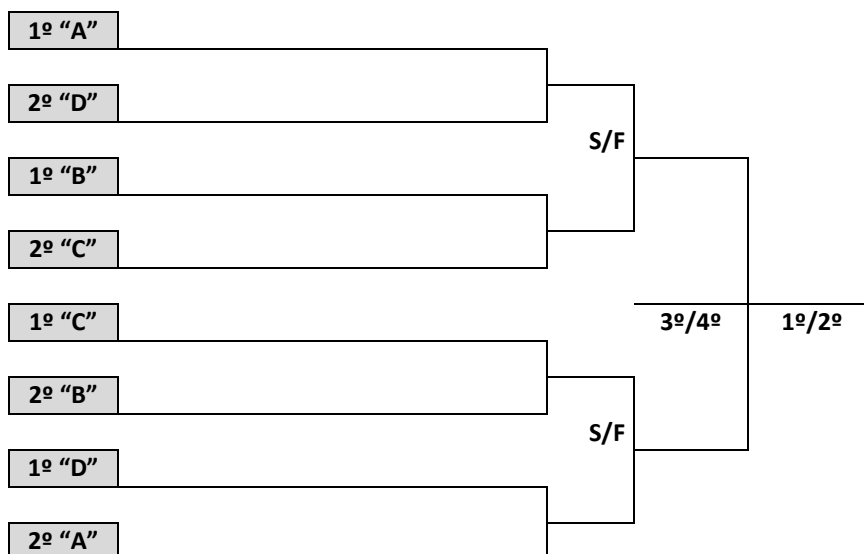

FORMAÇÃO DA CHAVE PARA 2ª FASE FUTSAL MASCULINO

PROGRAMAÇÃO DIA 01 DE OUTUBRO DE 2023 - DOMINGO

FUTSAL	G.E. CARLOS ALBERTO CAMPOS RUA: VEREADOR GERCINO SILVA, 100 – CANTO	

JOGO	NAIPE	HORA	MUNICÍPIO	X	MUNICÍPIO	CHAVE
25	M	9:30		X		ELIM
26	M	10:45		X		ELIM
27	M	14:30		X		ELIM
28	M	15:15		X		ELIM

PROGRAMAÇÃO DIA 02 DE OUTUBRO DE 2023 - SEGUNDA FEIRA

FUTSAL	G.E. CARLOS ALBERTO CAMPOS RUA: VEREADOR GERCINO SILVA, 100 – CANTO	

JOGO	NAIPE	HORA	MUNICÍPIO	X	MUNICÍPIO	CHAVE
29	M	10:00		X		S/F
30	M	11:15		X		S/F

PROGRAMAÇÃO DIA 03 DE OUTUBRO DE 2023 - TERÇA FEIRA

FUTSAL	G.E. CARLOS ALBERTO CAMPOS RUA: VEREADOR GERCINO SILVA, 100 – CANTO	

JOGO	NAIPE	HORA	MUNICÍPIO	X	MUNICÍPIO	CHAVE
31	M	10:00		X		3º/4º
32	M	11:15		X		1º/2º