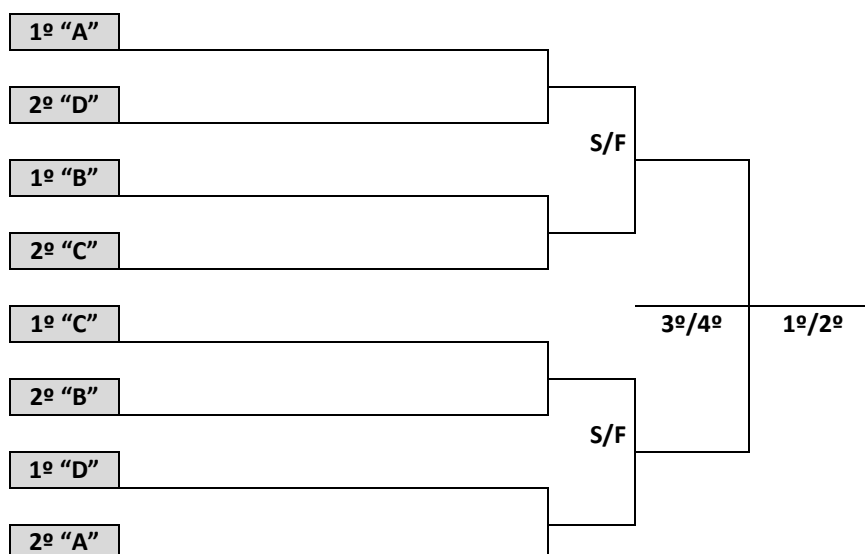

BASQUETEBOL FEMININO

PROGRAMAÇÃO DIA 27 DE SETEMBRO DE 2023 – QUARTA FEIRA

BASQUETEBOL

COMPLEXO ESPORTIVO ROZENDO VASCONCELOS LIMA – IEE
AVENIDA HERCÍLIO LUZ, 418 – CENTRO / FPOLIS

JOGO	NAIPE	HORA	MUNICÍPIO	X	MUNICÍPIO	CHAVE
15	F	10:00	JARAGUÁ DO SUL	X	BLUMENAU	A
16	F	11:30	CRICIÚMA	X	LAGES	D
17	F	13:00	SÃO JOSÉ	X	TUBARÃO	D

BASQUETEBOL

G.E. NEDIR VALDO MACEDO
RUA FÚLVIO VIEIRA DA ROSA, 472 – BARREIROS / SÃO JOSÉ

JOGO	NAIPE	HORA	MUNICÍPIO	X	MUNICÍPIO	CHAVE
18	F	14:00	CAMPOS NOVOS	X	CHAPECÓ	C
19	F	15:30	BALNEÁRIO PIÇARRAS	X	XAXIM	C
20	F	17:00	RIO DO SUL	X	MAFRA	B
21	F	18:30	SÃO MIGUEL DO OESTE	X	JOINVILLE	B

FORMAÇÃO DA CHAVE PARA 2ª FASE – BASQUETE FEMININO