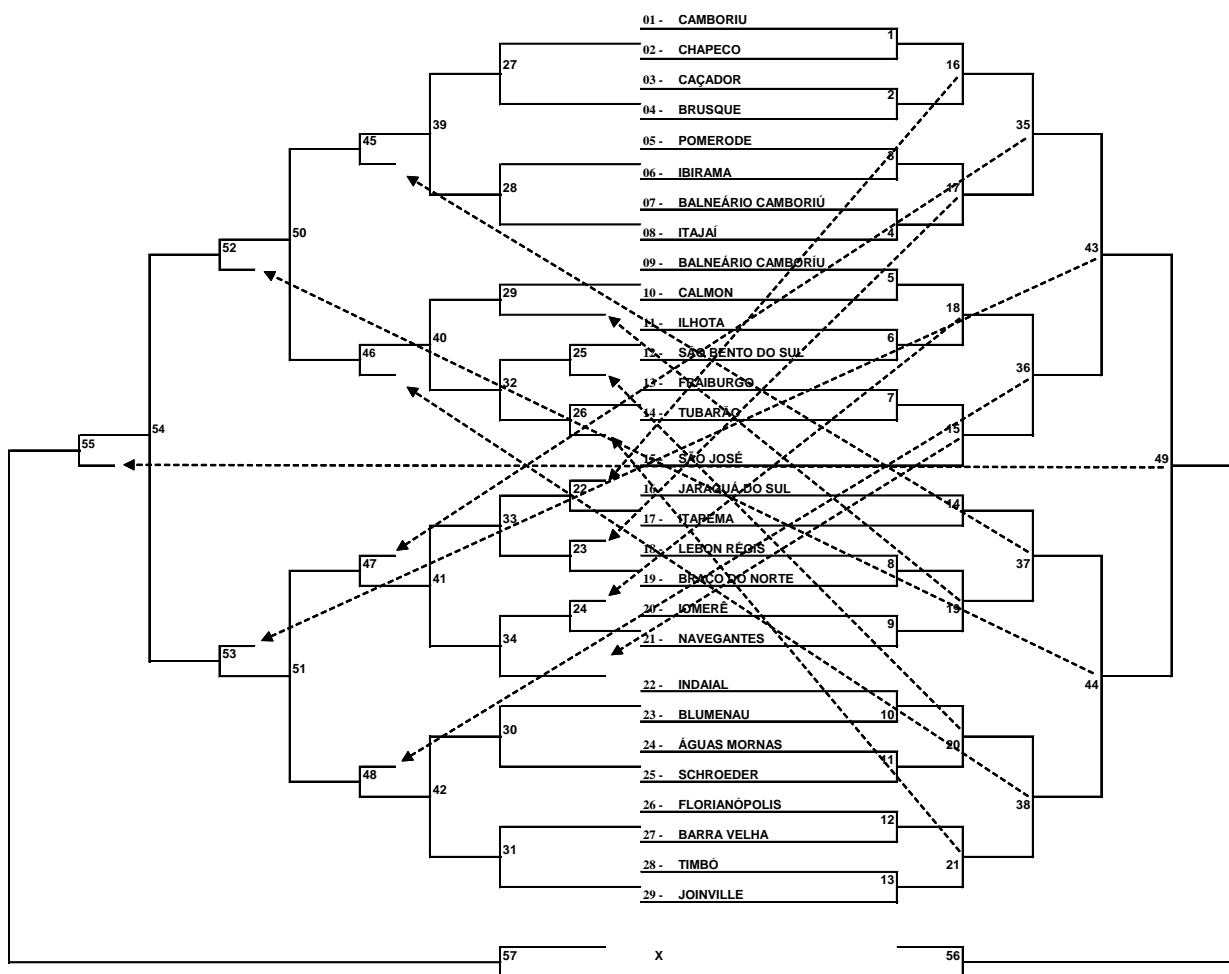

VÔLEI DE PRAIA FEMININO

LOCAL DE COMPETIÇÃO	QUADRAS DA PRAIA DE CANASVIEIRAS
PERÍODO DE COMPETIÇÃO	26 A 30/9

VÔLEI DE PRAIA FEMININO