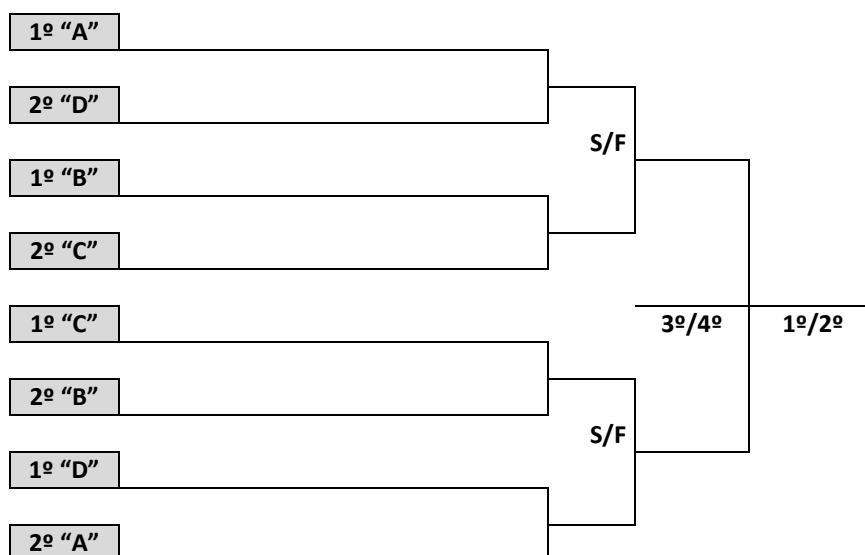

FORMAÇÃO DA CHAVE PARA 2ª FASE VOLEIBOL MASCULINO

PROGRAMAÇÃO DIA 1 DE OUTUBRO DE 2023 – DOMINGO

VOLEIBOL	G.E. ELASE AV. CÉSAR SEARA, 560 – CARVOEIRA	

JOGO	NAIPE	HORA	MUNICÍPIO	X	MUNICÍPIO	CHAVE
25	M	9:30		X		ELIM
26	M	11:00		X		ELIM
27	M	14:00		X		ELIM
28	M	15:30		X		ELIM

PROGRAMAÇÃO DIA 2 DE OUTUBRO DE 2023 – SEGUNDA FEIRA

VOLEIBOL	G.E. ELASE AV. CÉSAR SEARA, 560 – CARVOEIRA	

JOGO	NAIPE	HORA	MUNICÍPIO	X	MUNICÍPIO	CHAVE
29	F	10:00		X		S/F
30	F	11:30		X		S/F

PROGRAMAÇÃO DIA 3 DE OUTUBRO DE 2023 – TERÇA FEIRA

VOLEIBOL	G.E. ELASE AV. CÉSAR SEARA, 560 – CARVOEIRA	

JOGO	NAIPE	HORA	MUNICÍPIO	X	MUNICÍPIO	CHAVE
31	F	9:30		X		3º/4º
32	F	11:00		X		1º/2º