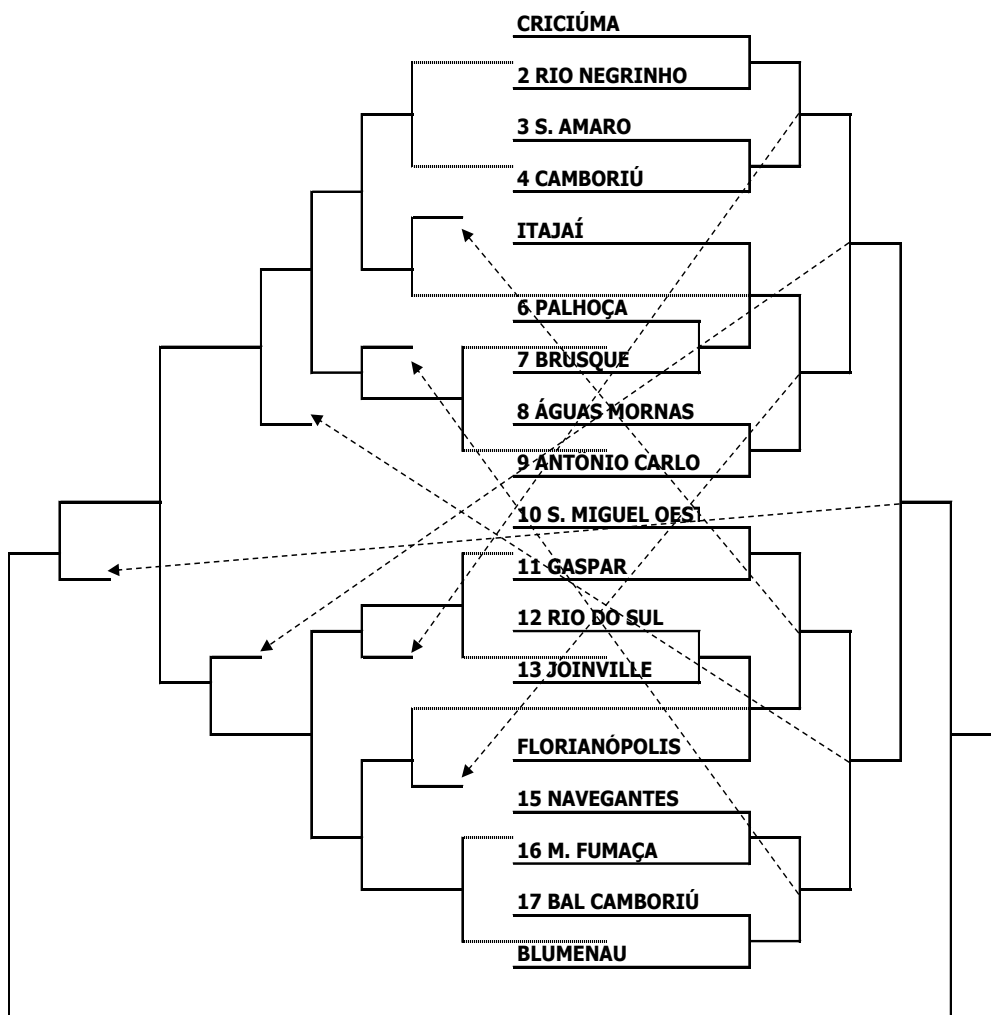

TÊNIS MASCULINO

PROGRAMAÇÃO DIA 27 DE SETEMBRO DE 2023 – QUARTA FEIRA

TÊNIS		COMPLEXO DE TÊNIS DO COSTÃO DO SANTINHO ESTR. VER. ONILDO LEMOS, 2505 – SANTINHO					
JOGO	NAIPE	HORA	MUNICÍPIO	X	MUNICÍPIO	CHAVE	
16	M	8:00	GASPAR		JOINVILLE	EL. DUPLA	
17	M		NAVEGANTES		BLUMENAU	EL. DUPLA	
18	M	9:00	RIO NEGRINHO	X	SANTO AMARO DA IMPERATRIZ	EL. DUPLA	
19	M		BRUSQUE	X	PERD. JG 16	EL. DUPLA	
20	M	11:00	FLORIANÓPOLIS	X	ÁGUAS MORNAS	EL. DUPLA	
21	M		VENC. JG 18	X	VENC. JG 19	EL. DUPLA	
22	M	13:00	ANTÔNIO CARLO	X	PERD. JG 17	EL. DUPLA	
23	M		SÃO MIGUEL DO OESTE	X	CAMBORIÚ	EL. DUPLA	
24	M	15:00	BALNEÁRIO CAMBORIÚ	X	VENC. JG 20	EL. DUPLA	
25	M		CRICIÚMA	X	ITAJAÍ	EL. DUPLA	
26	M	17:00	VENC. JG 16	X	VENC. JG 17	EL. DUPLA	
27	M		VENC. JG 21	X	PERD. JG 22	EL. DUPLA	

PROGRAMAÇÃO DIA 28 DE SETEMBRO DE 2023 – QUINTA FEIRA

TÊNIS		COMPLEXO DE TÊNIS DO COSTÃO DO SANTINHO ESTR. VER. ONILDO LEMOS, 2505 – SANTINHO					
JOGO	NAIPE	HORA	MUNICÍPIO	X	MUNICÍPIO	CHAVE	
28	M	11:00	VENC. JG 23	X	VENC. JG 24	EL. DUPLA	
29	M		VENC. JG 27	X	PERD. JG 26	EL. DUPLA	
30	M	14:00	VENC. JG 28	X	PERD. JG 25	EL. DUPLA	
31	M		VENC. JG 25	X	PERD. JG 26	EL. DUPLA	
32	M		VENC. JG 29	X	VENC. JG 30	EL. DUPLA	
33	M		VENC. JG 32	X	PERD. JG 31	EL. DUPLA	
34	M		VENC. JG 31	X	VENC. JG 33	EL. DUPLA	
35	M		VENC. JG 34	X	PERD. JG 34	EL. DUPLA