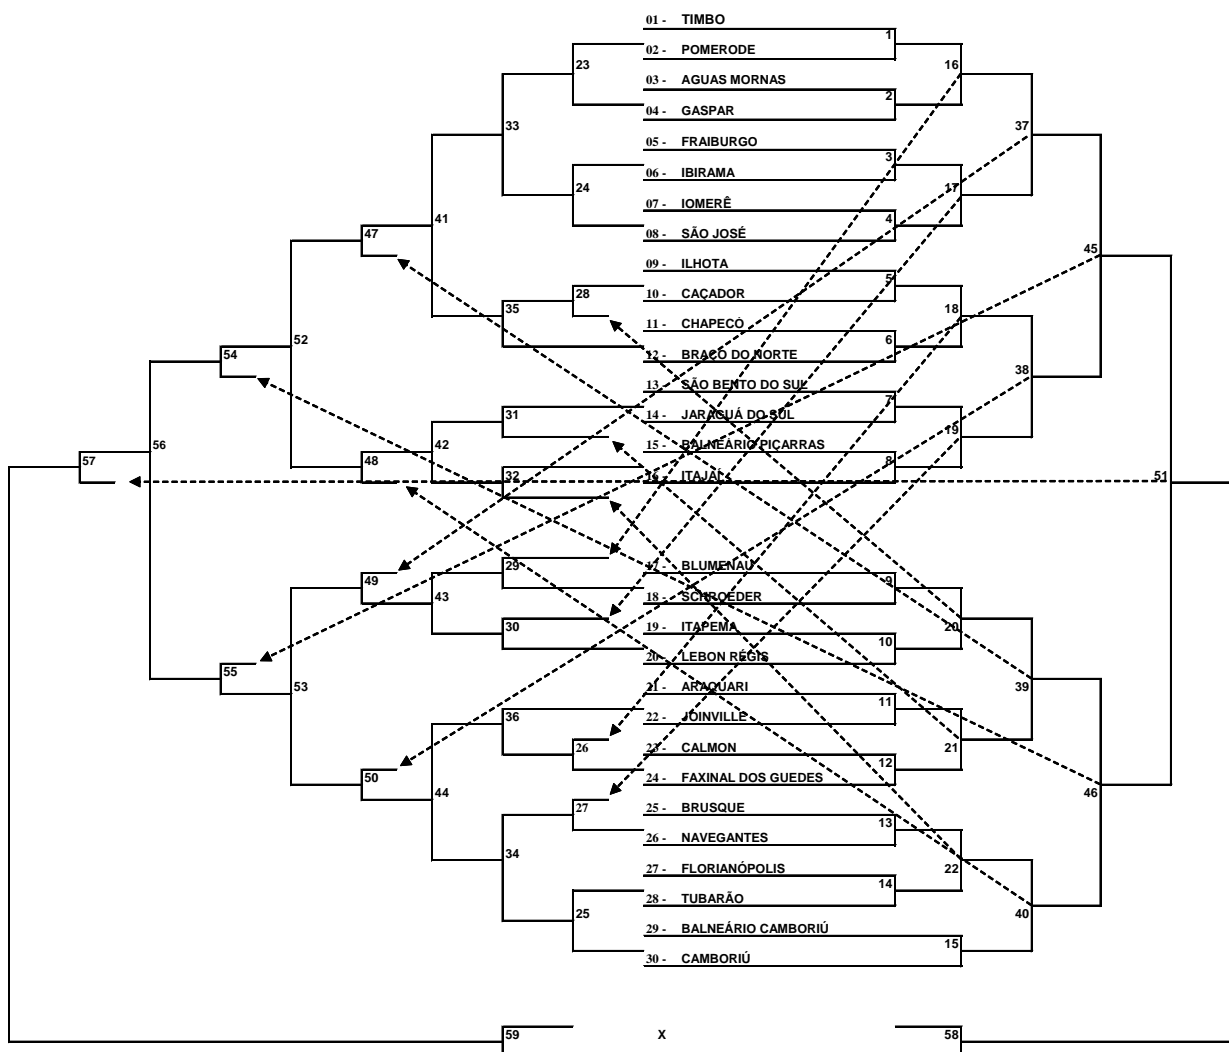

LOCAL DE COMPETIÇÃO	QUADRAS DA PRAIA DE CANASVIEIRAS
PERÍODO DE COMPETIÇÃO	26 A 30/9

VÔLEI DE PRAIA MASCULINO

PROGRAMAÇÃO DIA 27 DE SETEMBRO DE 2023 – QUARTA FEIRA

VÔLEI DE PRAIA

ARENA DA PRAIA DE CASNASVIEIRAS