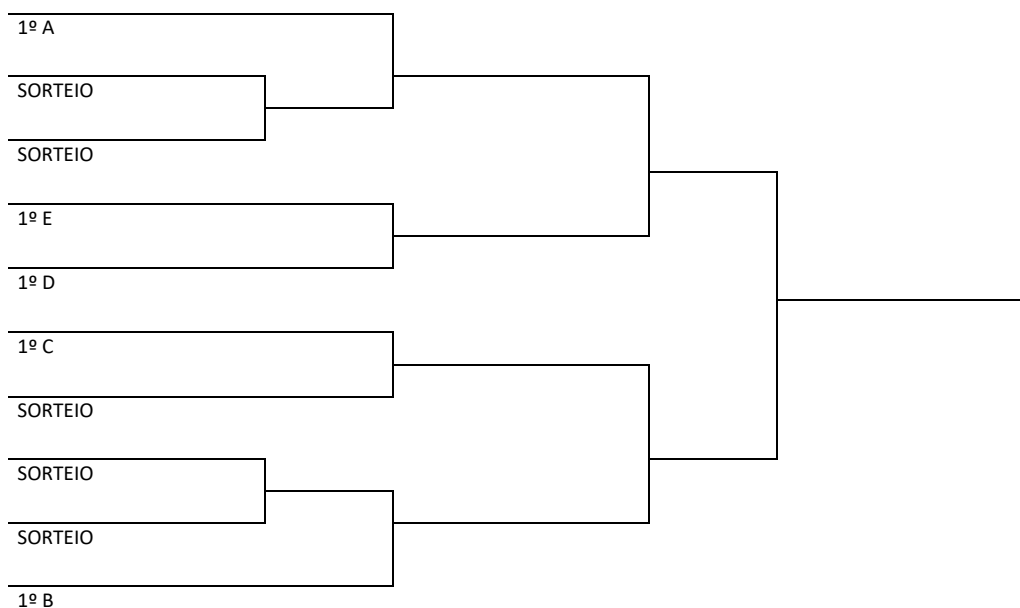

TÊNIS DE MESA	

LOCAL DE COMPETIÇÃO	CENTRO DE EVENTOS LUIZ HENRIQUE DA SILVEIRA
PERÍODO DE COMPETIÇÃO	26/9 A 1/10
LOCAL DO CONGRESSO TÉCNICO	AUDITÓRIO DO CENTRO DE EVENTOS LUIZ HENRIQUE DA SILVEIRA RODOVIA SC-401, KM 01 S/N TREVO DE - CANASVIEIRAS

TÊNIS DE MESA FEMININO - EQUIPES

CHAVE "A"		CHAVE "B"	
1	RIO DO SUL	4	POUSO REDONDO
2	BLUMENAU	5	COCAL DO SUL
3	TIMBÓ	6	IBIRAMA

CHAVE "C"		CHAVE "D"	
7	FLORIANÓPOLIS	10	CRICIUMA
8	ARAQUARI	11	SÃO BENTO DO SUL
9	CAÇADOR	12	JOAÇABA
		13	JOINVILLE

CHAVE "E"	
14	CHAPECÓ
15	VIDEIRA
16	ITAJAÍ
17	RIO DO OESTE

2ª FASE EQUIPES FEMININO - CLASSIFICAM-SE 2 DE CADA CHAVES – 2º COLOCADOS SERÃO SORTEADOS.