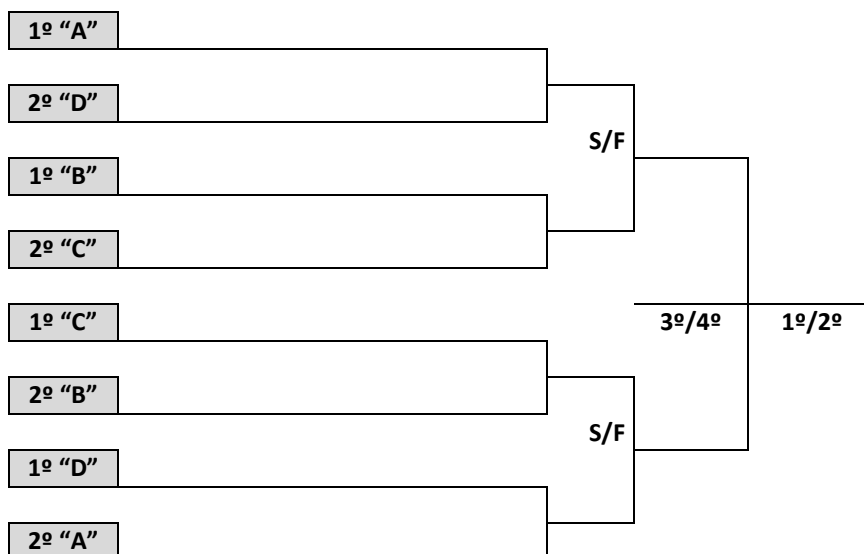

FORMAÇÃO DA CHAVE PARA 2ª FASE HANDEBOL MASCULINO

PROGRAMAÇÃO DIA 01 DE OUTUBRO DE 2023 – DOMINGO

HANDEBOL	G.E. APCEF ALAMEDA CÉSAR NASCIMENTO, 822 – JURERÊ	

JOGO	NAIPE	HORA	MUNICÍPIO	X	MUNICÍPIO	CHAVE
25	M	9:30		X		ELIM
26	M	10:45		X		ELIM
27	M	14:00		X		ELIM
28	M	15:15		X		ELIM

PROGRAMAÇÃO DIA 02 DE OUTUBRO DE 2023 – SEGUNDA FEIRA

HANDEBOL	G.E. APCEF ALAMEDA CÉSAR NASCIMENTO, 822 – JURERÊ	

JOGO	NAIPE	HORA	MUNICÍPIO	X	MUNICÍPIO	CHAVE
29	M	9:30		X		S/F
30	M	10:45		X		S/F

PROGRAMAÇÃO DIA 03 DE OUTUBRO DE 2023 – TERÇA FEIRA

HANDEBOL	G.E. APCEF ALAMEDA CÉSAR NASCIMENTO, 822 – JURERÊ	

JOGO	NAIPE	HORA	MUNICÍPIO	X	MUNICÍPIO	CHAVE
31	M	9:30		X		3º/4º
32	M	10:45		X		1º/2º