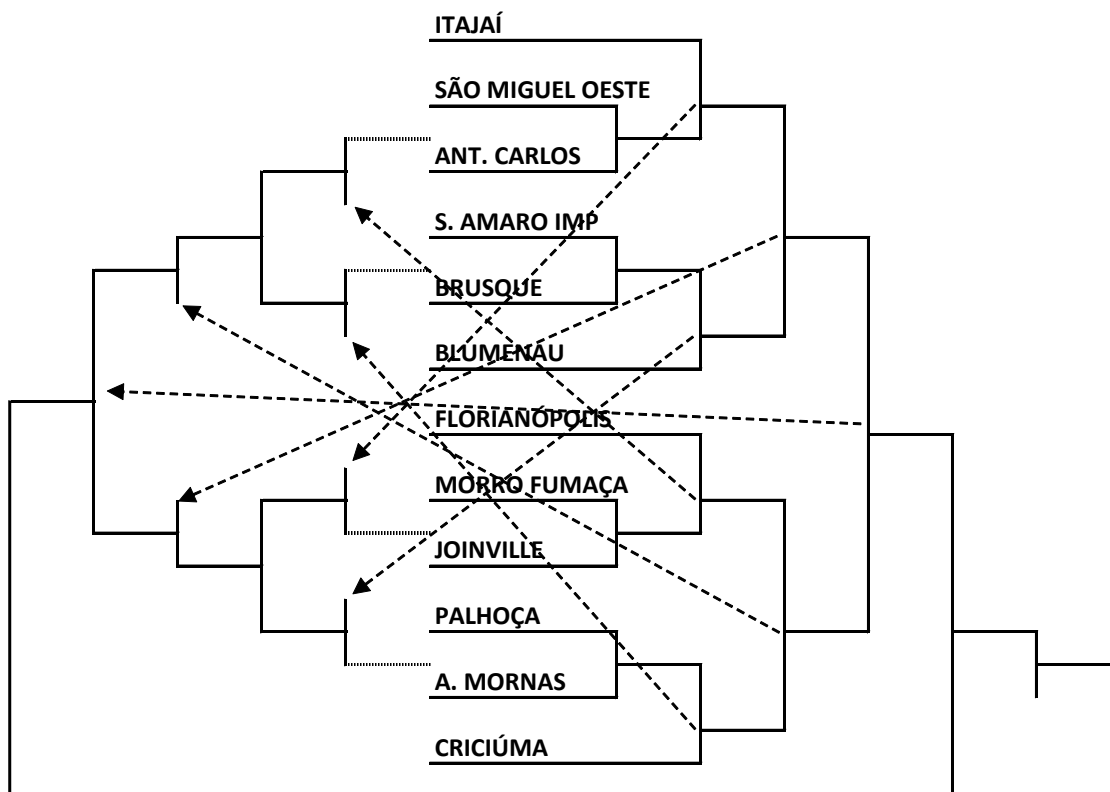

TÊNIS FEMININO

PROGRAMAÇÃO DIA 27 DE SETEMBRO DE 2023 – QUARTA FEIRA

TÊNIS	ELASE RUA DEP. ANTÔNIO EDÚ VIEIRA 999, PANTANAL / FLORIANÓPOLIS	

JOGO	NAIPE	HORA	MUNICÍPIO	X	MUNICÍPIO	CHAVE
9	F	09:00	ANTÔNIO CARLOS	X	FLORIANÓPOLIS	EL. DUPLA
10	F		BRUSQUE	X	ÁGUAS MORNAS	EL. DUPLA
11	F	11:00	MORRO DA FUMAÇA	X	SÃO MIGUEL DO OESTE	EL. DUPLA
12	F		PALHOÇA	X	BLUMENAU	EL. DUPLA
13	F	13:00	VENC. JG 11	X	VENC. JG 12	EL. DUPLA
14	F		VENC. JG 9	X	VENC. JG 10	EL. DUPLA
15	F	15:00	ITAJAÍ	X	SANTO AMARO DA IMPERATRIZ	EL. DUPLA
16	F		JOINVILLE	X	CRICIÚMA	EL. DUPLA
17	F	17:00	VENC. JG 13	X	PERD. JG 15	EL. DUPLA
18	F		VENC. JG 14	X	PERD. JG 16	EL. DUPLA

PROGRAMAÇÃO DIA 28 DE SETEMBRO DE 2023 – QUINTA FEIRA

TÊNIS	ELASE RUA DEP. ANTÔNIO EDÚ VIEIRA 999, PANTANAL / FLORIANÓPOLIS	

JOGO	NAIPE	HORA	MUNICÍPIO	X	MUNICÍPIO	CHAVE
19	F	10:00	VENC. JG 15	X	VENC. JG 16	EL. DUPLA
20	F		VENC. JG 17	X	VENC. JG 18	EL. DUPLA
21	F	12:00	VENC. JG 20	X	PERD. JG 19	EL. DUPLA
22	F		VENC. JG 19	X	VENC. JG 21	1º/2º
23	F	14:00	VENC. JG 22	X	PERD. JG 22	S/N