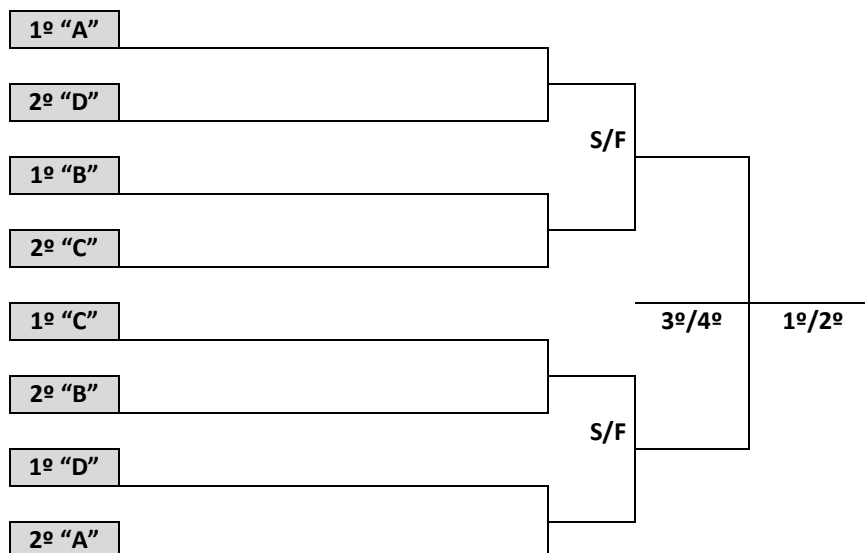

HANDEBOL FEMININO

PROGRAMAÇÃO DIA 27 DE SETEMBRO DE 2023 – QUARTA FEIRA

HANDEBOL

G.E. APCEF
ALAMEDA CÉSAR NASCIMENTO, 822 – JURERÊ

JOGO	NAIPE	HORA	MUNICÍPIO	X	MUNICÍPIO	CHAVE
17	F	9:00	FRAIBURGO	X	JOINVILLE	C
18	F	10:15	BARRA VELHA	X	CRICIÚMA	C
19	F	11:30	CAÇADOR	X	XANXERÊ	B
20	F	12:45	LUZERNA	X	MASSARANDUBA	B
21	F	14:00	LAGES	X	PERITIBA	A
22	F	15:15	JOAÇABA	X	TUBARÃO	A
23	F	16:30	JARAGUÁ DO SUL	X	PALMA SOLA	D
24	F	17:45	FLORIANÓPOLIS	X	SOMBRIO	D

FORMAÇÃO DA CHAVE PARA 2ª FASE HANDEBOL FEMININO