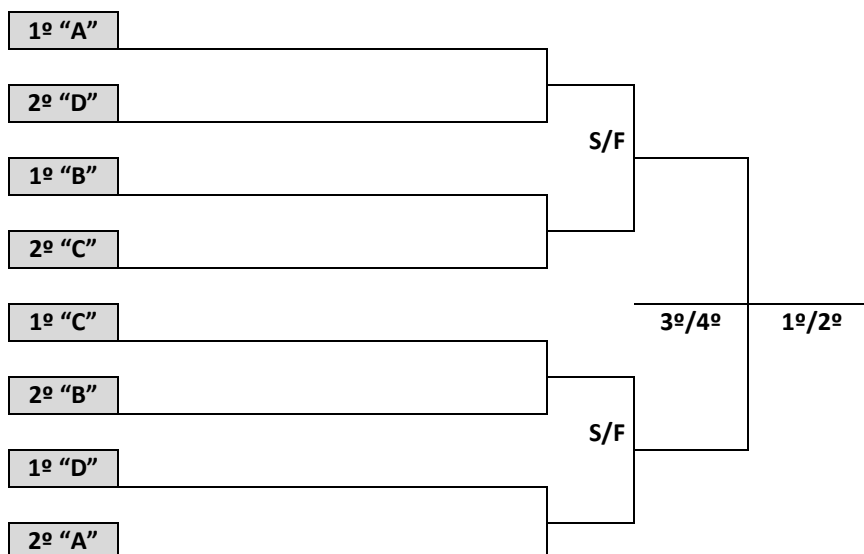

FORMAÇÃO DA CHAVE PARA 2ª FASE BASQUETE MASCULINO

PROGRAMAÇÃO DIA 1 DE OUTUBRO DE 2023 – DOMINGO

BASQUETEBOL	COMPLEXO ESPORTIVO ROZENDO VASCONCELOS LIMA – IEE AVENIDA HERCÍLIO LUZ, 418 – CENTRO / FPOLIS	

JOGO	NAIPE	HORA	MUNICÍPIO	X	MUNICÍPIO	CHAVE
25	M	9:00		X		ELIM
26	M	10:30		X		ELIM
27	M	14:00		X		ELIM
28	M	15:30		X		ELIM

PROGRAMAÇÃO DIA 2 DE OUTUBRO DE 2023 – SEGUNDA FEIRA

BASQUETEBOL	COMPLEXO ESPORTIVO ROZENDO VASCONCELOS LIMA – IEE AVENIDA HERCÍLIO LUZ, 418 – CENTRO / FPOLIS	

JOGO	NAIPE	HORA	MUNICÍPIO	X	MUNICÍPIO	CHAVE
29	M	10:00		X		S/F
30	M	11:30		X		S/F

PROGRAMAÇÃO DIA 3 DE OUTUBRO DE 2023 – TERÇA FEIRA

BASQUETEBOL	COMPLEXO ESPORTIVO ROZENDO VASCONCELOS LIMA – IEE AVENIDA HERCÍLIO LUZ, 418 – CENTRO / FPOLIS	

JOGO	NAIPE	HORA	MUNICÍPIO	X	MUNICÍPIO	CHAVE
31	M	10:00		X		3º/4º
32	M	11:30		X		1º/2º