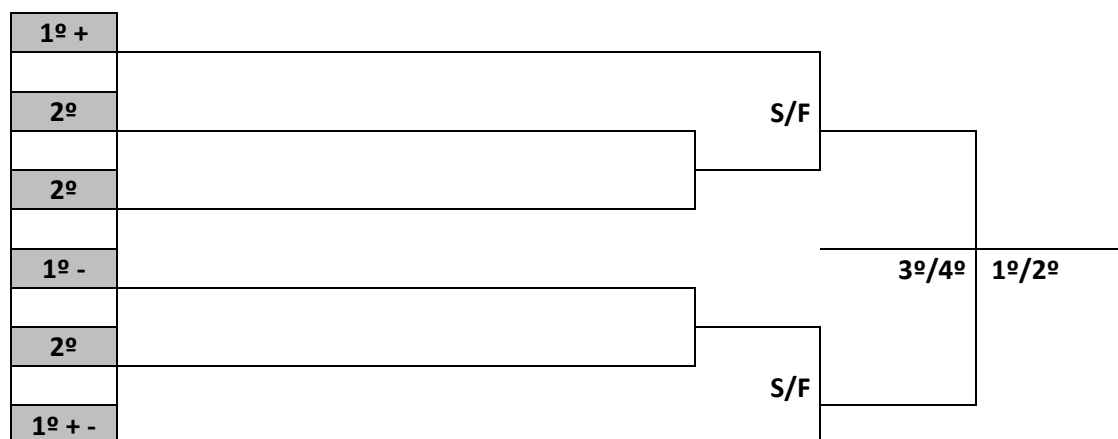

FORMAÇÃO DA CHAVE PARA A 2ª FASE

PROGRAMAÇÃO PARA O DIA 20 DE AGOSTO DE 2023 – DOMINGO

FUTSAL MASCULINO	GINÁSIO MUNICIPAL ERNESTO SEGER RUA: FRANCISCO ZANOTTO, 600 – CENTRO - PALMA SOLA	

JOGO	NAIPE	HORA	MUNICÍPIO	X	MUNICÍPIO	CHAVE
19	M	9:00		X		ELIM
20	M	10:15		X		ELIM
21	M	16:00		X		CRUZ
22	M	17:15		X		CRUZ