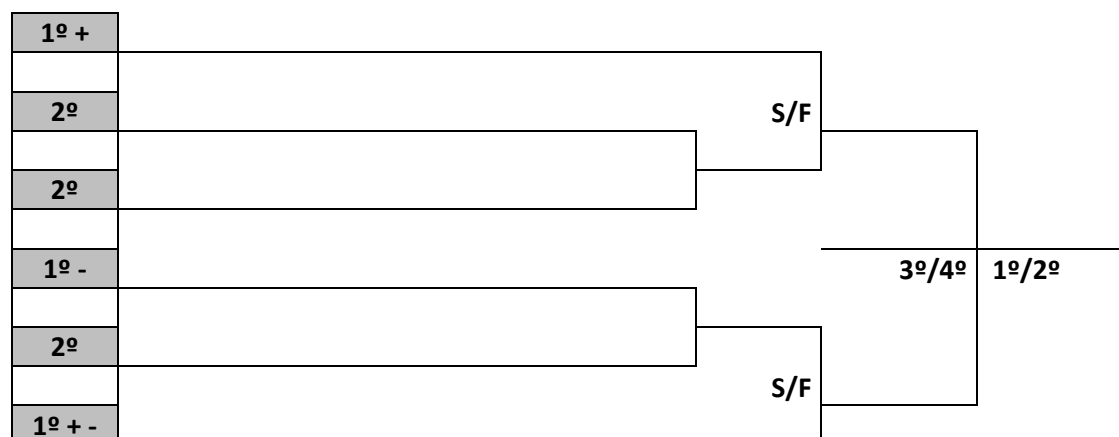

FORMAÇÃO DA CHAVE PARA A 2ª FASE

PROGRAMAÇÃO PARA O DIA 20 DE AGOSTO DE 2023 – DOMINGO

FUTSAL FEMININO	GINÁSIO DE ESPORTES DA EEB CLAUDINO CRESTANI RUA: INNE VISSOTO, 641 – CENTRO – PALMA SOLA	

JOGO	NAIPE	HORA	MUNICÍPIO	X	MUNICÍPIO	CHAVE
19	F	9:00		X		ELIM
20	F	10:15		X		ELIM
21	F	16:00		X		CRUZ
22	F	17:15		X		CRUZ