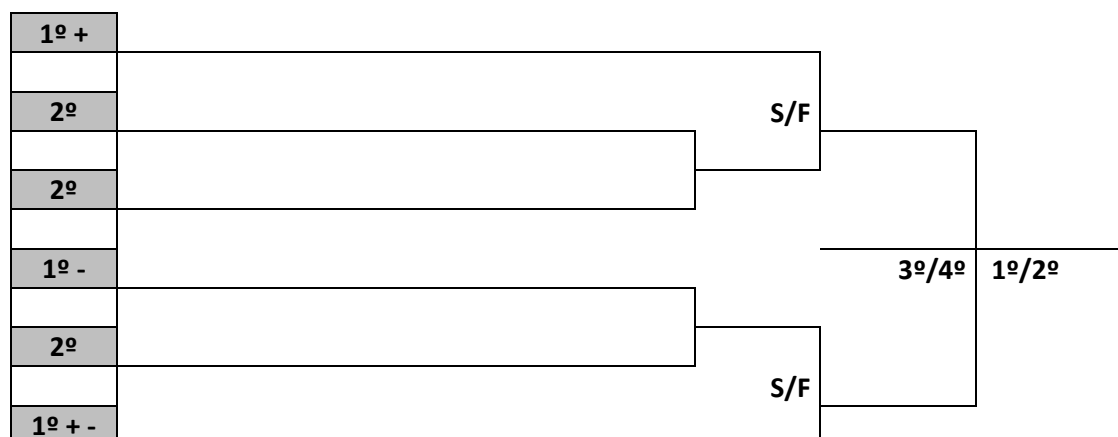

FORMAÇÃO DA CHAVE PARA A 2ª FASE

PROGRAMAÇÃO PARA O DIA 20 DE AGOSTO DE 2023 – DOMINGO

**VOLEIBOL FEMININO
E MASCULINO**

GINÁSIO MUNICIPAL GENTIL CRESTANI
RUA: AVENIDA CATARINA SEGER, 579 – CENTRO - PALMA SOLA

JOGO	NAIPE	HORA	MUNICÍPIO	X	MUNICÍPIO	CHAVE
25	F	8:30		X		ELIM
26	F	9:45		X		ELIM
27	M	11:00		X		ELIM
28	M	12:15		X		ELIM
29	F	14:00		X		S/F
30	F	15:15		X		S/F
31	M	16:30		X		S/F
32	M	17:45		X		S/F