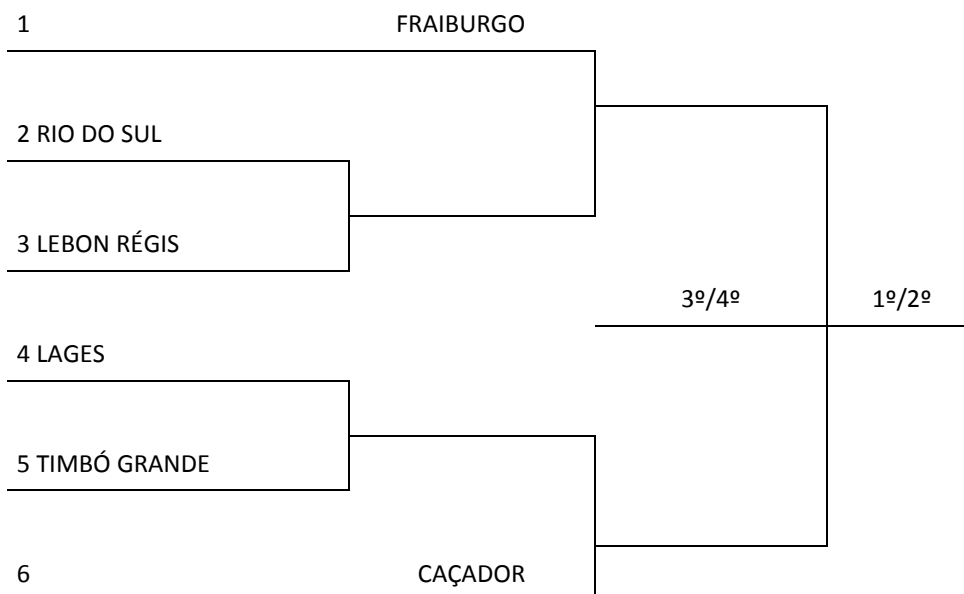

CHAVEAMENTO 2ª FASE

PROGRAMAÇÃO PARA O DIA 03 DE SETEMBRO DE 2023 – DOMINGO

FUTSAL FEMININO	GINÁSIO DA EMEB TANCREDO NEVES RUA: RODOLFO HAERTEL, 111, PINHEIRO	

JOGO	NAIPE	HORA	MUNICÍPIO	X	MUNICÍPIO	CHAVE
10	F	9:00	LAGES	X	TIMBÓ GRANDE	ELIM
11	F	10:15	RIO DO SUL		LEBON RÉGIS	ELIM
12	F	16:00	CAÇADOR	X	VENC JG 10	SEMI
13	F	17:15	FRAIBURGO	X	VENC JG 11	SEMI

PROGRAMAÇÃO PARA O DIA 04 DE SETEMBRO DE 2023 – SEGUNDA-FEIRA

FUTSAL FEMININO	GINÁSIO DA EMEB TANCREDO NEVES RUA: RODOLFO HAERTEL, 111, PINHEIRO	

JOGO	NAIPE	HORA	MUNICÍPIO	X	MUNICÍPIO	CHAVE
14	F	9:00	PERD JG 12	X	PERD JG 13	3º/4º
15	F	10:15	VENC JG 12	X	VENC JG 13	1º/2º