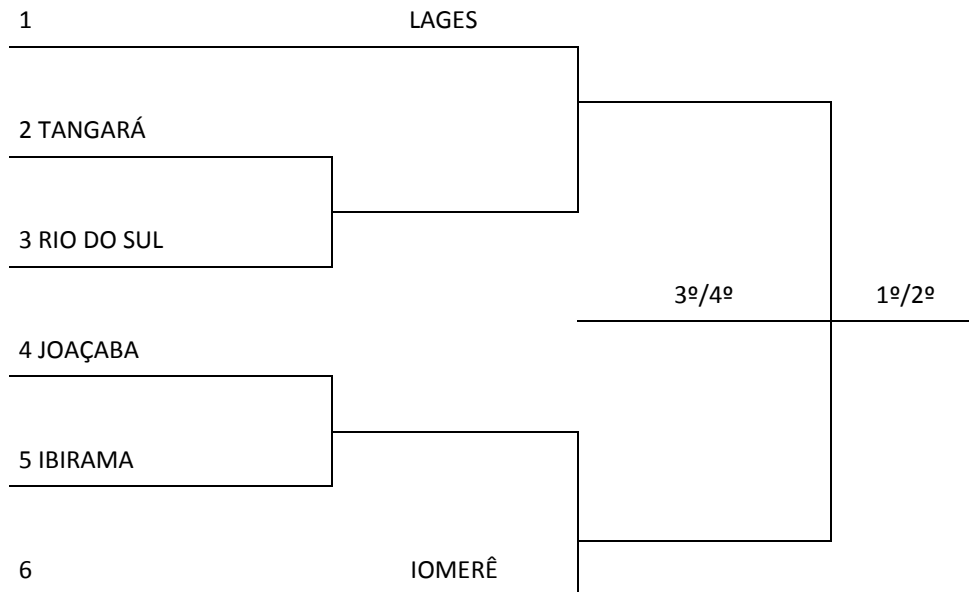

RESULTADOS DO DIA 02 DE SETEMBRO DE 2023 – SÁBADO

VOLEIBOL FEMININO	GINÁSIO DE ESPORTES WALDEMIRO THOMAZ PEREIRA "PEREIRÃO" RUA: WILLY BOSSE, 140, CENTRO	

JOGO	NAIPE	HORA	MUNICÍPIO	X	MUNICÍPIO	CHAVE	
09	F	11:30	JOAÇABA	3	X 0	FRAIBURGO	B
Parciais: 25/18 – 25/17 – 25/8							
10	F	13:00	TANGARÁ	0	X 3	IOMERÊ	A
Parciais: 11/25 – 11/25 – 10/25							
11	F	14:30	IBIRAMA	3	X 0	CATANDUVAS	C
Parciais: 25/13 – 25/10 – 25/15							
12	F	16:00	LAGES	3	X 0	PRESIDENTE GETÚLIO	C
Parciais: 25/8 – 25/5 – 25/11							

CHAVEAMENTO 2ª FASE

PROGRAMAÇÃO PARA O DIA 03 DE SETEMBRO DE 2023 – DOMINGO

VOLEIBOL FEMININO	GINÁSIO DE ESPORTES WALDEMIRO THOMAZ PEREIRA "PEREIRÃO" RUA: WILLY BOSSE, 140, CENTRO	

JOGO	NAIPE	HORA	MUNICÍPIO	X	MUNICÍPIO	CHAVE
13	F	10:30	TANGARÁ	X	RIO DO SUL	ELIM
14	F	12:00	JOAÇABA	X	IBIRAMA	ELIM
15	F	17:00	LAGES	X	VENC JG 13	SEMI
16	F	18:30	IOMERÊ	x	VENC JG 14	SEMI