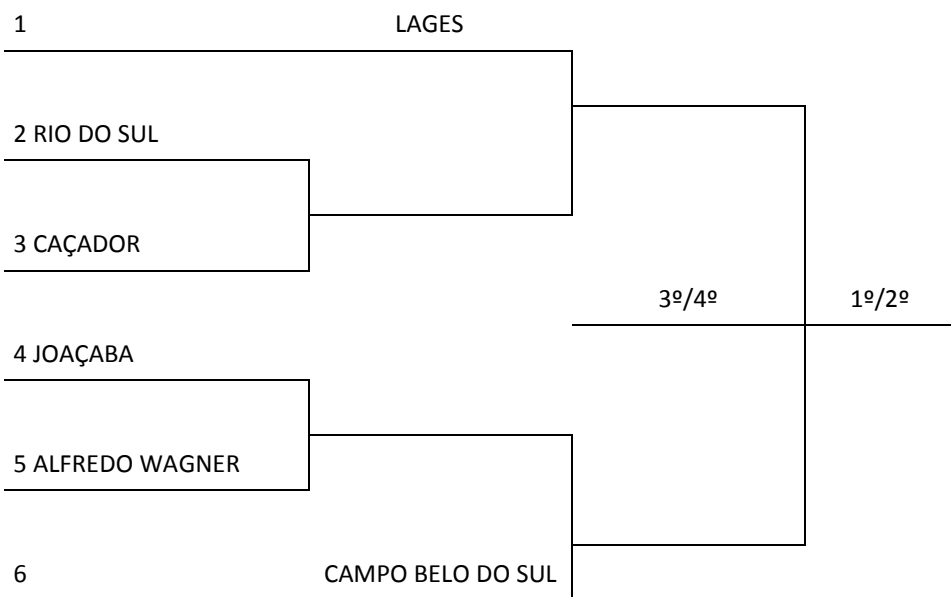

RESULTADOS DO DIA 02 DE SETEMBRO DE 2023 – SÁBADO

FUTSAL MASCULINO	GINÁSIO DA EMEB GUILHERME ROTERMEL RODOVIA IMMO ZERNA SC 421, S/N, NITERÓI	

JOGO	NAIPE	HORA	MUNICÍPIO	X	MUNICÍPIO	CHAVE
13	M	9:30	JOAÇABA	3	CAMPOS NOVOS	C
14	M	10:45	CAÇADOR	6	CURITIBANOS	C
15	M	14:00	LAGES	4	OURO	A
16	M	15:15	ALFREDO WAGNER	7	FRAIBURGO	A
17	M	16:30	CAMPO BELO DO SUL	4	LONTRAS	B
18	M	17:45	PRESIDENTE GETÚLIO	0	RIO DO SUL	B

CHAVEAMENTO 2ª FASE

PROGRAMAÇÃO PARA O DIA 03 DE SETEMBRO DE 2023 – DOMINGO

FUTSAL MASCULINO	GINÁSIO DA EMEB GUILHERME ROTERMEL RODOVIA IMMO ZERNA SC 421, S/N, NITERÓI	

JOGO	NAIPE	HORA	MUNICÍPIO	X	MUNICÍPIO	CHAVE
19	M	9:00	JOAÇABA	X	ALFREDO WAGNER	ELIM
20	M	10:15	RIO DO SUL	X	CAÇADOR	ELIM
21	M	16:00	CAMPO BELO DO SUL	X	VENC JG 19	SEMI
22	M	17:15	LAGES	X	VENC JG 20	SEMI