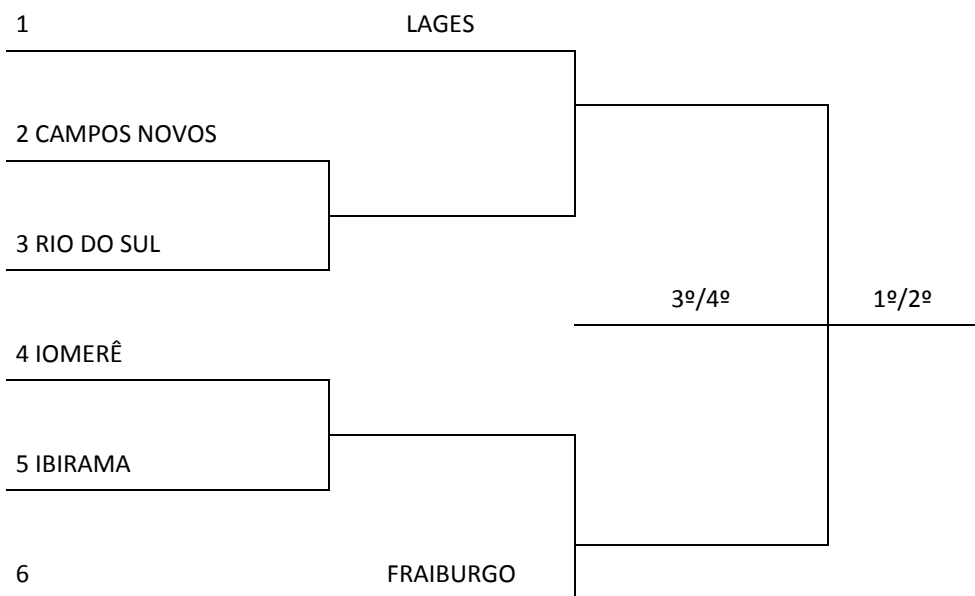

RESULTADOS DO DIA 02 DE SETEMBRO DE 2023 – SÁBADO

VOLEIBOL MASCULINO	GINÁSIO BALBINO DE ANDRADE DISTRITO DE DALBÉRGIA - IBIRAMA	

JOGO	NAIPE	HORA	MUNICÍPIO	X	MUNICÍPIO	CHAVE
07	M	14:00	IOMERÊ	3	CAÇADOR	B
Parciais: 25/11 – 25/8 – 25/9						
08	M	15:30	FRAIBURGO	3	CURITIBANOS	C
Parciais: 25/14 – 25/20 – 25/15						
09	M	17:00	LAGES	3	CATANDUVAS	A
Parciais: 25/18 – 25/13 – 25/19						

CHAVEAMENTO 2ª FASE

PROGRAMAÇÃO PARA O DIA 03 DE SETEMBRO DE 2023 – DOMINGO

VOLEIBOL MASCULINO	GINÁSIO BALBINO DE ANDRADE DISTRITO DE DALBÉRGIA - IBIRAMA	

JOGO	NAIPE	HORA	MUNICÍPIO	X	MUNICÍPIO	CHAVE
10	M	9:00	IOMERÊ	X	IBIRAMA	ELIM
11	M	10:30	CAMPOS NOVOS	X	RIO DO SUL	ELIM
12	M	16:00	FRAIBURGO	X	VENC JG 10	SEMI
13	M	17:30	LAGES	X	VENC JG 11	SEMI