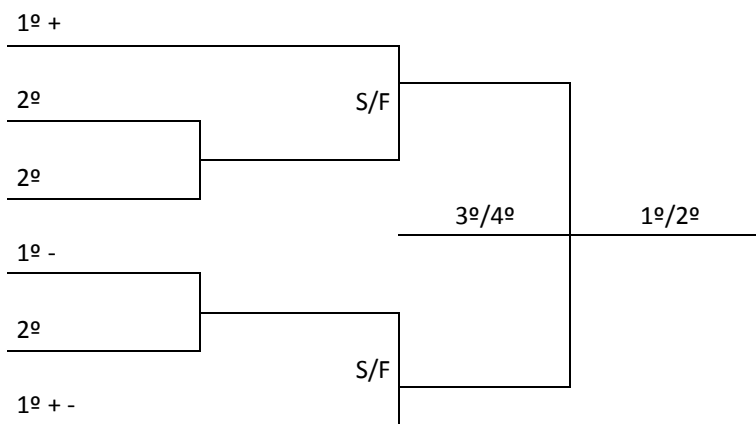

DAS CHAVES PARA 2ª FASE

FUTSAL MASCULINO

FUTSAL FEMININO

VOLEIBOL FEMININO

BASQUETEBOL			Ginásio de Esportes da UNIDAVI Rua: Guilherme Gemballa, 15 – Bairro Jardim América				
Jogo	Sexo	Hora	Município [A]	X	Município [B]	Chave	
69	M	9:00	VIDEIRA	X	LAGES	U	
70	M	10:30	RIO DO SUL	X	CAMPOS NOVOS	U	