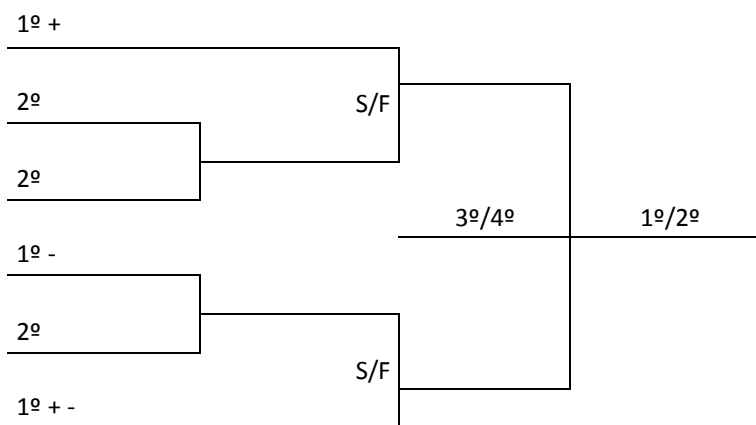

FUTSAL			Ginásio de Esportes da UNIDAVI Rua: Guilherme Gemballa, 15 – Bairro Jardim América				
Jogo	Sexo	Hora	Município [A]	X	Município [B]	Chave	
52	F	13:00	JABORÁ	X	ARROIO TRINTA	A	
53	F	14:15	FRAIBURGO	X	CURITIBANOS	C	
54	F	15:30	AGROLÂNDIA	X	ANITA GARIBALDI	C	
55	F	16:15	OURO	X	ITUPORANGA	B	
56	F	17:30	PINHEIRO PRETO	X	SÃO CRISTÓVÃO DO SUL	B	

HANDEBOL			Ginásio de Esportes do Lions Rua: Rio Negrinho – Bairro Progresso				
Jogo	Sexo	Hora	Município [A]	X	Município [B]	Chave	
57	F	8:30	LAGES	X	LUZERNA	U	
58	M	9:45	LUZERNA	X	CAMPOS NOVOS	B	
59	M	11:00	CAPINZAL	X	VIDEIRA	B	
60	M	14:00	LAGES	X	JOAÇABA	A	
61	M	15:15	LONTRAS	X	FRAIBURGO	A	
62	F	16:30	PRESIDENTE GETÚLIO	X	FRAIBURGO	U	

DAS CHAVES PARA 2ª FASE

FUTSAL MASCULINO

FUTSAL FEMININO

VOLEIBOL FEMININO

BASQUETEBOL			Ginásio de Esportes da UNIDAVI Rua: Guilherme Gemballa, 15 – Bairro Jardim América				
Jogo	Sexo	Hora	Município [A]	X	Município [B]	Chave	
69	M	9:00	VIDEIRA	X	LAGES	U	
70	M	10:30	RIO DO SUL	X	CAMPOS NOVOS	U	