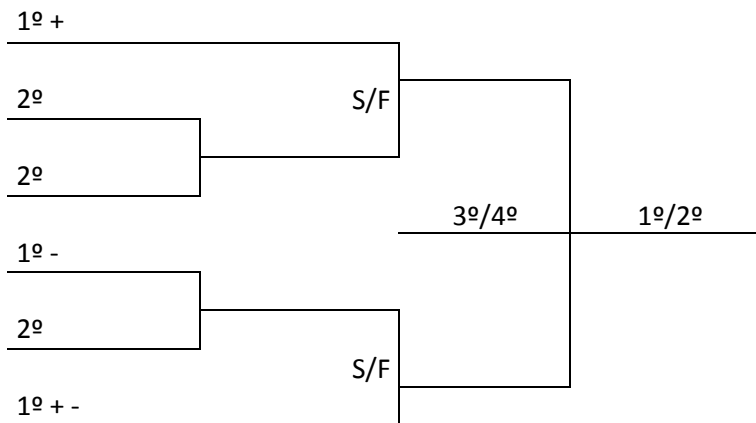

DAS CHAVES PARA 2ª FASE

FUTSAL MASCULINO