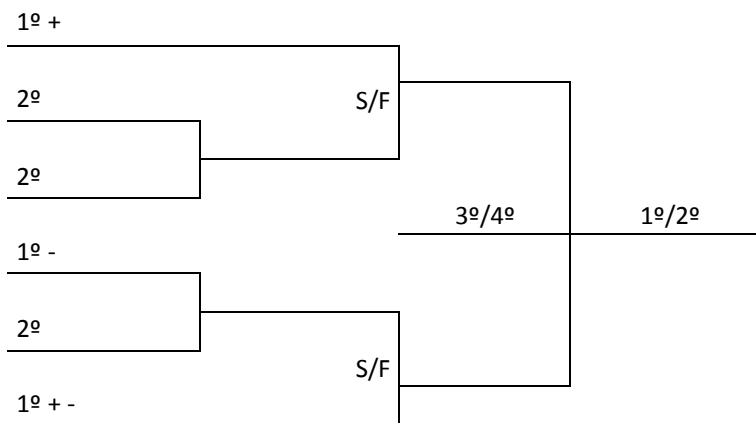

VOLEIBOL			Ginásio de Esportes Artenir Werner Rua: Princesa Isabel – Bairro Canoas				
Jogo	Sexo	Hora	Município [A]	X	Município [B]	Chave	
63	M	8:30	CAMPOS NOVOS	X	POUSO REDONDO	B	
64	M	10:00	ÁGUA DOCE	X	LAGES	B	
65	F	11:30	TANGARÁ	X	POUSO REDONDO	A	
66	F	16:00	ÁGUA DOCE	X	CELSO RAMOS	C	
67	F	17:30	LAGES	X	RIO DO SUL	B	
68	M	19:00	RIO DO SUL	X	FRAIBURGO	A	

DAS CHAVES PARA 2ª FASE

FUTSAL MASCULINO

FUTSAL FEMININO

VOLEIBOL FEMININO

AO DIA 24/07/2013 – QUARTA FEIRA

BASQUETEBOL			Ginásio de Esportes da UNIDAVI Rua: Guilherme Gemballa, 15 – Bairro Jardim América				
Jogo	Sexo	Hora	Município [A]	X	Município [B]	Chave	
69	M	9:00	VIDEIRA	X	LAGES	U	
70	M	10:30	RIO DO SUL	X	CAMPOS NOVOS	U	