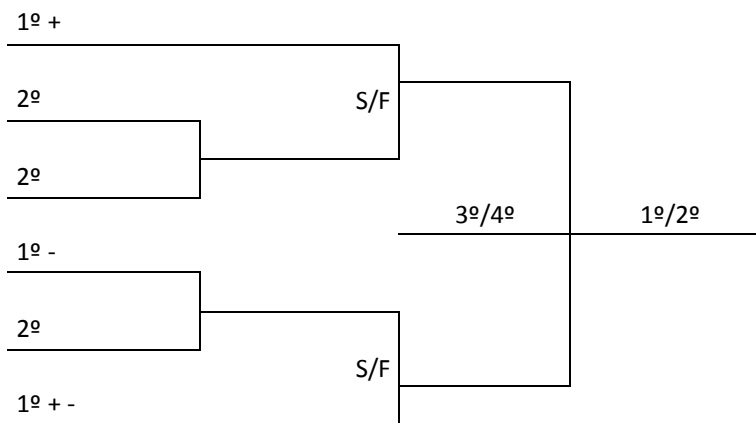

DAS CHAVES PARA 2ª FASE

FUTSAL MASCULINO

FUTSAL FEMININO

VOLEIBOL FEMININO

AO DIA 24/07/2013 – QUARTA FEIRA

BASQUETEBOL			Ginásio de Esportes da UNIDAVI Rua: Guilherme Gemballa, 15 – Bairro Jardim América				
Jogo	Sexo	Hora	Município [A]	X	Município [B]	Chave	
69	M	9:00	VIDEIRA	X	LAGES	U	
70	M	10:30	RIO DO SUL	X	CAMPOS NOVOS	U	