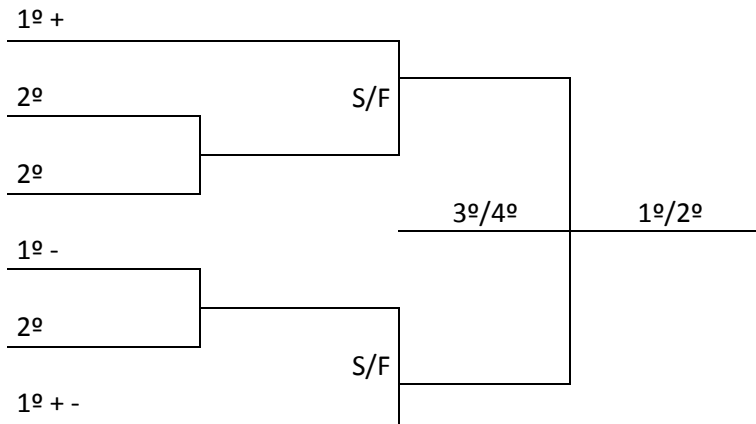

DAS CHAVES PARA 2ª FASE

FUTSAL MASCULINO