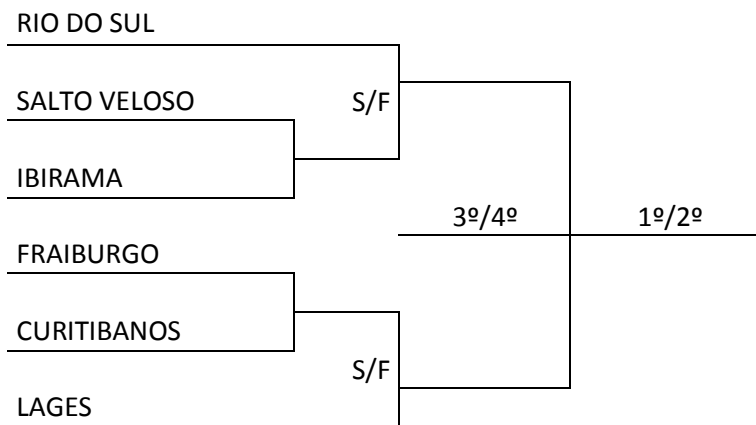

DAS CHAVES PARA 2ª FASE

FUTSAL MASCULINO