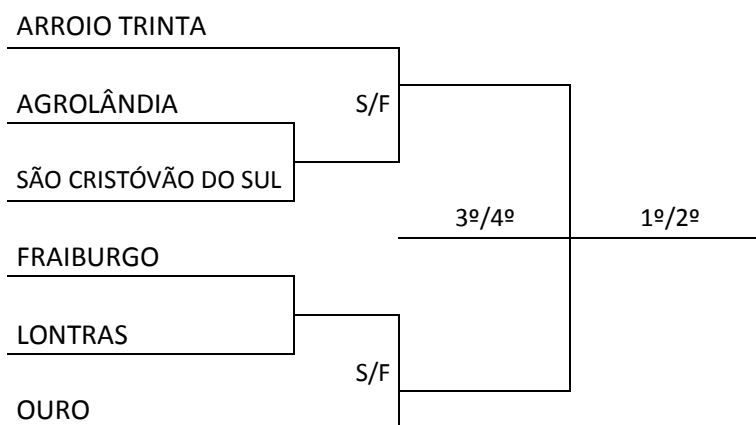

FUTSAL FEMININO