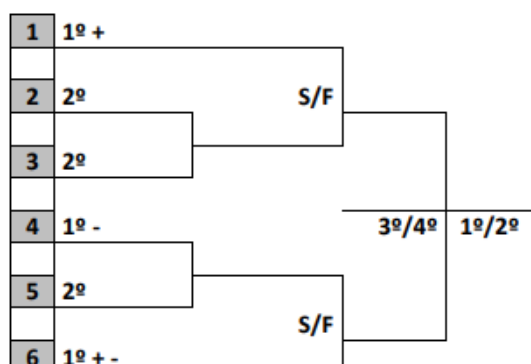

PROGRAMAÇÃO DO DIA 11 DE SETEMBRO DE 2023 – SEGUNDA FEIRA

FUTSAL

GINASIO MUNICIPAL NELSON MELO DE LIZ
AVENIDA JAMES ROBERT AMOS 417
BAIRRO POÇO RICO – OTACÍLIO COSTA

JOGO	NAIPE	HORA	MUNICÍPIO	X	MUNICÍPIO	CHAVE
15	M	18:30	LAGES	X	CURITIBANOS	B
16	M	19:45	PONTE ALTA	X	PONTE ALTA DO NORTE	A
17	M	21:00	SÃO JOSÉ DO CERRITO	X	OTACILIO COSTA	C
18	M	22:15	CORREIA PINTO	X	CAMPOS NOVOS	B

FUTSAL

GINÁSIO DA EEB ELZA DEEKE
AVENIDA JOSEPH WILLIAM SCHALER - BAIRRO POÇO RICO

JOGO	NAIPE	HORA	MUNICÍPIO	X	MUNICÍPIO	CHAVE
19	F	19:45	CAMPOS NOVOS	X	SÃO JOSÉ DO CERRÍTO	B
20	F	21:00	CORREIA PINTO	X	PONTE ALTA DO NORTE	A
21	M	22:15	FREI ROGERIO	X	MONTE CARLO	C

§ 4º - De 9 a 12 equipes

1ª fase – Com 3 chaves (A, B e C), classificando-se os 1os e 2os colocados de cada chave a ser disputada em até 5 dias.

2ª fase - Eliminatória simples com 6 equipes;

**3ª fase - finais - Perdedores da fase semifinal (3º e 4º lugares)
- Vencedores da fase semifinal (1º e 2º lugares)**

Obs. O segundo colocado da chave do melhor primeiro colocado da fase anterior ocupará a posição cinco na chave eliminatória