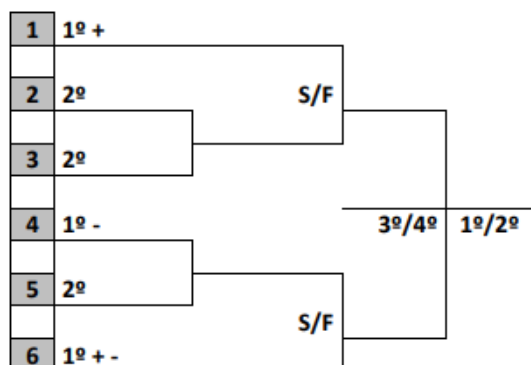

PROGRAMAÇÃO DO DIA 11 DE SETEMBRO DE 2023 – SEGUNDA FEIRA

FUTSAL

GINASIO MUNICIPAL NELSON MELO DE LIZ
AVENIDA JAMES ROBERT AMOS 417
BAIRRO POÇO RICO – OTACÍLIO COSTA

JOGO	NAIPE	HORA	MUNICÍPIO	X	MUNICÍPIO	CHAVE
15	M	18:30	LAGES	X	CURITIBANOS	B
16	M	19:45	PONTE ALTA	X	PONTE ALTA DO NORTE	A
17	M	21:00	SÃO JOSÉ DO CERRITO	X	OTACILIO COSTA	C
18	M	22:15	CORREIA PINTO	X	CAMPOS NOVOS	B

FUTSAL

GINÁSIO DA EEB ELZA DEEKE
AVENIDA JOSEPH WILLIAM SCHALER - BAIRRO POÇO RICO

JOGO	NAIPE	HORA	MUNICÍPIO	X	MUNICÍPIO	CHAVE
19	F	19:45	CAMPOS NOVOS	X	SÃO JOSÉ DO CERRÍTO	B
20	F	21:00	CORREIA PINTO	X	PONTE ALTA DO NORTE	A
21	M	22:15	FREI ROGERIO	X	MONTE CARLO	C

§ 4º - De 9 a 12 equipes

1ª fase – Com 3 chaves (A, B e C), classificando-se os 1os e 2os colocados de cada chave a ser disputada em até 5 dias.

2ª fase - Eliminatória simples com 6 equipes;

**3ª fase - finais - Perdedores da fase semifinal (3º e 4º lugares)
- Vencedores da fase semifinal (1º e 2º lugares)**

Obs. O segundo colocado da chave do melhor primeiro colocado da fase anterior ocupará a posição cinco na chave eliminatória