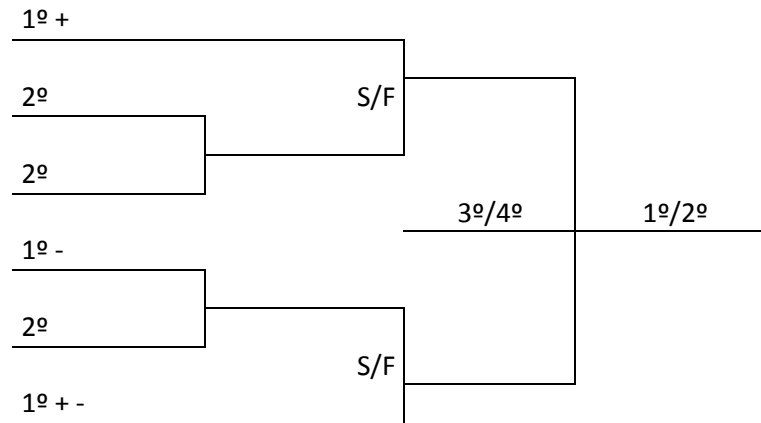

DAS CHAVES PARA 2ª FASE

FUTSAL MASCULINO

FUTSAL FEMININO

DAS CHAVES PARA 2ª FASE

HANDEBOL MASCULINO

VOLEIBOL FEMININO

FUTSAL			Local: Ginásio de Esportes Lino Philippi				
Jogo	Sexo	Hora	Município [A]	X	Município [B]	Chave	
92	F	8:30		X		ELIM	
93	F	9:45		X		ELIM	
94	M	11:00		X		ELIM	
95	M	12:15		X		ELIM	
96	F	14:30		X		S/F	
97	F	15:45		X		S/F	
98	M	17:00		X		S/F	
99	M	18:15		X		S/F	

HANDEBOL			Local: Ginásio de Esportes Homero de Miranda Gomes – Orleans				
Jogo	Sexo	Hora	Município [A]	X	Município [B]	Chave	
100	M	9:00		X		ELIM	
101	M	10:15		X		ELIM	
102	F	14:00	1º CHAVE "A"	X	2º CHAVE "B"	S/F	
103	F	15:15	1º CHAVE "B"	X	2º CHAVE "A"	S/F	
104	M	16:30		X		S/F	
105	M	17:45		X		S/F	