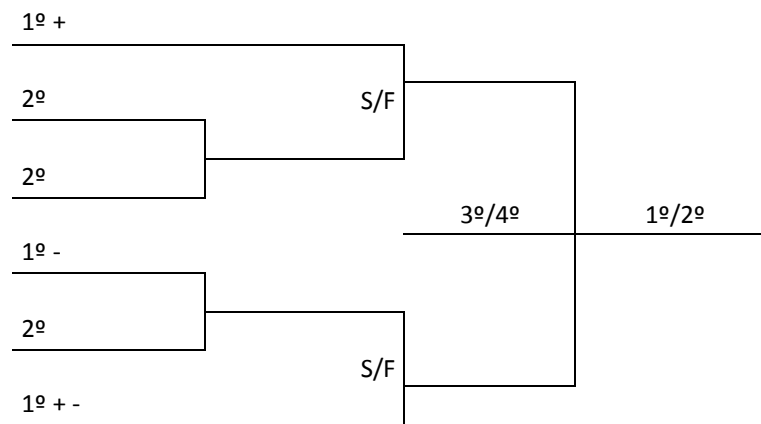

DAS CHAVES PARA 2ª FASE

FUTSAL MASCULINO

FUTSAL FEMININO

DAS CHAVES PARA 2ª FASE

HANDEBOL MASCULINO

VOLEIBOL FEMININO

FUTSAL			Local: Ginásio de Esportes Lino Philippi				
Jogo	Sexo	Hora	Município [A]	X	Município [B]	Chave	
92	F	8:30		X		ELIM	
93	F	9:45		X		ELIM	
94	M	11:00		X		ELIM	
95	M	12:15		X		ELIM	
96	F	14:30		X		S/F	
97	F	15:45		X		S/F	
98	M	17:00		X		S/F	
99	M	18:15		X		S/F	

HANDEBOL			Local: Ginásio de Esportes Homero de Miranda Gomes – Orleans				
Jogo	Sexo	Hora	Município [A]	X	Município [B]	Chave	
100	M	9:00		X		ELIM	
101	M	10:15		X		ELIM	
102	F	14:00	1º CHAVE "A"	X	2º CHAVE "B"	S/F	
103	F	15:15	1º CHAVE "B"	X	2º CHAVE "A"	S/F	
104	M	16:30		X		S/F	
105	M	17:45		X		S/F	