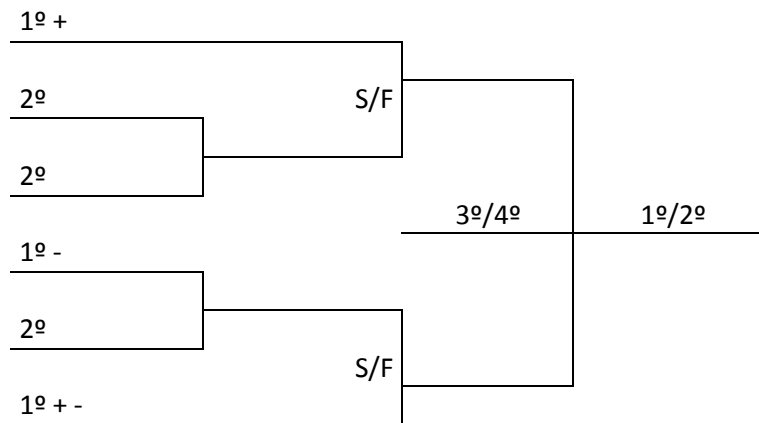

DAS CHAVES PARA 2ª FASE

FUTSAL MASCULINO