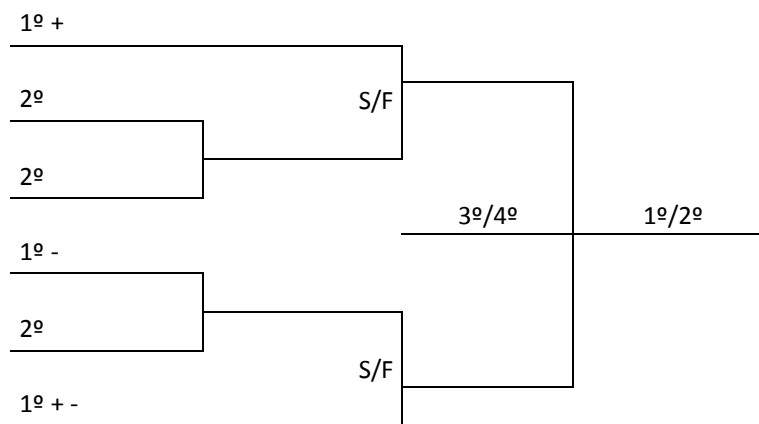

FUTSAL FEMININO