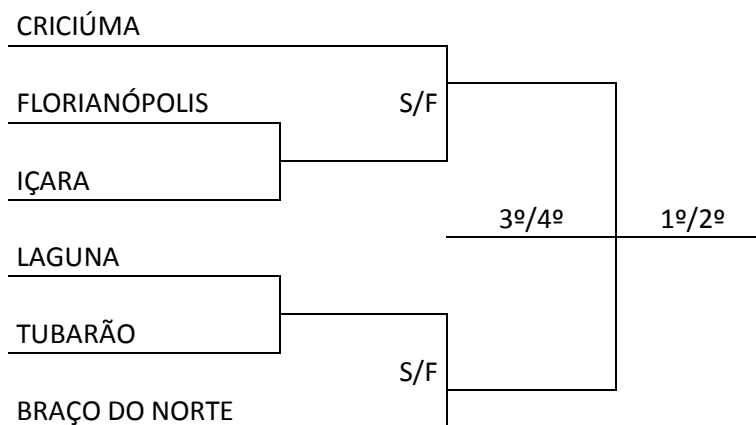

FUTSAL FEMININO