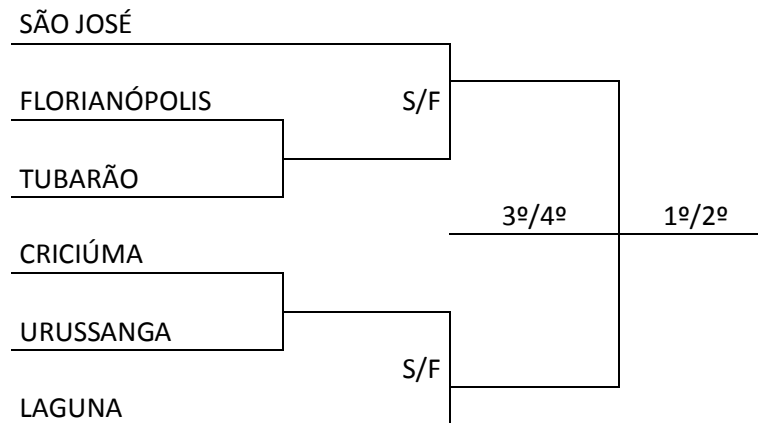

COMPOSIÇÃO DAS CHAVES PARA 2ª FASE

FUTSAL MASCULINO

FUTSAL FEMININO

FORMAÇÃO DAS CHAVES PARA 2ª FASE

HANDEBOL MASCULINO

VOLEIBOL FEMININO

PROGRAMAÇÃO PARA O DIA 5/07/2013 – SEXTA FEIRA

FUTSAL			Local: Ginásio de Esportes Lino Philippi				
Jogo	Sexo	Hora	Município [A]	X	Município [B]	Chave	
92	F	8:30	FLORIANÓPOLIS	X	IÇARA	ELIM	
93	F	9:45	LAGUNA	X	TUBARÃO	ELIM	
94	M	11:00	URUBICI	X	NOVA VENEZA	ELIM	
95	M	12:15	SÃO LUDGERO	X	CRICIÚMA	ELIM	
96	F	14:30	CRICIÚMA	X	VENC JOGO 92	S/F	
97	F	15:45	BRAÇO DO NORTE	X	VENC JOGO 93	S/F	
98	M	17:00	FORQUILHINHA	X	VENC JOGO 94	S/F	
99	M	18:15	FLORIANÓPOLIS	X	VENC JOGO 95	S/F	