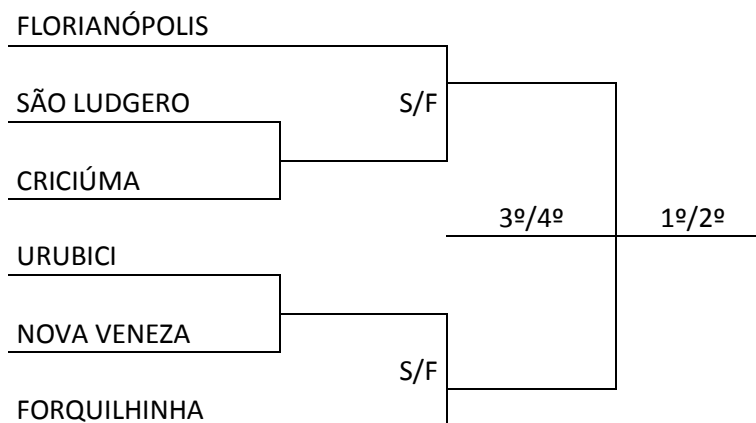

COMPOSIÇÃO DAS CHAVES PARA 2ª FASE

FUTSAL MASCULINO