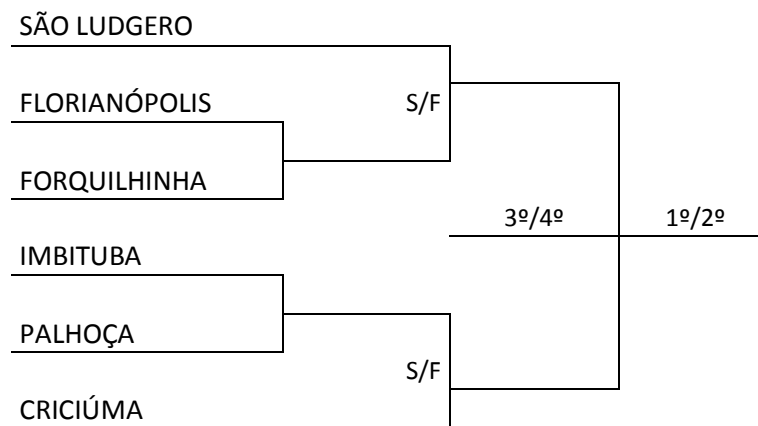

COMPOSIÇÃO DAS CHAVES PARA 2ª FASE

FUTSAL MASCULINO

FUTSAL FEMININO

FORMAÇÃO DAS CHAVES PARA 2ª FASE

HANDEBOL MASCULINO

VOLEIBOL FEMININO

PROGRAMAÇÃO PARA O DIA 5/07/2013 – SEXTA FEIRA

FUTSAL			Local: Ginásio de Esportes Lino Philippi				
Jogo	Sexo	Hora	Município [A]	X	Município [B]	Chave	
92	F	8:30	FLORIANÓPOLIS	X	IÇARA	ELIM	
93	F	9:45	LAGUNA	X	TUBARÃO	ELIM	
94	M	11:00	URUBICI	X	NOVA VENEZA	ELIM	
95	M	12:15	SÃO LUDGERO	X	CRICIÚMA	ELIM	
96	F	14:30	CRICIÚMA	X	VENC JOGO 92	S/F	
97	F	15:45	BRAÇO DO NORTE	X	VENC JOGO 93	S/F	
98	M	17:00	FORQUILHINHA	X	VENC JOGO 94	S/F	
99	M	18:15	FLORIANÓPOLIS	X	VENC JOGO 95	S/F	