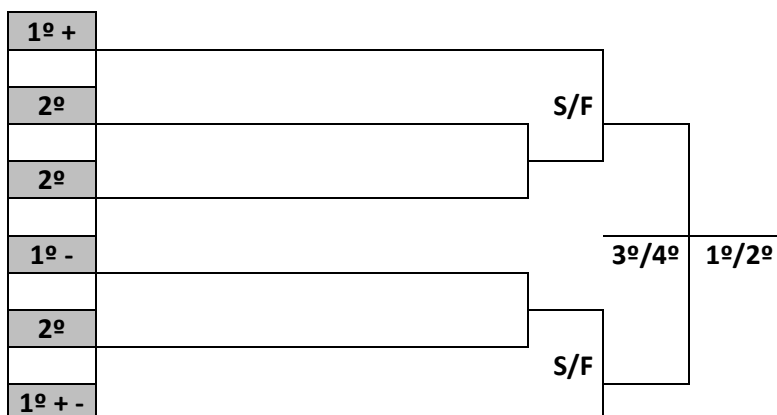

CONCÓRDIA

FORMAÇÃO DA CHAVE PARA 2ª FASE

BOLÃO 23 MASCULINO

BOLÃO DA ASSOCIAÇÃO DOS MOTORISTAS
RUA ORESTES FARINA, 210 - CENTRO

JOGO	NAIPE	HORA	MUNICÍPIO	X	MUNICÍPIO	CHAVE
19	M	17:00		X		ELIM
20	M	18:15		X		ELIM

PROGRAMAÇÃO DIA 19 DE NOVEMBRO DE 2023 – DOMINGO

BOLÃO 23 MASCULINO

BOLÃO DA ASSOCIAÇÃO DOS MOTORISTAS
RUA ORESTES FARINA, 210 - CENTRO

JOGO	NAIPE	HORA	MUNICÍPIO	X	MUNICÍPIO	CHAVE
21	M	8:00		X		S/F
22	M	09:15		X		S/F
23	M	10:30		X		3º/4º
24	M	11:45		X		1º/2º