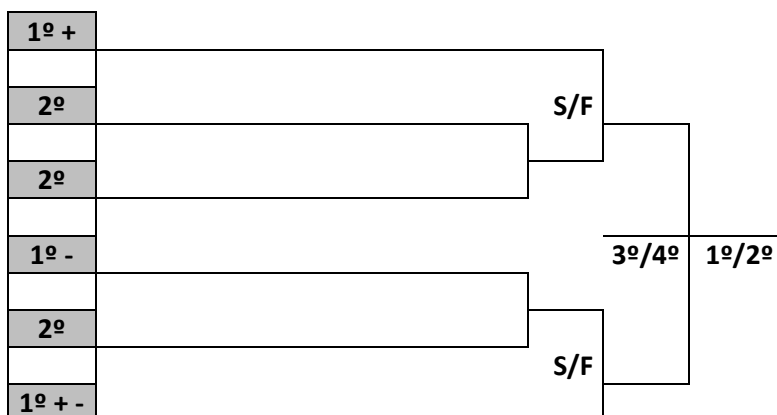

CONCÓRDIA

FORMAÇÃO DA CHAVE PARA 2ª FASE

BOLÃO 23 FEMININO	BOLÃO DA ASSOCIAÇÃO DOS MOTORISTAS RUA ORESTES FARINA, 210 - CENTRO	

JOGO	NAIPE	HORA	MUNICÍPIO	X	MUNICÍPIO	CHAVE
16	F	17:00		X		ELIM
17	F	18:15		X		ELIM

PROGRAMAÇÃO DIA 16 DE NOVEMBRO DE 2023 – QUINTA FEIRA

BOLÃO 23 FEMININO	BOLÃO DA ASSOCIAÇÃO DOS MOTORISTAS RUA ORESTES FARINA, 210 - CENTRO	

JOGO	NAIPE	HORA	MUNICÍPIO	X	MUNICÍPIO	CHAVE
18	F	8:00		X		S/F
19	F	09:15		X		S/F
20	F	10:30		X		3º/4º
21	F	11:45		X		1º/2º