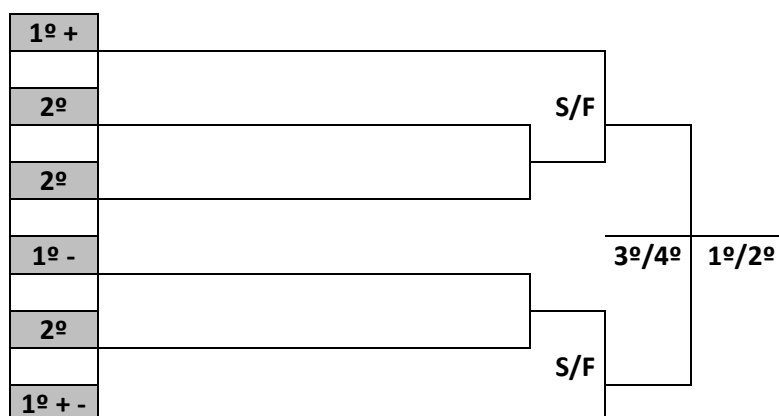

PROGRAMAÇÃO DIA 17 DE NOVEMBRO DE 2023 – SEXTA FEIRA

VOLEIBOL MASCULINO E FEMININO	GINÁSIO DA AABB RUA VICTÓRIO CELANT, 365 - CENTRO	

JOGO	NAIPE	HORA	MUNICÍPIO	X	MUNICÍPIO	CHAVE
11	M	13:30	XANXERÊ	X	CAMPO ERÊ	C
12	M	15:00	XAXIM	X	GALVÃO	C
13	M	16:30	CUNHA PORÃ	X	SÃO DOMINGOS	B
14	M	18:00	PALMITOS	X	VENC JG 4	A
15	F	19:30	CONCÓRDIA	X	GALVÃO	A

FORMAÇÃO DA CHAVE PARA 2ª FASE

PROGRAMAÇÃO DIA 18 DE NOVEMBRO DE 2023 – SÁBADO

VOLEIBOL MASCULINO E FEMININO	GINÁSIO DA AABB RUA VICTÓRIO CELANT, 365 - CENTRO	

JOGO	NAIPE	HORA	MUNICÍPIO	X	MUNICÍPIO	CHAVE
16	M	9:00		X		ELIM
17	M	10:30		X		ELIM
18	M	16:00		X		S/F
19	M	17:30		X		S/F