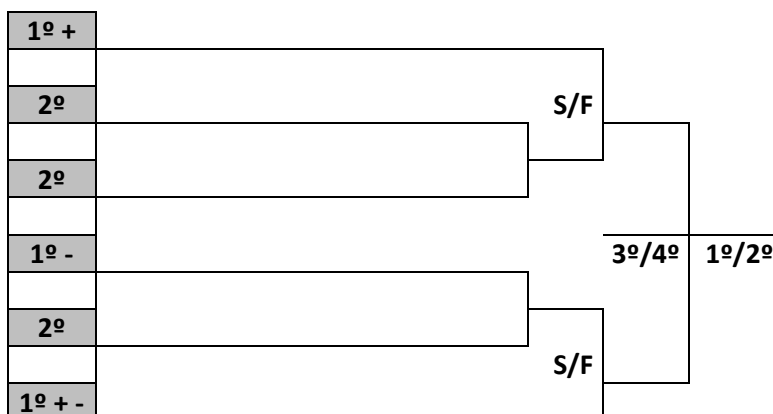

**VOLEIBOL MASCULINO
E FEMININO**

GINÁSIO DA AAB
RUA VICTÓRIO CELANT, 365 - CENTRO

JOGO	NAIPE	HORA	MUNICÍPIO	X	MUNICÍPIO	CHAVE
20	M	13:30	CUNHA PORÃ	X	SÃO DOMINGOS	B
21	M	15:00	XANXERÊ	X	CAMPO ERÊ	C
22	M	16:30	XAXIM	X	GALVÃO	C
23	M	18:00	PALMITOS	X	CONCÓRDIA	A
24	F	19:30	CONCÓRDIA	X	GALVÃO	A

FORMAÇÃO DA CHAVE PARA 2ª FASE - MASCULINO

PROGRAMAÇÃO DIA 18 DE NOVEMBRO DE 2023 – SÁBADO

**VOLEIBOL FEMININO
E MASCULINO**

GINÁSIO DA SER SADIA
RUA MARECHAL DEODORO, 1503 - CENTRO

JOGO	NAIPE	HORA	MUNICÍPIO	X	MUNICÍPIO	CHAVE
25		9:00		X		
26		10:30		X		
27		17:00		X		
28		18:30		X