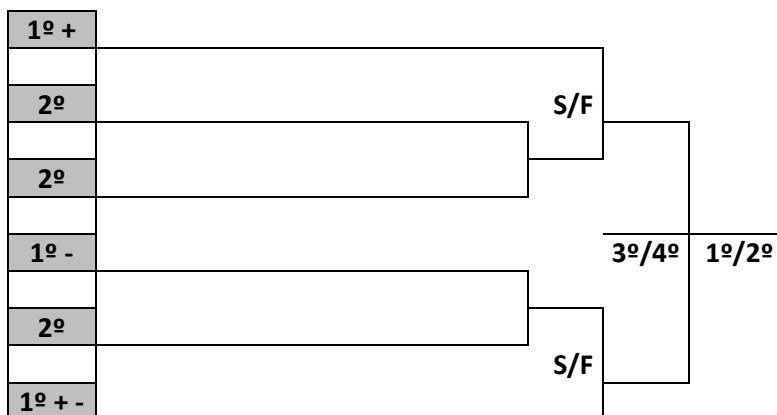

CONCÓRDIA

FORMAÇÃO DA CHAVE PARA 2ª FASE

BOLÃO 23 MASCULINO	BOLÃO DA ASSOCIAÇÃO DOS MOTORISTAS RUA ORESTES FARINA, 210 - CENTRO	

JOGO	NAIPE	HORA	MUNICÍPIO		X		MUNICÍPIO	CHAVE
19	M	17:00			X			ELIM
20	M	18:15			X			ELIM

PROGRAMAÇÃO DIA 19 DE NOVEMBRO DE 2023 – DOMINGO

BOLÃO 23 MASCULINO	BOLÃO DA ASSOCIAÇÃO DOS MOTORISTAS RUA ORESTES FARINA, 210 - CENTRO	

JOGO	NAIPE	HORA	MUNICÍPIO		X		MUNICÍPIO	CHAVE
21	M	8:00			X			S/F
22	M	09:15			X			S/F
23	M	10:30			X			3º/4º
24	M	11:45			X			1º/2º