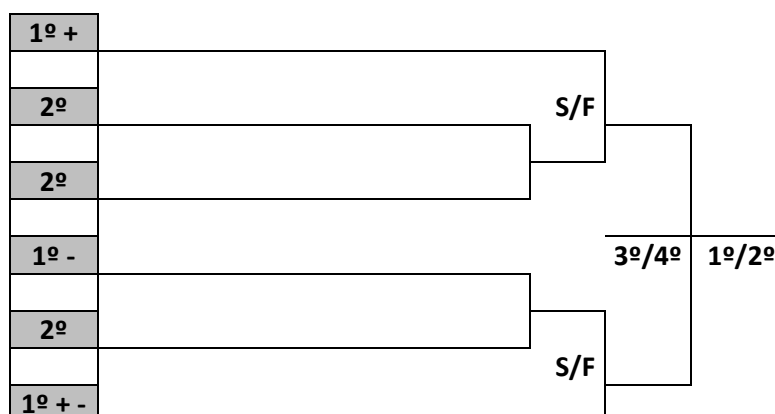

PROGRAMAÇÃO DIA 18 DE NOVEMBRO DE 2023 – SÁBADO

BOLÃO 23 MASCULINO	BOLÃO DA ASSOCIAÇÃO DOS MOTORISTAS RUA ORESTES FARINA, 210 - CENTRO	

JOGO	NAIPE	HORA	MUNICÍPIO	X	MUNICÍPIO	CHAVE
11	M	8:00	IPIRA	X	SÃO JOÃO DO OESTE	A
12	M	9:15	ARABUTÃ	X	CONCÓRDIA	A
13	M	10:30	SAUDADES	X	CUNHA PORÃ	C
14	M	11:45	XANXERÊ	X	CAXAMBÚ DO SUL	C
15	M	13:00	SÃO LOURENÇO DO OESTE	X	ITAPIRANGA	B
16	M	14:15	CHAPECÓ	X	TUNÁPOLIS	B
17	M	15:30	SÃO JOÃO DO OESTE	X	ARABUTÃ	A
18	M	16:45	CONCÓRDIA	X	IPIRA	A

FORMAÇÃO DA CHAVE PARA 2ª FASE

BOLÃO 23 MASCULINO	BOLÃO DA ASSOCIAÇÃO DOS MOTORISTAS RUA ORESTES FARINA, 210 - CENTRO	

JOGO	NAIPE	HORA	MUNICÍPIO	X	MUNICÍPIO	CHAVE
19	M	19:00		X		ELIM
20	M	20:15		X		ELIM