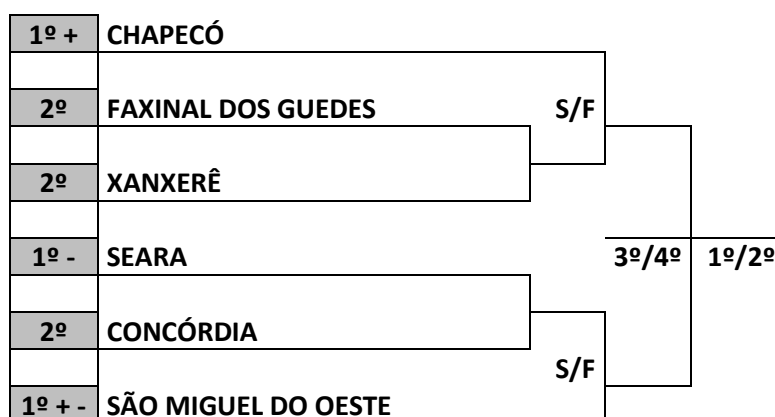

**FUTSAL MASCULINO
E FEMININO**

**GINÁSIO DO SEST/SENAT
RUA ALBERTO SLOGO, 198 – BAIRRO SÃO JOSÉ**

JOGO	NAIPE	HORA	MUNICÍPIO		X		MUNICÍPIO	CHAVE
23	F	14:00	SÃO MIGUEL DO OESTE	9	X	1	FAXINAL DOS GUEDES	A
24	F	15:30	SEARA	4	X	2	XANXERÊ	B
25	M	17:00	SAUDADES	1	X	1	SÃO LOURENÇO DO OESTE	A
26	M	18:30	PALMITOS	3	X	3	ARABUTÃ	B
27	M	20:00	XAXIM	0	X	3	PINHALZINHO	B

FORMAÇÃO DA CHAVE PARA 2ª FASE - FEMININO