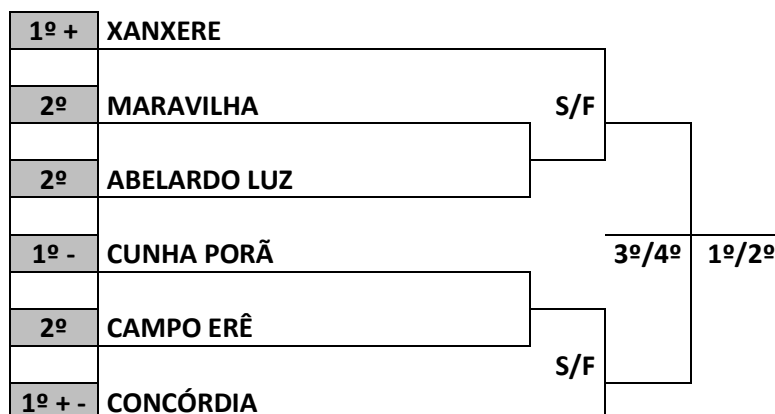

**VOLEIBOL MASCULINO
E FEMININO**

GINÁSIO DA AAB
RUA VICTÓRIO CELANT, 365 - CENTRO

JOGO	NAIPE	HORA	MUNICÍPIO		X		MUNICÍPIO	CHAVE
20	M	13:30	CUNHA PORÃ	3	X	1	SÃO DOMINGOS	B
PARCIAIS: 25/17-25/16-18/25-25/17								
21	M	15:00	XANXERÊ	3	X	0	CAMPO ERÊ	C
PARCIAIS: 25/18-26/24-25/20								
22	M	16:30	XAXIM	3	X	1	GALVÃO	C
PARCIAIS: 25/11-12/25-25/18-25/18								
23	M	18:00	PALMITOS	0	X	3	CONCÓRDIA	A
PARCIAIS: 23/25-24/26-25/27								
24	F	19:30	CONCÓRDIA	3	X	0	GALVÃO	A
PARCIAIS: 25/19-25/18-25/23								

FORMAÇÃO DA CHAVE PARA 2ª FASE - MASCULINO

PROGRAMAÇÃO DIA 18 DE NOVEMBRO DE 2023 – SÁBADO

**VOLEIBOL FEMININO
E MASCULINO**

GINÁSIO DA SER SADIA
RUA MARECHAL DEODORO, 1503 - CENTRO

JOGO	NAIPE	HORA	MUNICÍPIO		X		MUNICÍPIO	CHAVE
25	M	8:30	CUNHA PORÃ		X		CAMPO ERÊ	ELIM
26	M	10:00	MARAVILHA		X		ABELARDO LUZ	ELIM
27	M	15:00	XANXERE		X		VENC JG 26	S/F
28	F	16:30			X