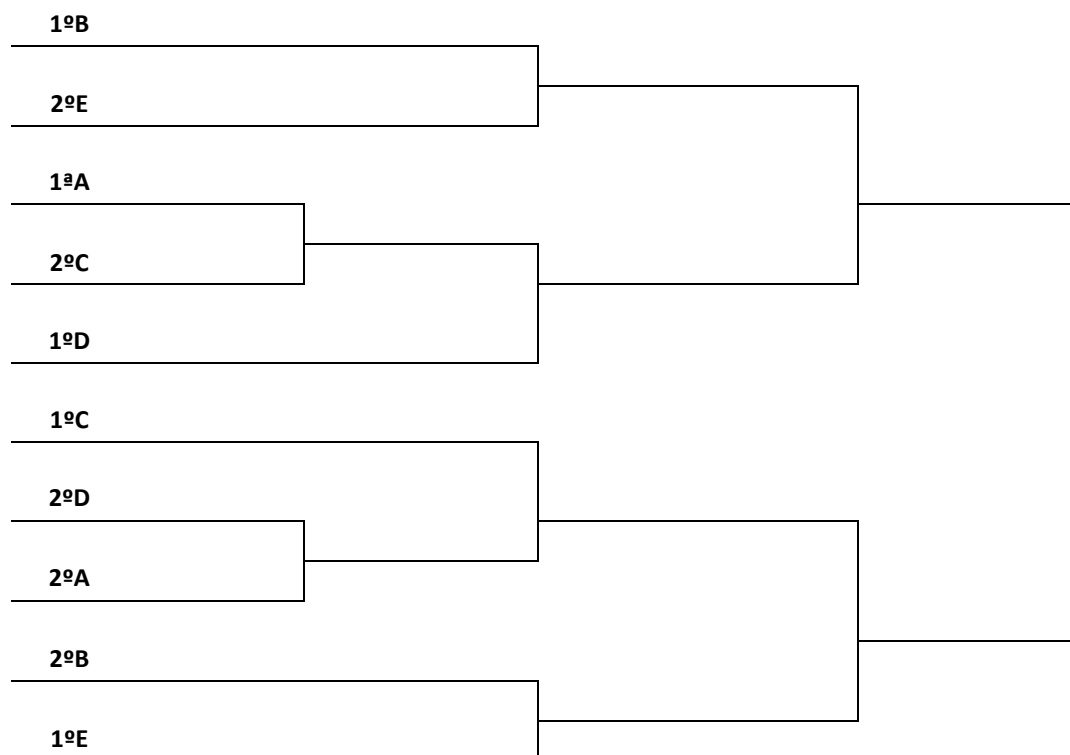

Identificação	A		X	B		Data e local
Grupo: Grupo C Rodada: 3ª Rodada Jogo 26	Camboriú		X		Itajaí	Clube Caça e Tiro Jordão - Cancha 2 31/05/2024 13:30
Grupo: Grupo D Rodada: 3ª Rodada Jogo 27	José Boiteux		X		Tubarão	Clube Caça e Tiro Jordão - Cancha 1 31/05/2024 14:45
Grupo: Grupo D Rodada: 3ª Rodada Jogo 28	Navegantes		X		Iraceminha	Clube Caça e Tiro Jordão - Cancha 2 31/05/2024 14:45
Grupo: Grupo E Rodada: 3ª Rodada Jogo 29	Florianópolis		X		Município de Salto Veloso	Clube Caça e Tiro Jordão - Cancha 1 31/05/2024 16:00
Grupo: Grupo E Rodada: 3ª Rodada Jogo 30	Joinville		X		Abelardo Luz	Clube Caça e Tiro Jordão - Cancha 2 31/05/2024 16:00

FORMAÇÃO DA CHAVE PARA A 2ª FASE

2ª Fase

Identificação	A	X	B	Data e local
Rodada: Oitavas Playoff: Oitavas 6 Oitavas 6	2 + -		2 Pior	Clube Caça e Tiro Jordão - Cancha 1 31/05/2024 17:15
Rodada: Oitavas Playoff: Oitavas 7 Oitavas 7	2 -		2 - -	Clube Caça e Tiro Jordão - Cancha 2 31/05/2024 17:15
Rodada: Quartas Playoff: Quartas 1 Quartas 1	1º - -		1º Pior	Clube Caça e Tiro Jordão - Cancha 1 01/06/2024 08:30
Rodada: Quartas Playoff: Quartas 2 Quartas 2	1º -		2º +	Clube Caça e Tiro Jordão - Cancha 2 01/06/2024 08:30
Rodada: Quartas Playoff: Quartas 3 Quartas 3	1º + -		Vencedor em Oitavas 6	Clube Caça e Tiro Jordão - Cancha 1 01/06/2024 09:45
Rodada: Quartas Playoff: Quartas 4 Quartas 4	1º +		Vencedor em Oitavas 7	Clube Caça e Tiro Jordão - Cancha 2 01/06/2024 09:45
Rodada: Semifinais Playoff: Semifinais 1 Semifinais 1	Vencedor em Quartas 1		Vencedor em Quartas 4	Clube Caça e Tiro Jordão - Cancha 1 01/06/2024 11:00
Rodada: Semifinais Playoff: Semifinais 2 Semifinais 2	Vencedor em Quartas 3		Vencedor em Quartas 2	Clube Caça e Tiro Jordão - Cancha 2 01/06/2024 11:00