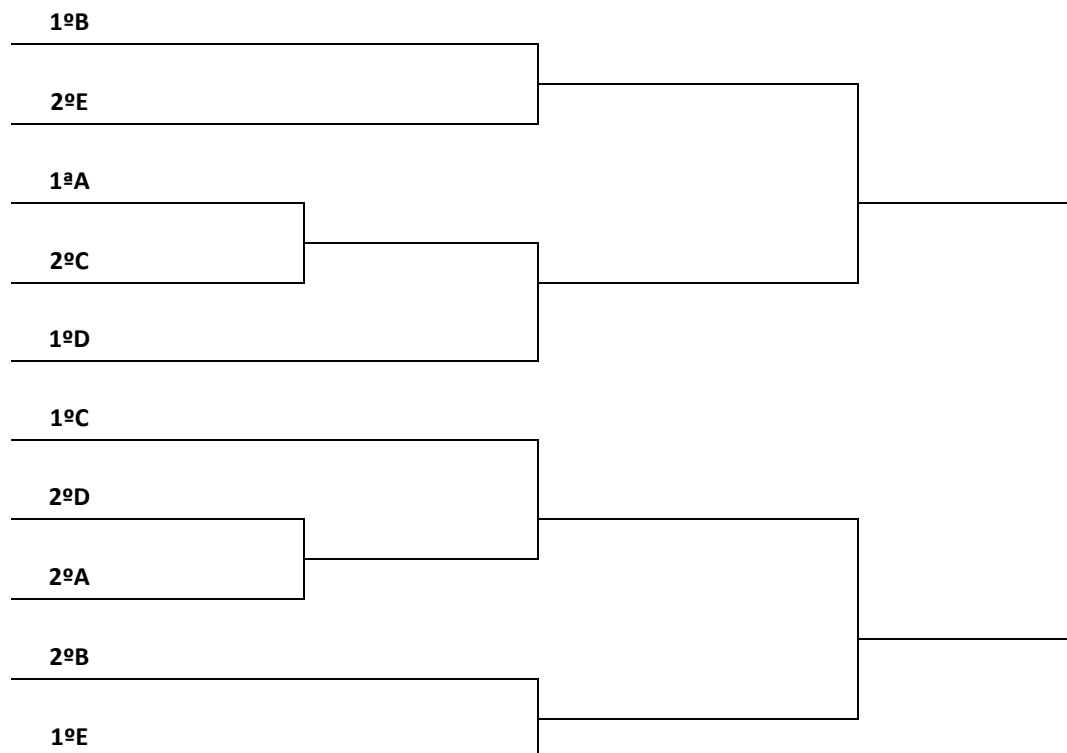

FORMAÇÃO DA CHAVE PARA A 2ª FASE

BOCHA RAFA VOLLO - FEMININO- DV

LOCAL DE COMPETIÇÃO

CLUBE CAÇA E TIRO JORDÃO
R. SANTA MARIA, 645 – PROGRESSO, BLUMENAU - SC

CHAVE "A"		CHAVE "B"	
1	LAGES	4	MAFRA
2	CHAPECÓ	5	ITAJAÍ
3	JOINVILLE	6	CRICIÚMA

CHAVE "C"	
7	BLUMENAU
8	CAMPOS NOVOS
9	CAÇADOR