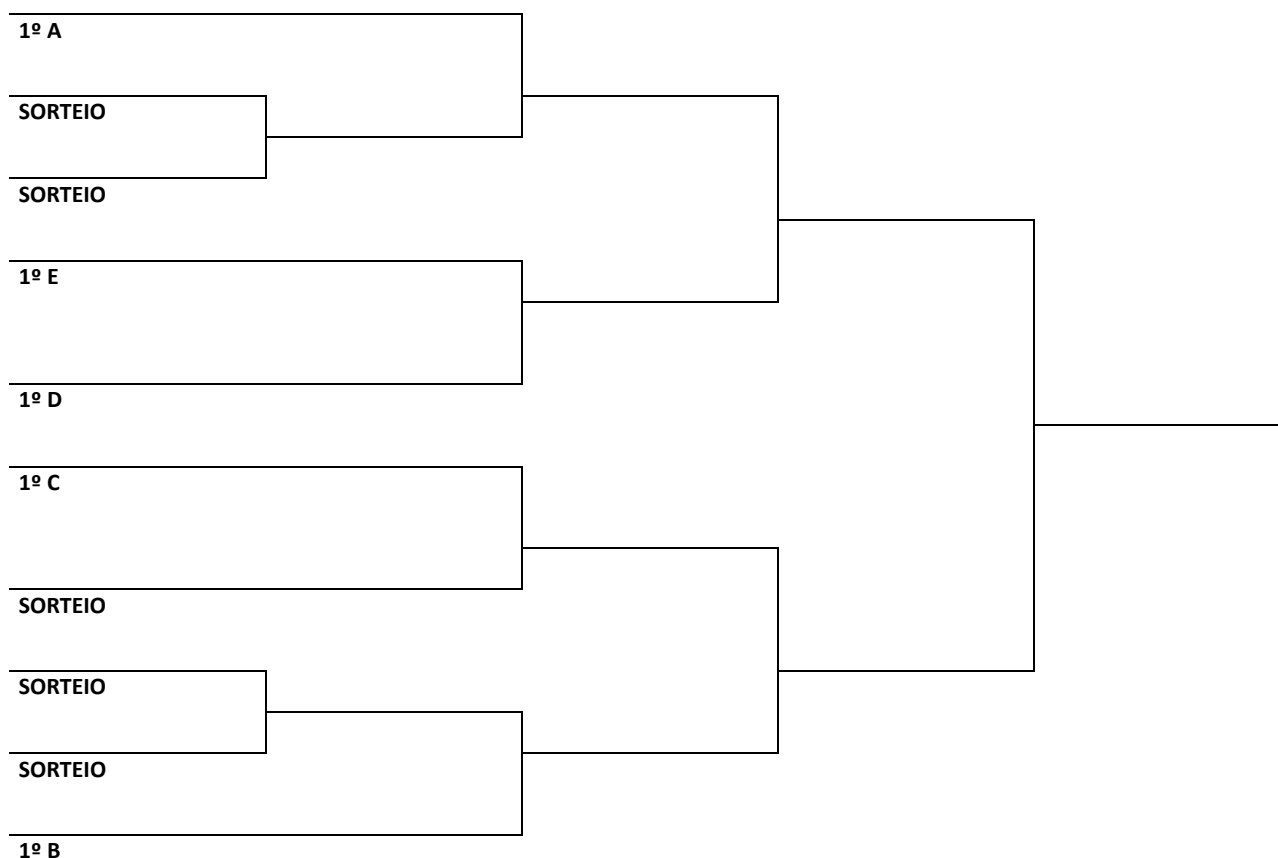

MARAVILHA

PINHALZINHO

SAUDADES

OLESC
OLIMPIADA ESTUDANTIL
CATARINENSE

Fesporte
FUNDAÇÃO CATARINENSE DE ESPORTE

GOVSC

TÊNIS DE MESA FEMININO - EQUIPES

	CHAVE "A"		CHAVE "B"		CHAVE "C"
1	RIO DO SUL	4	POUSO REDONDO	7	SÃO BENTO DO SUL
2	BARRA VELHA	5	IBIRAMA	8	JARAGUÁ DO SUL
3	BLUMENAU	6	CRICIUMA	9	POMERODE

	CHAVE "D"		CHAVE "E"
10	FLORIANOPOLIS	13	RIO DO OESTE
11	TIMBÓ	14	CHAPECÓ
12	FRAIBURGO	15	JOINVILLE

2ª FASE DUPLAS FEMININO - CLASSIFICAM-SE 2 DE CADA CHAVE – 2º COLOCADOS SERÃO SORTEADOS