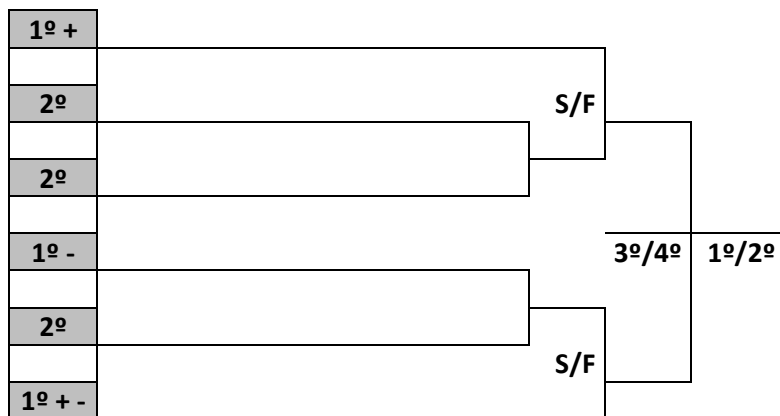

FORMAÇÃO DA CHAVE PARA 2ª FASE

BOLÃO 23 MASCULINO	BOLÃO DO GANSO Rua Min. Vítor Konder, 977 - Alvorada - Xaxim – SC	

JOGO	NAIPE	HORA	MUNICÍPIO	X	MUNICÍPIO	CHAVE
19	M	18:00		X		ELIM
20	M	19:15		X		ELIM

PROGRAMAÇÃO DIA 29 DE SETEMBRO DE 2024 – DOMINGO

BOLÃO 23 MASCULINO	BOLÃO DO GANSO Rua Min. Vítor Konder, 977 - Alvorada - Xaxim – SC	

JOGO	NAIPE	HORA	MUNICÍPIO	X	MUNICÍPIO	CHAVE
21	M	8:00		X		S/F
22	M	09:15		X		S/F
23	M	10:30		X		3º/4º
24	M	11:45		X		1º/2º