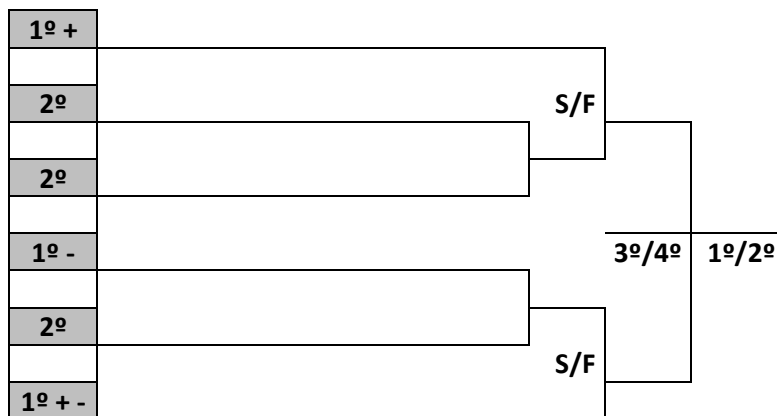

FORMAÇÃO DA CHAVE PARA 2ª FASE