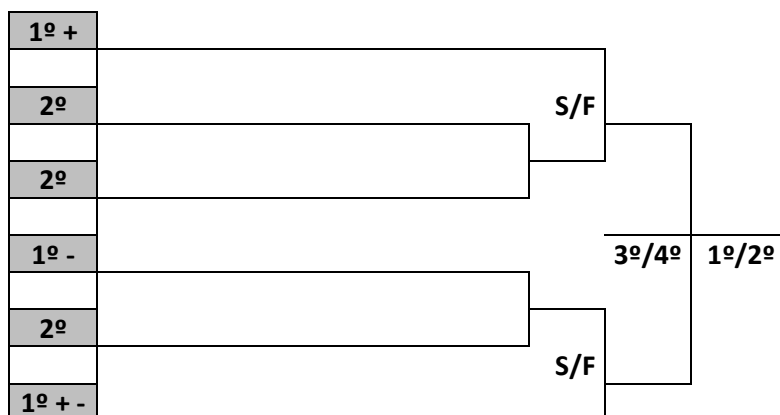

FORMAÇÃO DA CHAVE PARA 2ª FASE

BOLÃO 23 MASCULINO	BOLÃO DO GANSO Rua Min. Vítor Konder, 977 - Alvorada - Xaxim – SC	

JOGO	NAIPE	HORA	MUNICÍPIO	X	MUNICÍPIO	CHAVE
19	M	18:00		X		ELIM
20	M	19:15		X		ELIM

PROGRAMAÇÃO DIA 29 DE SETEMBRO DE 2024 – DOMINGO

BOLÃO 23 MASCULINO	BOLÃO DO GANSO Rua Min. Vítor Konder, 977 - Alvorada - Xaxim – SC	

JOGO	NAIPE	HORA	MUNICÍPIO	X	MUNICÍPIO	CHAVE
21	M	8:00		X		S/F
22	M	09:15		X		S/F
23	M	10:30		X		3º/4º
24	M	11:45		X		1º/2º