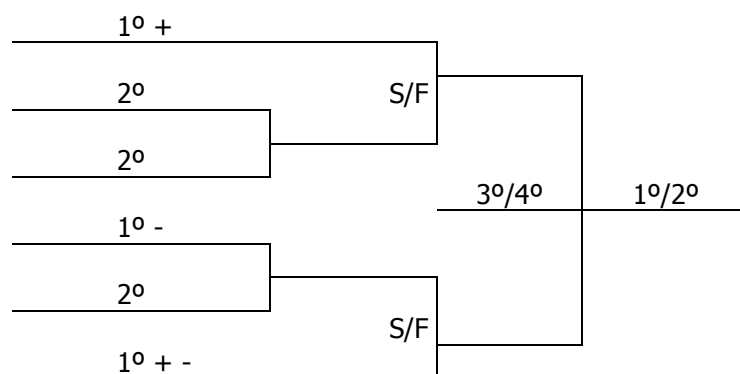

FORMAÇÃO DAS CHAVES PARA 2ª FASE

FUTSAL DI

PROGRAMAÇÃO PARA O DIA 24 DE NOVEMBRO DE 2012 – SÁBADO

FUTSAL – DI / DA

Local: Ginásio de Esportes da Associação Esportiva Guarani

Jogo	Sexo	Hora	Município [A]	X	Município [B]	Categ	Ch
18	M	09:00		X		DI	ELIM
19	M	10:15		X		DI	ELIM
20	M	14:00	JOINVILLE	X	XANXERÊ	DA	FINAL
21	M	15:15	BALNEÁRIO CAMBORIÚ	X	BRUSQUE	DA	FINAL
22	M	16:30		X		DI	S/F
23	M	17:45		X		DI	S/F

PROGRAMAÇÃO PARA O DIA 25 DE NOVEMBRO DE 2012 – DOMINGO

Jogo	Sexo	Hora	Município [A]	X	Município [B]	Categ	Ch
24	M	09:00		X		DI	3º/4º
25	M	10:15		X		DI	1º/2º