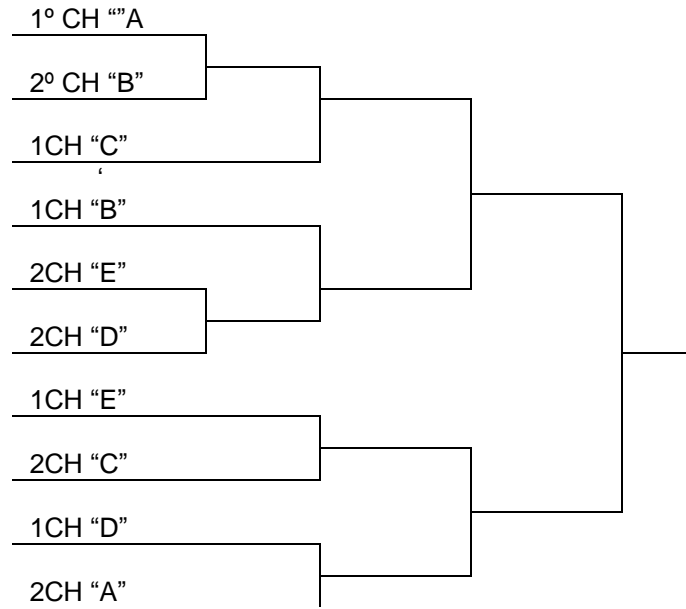

FORMAÇÃO DAS CHAVES PARA 2ª FASE

BOCHA DI - FEMININO