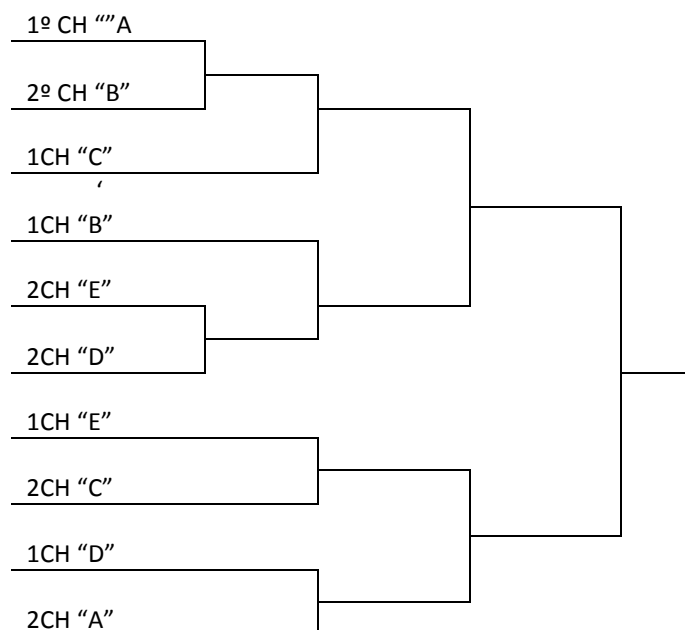

PROGRAMAÇÃO PARA O DIA 23 DE NOVEMBRO DE 2012 – SEXTA FEIRA

BOCHA – DI

Local: Canchas do SESI

Jogo	Sexo	Hora	Município [A]	X	Município [B]	Categ	Ch
49	F	13:00	RIO DAS ANTAS	X	CONCÓRDIA	DI	E
50	M	13:00	CONCÓRDIA	X	CAMPOS NOVOS	DI	A
51	M	14:00	XAXIM	X	TAIÓ	DI	B
52	M	14:00	BRUSQUE	X	JARAGUÁ DO SUL	DI	B
53	M	15:00	ITAJAÍ	X	VIDEIRA	DI	C
54	M	15:00	IPORÃ DO OESTE	X	JOINVILLE	DI	C
55	M	16:00	RIO DAS ANTAS	X	RIO DO SUL	DI	D
56	M	16:00	JOAÇABA	X	QUILOMBO	DI	D
57	M	17:00	SÃO MIGUEL DO OESTE	X	POMERODE	DI	E
58	M	17:00	CHAPECÓ	X	SÃO CARLOS	DI	E
59	M	18:00	JAGUARUNA	X	CAMOBORIÚ	DI	F
60	M	18:00	PRESIDENTE GETÚLIO	X	FLORIANÓPOLIS	DI	F

FORMAÇÃO DAS CHAVES PARA 2ª FASE

BOCHA DI - FEMININO