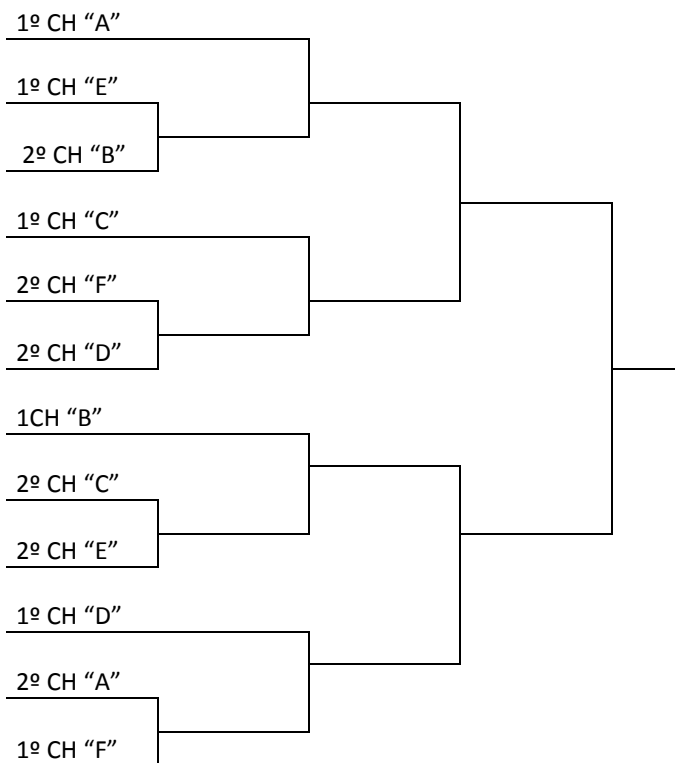

BOCHA DI - MASCULINO

PROGRAMAÇÃO PARA O DIA 24 DE NOVEMBRO DE 2012 – SÁBADO

BOCHA – DI

Local: Canchas do SESI

Jogo	Sexo	Hora	Município [A]	X	Município [B]	Categ	Ch
61	F	09:00	2º CHAVE "E"	X	2º CHAVE "D"	DI	ELIM
62	F	09:00	1º CHAVE "A"	X	2º CHAVE "B"	DI	ELIM
63	F	10:00	1º CHAVE "E"	X	2º CHAVE "C"	DI	ELIM
64	F	10:00	1º CHAVE "D"	X	2º CHAVE "A"	DI	ELIM
65	F	11:00	1º CHAVE "C"	X	VENC JOGO 62	DI	ELIM
66	F	11:00	1º CHAVE "B"	X	VENC JOGO 61	DI	ELIM
67	M	13:00	1º CHAVE "E"	X	2º CHAVE "B"	DI	ELIM
68	M	13:00	2º CHAVE "F"	X	2º CHAVE "D"	DI	ELIM
69	M	14:00	2º CHAVE "C"	X	2º CHAVE "E"	DI	ELIM
70	M	14:00	2º CHAVE "A"	X	1º CHAVE "F"	DI	ELIM
71	M	15:00	1º CHAVE "A"	X	VENC JOGO 67	DI	ELIM
72	M	15:00	1º CHAVE "C"	X	VENC JOGO 68	DI	ELIM
73	M	16:00	1º CHAVE "B"	X	VENC JOGO 69	DI	ELIM
74	M	16:00	1º CHAVE "D"	X	VENC JOGO 74	DI	ELIM
75	F	17:00	VENC JOGO 65	X	VENC JOGO 66	DI	S/F
76	F	17:00	VENC JOGO 63	X	VENC JOGO 64	DI	S/F
77	M	18:00	VENC JOGO 71	X	VENC JOGO 72	DI	S/F
78	M	18:00	VENC JOGO 73	X	VENC JOGO 74	DI	S/F

PROGRAMAÇÃO PARA O DIA 25 DE NOVEMBRO DE 2012 – DOMINGO

Jogo	Sexo	Hora	Município [A]	X	Município [B]	Categ	Ch
79	F	09:00	PERD JOGO 75	X	PERD JOGO 76	DI	3º/4º
80	F	09:00	VENC JOGO 75	X	VENC JOGO 76	DI	1º/2º
81	M	10:00	PERD JOGO 77	X	PERD JOGO 78	DI	3º/4º
82	M	10:00	VENC JOGO 77	X	VENC JOGO 78	DI	1º/2º