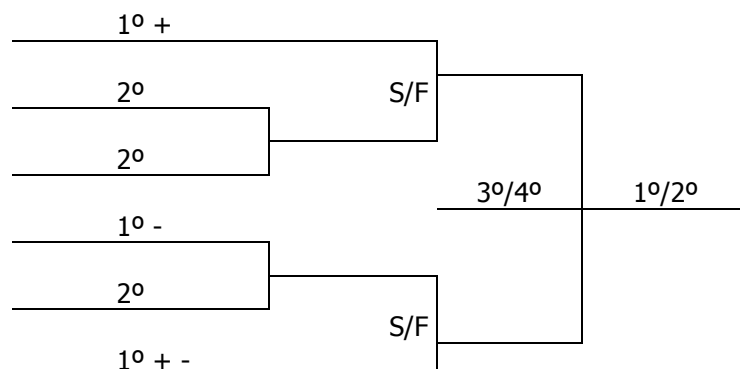

PROGRAMAÇÃO PARA O DIA 22 DE NOVEMBRO DE 2012 – QUINTA FEIRA

FUTSAL – DI / DA

Local: Ginásio de Esportes da Associação Esportiva Guarani

Jogo	Sexo	Hora	Município [A]	X	Município [B]	Categ	Ch
06	M	08:30	XANXERÊ	X	BALNEÁRIO CAMBORIÚ	DA	U
07	M	09:45	CHAPECÓ	X	JOINVILLE	DA	U
08	M	11:00	JARAGUÁ DO SUL	X	LAGES	DI	A
09	M	14:00	BLUMENAU	X	JOINVILLE	DI	B
10	M	15:15	FLORIANÓPOLIS	X	VIDEIRA	DI	C
11	M	16:30	JOINVILLE	X	BALNEÁRIO CAMBORIÚ	DA	U
12	M	17:45	CHAPECÓ	X	BRUSQUE	DA	U

PROGRAMAÇÃO PARA O DIA 23 DE NOVEMBRO DE 2012 – SEXTA FEIRA

Jogo	Sexo	Hora	Município [A]	X	Município [B]	Categ	Ch
13	M	09:00	LAGES	X	CHAPECÓ	DI	A
14	M	10:15	JOINVILLE	X	CAMBORIÚ	DI	B
15	M	14:00	VIDEIRA	X	OTACÍLIO COSTA	DI	C
16	M	15:15	BALNEÁRIO CAMBORIÚ	X	CHAPECÓ	DA	U
17	M	16:30	BRUSQUE	X	XANXERÊ	DA	U

FORMAÇÃO DAS CHAVES PARA 2ª FASE

FUTSAL DI