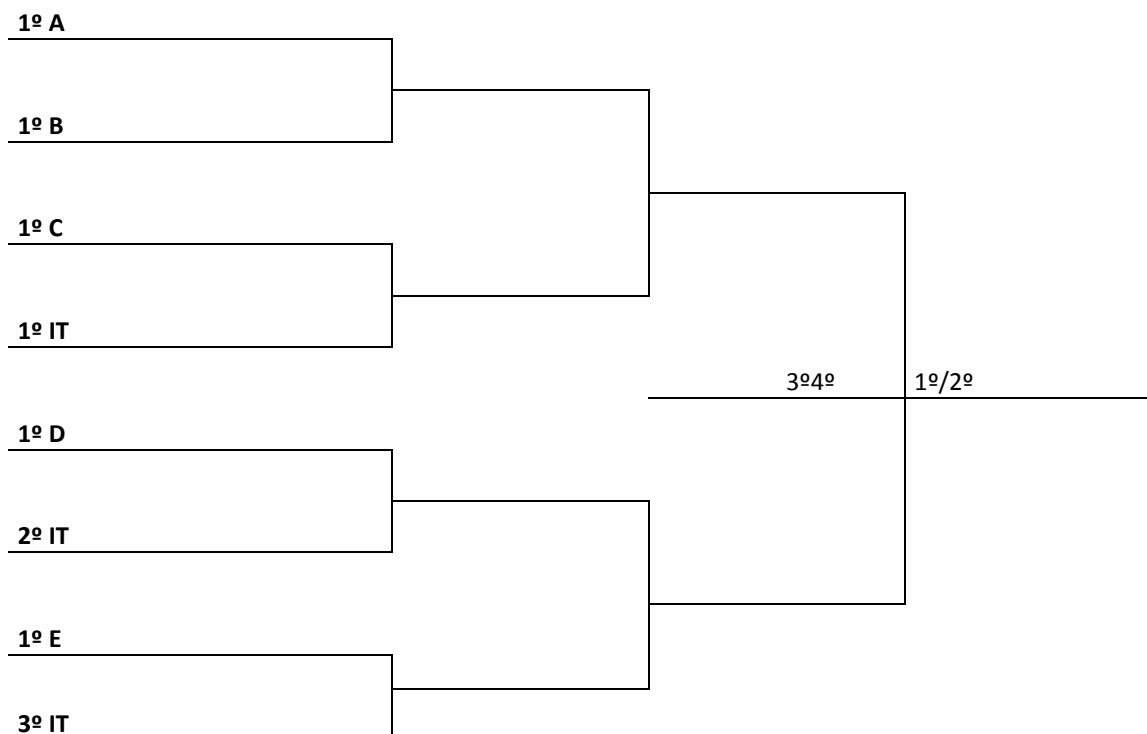

FORMAÇÃO DAS CHAVES PARA 2ª FASE

BOCHA PARALIMPICA – BC4

CHAVE UNICA

1	KLÉVERTON LUIZ FAVARETTO/BALNEARIO CAMBORIÚ
2	ALEXANDRE DE FREITAS/ITAJAI
3	CARLOS EDIMILSAU DOS REIS/ITAJAI
4	WILLIAN DOS SANTOS NISSEL/LAGES