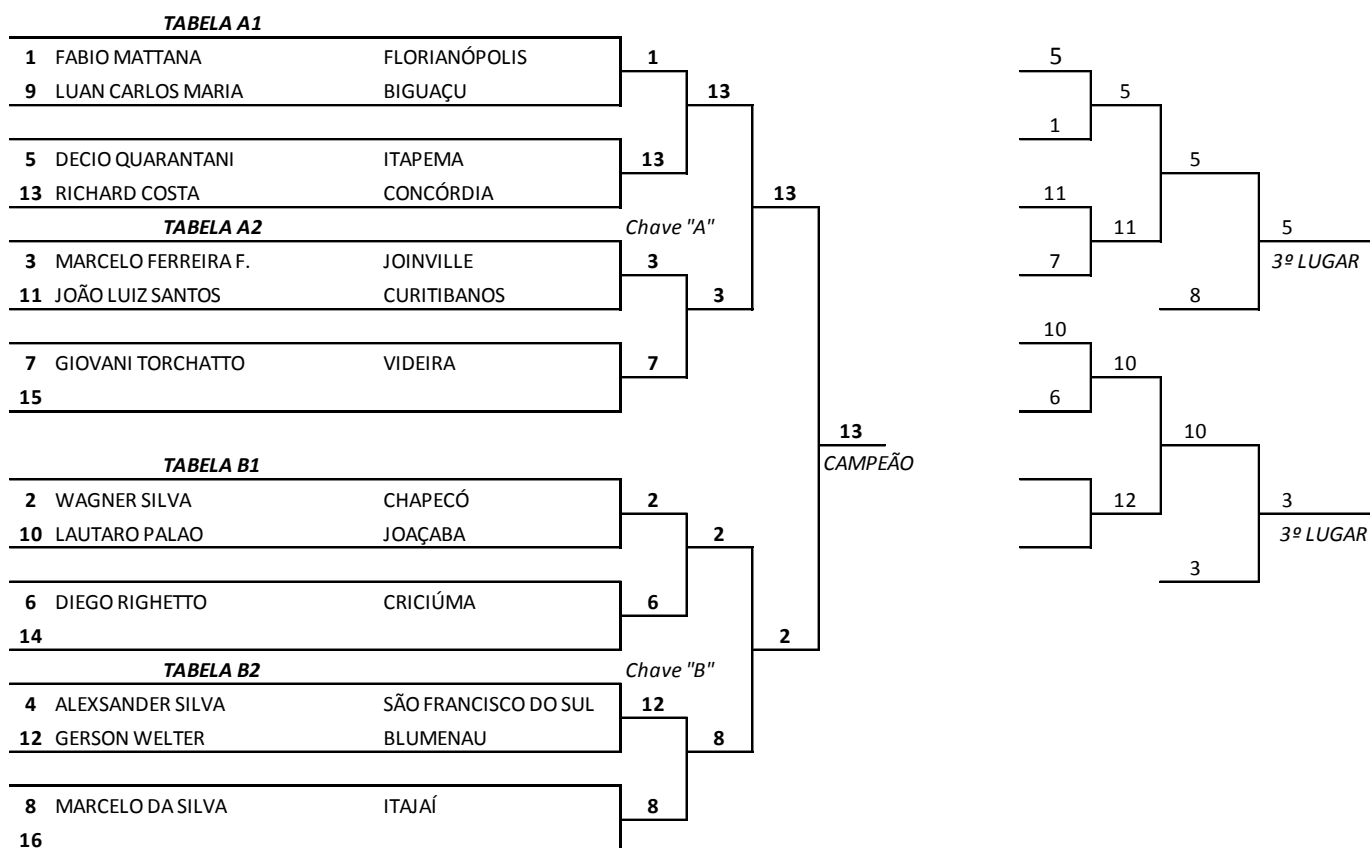

MODALIDADE: JUDÔ

Local de Competição: Ginásio de Esportes do Colégio Estadual

Modalidade: JUDÔ MASCULINO

Peso: MÉDIO -90 KG

MÉDIO MASCULINO -90 KG

Clas.	Atleta	Município	Pontos
1º	RICHARD P. COSTA	CONCÓRDIA	13
2º	* <i>Desclassificado por indisciplina</i>		
3º	MARCELO O. FERREIRA F.	JOINVILLE	5
3º	DECIO L. QUARANTANI	ITAPEMA	5
5º	MARCELO F.V. DA SILVA	ITAJAÍ	2
5º	LAUTARO P. PALAO	JOAÇABA	2
7º	GERSON F. U. WELTER	BLUMENAU	1
7º	JOÃO LUIZ G. DOS SANTOS	CURITIBANOS	1

* O atleta Wagner dos S. Silva de Chapecó foi desclassificado por indisciplina