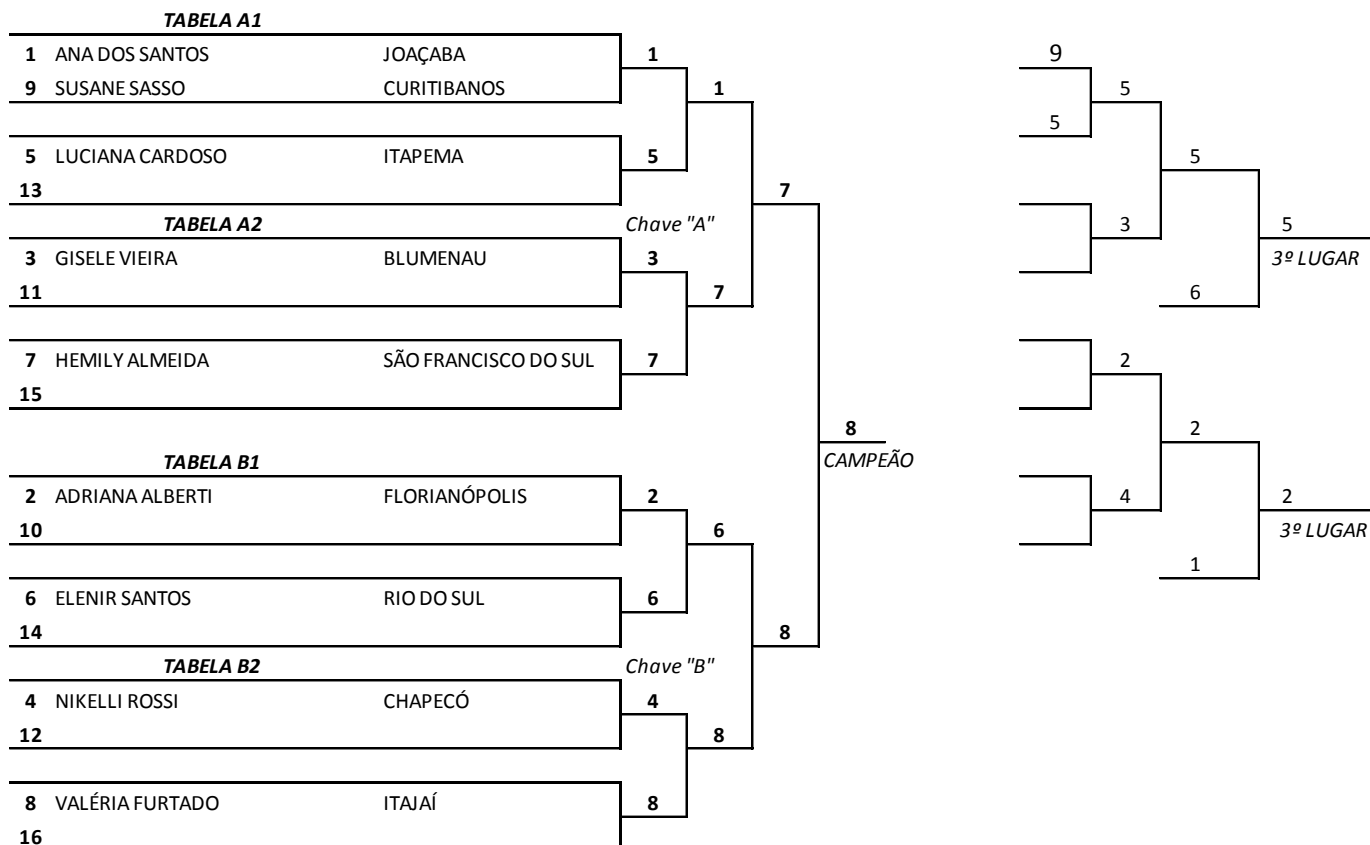

MODALIDADE: JUDÔ

Local de Competição: Ginásio de Esportes do Colégio Estadual

Modalidade: JUDÔ FEMININO

Peso: MÉDIO -70 KG

MÉDIO FEMININO -70 KG			
Clas.	Atleta	Município	Pontos
1º	VALÉRIA A. FURTADO	ITAJAÍ	13
2º	HEMILY G. DE ALMEIDA	SÃO FRANCISCO DO SUL	8
3º	ARIANA ALBERTI	FLORIANÓPOLIS	5
3º	LUCIANA M. CARDOSO	ITAPEMA	5
5º	ANA M. L. DOS SANTOS	JOAÇABA	2
5º	ELENIR S. DOS SANTOS	RIO DO SUL	2
7º	GISELE S. VIEIRA	BLUMENAU	1
7º	NIKELLI ROSSI	CHAPECÓ	1