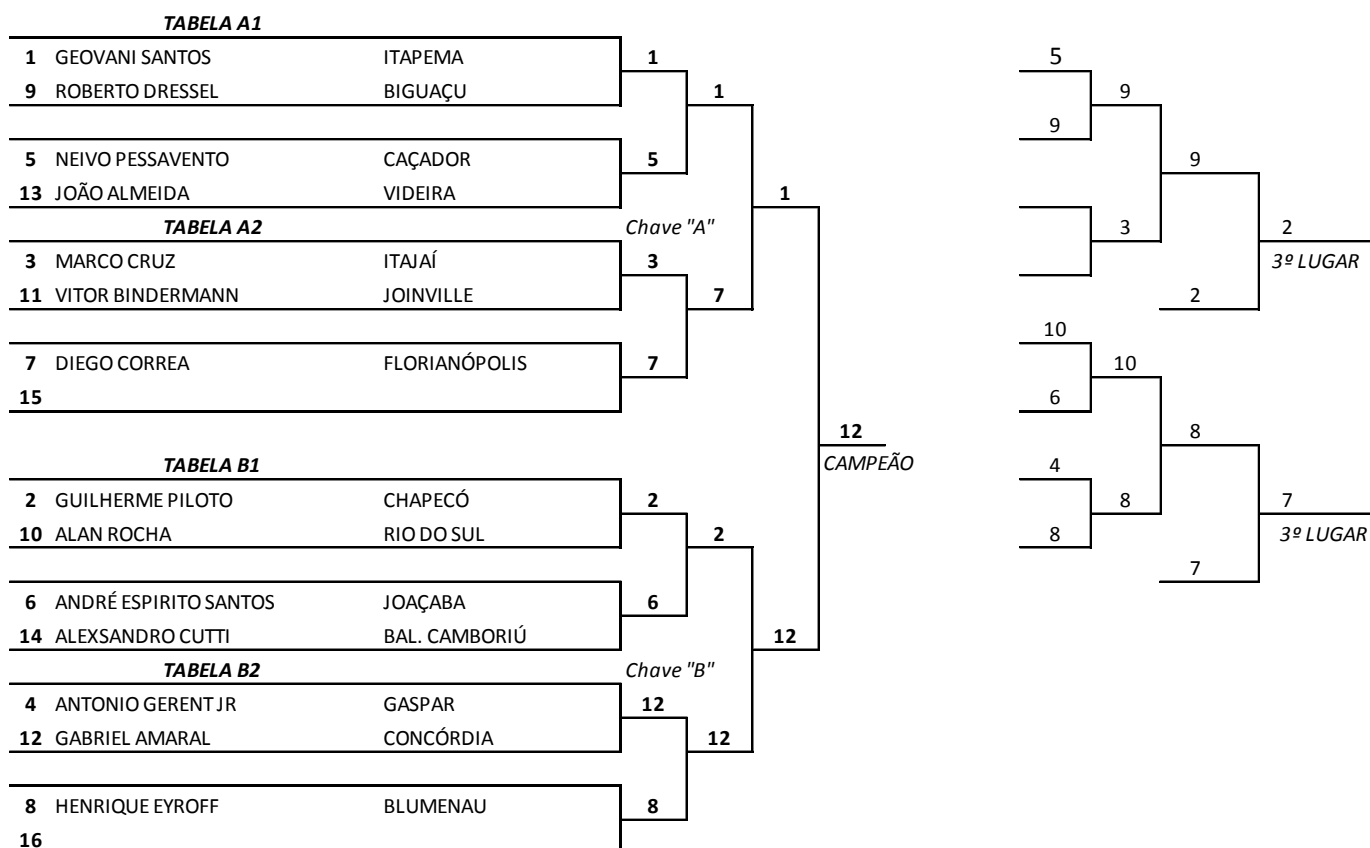

* O atleta Wagner dos S. Silva de Chapecó foi desclassificado por indisciplina

MODALIDADE: JUDÔ

Local de Competição: Ginásio de Esportes do Colégio Estadual

Modalidade: JUDÔ MASCULINO

Peso: **MEIO PESADO -100 KG**