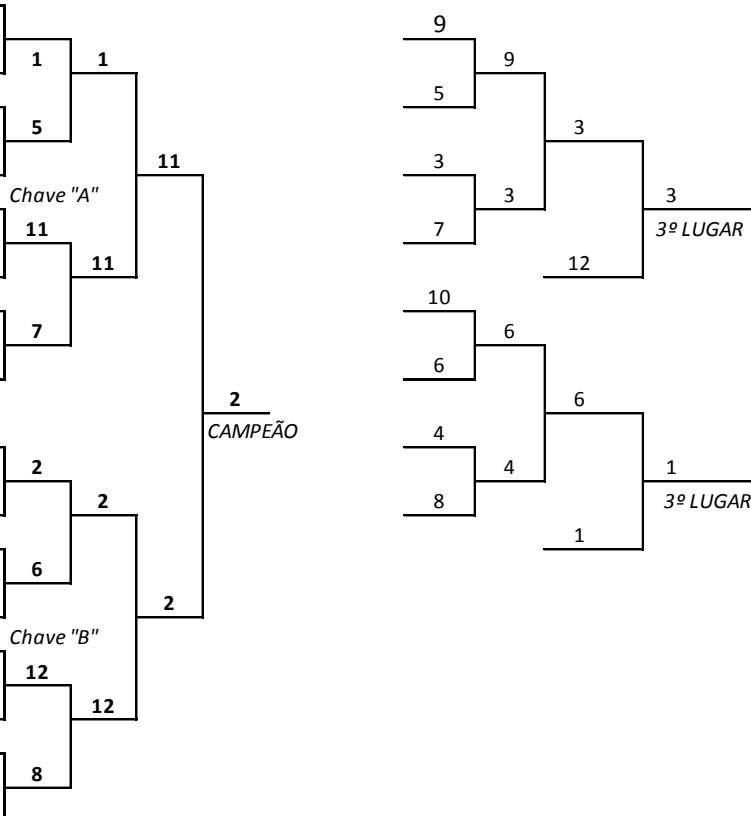

MODALIDADE: JUDÔ

Local de Competição: Ginásio de Esportes do Colégio Estadual

Modalidade: JUDÔ MASCULINO

Peso: PESADO +100 KG

TABELA A1

1	ANDRE FURTADO	ITAJAÍ	1
9	GABRIEL STHEIGREBER	BLUMENAU	1
5	MAICON OLIVEIRA	CURITIBANOS	5
13			

TABELA A2

3	SHANON NOGUEIRA	CHAPECÓ	11
11	ANTONIO SANTOS	JOINVILLE	11
7	CARLOS PAULA	VIDEIRA	7
15			

TABELA B1

2	WILLIAM JACQUES	FLORIANÓPOLIS	2
10	NEDIR FLORES	SÃO FRANCISCO DO SUL	2
6	LEONARDO PORTO	BIGUAÇU	6
14			

TABELA B2

4	RICARDO RIQUEIRA	CONCÓRDIA	12
12	GUSTAVO THEISS	ITAPEMA	12
8	CLODOALDO POSSENTI	CAÇADOR	8
16			

PESADO MASCULINO +100 KG

Clas.	Atleta	Município	Pontos
1º	WILLIAM F. DA S. JACQUES	FLORIANÓPOLIS	13
2º	ANTONIO H. DOS SANTOS	JOINVILLE	8
3º	SHANON A. NOGUEIRA	CHAPECÓ	5
3º	ANDRE L. FURTADO	ITAJAÍ	5
5º	GUSTAVO T. THEISS	ITAPEMA	2
5º	LEONARDO PORTO	BIGUAÇU	2
7º	RICARDO SIQUEIRA	CONCÓRDIA	1
7º	GABRIEL STHEINGREBER	BLUMENAU	1