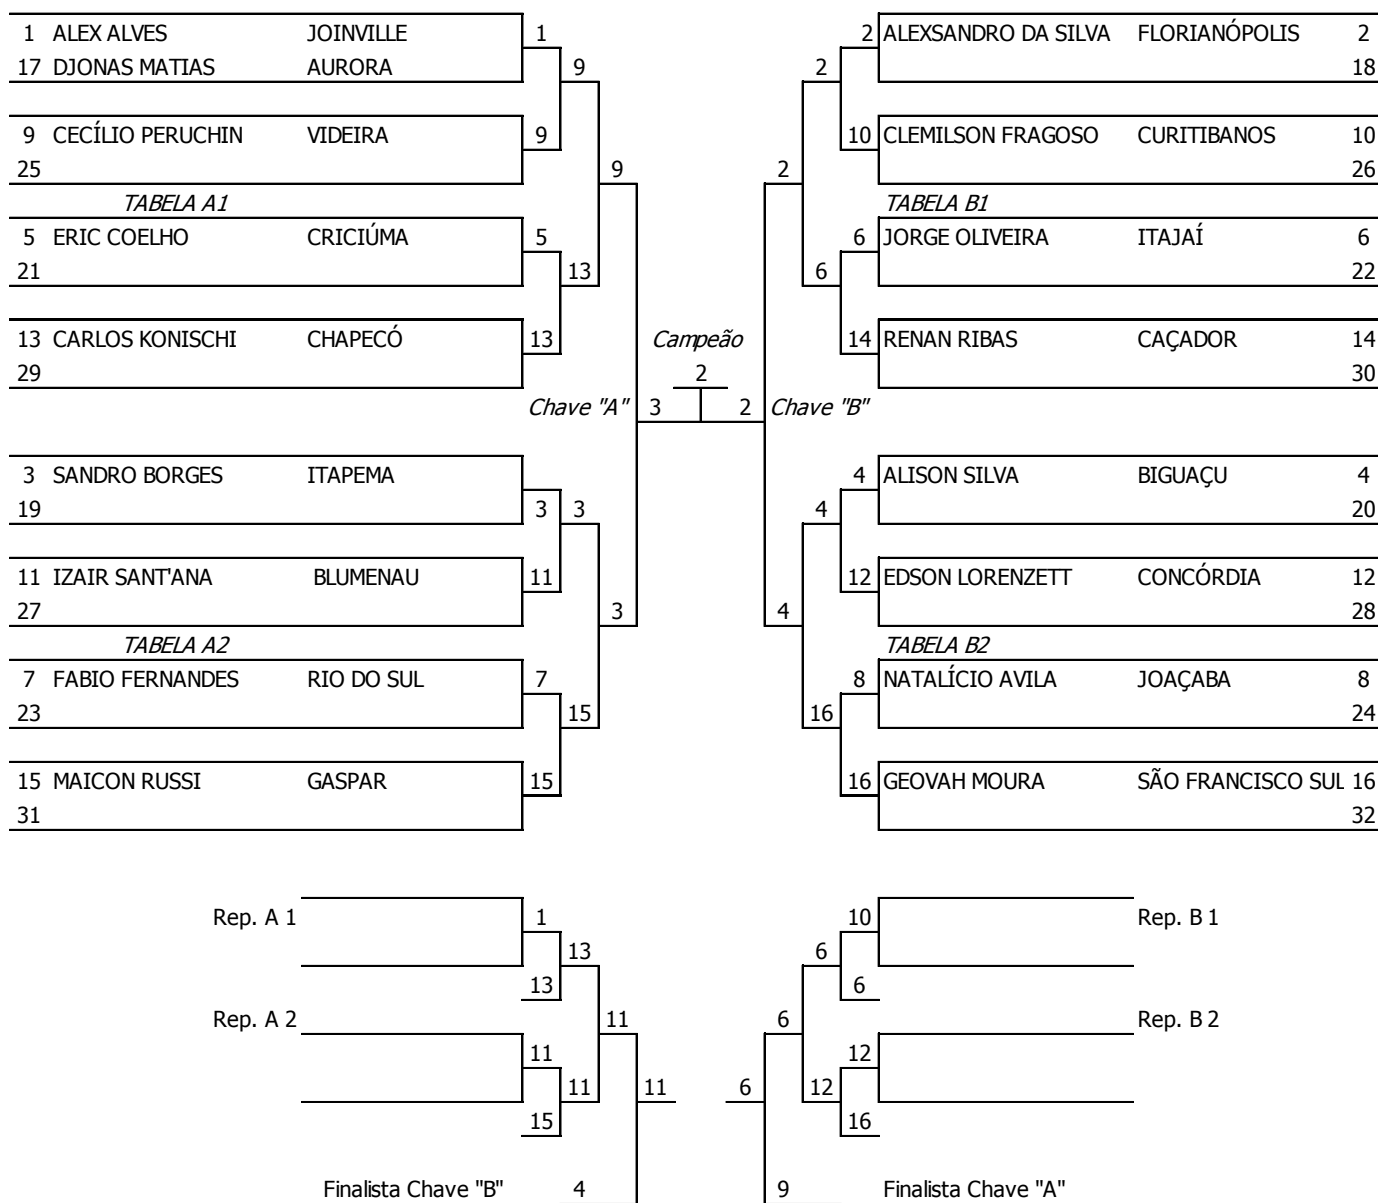

MODALIDADE: JUDÔ

Local de Competição: Ginásio de Esportes do Colégio Estadual

Modalidade: JUDÔ MASCULINO

Peso: **MEIO MÉDIO -81 KG**

MEIO MÉDIO MASCULINO -81 KG			
Clas.	Atleta	Município	Pontos
1º	ALEXSANDRO L. B. DA SILVA	FLORIANÓPOLIS	13
2º	SANDRO J. BORGES	ITAPEMA	8
3º	JORGE D. DE OLIVEIRA	ITAJAÍ	5
3º	IZAIR H. SANT'ANA	BLUMENAU	5
5º	CECILIO A. PERUCHIN	VIDEIRA	2
5º	ALISON M. DA SILVA	BIGUAÇU	2
7º	CARLOS F. KONISHI	CHAPECÓ	1
7º	EDSON L. LORENZETT	CONCÓRDIA	1