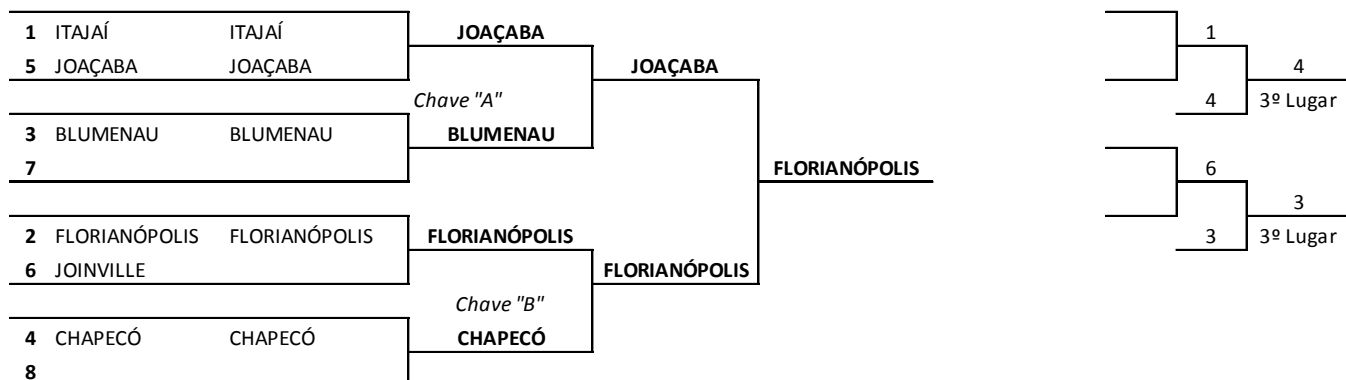

1

MODALIDADE: JUDÔ

Local de Competição: Ginásio de Esportes do Colégio Estadual

Modalidade: JUDÔ FEMININO Peso:

EQUIPE

EQUIPE FEMININO

Clas.	Município	Pontos
1º	FLORIANÓPOLIS	13
2º	JOAÇABA	8
3º	BLUMENAU	5
3º	CHAPECÓ	5
5º	ITAJAÍ	2
5º	JOINVILLE	2

QUADRO FINAL DE PONTOS

CLASSIFICAÇÃO	JUDÔ FEMININO	SUPER LIGEIRO	LIGEIRO	MEIO LEVE	LEVE	MEIO MÉDIO	MÉDIO	MEIO PESADO	PESADO	EQUIPE	TOTAL	PONTUAÇÃO FINAL
1º	FLORIANÓPOLIS	5	13	8	5	13	5	5	2	13	69	13
2º	JOAÇABA	2	8	5	1	8	2	13	8	8	55	8
3º	ITAJAÍ	2		5	8	5	13	8	5	2	48	5
4º	CHAPECÓ	13	5	2	2		1	5	13	5	46	3
5º	BLUMENAU			13	13	5	1		5	5	42	2
6º	JOINVILLE	5	5	2	5	1				2	20	1
7º	RIO DO SUL	8	2				2				12	
8º	SÃO FRANCISCO DO SUL					2	8				10	
9º	ITAPEMA			1	2		5		1		9	
10º	CURITIBANOS					2		2			4	
11º	CAÇADOR				1	1			2		4	
12º	BALNEÁRIO CAMBORIÚ		2								2	
	CONCÓRDIA							2			2	
14º	BRUSQUE							1			1	