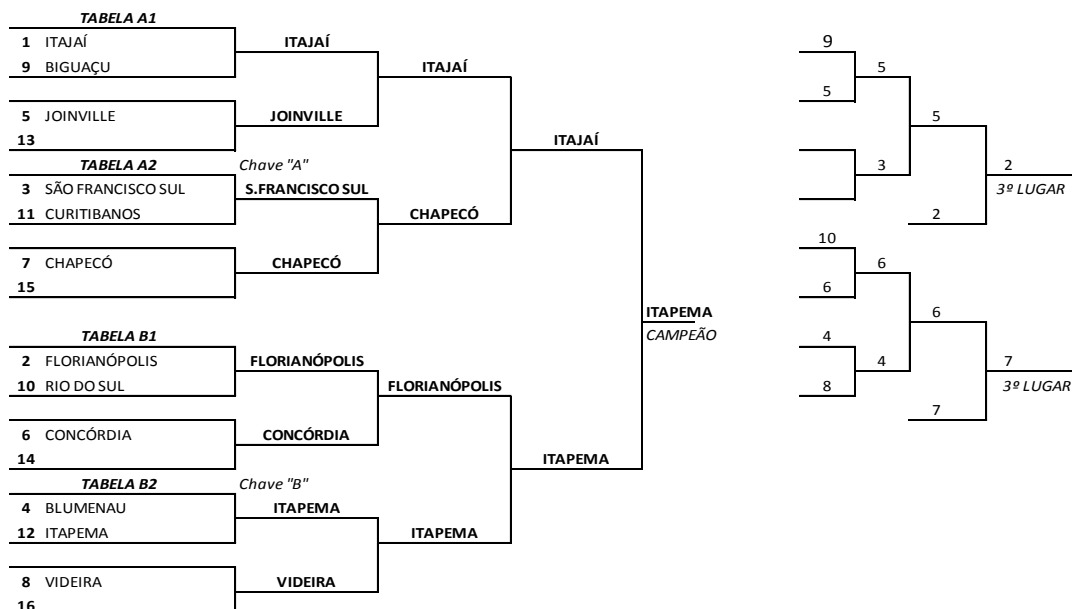

MODALIDADE: JUDÔ

Modalidade: JUDÔ MASCULINO   **Peso:**   **EQUIPE**

EQUIPE MASCULINO

Clas.	Município	Pontos
1º	ITAPEMA	13
2º	ITAJAÍ	8
3º	CHAPECÓ	5
3º	FLORIANÓPOLIS	5
5º	JOINVILLE	2
5º	CONCÓRDIA	2
7º	SÃO FRANCISCO DO SUL	1
7º	BLUMENAU	1

QUADRO FINAL DE PONTOS

CLASSIFICAÇÃO	JUDÔ MASCULINO	PONTOS								TOTAL	PTS FINAL	
		SUPER LIGEIRO	LIGEIRO	MEIO LEVE	LEVE	MEIO MÉDIO	MÉDIO	MEIO PESADO	PESADO			EQUIPE
1º	ITAPEMA	5	5	2	13	8	5	8	2	13	61	13
	FLORIANÓPOLIS	2	5	5	5	13		5	13	5	53	8
3º	ITAJAÍ	13	13		2	5	2	1	5	8	49	5
4º	CHAPECÓ	8	2	13	8	1		5	5	5	47	3
5º	CONCÓRDIA		8	1	2	1	13	13	1	2	41	2
6º	JOINVILLE	2	1	8			5		8	2	26	1
7º	BLUMENAU		1	1	5	5	1	2	1	1	17	
8º	VEIDEIRA	1		5		2					8	
9º	BIGUAÇU				1	2		2	2		7	
	RIO DO SUL	5			1			1			7	
11º	JOAÇABA		2	2			2				6	
12º	SÃO FRANCISCO DO SUL	1							1		2	
13º	CURITIBANOS						1				1	
14º	AURORA										0	
	BALNEÁRIO CAMBORIÚ										0	
	BRUSQUE										0	
	CAÇADOR										0	
	CAPIVARI DE BAIXO										0	
	CRICIÚMA										0	
	GASPAR										0