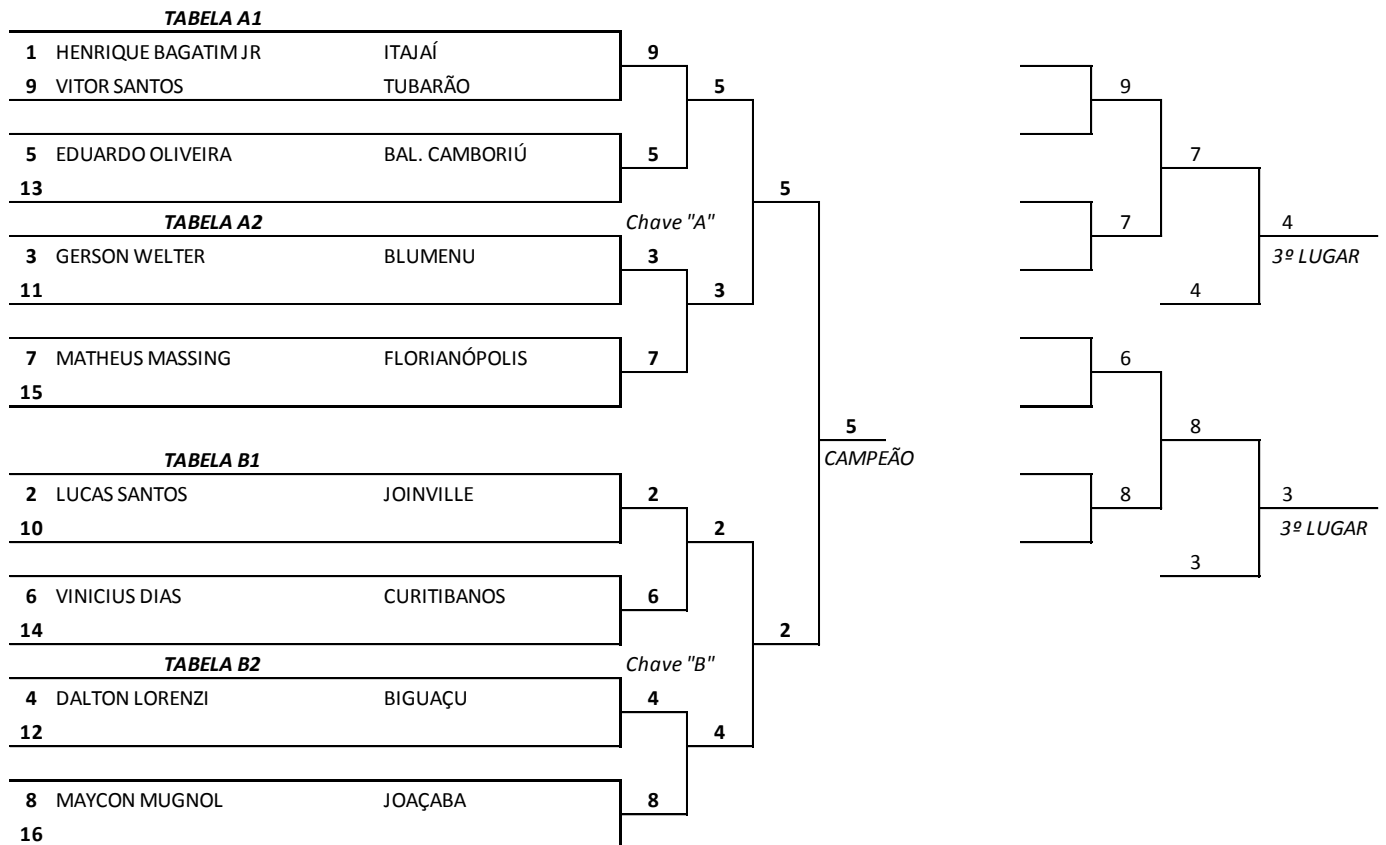

Modalidade: JUDÔ MASCULINO

Peso: MÉDIO

MÉDIO MASCULINO -90 KG			
Clas.	Atleta	Município	Pontos
1º	EDUARDO OLIVEIRA	BAL. CAMBORIÚ	13
2º	LUCAS SANTOS	JOINVILLE	8
3º	DALTON LORENZI	BIGUAÇU	5
3º	GERSON WELTER	BLUMENAU	5
5º	MATHEUS MASSING	FLORIANÓPOLIS	2
5º	MAYCON MUGNOL	JOAÇABA	2
7º	VITOR SANTOS	TUBARÃO	1
7º	VINICIUS DIAS	CURITIBANOS	1