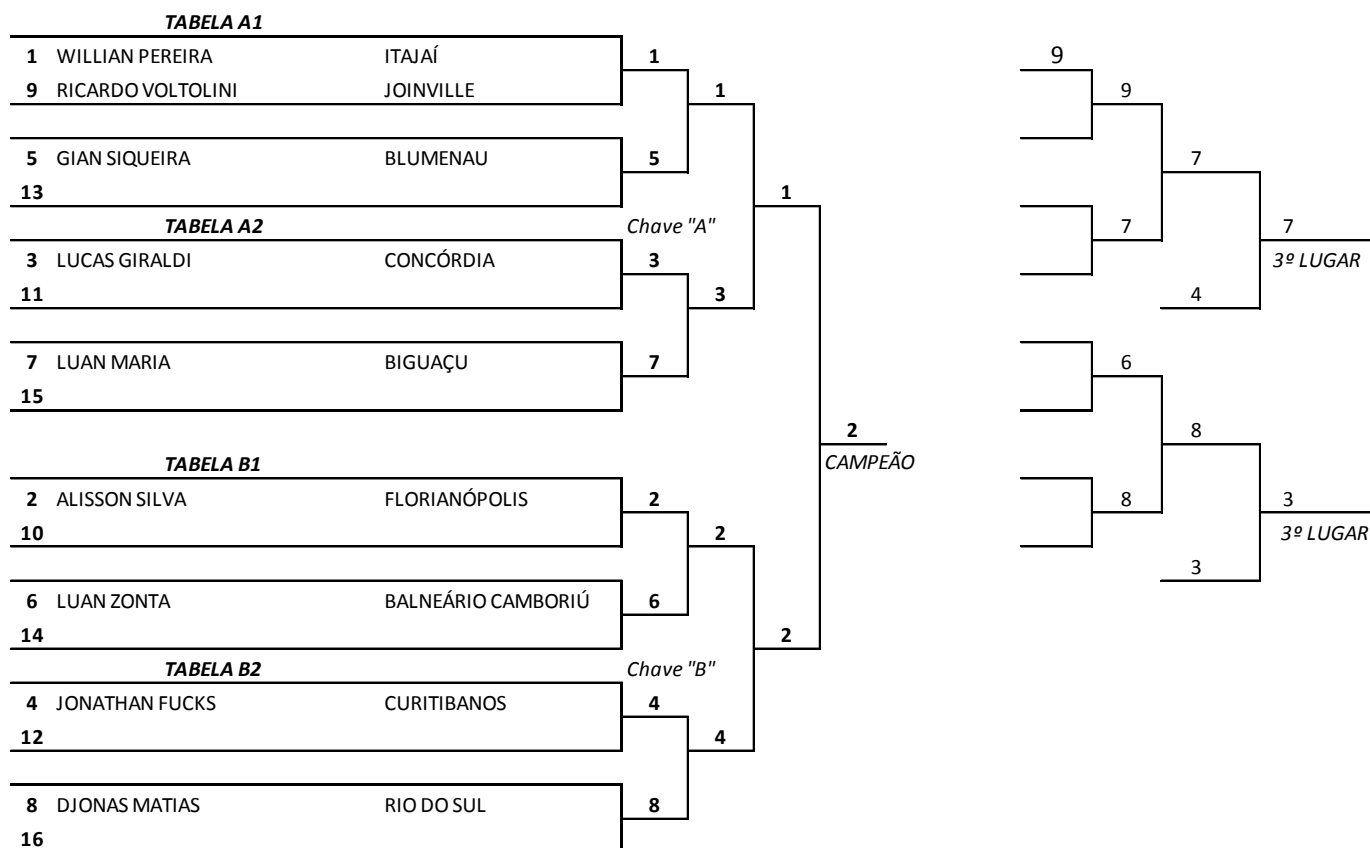

Modalidade: JUDÔ MASCULINO

Peso: **MEIO MÉDIO**

MEIO MÉDIO MASCULINO -81 KG			
Clas.	Atleta	Município	Pontos
1º	ALISSON SILVA	FLORIANÓPOLIS	13
2º	WILLIAN PEREIRA	ITAJAÍ	8
3º	LUAN MARIA	BIGUAÇU	5
3º	LUCAS GIRALDI	CONCÓRDIA	5
5º	JONATHAN FUCKS	CURITIBANOS	2
5º	DJONAS MATIAS	RIO DO SUL	2
7º	RICARDO VOLTOLINI	JOINVILLE	1
7º	LUAN ZONTA	BAL. CAMBORIÚ	1