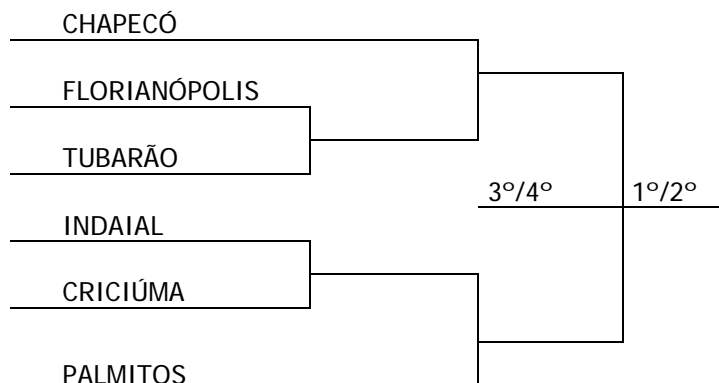

QUADRO PARCIAL DE PONTOS

CLASSIFICAÇÃO	 JOGUINHOS ABERTOS	ATLETISMO MASC	ATLETISMO FEM	CICLISMO MASC	G. RÍTMICA	JUDÔ MASC	JUDÔ FEM	TÊNIS MASC	TOTAL
		1º	JOINVILLE	13	13	1	13	3	13
2º	FLORIANÓPOLIS			3	1	8	8	13	33
3º	BLUMENAU	3	3		8	5	5	8	32
4º	CRICIÚMA	8	8	13					29
5º	ITAJAÍ	5	5			13		5	28
6º	TUBARÃO			8					8
7º	JARAGUÁ DO SUL	2		5					7
8º	CHAPECÓ		2	2			3		7
9º	TIMBÓ				5				5
10º	INDAIAL				3			2	5
11º	BALNEÁRIO CAMBORIÚ				2				2
	CONCÓRDIA					2			2
	JOAÇABA						2		2
14º	BRUSQUE		1					1	2
	RIO DO SUL	1				1			2
16º	ITAPEMA						1		1

QUADRO PARCIAL DE TROFÉUS

CLASSIFICAÇÃO		ATLETISMO MASCULINO			ATLETISMO FEMININO			CICLISMO MASCULINO			GINÁSTICA RÍTMICA			JUDÔ MASCULINO			JUDÔ FEMININO			TÊNIS MASCULINO			TÊNIS FEMININO			TOTAL		
		1º	2º	3º	1º	2º	3º	1º	2º	3º	1º	2º	3º	1º	2º	3º	1º	2º	3º	1º	2º	3º	1º	2º	3º	1º	2º	3º
		1º	JOINVILLE	1			1						1						1									4
2º	ITAJAÍ			1			1							1							1	1				2	0	3
3º	CRICIÚMA		1			1		1														1				1	3	0
4º	FLORIANÓPOLIS													1			1			1						1	2	0
5º	BLUMENAU										1				1			1		1						1	0	2
6º	TUBARÃO							1																		0	1	0
7º	JARAGUÁ DO SUL								1																	0	0	1
	TIMBÓ											1														0	0	1

FORMAÇÃO DAS CHAVES PARA 2ª FASE

Modalidade: Basquetebol Feminino

Modalidade: Futebol Masculino

Modalidade: Voleibol Feminino

FORMAÇÃO DAS CHAVES PARA 2ª FASE

Modalidade: Handebol Feminino

Modalidade: Voleibol Masculino