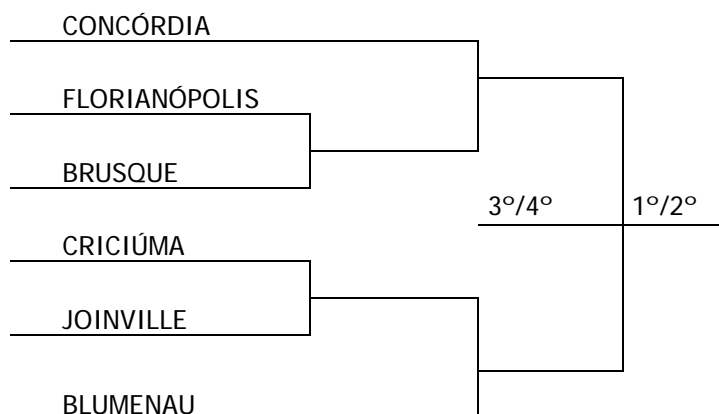

QUADRO PARCIAL DE TROFÉUS

CLASSIFICAÇÃO		ATLETISMO MASCULINO			ATLETISMO FEMININO			CICLISMO MASCULINO			GINÁSTICA RÍTMICA			JUDÔ MASCULINO			JUDÔ FEMININO			TÊNIS MASCULINO			TÊNIS FEMININO			TOTAL		
		1º	2º	3º	1º	2º	3º	1º	2º	3º	1º	2º	3º	1º	2º	3º	1º	2º	3º	1º	2º	3º	1º	2º	3º	1º	2º	3º
		1º	JOINVILLE	1			1						1						1									4
2º	ITAJAÍ			1			1							1							1	1				2	0	3
3º	CRICIÚMA		1			1		1														1				1	3	0
4º	FLORIANÓPOLIS													1			1			1						1	2	0
5º	BLUMENAU										1				1			1		1						1	0	2
6º	TUBARÃO							1																		0	1	0
7º	JARAGUÁ DO SUL								1																	0	0	1
	TIMBÓ											1														0	0	1

FORMAÇÃO DAS CHAVES PARA 2ª FASE

Modalidade: Basquetebol Feminino

Modalidade: Futebol Masculino

Modalidade: Voleibol Feminino

FORMAÇÃO DAS CHAVES PARA 2ª FASE

Modalidade: Handebol Feminino

Modalidade: Voleibol Masculino

Programação para o dia 26 de Agosto de 2010 – Quinta-feira

Modalidade: VOLEI DE DUPLAS (Praia)

Local: Quadras de areia da UNESC

Início: 9 horas

MASCULINO: Joinville, Concórdia, Blumenau, Indaial, Itajaí, Criciúma, Itapema, Corupá, Içara, Florianópolis, Ascurra