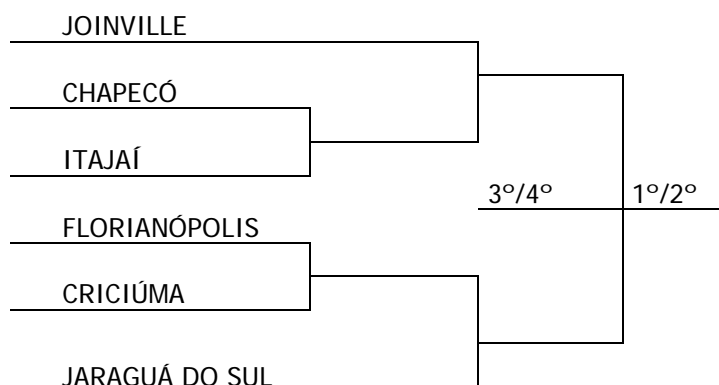

QUADRO PARCIAL DE TROFÉUS

CLASSIFICAÇÃO		ATLETISMO MASCULINO			ATLETISMO FEMININO			CICLISMO MASCULINO			GINÁSTICA RÍTMICA			JUDÔ MASCULINO			JUDÔ FEMININO			TÊNIS MASCULINO			TÊNIS FEMININO			TOTAL		
		1º	2º	3º	1º	2º	3º	1º	2º	3º	1º	2º	3º	1º	2º	3º	1º	2º	3º	1º	2º	3º	1º	2º	3º	1º	2º	3º
		1º	JOINVILLE	1			1						1						1									4
2º	ITAJAÍ			1			1							1							1	1				2	0	3
3º	CRICIÚMA		1			1		1														1				1	3	0
4º	FLORIANÓPOLIS													1			1			1						1	2	0
5º	BLUMENAU										1				1			1		1						1	0	2
6º	TUBARÃO							1																		0	1	0
7º	JARAGUÁ DO SUL								1																	0	0	1
	TIMBÓ											1														0	0	1

FORMAÇÃO DAS CHAVES PARA 2ª FASE

Modalidade: Basquetebol Feminino

Modalidade: Futebol Masculino

Modalidade: Voleibol Feminino

FORMAÇÃO DAS CHAVES PARA 2ª FASE

Modalidade: Handebol Feminino

Modalidade: Voleibol Masculino

Programação para o dia 26 de Agosto de 2010 – Quinta-feira

Modalidade: VOLEI DE DUPLAS (Praia)

Local: Quadras de areia da UNESC

Início: 9 horas

MASCULINO: Joinville, Concórdia, Blumenau, Indaial, Itajaí, Criciúma, Itapema, Corupá, Içara, Florianópolis, Ascurra