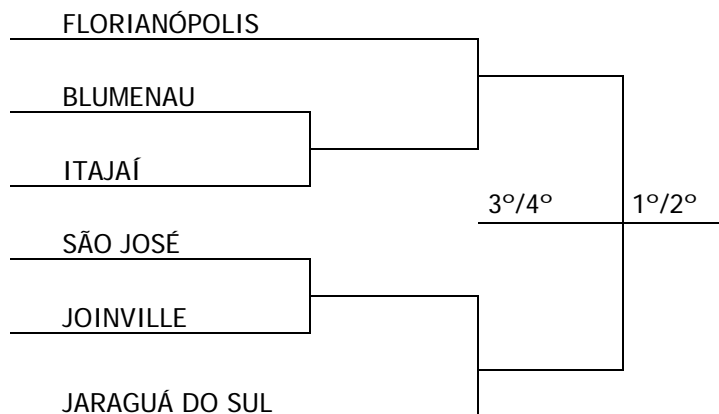

FORMAÇÃO DAS CHAVES PARA 2ª FASE

Modalidade: Basquetebol Feminino