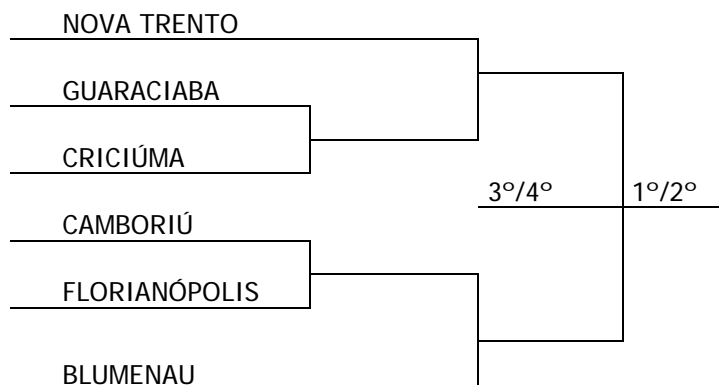

QUADRO PARCIAL DE TROFÉUS

CLASSIFICAÇÃO		ATLETISMO MASCULINO			ATLETISMO FEMININO			CICLISMO MASCULINO			GINÁSTICA RÍTMICA			JUDÔ MASCULINO			JUDÔ FEMININO			TÊNIS MASCULINO			TÊNIS FEMININO			TOTAL		
		1º	2º	3º	1º	2º	3º	1º	2º	3º	1º	2º	3º	1º	2º	3º	1º	2º	3º	1º	2º	3º	1º	2º	3º	1º	2º	3º
		1º	JOINVILLE	1			1						1						1									4
2º	ITAJAÍ			1			1							1							1	1				2	0	3
3º	CRICIÚMA		1			1		1														1				1	3	0
4º	FLORIANÓPOLIS													1			1			1						1	2	0
5º	BLUMENAU										1				1			1		1						1	0	2
6º	TUBARÃO							1																		0	1	0
7º	JARAGUÁ DO SUL								1																	0	0	1
	TIMBÓ											1														0	0	1

FORMAÇÃO DAS CHAVES PARA 2ª FASE

Modalidade: Basquetebol Feminino

Modalidade: Futebol Masculino

Modalidade: Voleibol Feminino

FORMAÇÃO DAS CHAVES PARA 2ª FASE

Modalidade: Handebol Feminino

Modalidade: Voleibol Masculino

Programação para o dia 26 de Agosto de 2010 – Quinta-feira

Modalidade: VOLEI DE DUPLAS (Praia)

Local: Quadras de areia da UNESC

Início: 9 horas

MASCULINO: Joinville, Concórdia, Blumenau, Indaial, Itajaí, Criciúma, Itapema, Corupá, Içara, Florianópolis, Ascurra