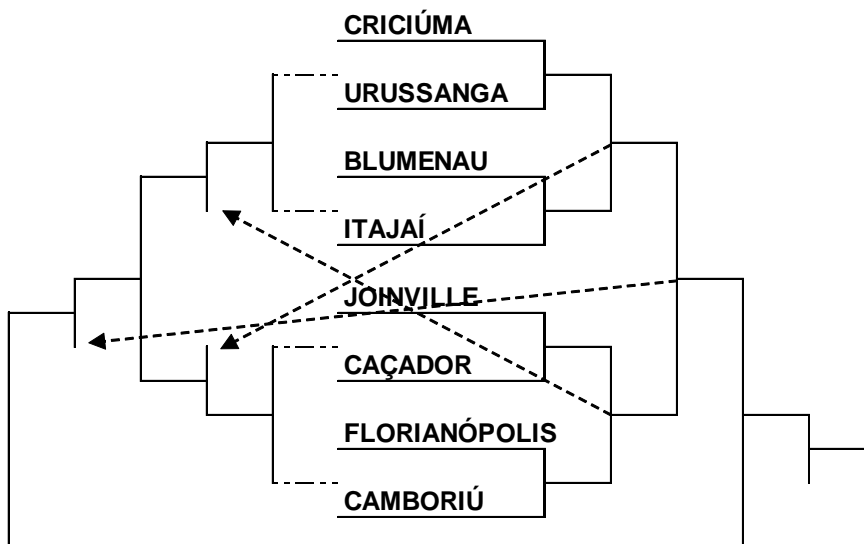

TÊNIS FEMININO

* Após consulta ao sistema de cadastramento de atletas, feita a inclusão do município de Urussanga na modalidade de Tênis Feminino, na chave de eliminatória dupla, sem alteração nos confrontos previstos após sorteio realizado em congresso técnico.

TÊNIS DE MESA MASCULINO – categoria equipe

CHAVE [A]		CHAVE [B]	
1	VIDEIRA	6	LAGES
2	BRAÇO DO NORTE	7	CAÇADOR
3	BRUSQUE	8	CHAPECÓ
4	JOAÇABA	9	RIO DO SUL
5	ABELARDO LUZ	10	MARAVILHA

CHAVE [C]		CHAVE [D]	
11	ITAJAÍ	16	CRICIÚMA
12	BALNEÁRIO CAMBORIÚ	17	INDAIAL
13	CONCÓRDIA	18	FLORIANÓPOLIS
14	JOINVILLE	19	FRAIBURGO
15	POUSO REDONDO	20	NAVEGANTES

CHAVE [E]	
21	PORTO UNIÃO
22	SÃO BENTO DO SUL
23	JARAGUÁ DO SUL
24	CAMPOS NOVOS
25	TRÊS BARRAS