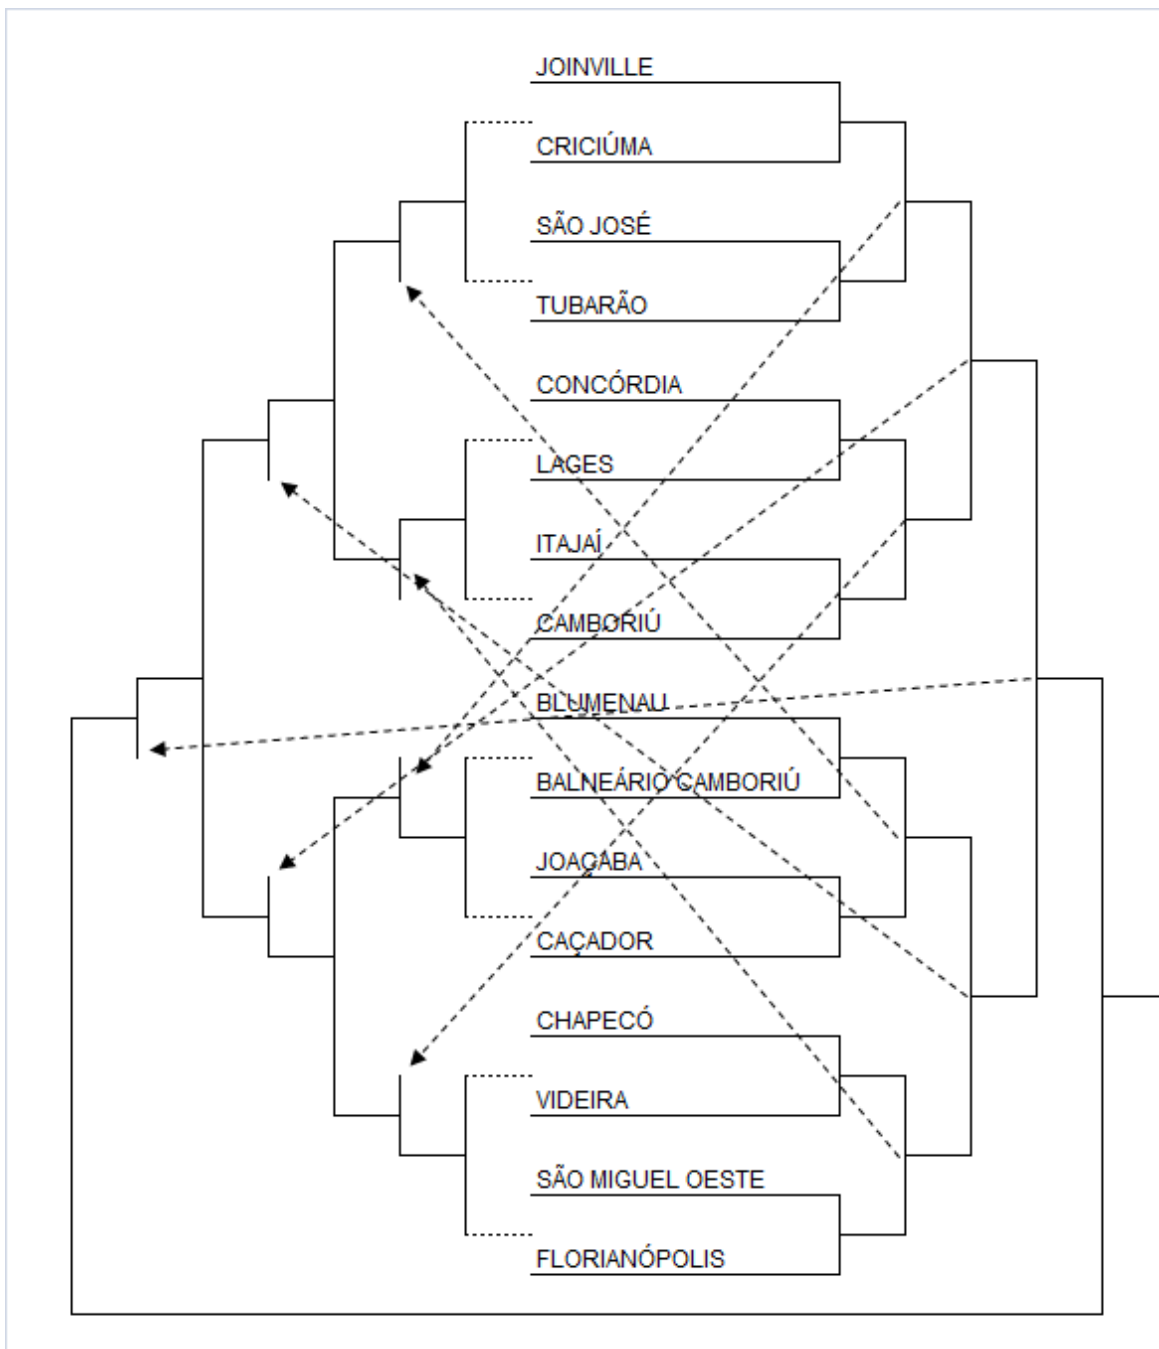

HANDEBOL FEMININO

CHAVE [A]		CHAVE [B]	
1	CONCÓRDIA	5	JARAGUÁ DO SUL
2	CRICIÚMA	6	TUBARÃO
3	SAUDADES	7	BLUMENAU
4	XANXERÊ	8	LUZERNA

CHAVE [C]		CHAVE [D]	
9	PALMA SOLA	13	ITAJAÍ
10	CAÇADOR	14	CHAPECÓ
11	ANTONIO CARLOS	15	LAGES
12	BALNEÁRIO CAMBORIÚ	16	SÃO JOSÉ

HANDEBOL MASCULINO

CHAVE [A]		CHAVE [B]	
1	SÃO BENTO DO SUL	5	CAÇADOR
2	SEARA	6	SÃO JOSÉ
3	LUZERNA	7	BALNEÁRIO CAMBORIÚ
4	CAPINZAL	8	CRICIÚMA

CHAVE [C]		CHAVE [D]	
9	ITAJAÍ	13	ITAPEMA
10	LAGES	14	BLUMENAU
11	FLORIANÓPOLIS	15	SAUDADES
12	SÃO JOSÉ DO CEDRO	16	TUBARÃO

TÊNIS MASCULINO