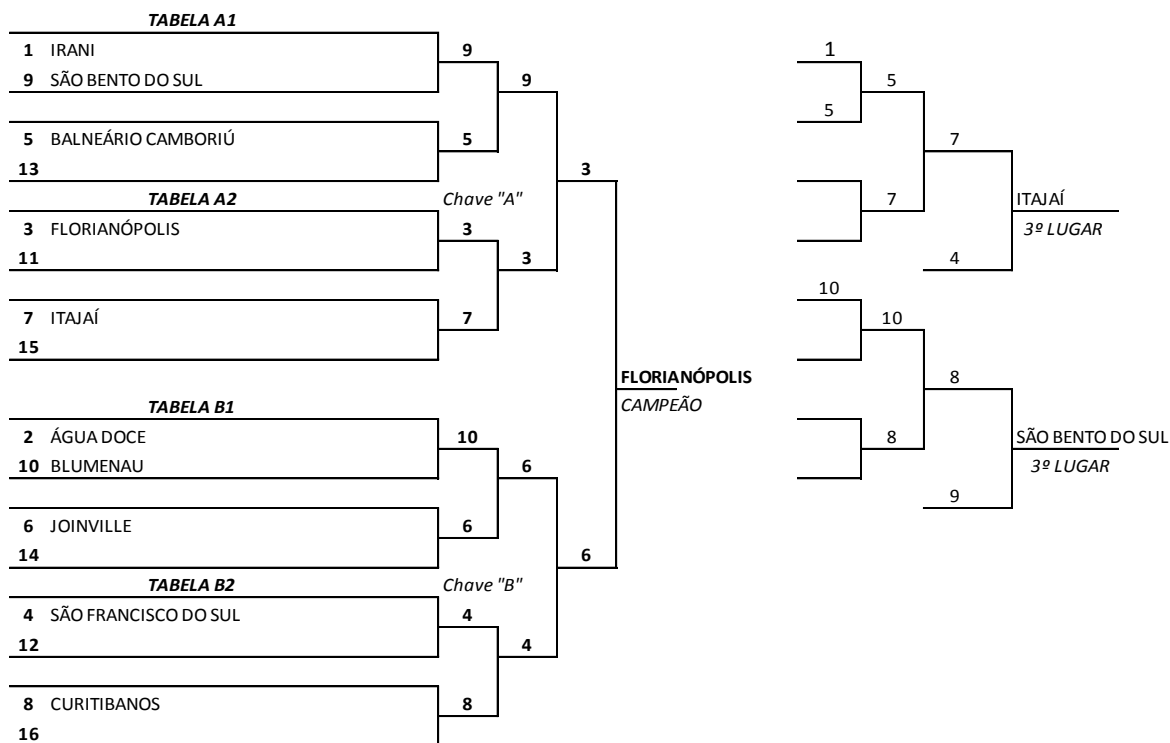

HANDEBOL

Local: Ginásio de Esportes da ESUCRI
Rodovia Jorge Lacerda – Bairro Sangão

Jogo	Sexo	Hora	Município [A]		X	Município [B]		Chave
249	F	09:00	TUBARÃO	21	X	19	LUZERNA	B
250	F	10:15	LAGES	11	X	20	ITAJAÍ	D
251	F	11:30	CAÇADOR	17	X	17	BALNEÁRIO CAMBORIÚ	C
252	F	14:00	ANTÔNIO CARLOS	16	X	27	PALMA SOLA	C
253	F	15:15	CHAPECO	25	X	17	SÃO JOSÉ	D
254	M	16:30	CAÇADOR	23	X	17	SÃO JOSÉ	B
255	M	17:45	CAPINZAL	24	X	34	LUZERNA	A
256	M	19:00	SÃO BENTO DO SUL	15	X	19	SEARA	A

JUDÔ

Local: Pavilhão de Exposições José Ijair Conti
Rua Domenico Sonogo, 524 – Bairro Santa Barbara

Modalidade: JUDÔ MASCULINO Peso: EQUIPE

EQUIPE MASCULINO

Clas.	Município	Pontos
1º	FLORIANÓPOLIS	13
2º	JOINVILLE	8
3º	ITAJAÍ	5
3º	SÃO BENTO DO SUL	5
5º	SÃO FRANCISCO DO SUL	3
5º	CURITIBANOS	3
7º	BALNEÁRIO CAMBORIÚ	2
7º	BLUMENAU	2