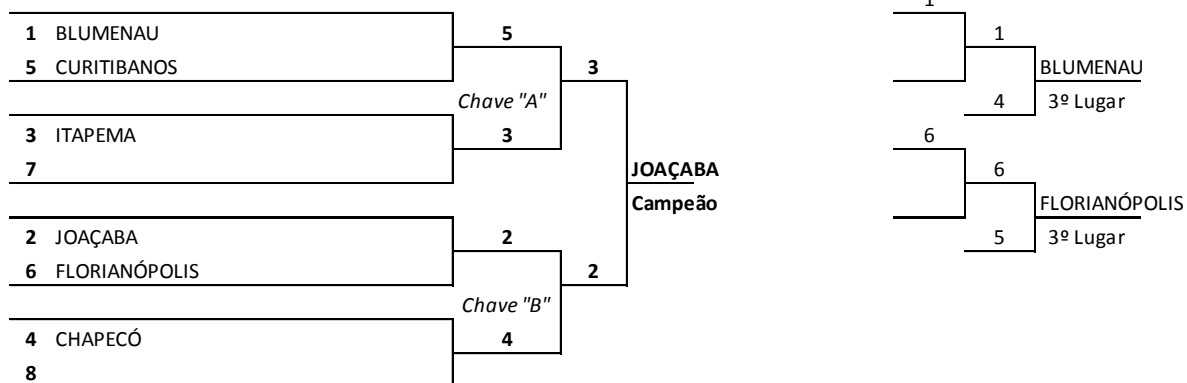

HANDEBOL

Local: Ginásio de Esportes da ESUCRI
Rodovia Jorge Lacerda – Bairro Sangão

Jogo	Sexo	Hora	Município [A]		X	Município [B]		Chave
249	F	09:00	TUBARÃO	21	X	19	LUZERNA	B
250	F	10:15	LAGES	11	X	20	ITAJAÍ	D
251	F	11:30	CAÇADOR	17	X	17	BALNEÁRIO CAMBORIÚ	C
252	F	14:00	ANTÔNIO CARLOS	16	X	27	PALMA SOLA	C
253	F	15:15	CHAPECO	25	X	17	SÃO JOSÉ	D
254	M	16:30	CAÇADOR	23	X	17	SÃO JOSÉ	B
255	M	17:45	CAPINZAL	24	X	34	LUZERNA	A
256	M	19:00	SÃO BENTO DO SUL	15	X	19	SEARA	A

JUDÔ

Local: Pavilhão de Exposições José Ijair Conti
Rua Domenico Sonogo, 524 – Bairro Santa Barbara

Modalidade: JUDÔ MASCULINO Peso: EQUIPE

EQUIPE MASCULINO

Clas.	Município	Pontos
1º	FLORIANÓPOLIS	13
2º	JOINVILLE	8
3º	ITAJAÍ	5
3º	SÃO BENTO DO SUL	5
5º	SÃO FRANCISCO DO SUL	3
5º	CURITIBANOS	3
7º	BALNEÁRIO CAMBORIÚ	2
7º	BLUMENAU	2

Modalidade: JUDÔ FEMININO

Peso:

EQUIPE

EQUIPE FEMININO		
Clas.	Município	Pontos
1º	JOAÇABA	13
2º	ITAPEMA	8
3º	FLORIANÓPOLIS	5
3º	BLUMENAU	5
5º	CURITIBANOS	3
5º	CHAPECÓ	3

QUADRO FINAL DE PONTOS												
CLASSIFICAÇÃO	 JUDÔ MASCULINO	PESADO	MEIO PESADO	MÉDIO	MEIO MÉDIO	LEVE	MEIO LEVE	LIGEIRO	SUPER LIGEIRO	EQUIPE	TOTAL	PONTUAÇÃO FINAL
2 ^o	VIDEIRA			13		13	13				39	8
3 ^o	SÃO BENTO DO SUL		13		2			8	8	5	36	5
4 ^o	ITAJAÍ		3	5		1	5	13	1	5	33	3
5 ^o	JOINVILLE	5	8	1	1		2	5		8	30	2
6 ^o	BLUMENAU	1				5		1	13	1	21	1
7 ^o	CONCÓRDIA				8		8				16	
8 ^o	SÃO FRANCISCO DO SUL	8			5	1				2	16	
9 ^o	BIGUAÇU	13									13	
10 ^o	ÁGUA DOCE	5			5	2			1		13	
11 ^o	JOAÇABA			8	2	2					12	
12 ^o	ITAPEMA						5	2	5		12	
13 ^o	BALNEÁRIO CAMBORIÚ	2		2		5			2	1	12	
14 ^o	IRANÍ							5	2		7	
15 ^o	RIO DO SUL								5		5	
16 ^o	CURITIBANOS			2						2	4	
	INDAIAL						2	2			4	
18 ^o	GUARAMIRIM	2									2	
19 ^o	FRAIBURGO			1			1				2	
20 ^o	CHAPECÓ				1						1	
	JARAGUÁ DO SUL						1				1	