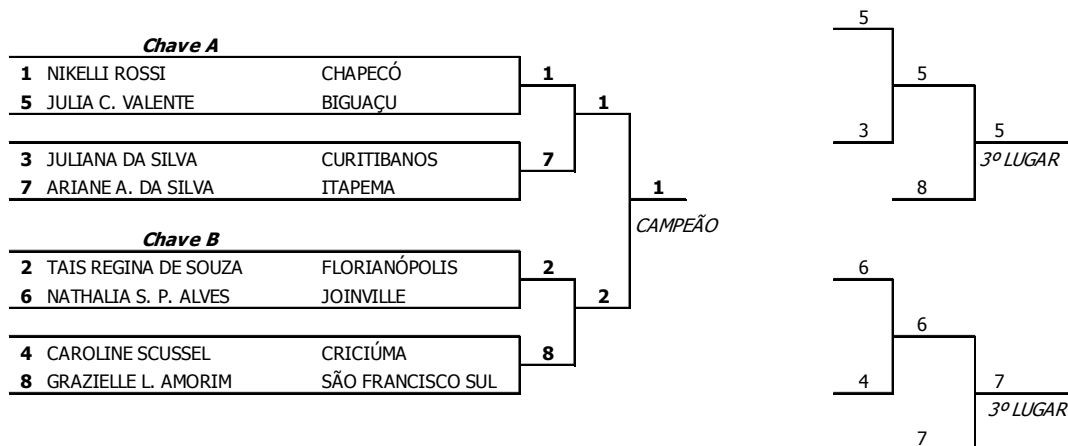

RESULTADOS DO DIA 18.10.2010 – SEGUNDA FEIRA

Modalidade: **JUDÔ FEMININO**

Peso: **MÉDIO**

Classificação Final – MÉDIO

Clas	Atleta	Município	Pontos
1º	NIKELLI ROSSI	CHAPECÓ	12
2º	TAIS REGINA DE SOUZA	FLORIANÓPOLIS	8
3º	JULIA C. VALENTE	BIGUAÇU	5
3º	ARIANE A. DA SILVA	ITAPEMA	5
5º	GRAZIELLE L. AMORIM	SÃO FRANCISCO SUL	2
5º	NATHALIA S. P. ALVES	JOINVILLE	2
7º	CAROLINE SCUSSEL	CRICIÚMA	1
7º	JULIANA DA SILVA	CURITIBANOS	1

Modalidade: **JUDÔ FEMININO**

Peso: **MEIO PESADO**

	<i>Azul</i>	<i>MUNICÍPIO</i>		<i>Branco</i>	<i>MUNICÍPIO</i>	<i>Venc.</i>	
1	ROBERTA K SILVA E SILVA	FLORIANÓPOLIS	x	2	STEPHANIEY S. AMORIM	CURITIBANOS	1
3	KEMELY SCHOKORSKI	CAÇADOR	x	4	ALINE B. PERCIGILI	CHAPECÓ	4
1	ROBERTA K SILVA E SILVA	FLORIANÓPOLIS	x	3	KEMELY SCHOKORSKI	CAÇADOR	1
2	STEPHANIEY S. AMORIM	CURITIBANOS	x	4	ALINE B. PERCIGILI	CHAPECÓ	4
1	ROBERTA K SILVA E SILVA	FLORIANÓPOLIS	x	4	ALINE B. PERCIGILI	CHAPECÓ	1
2	STEPHANIEY S. AMORIM	CURITIBANOS	x	3	KEMELY SCHOKORSKI	CAÇADOR	2

Classificação Final – MEIO PESADO

Clas	Atleta	Município	Pontos
1º	ROBERTA K. SILVA E SILVA	FLORIANÓPOLIS	12
2º	ALINE B. PERCIGILI	CHAPECÓ	8
3º	STEPHANIEY S. AMORIM	CURITIBANOS	5
3º	KEMELY SCHOKORSKI	CAÇADOR	5