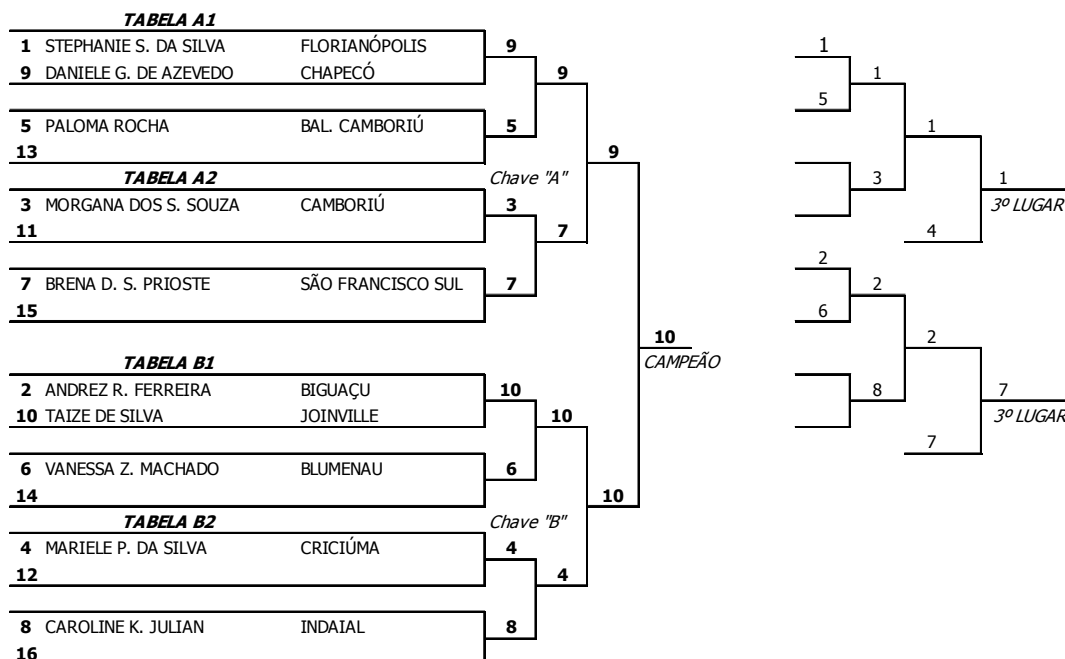

RESULTADOS DO DIA 18.10.2010 – SEGUNDA FEIRA

Modalidade: JUDÔ FEMININO

Local: CECONTU

Modalidade: JUDÔ FEMININO

Peso: **MEIO MÉDIO**

Classificação Final – MEIO MÉDIO			
Clas	Atleta	Município	Pontos
1º	TAIZE DE SILVA	JOINVILLE	12
2º	DANIELE G. DE AZEVEDO	CHAPECÓ	8
3º	BRENA D. S. PRIOSTE	SÃO FRANCISCO SUL	5
3º	STEPHANIE S. DA SILVA	FLORIANÓPOLIS	5
5º	MARIELE P. DA SILVA	CRICIÚMA	2
5º	ANDREZA R. FERREIRA	BIGUAÇU	2
7º	CAROLINE K. JULIAN	INDAIAL	1
7º	MORGANA DOS S. SOUZA	CAMBORIÚ	1