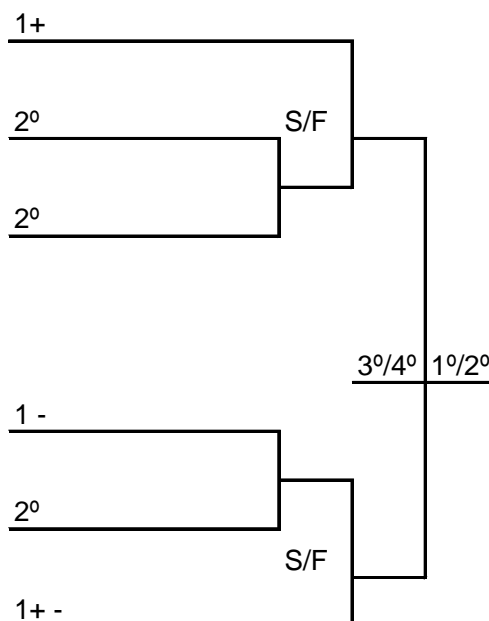

Modalidade: Vôlei de Duplas (Praia) Feminino