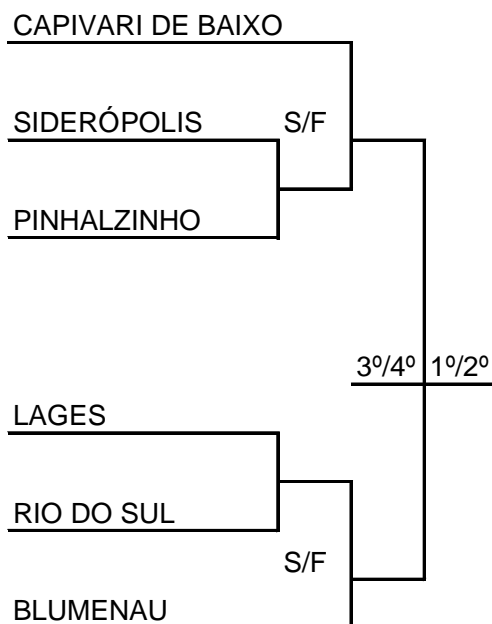

Modalidade: Futsal Masculino – 1ª Divisão