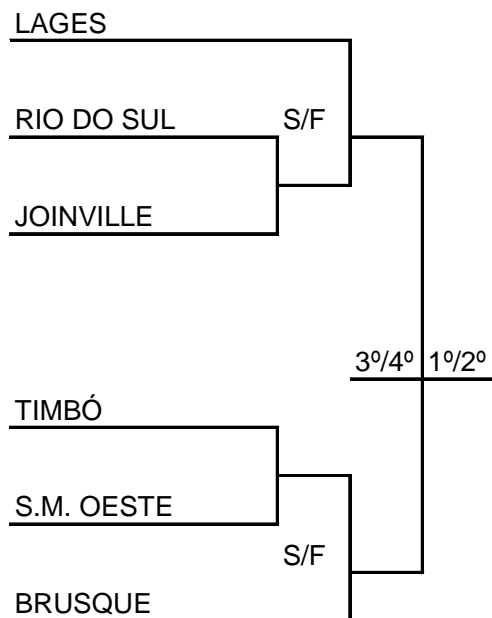

FORMAÇÃO DAS CHAVES PARA 2ª FASE

Modalidade: Bolão 23 Feminino