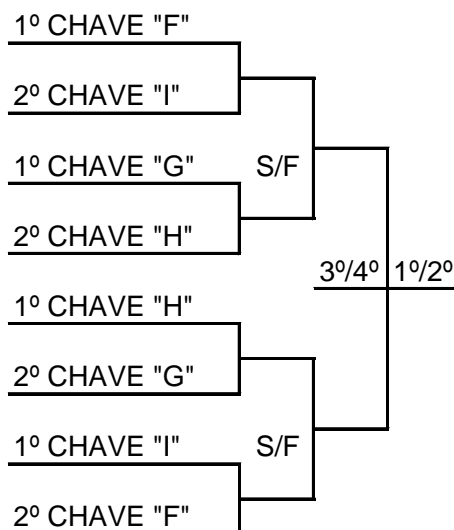

FORMAÇÃO DAS CHAVES PARA 3ª FASE

Modalidade: Vôlei de Duplas (Praia) Masculino