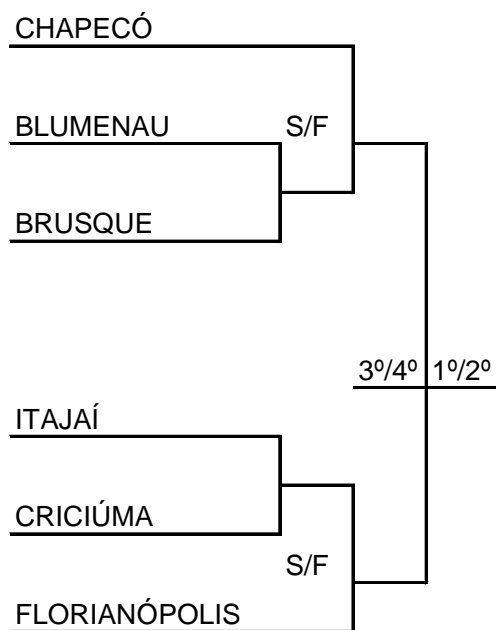

Modalidade: Voleibol Masculino