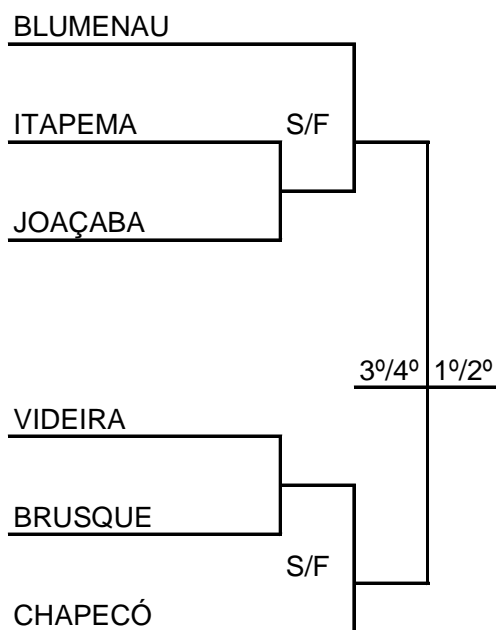

FORMAÇÃO DAS CHAVES PARA 2ª FASE

Modalidade: Handebol Masculino