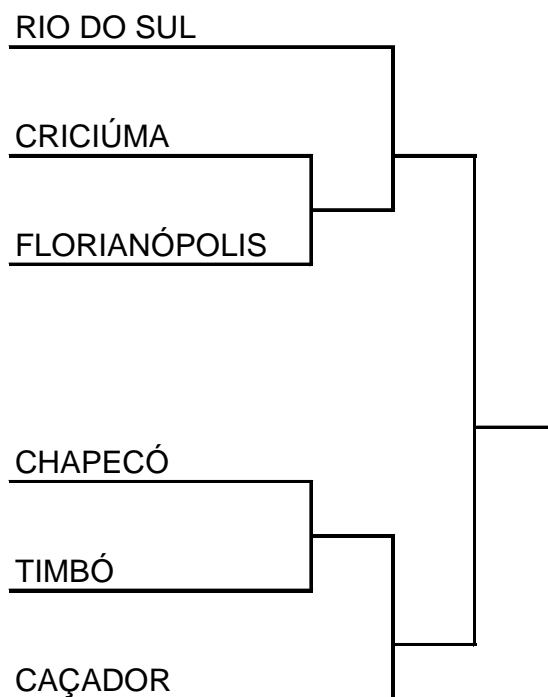

FORMAÇÃO DAS CHAVES PARA 2ª FASE

Modalidade: Bocha Masculino