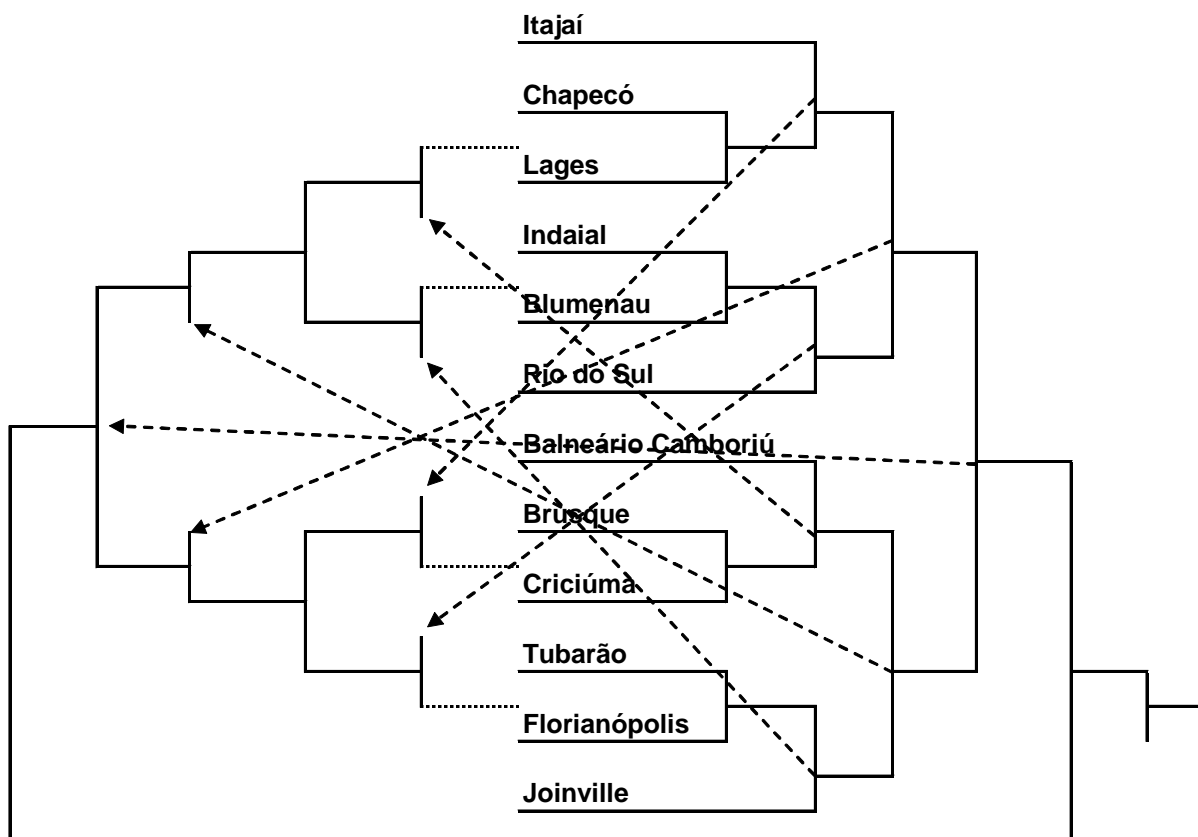

Futsal Masculino

Chave "A"		Chave "B"	
1	Jaraguá do Sul	6	Joinville
2	Joaçaba	7	São Miguel do Oeste
3	Florianópolis	8	Videira
4	São Bento do Sul	9	Timbó
5	Xaxim	10	Tubarão

Futsal Feminino

Chave "A"		Chave "B"	
1	Criciúma	6	Caçador
2	Blumenau	7	Chapecó
3	São Lourenço D'Oeste	8	Indaial
4	Videira	9	Biguaçu
5	Pomerode	10	Taió

Handebol Masculino

Chave "A"		Chave "B"	
1	Chapecó	6	Joaçaba
2	Florianópolis	7	Blumenau
3	Itajaí	8	Xanxerê
4	Rio do Sul	9	Tubarão
5	São Bento do Sul	10	Lages

Composição das Chaves

Handebol Feminino

Chave "A"	Chave "B"
1 Concórdia	6 Blumenau
2 Capinzal	7 Criciúma
3 Balneário Camboriú	8 Tunápolis
4 Forquilha	9 Rio do Sul
5 São Bento do Sul	10 Itajaí

Punhobol

Chave "A"	Chave "B"
1 Blumenau	6 São Bento do Sul
2 Florianópolis	7 Campo Alegre
3 Joinville	8 Timbó
4 Itapema	9 Pomerode
5 Brusque	10 Rio dos Cedros

Tênis Masculino

Composição das Chaves

Tênis Mesa Masculino