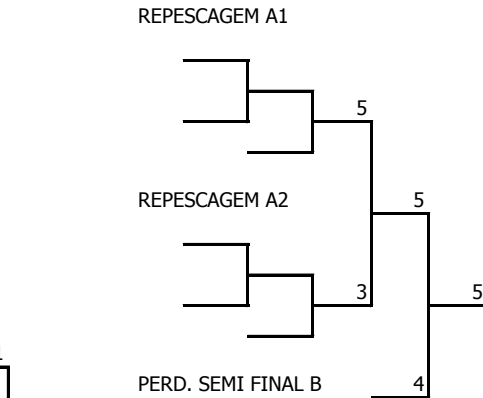

RESULTADOS DO DIA 03.11.2007 – SÁBADO

Modalidade: JUDÔ FEMININO

Pes SUPER - LIGEIRO - 44 KG

TABELA A1

1	MARILENE DE L. ALVES - JOAÇABA
17	
9	
25	
5	ANDRESSA M. LORENZONI - JOINVILLE
21	
13	
29	

TABELA A2

3	FABIANA RODRIGUES - CURITIBANOS
19	
11	
27	
7	AMANDA T. DE SOUZA - CHAPECÓ
23	
15	
31	

TABELA B1

2	LÉIA A.SOARES - FLORIANÓPOLIS
18	
10	
26	
6	PATRICIA D. MARQUES - CRICIÚMA
22	
14	
30	

TABELA B2

4	FLAVIA D. DA SILVA
20	
12	
28	
8	
24	
16	
32	

JUDO FEMININO		
CLASSIFICAÇÃO FINAL		
SUPER - LIGEIRO - 44 KG		
1º	MARILENE DE L. ALVES JOAÇABA	12
2º	PATRICIA D. MARQUES CRICIÚMA	8
3º	AMANDA T. DE SOUZA CHAPECÓ	4
3º	ANDRESSA M. LORENZONI JOINVILLE	4
5º	LÉIA A. SOARES FLORIANÓPOLIS	2
5º	FLAVIA C. D. DA SILVA ITAJAÍ	2

1
CAMPEÃO