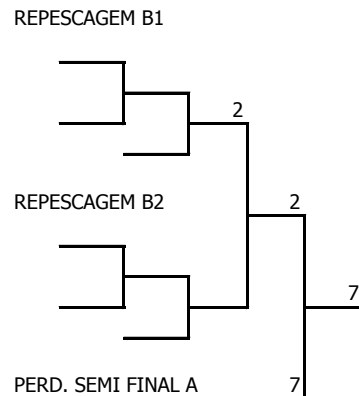

RESULTADOS DO DIA 03.11.2007 – SÁBADO

Modalidade: JUDÔ FEMININO

Pes SUPER - LIGEIRO - 44 KG

TABELA A1

1	MARILENE DE L. ALVES - JOAÇABA
17	
9	
25	
5	ANDRESSA M. LORENZONI - JOINVILLE
21	
13	
29	

TABELA A2

3	FABIANA RODRIGUES - CURITIBANOS
19	
11	
27	
7	AMANDA T. DE SOUZA - CHAPECÓ
23	
15	
31	

TABELA B1

2	LÉIA A.SOARES - FLORIANÓPOLIS
18	
10	
26	
6	PATRICIA D. MARQUES - CRICIÚMA
22	
14	
30	

TABELA B2

4	FLAVIA D. DA SILVA
20	
12	
28	
8	
24	
16	
32	

JUDO FEMININO		
CLASSIFICAÇÃO FINAL		
SUPER - LIGEIRO - 44 KG		
1º	MARILENE DE L. ALVES JOAÇABA	12
2º	PATRICIA D. MARQUES CRICIÚMA	8
3º	AMANDA T. DE SOUZA CHAPECÓ	4
3º	ANDRESSA M. LORENZONI JOINVILLE	4
5º	LÉIA A. SOARES FLORIANÓPOLIS	2
5º	FLAVIA C. D. DA SILVA ITAJAÍ	2

1
CAMPEÃO