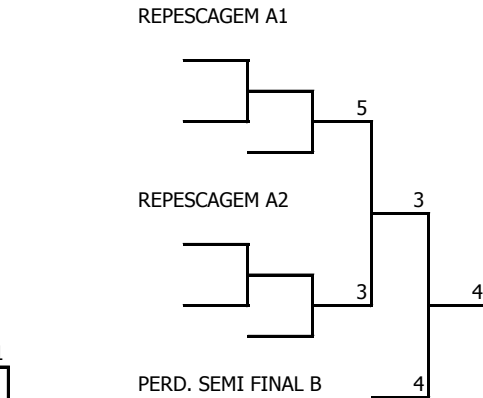

RESULTADOS DO DIA 03.11.2007 – SÁBADO A

Modalidade: JUDÔ FEMININO

Pes LIGEIRO - 48 KG

TABELA A1

1	FRANCIELY DOS SANTOS - BAL. CAMBORIÚ
17	
9	
25	
5	ARIANA A. CAMARGO - CURITIBANOS
21	
13	
29	

TABELA A2

3	AMANDA S. MARCA -JOAÇABA
19	
11	
27	
7	MAIARA A. ZEFERINO - ITAJAÍ
23	
15	
31	

TABELA B1

2	ARIELA S. MARCA -JOAÇABA
18	
10	
26	
6	SUSANA L. MACHADO - S.FCO DOSUL
22	
14	
30	

TABELA B2

4	BRUNNA M. DOS SANTOS - FLORIANÓPOLIS
20	
12	
28	
8	ROSANE C. SILVERIO - CRICIÚMA
24	
16	
32	

JUDO FEMININO		
CLASSIFICAÇÃO FINAL		
LIGEIRO - 48 KG		
1º	ARIELA S. MARCA JOAÇABA	12
2º	FRANCIELY DOS SANTOS BALNEÁRIO CAMBORIÚ	8
3º	ROSANE C. SILVERIO CRICIÚMA	4
3º	BRUNNA M. DOS SANTOS FLORIANÓPOLIS	4
5º	MAIARA A. ZEFERINO ITAJAÍ	2
5º	AMANDA S. SOARES BLUMENAU	2

2
CAMPEÃO