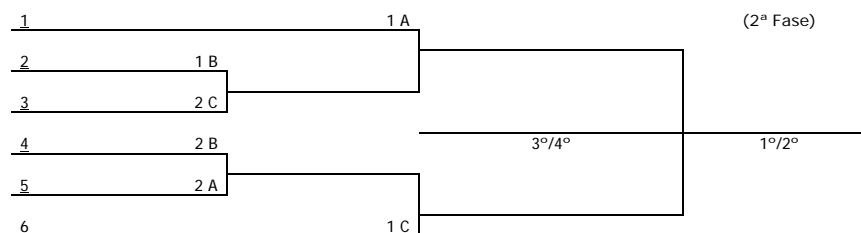

TÊNIS DE MESA – DUPLAS – DI - MASCULINO

Local de competição: GINÁSIO DE ESPORTES DO COLÉGIO SÃO JOSÉ

Endereço: Rua Silva, 365 – Equina com Av. Marcos Konder - CENTRO

CHAVE [A]	CHAVE [B]	CHAVE [C]
01. SÃO JOSÉ	04. CONCÓRDIA	07. ITAPEMA
02. ABELARDO LUZ	05. CHAPECÓ	08. JOINVILLE
03. TRES BARRAS	06. IÇARA	09. CAÇADOR
		10. LAGES