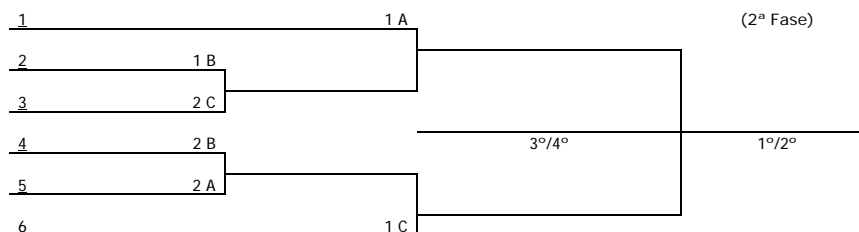

**BOCHA PARAOLÍMPICA – BC3**

Local de competição: Centventos MAREJADA

Endereço: Av. Beira Rio – Centro

CHAVE [A]	CHAVE [B]	CHAVE [C]
01. ITAJAÍ – Bruna F. dos Santos	04. JOINVILLE – Cristiane Nietek	08. BARRA VELHA – Eliza G. Alves
02. JARAGUÁ SUL – Alex Carvalito	05. SÃO JOSÉ – Paulo R. de Lima	09. ITAJAÍ – Fernando B. Wolfran
03. JOINVILLE – Renato Dolçan	06. CAÇADOR – Gabriel Emmer	10. TUBARÃO – Douglas Belmiro
	07. CAMPOS NOVOS – Ezequias Oliveira	11. SÃO JOSÉ – Hudson Santana