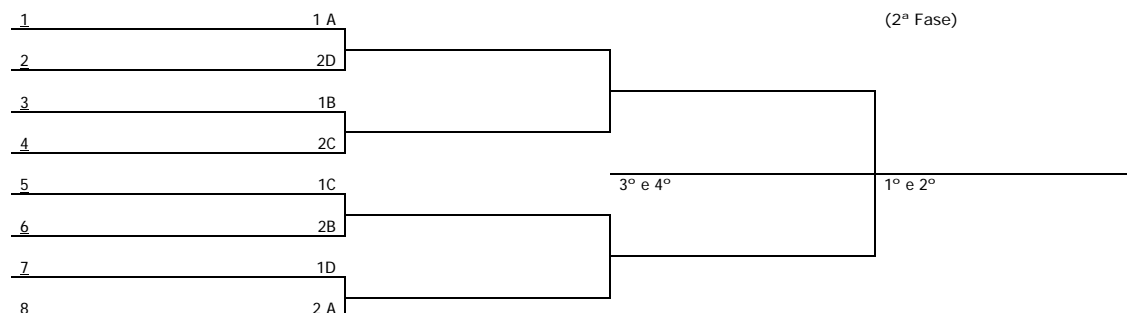

TÊNIS DE MESA – INDIVIDUAL – DI – MASCULINO

Local de competição: GINÁSIO DE ESPORTES DO COLÉGIO SÃO JOSÉ

Endereço: Rua Silva, 365 – Equina com Av. Marcos Konder - CENTRO

CHAVE [A]	CHAVE [B]	CHAVE [C]	CHAVE [D]
LAGES	05. BRUSQUE	09. ITAPEMA	13. IÇARA
CAÇADOR	06. JOINVILLE	10. SÃO BENTO DO SUL	14. SÃO FRANCISCO SUL
CHAPECÓ	07. XANXERÊ	11. VIDEIRA	15. ABELARDO LUZ
XAXIM	08. SÃO JOSÉ	12. TRES BARRAS	16. CONCÓRDIA