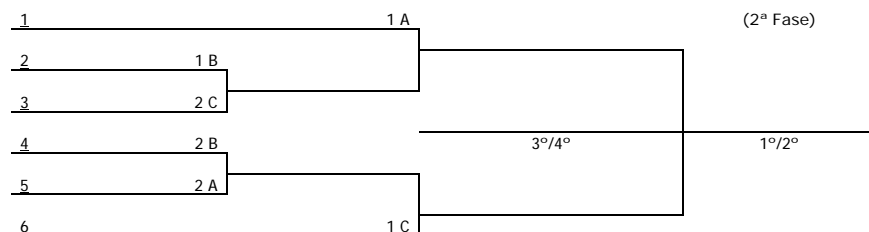

BOCHA PARAOLÍMPICA– BC1

Local de competição: Centventos MAREJADA

Endereço: Av. Beira Rio – Centro

CHAVE [A]	CHAVE [B]	CHAVE [C]
01. POMERODE – Charles F. Fermann	04. JOINVILLE – Deolinda M. Fernandes	08. ITAJAÍ – Hemerson Filipi
02. S.MIGUEL OESTE – Jair de Oliveira	05. ITAJAÍ – Joana Cristina Belizzari	09. JOINVILLE – Edson C. Slonski
03. SÃO JOSÉ – Paulo Ricardo Pedroso	06. SÃO JOSÉ – Thiago C. da Costa	10. RIO DO SUL – Claudinei Marhold
	07. RIO DO SUL – Sérgio de Souza	11. CHAPECÓ – Afonso F. de Lima