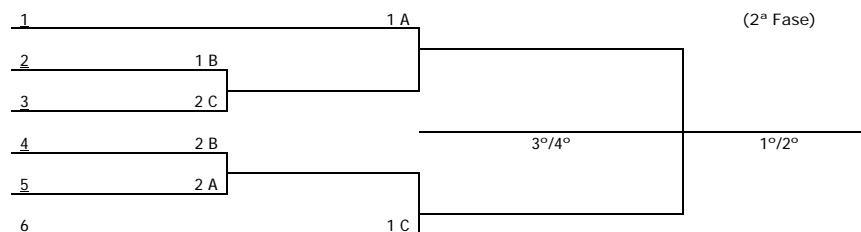

TÊNIS DE MESA – INDIVIDUAL – DI - FEMININO

Local de competição: GINÁSIO DE ESPORTES DO COLÉGIO SÃO JOSÉ

Endereço: Rua Silva, 365 – Equina com Av. Marcos Konder - CENTRO

CHAVE [A]	CHAVE [B]	CHAVE [C]
01. ABELARDO LUZ	04. BARRA VELHA	07. JOINVILLE
02. CHAPECÓ	05. SÃO JOSÉ	08. LAGES
03. JARAGUÁ DO SUL	06. BRUSQUE	09. PRES. GETÚLIO
		10. POMERODE