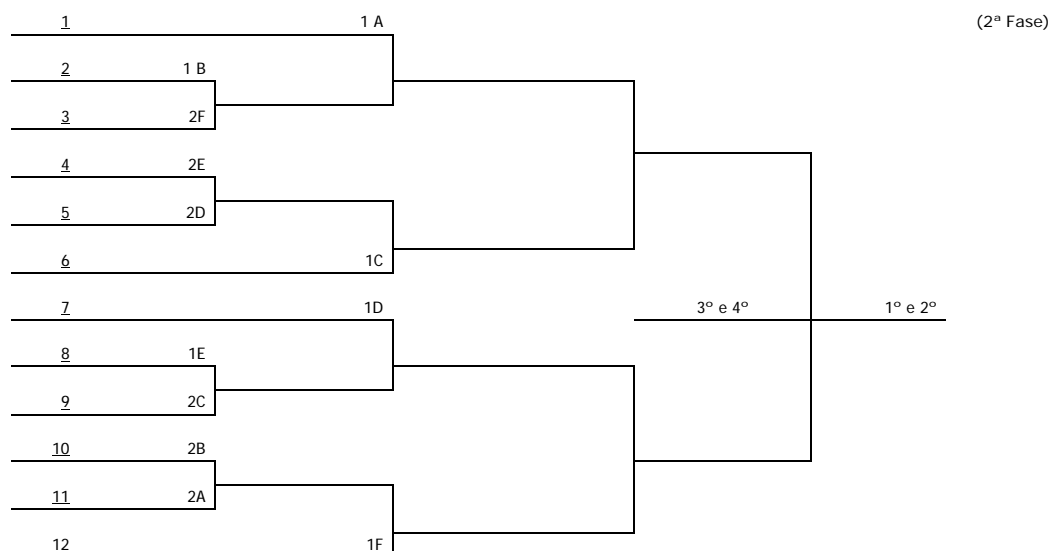

BOCHA PARAOLÍMPICA– BC2

Local de competição: Centventos MAREJADA

Endereço: Av. Beira Rio – Centro

CHAVE [A]	CHAVE [B]	CHAVE [C]
01. CHAPECÓ – Clauderio Berton	04. ITAJAÍ – Gilson Cerpa	07. SÃO JOSÉ – Jair da Silva Moraes
02. JARAGUÁ DO SUL – Alenor Engel	05. GUARAMIRIM – Edson Kleine	08. CHAPECÓ – Marcos de Assis Soares
03. JOINVILLE – Luiz Antonio Nestor	06. TUBARÃO – Maria Nazaré Nunes	09. JOINVILLE – Élio Osga

CHAVE [D]	CHAVE [E]	CHAVE [F]
10. CAÇADOR – Rodrigo de Melo	13. SÃO JOSÉ – Eduardo Apolinário	16. FLORIANÓPOLIS – Rodrigo Peruzzo
11. TUBARÃO – João M. Cruz Filho	14. GUARAMIRIM – Adriano Rohenkohl	17. JARAGUÁ SUL – Fabiane A. Volkmann
12. CAMPOS NOVOS – Felipe T.A. Lima	15. ITAJAÍ – Nivaldo Jorge da Silva	18. S.MIGUEL OESTE – Daiana M. Zitkoski