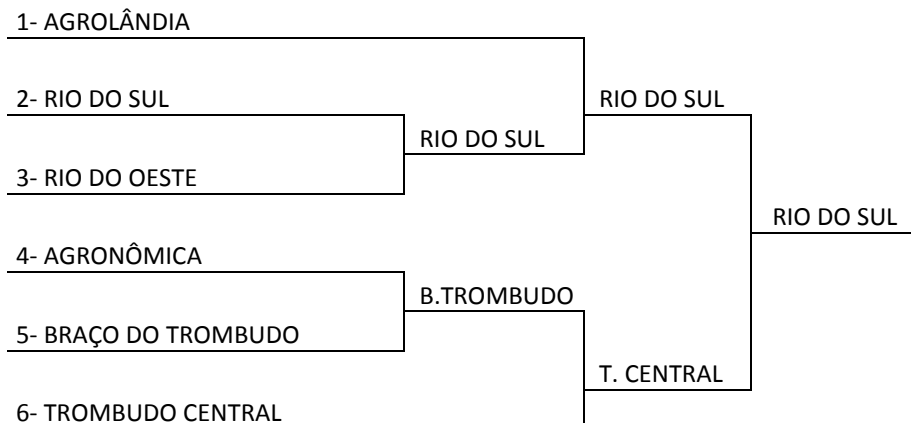

Modalidade: **BOLÃO 23 FEMININO E MASCULINO**

Local: Clube Recreativo Floresta - Início 09h30min

Ord.	Município	Naipe	Pinos
1º	BRAÇO DO TROMBUDO	FEMININO	588
2º	BRAÇO DO TROMBUDO	MASCULINO	691
3º	AGROLÂNDIA	MASCULINO	715
4º	AGROLÂNDIA	FEMININO	651

Modalidade: **CANASTRA FEMININO**

1- TROMBUDO CENTRAL

2- AGROLÂNDIA

3- RIO DO OESTE

4- RIO DO SUL

5- AGRONÔMICA

6- BRAÇO DO TROMBUDO

1º/2º

CANASTRA Feminino

Local: Clube Recreativo Floresta

Jogo	Hora	Equipe [A]		x		Equipe [B]	Naipe
01	09:30	AGROLÂNDIA	2930	X	3340	RIO DO OESTE	F
02		RIO DO SUL	3380	X	2320	AGRONÔMICA	F
03		TROMBUDO CENTRAL	3470	X	2760	RIO DO OESTE	F
04		BRAÇO DO TROMBUDO	1940	X	3080	RIO DO SUL	F
05		TROMBUDO CENTRAL	2200	X	3180	RIO DO SUL	Final

Modalidade: CANASTRA MASCULINO

CANASTRA Masculino

Local: Clube Recreativo Floresta

Jogo	Hora	Equipe [A]		x		Equipe [B]	Naipe
01	09:30	RIO DO SUL	3000	X	1920	RIO DO OESTE	M
02		AGRONÔMICA	1810	X	3300	BRAÇO DO TROMBUDO	M
03		AGROLÂNDIA	2500	X	3690	RIO DO SUL	M
04		TROMBUDO CENTRAL	3360	X	2610	BRAÇO DO TROMBUDO	M
05		RIO DO SUL	3100	X	2650	TROMBUDO CENTRAL	Final