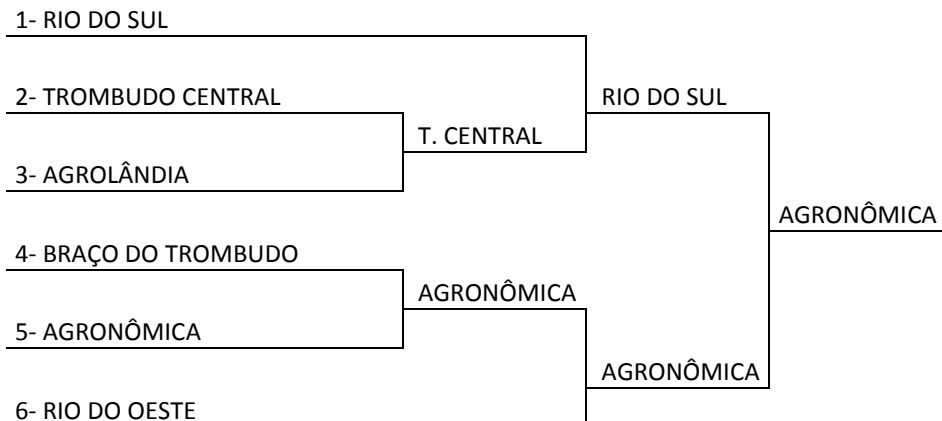

Modalidade: CANASTRA MASCULINO

CANASTRA Masculino

Local: Clube Recreativo Floresta

Jogo	Hora	Equipe [A]		x		Equipe [B]	Naipe
01	09:30	RIO DO SUL	3000	X	1920	RIO DO OESTE	M
02		AGRONÔMICA	1810	X	3300	BRAÇO DO TROMBUDO	M
03		AGROLÂNDIA	2500	X	3690	RIO DO SUL	M
04		TROMBUDO CENTRAL	3360	X	2610	BRAÇO DO TROMBUDO	M
05		RIO DO SUL	3100	X	2650	TROMBUDO CENTRAL	Final

Modalidade: DOMINÓ FEMININO

DOMINÓ Feminino

Local: Clube Recreativo Floresta

Jogo	Hora	Equipe [A]		x		Equipe [B]	Naipe
01	09:30	RIO DO OESTE	2	X	1	BRAÇO DO TROMBUDO	F
02		AGROLÂNDIA	2	X	0	TROMBUDO CENTRAL	F
03		AGROLÂNDIA	2	X	0	RIO DO OESTE	Final

Modalidade: **DOMINÓ MASCULINO**

DOMINÓ Masculino

Local: Clube Recreativo Floresta

Jogo	Hora	Equipe [A]		x		Equipe [B]	Naipes
01	09:30	TROMBUDO CENTRAL	2	X	0	AGROLÂNDIA	M
02		BRAÇO DO TROMBUDO	0	X	2	AGRONÔMICA	M
03		RIO DO SUL	2	X	1	TROMBUDO CENTRAL	M
04		RIO DO OESTE	1	X	2	AGRONÔMICA	M
05		RIO DO SUL	1	X	2	AGRONÔMICA	Final

Modalidade: **TRUCO MASCULINO**

Classificado direto para etapa Estadual: **RIO DO OESTE**

CLASSIFICAÇÃO FINAL SDR RIO DO SUL - JASTI 2014

	BOCHA FEMININO
1º	AGRONÔMICA
2º	TROMBUDO CENTRAL
3º	AGROLÂNDIA
4º	RIO DO OESTE
5º	BRAÇO DO TROMBUDO
6º	RIO DO SUL