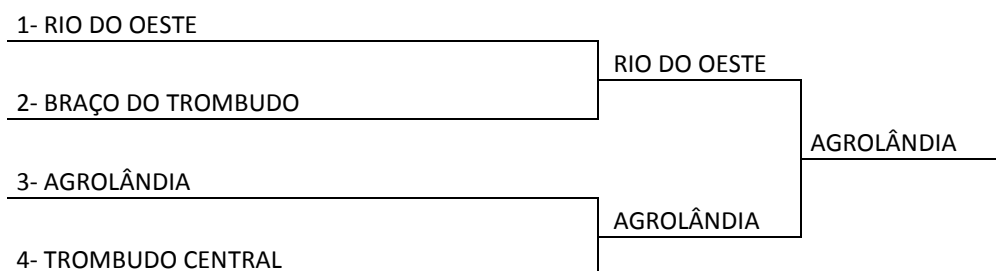

Modalidade: **CANASTRA FEMININO**

1- TROMBUDO CENTRAL

2- AGROLÂNDIA

3- RIO DO OESTE

4- RIO DO SUL

5- AGRONÔMICA

6- BRAÇO DO TROMBUDO

1º/2º

Modalidade: CANASTRA MASCULINO

CANASTRA Masculino

Local: Clube Recreativo Floresta

Jogo	Hora	Equipe [A]		x		Equipe [B]	Naipe
01	09:30	RIO DO SUL	3000	X	1920	RIO DO OESTE	M
02		AGRONÔMICA	1810	X	3300	BRAÇO DO TROMBUDO	M
03		AGROLÂNDIA	2500	X	3690	RIO DO SUL	M
04		TROMBUDO CENTRAL	3360	X	2610	BRAÇO DO TROMBUDO	M
05		RIO DO SUL	3100	X	2650	TROMBUDO CENTRAL	Final

Modalidade: DOMINÓ FEMININO

DOMINÓ Feminino

Local: Clube Recreativo Floresta

Jogo	Hora	Equipe [A]		x		Equipe [B]	Naipe
01	09:30	RIO DO OESTE	2	X	1	BRAÇO DO TROMBUDO	F
02		AGROLÂNDIA	2	X	0	TROMBUDO CENTRAL	F
03		AGROLÂNDIA	2	X	0	RIO DO OESTE	Final

Modalidade: **DOMINÓ MASCULINO**

DOMINÓ Masculino

Local: Clube Recreativo Floresta

Jogo	Hora	Equipe [A]		x		Equipe [B]	Naipes
01	09:30	TROMBUDO CENTRAL	2	X	0	AGROLÂNDIA	M
02		BRAÇO DO TROMBUDO	0	X	2	AGRONÔMICA	M
03		RIO DO SUL	2	X	1	TROMBUDO CENTRAL	M
04		RIO DO OESTE	1	X	2	AGRONÔMICA	M
05		RIO DO SUL	1	X	2	AGRONÔMICA	Final