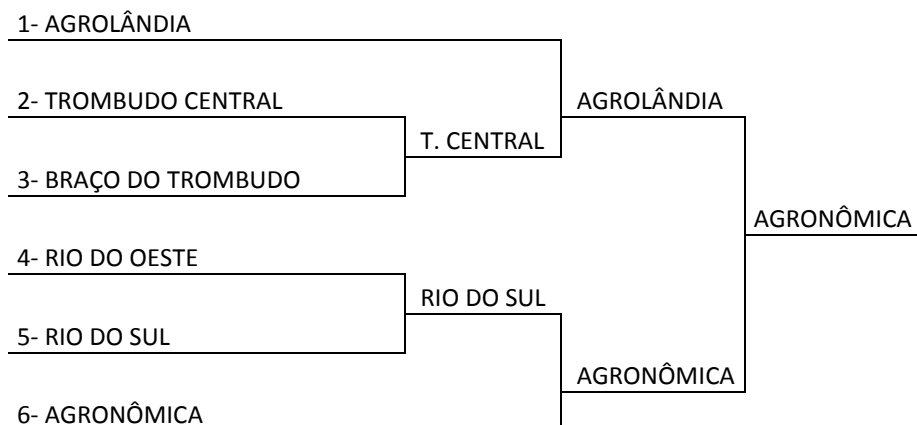

Agrolândia
Abril de 2014

JASTI
SDR Rio do Sul

Resultados

7º Jasti
CANOINHAS-SC
2014

Etapa SDR Rio do Sul

Jogos Abertos da Terceira Idade

Agrolândia

Secretaria de Estado do Desenvolvimento Regional – Rio do Sul

Modalidade: BOCHA FEMININO

BOCHA Feminino

Local: Cancha Municipal ao lado do Ginásio de Esportes

Jogo	Hora	Equipe [A]		x		Equipe [B]	Naipe
01	09:30	BRAÇO DO TROMBUDO	8	X	12	AGROLÂNDIA	F
02		RIO DO OESTE	12	X	2	RIO DO SUL	F
03		AGRONÔMICA	12	X	5	AGROLÂNDIA	F
04		TROMBUDO CENTRAL	12	X	7	RIO DO OESTE	F
05		AGRONÔMICA	12	X	8	TROMBUDO CENTRAL	Final

Modalidade: BOCHA MASCULINO

BOCHA Masculino

Local: Cancha Municipal ao lado do Ginásio de Esportes

Jogo	Hora	Equipe [A]		x		Equipe [B]	Naipe
01	09:30	TROMBUDO CENTRAL	12	X	0	BRAÇO DO TROMBUDO	M
02		RIO DO OESTE	8	X	12	RIO DO SUL	M
03		AGROLÂNDIA	12	X	7	TROMBUDO CENTRAL	M
04		AGRONÔMICA	12	X	2	RIO DO SUL	M
05		AGROLÂNDIA	2	X	12	AGRONÔMICA	Final

Modalidade: **BOLÃO 23 FEMININO E MASCULINO**

Local: Clube Recreativo Floresta - Início 09h30min

Ord.	Município	Naipe	Pinos
1º	BRAÇO DO TROMBUDO	FEMININO	588
2º	BRAÇO DO TROMBUDO	MASCULINO	691
3º	AGROLÂNDIA	MASCULINO	715
4º	AGROLÂNDIA	FEMININO	651