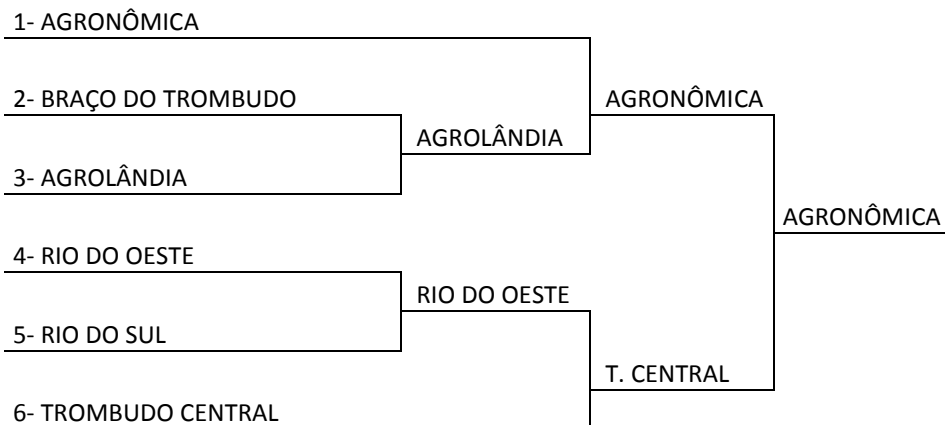

Agrolândia
Abril de 2014

JASTI
SDR Rio do Sul

Resultados

7º Jasti
CANOINHAS-SC
2014

Etapa SDR Rio do Sul

Jogos Abertos da Terceira Idade

Agrolândia

Secretaria de Estado do Desenvolvimento Regional – Rio do Sul

Modalidade: BOCHA FEMININO

BOCHA Feminino

Local: Cancha Municipal ao lado do Ginásio de Esportes

Jogo	Hora	Equipe [A]		x		Equipe [B]	Naipe
01	09:30	BRAÇO DO TROMBUDO	8	X	12	AGROLÂNDIA	F
02		RIO DO OESTE	12	X	2	RIO DO SUL	F
03		AGRONÔMICA	12	X	5	AGROLÂNDIA	F
04		TROMBUDO CENTRAL	12	X	7	RIO DO OESTE	F
05		AGRONÔMICA	12	X	8	TROMBUDO CENTRAL	Final

Modalidade: BOCHA MASCULINO

BOCHA Masculino

Local: Cancha Municipal ao lado do Ginásio de Esportes

Jogo	Hora	Equipe [A]		x		Equipe [B]	Naipe
01	09:30	TROMBUDO CENTRAL	12	X	0	BRAÇO DO TROMBUDO	M
02		RIO DO OESTE	8	X	12	RIO DO SUL	M
03		AGROLÂNDIA	12	X	7	TROMBUDO CENTRAL	M
04		AGRONÔMICA	12	X	2	RIO DO SUL	M
05		AGROLÂNDIA	2	X	12	AGRONÔMICA	Final

Modalidade: **BOLÃO 23 FEMININO E MASCULINO**

Local: Clube Recreativo Floresta - Início 09h30min

Ord.	Município	Naipe	Pinos
1º	BRAÇO DO TROMBUDO	FEMININO	588
2º	BRAÇO DO TROMBUDO	MASCULINO	691
3º	AGROLÂNDIA	MASCULINO	715
4º	AGROLÂNDIA	FEMININO	651