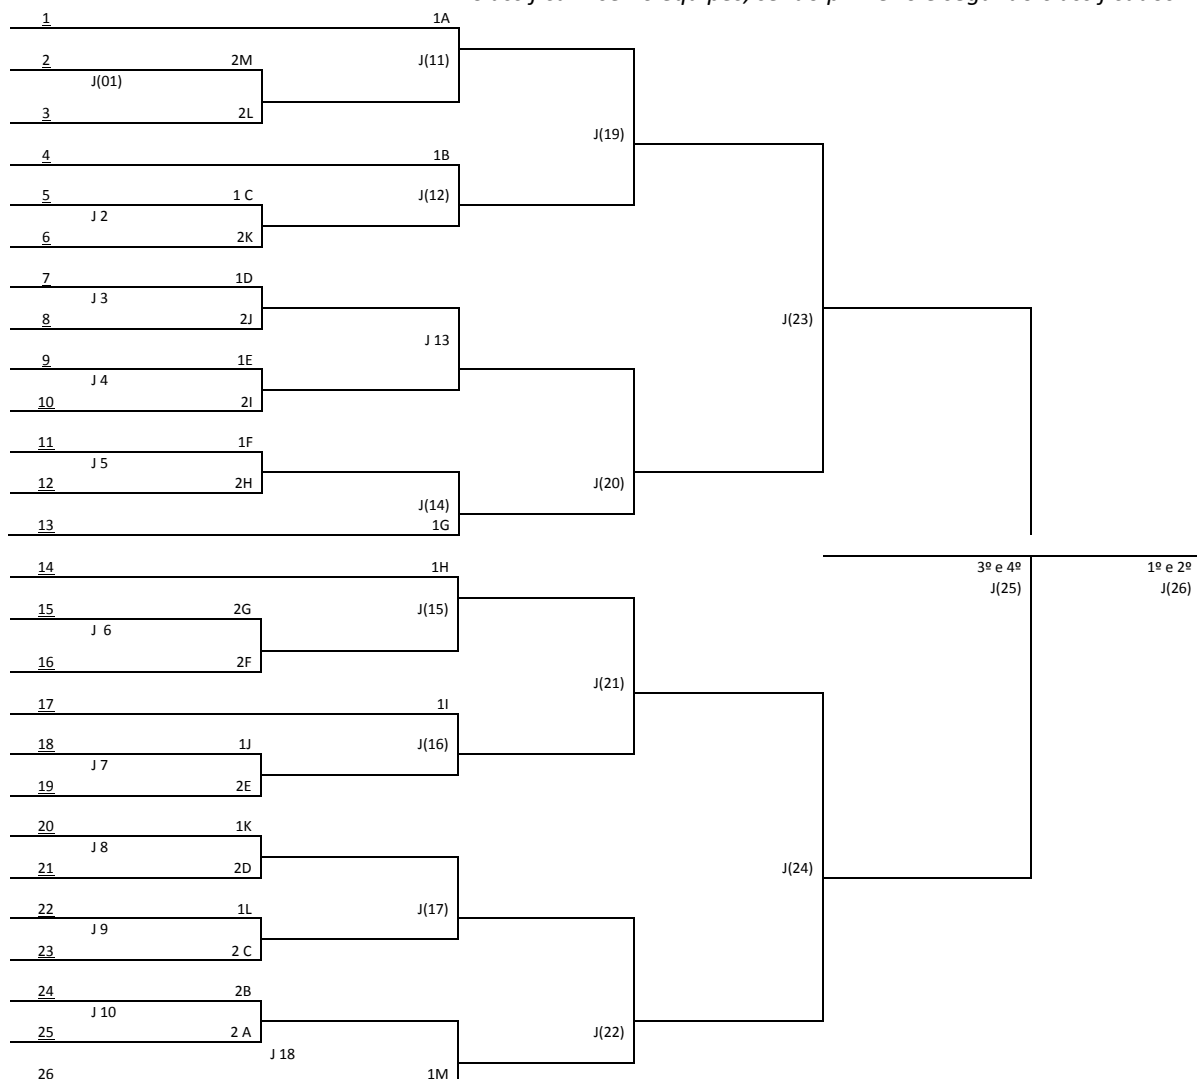

TRUCO MASCULINO

CHAVE [A]	CHAVE [B]	CHAVE [C]	CHAVE [D]
01. CRISTÓVÃO DO SUL - 11ª SDR	04. VIDEIRA - 9ª SDR	08. IBIRAMA - 14ª SDR	12. IRATI - 32ª SDR
02. CHAPECÓ - 4ª SDR	05. OURO VERDES - 5ª SDR	09. CAMBORIÚ - 17ª SDR	13. PENHA - 17ª SDR
03. CORUPÁ - 24ª SDR	06. FAXINAL DOS GUEDES - 5ª SDR	10. TRÊS BARRAS - 26ª SDR	14. PALMITOS - 29ª SDR
52. SÃO JOSÉ - 18ª SDR	07. CAMPOS NOVOS - 8ª SDR	11. MONTE CASTELO - 25ª SDR	15. PALMA SOLA - 30ª SDR
CHAVE [E]	CHAVE [F]	CHAVE [G]	CHAVE [H]
16. TIMBÓ - 35ª SDR	20. SIDERÓPOLIS - 21ª SDR	24. ÁGUAS DE CHAPECÓ - 29ª SDR	28. IPIRA - 6ª SDR
17. ANCHIETA - 30ª SDR	21. JARAGUÁ DO SUL - 24ª SDR	25. XAVANTINA - 33ª SDR	29. IRINEÓPOLIS - 26ª SDR
18. SALETE - 34ª SDR	22. ANTÔNIO CARLOS - 18ª SDR	26. MATOS COSTA - 10ª SDR	30. GUATAMBU - 4ª SDR
19. CAMPO ERÊ - 3ª SDR	23. PRES CASTELLO BRANCO - 6ª SDR	27. RIO DO OESTE - 12ª SDR	31. IPORÃ DO OESTE - 31ª SDR
CHAVE [I]	CHAVE [J]	CHAVE [K]	CHAVE [L]
32. FORMOSA DO SUL - 32ª SDR	36. BARRA BONITA - 1ª SDR	40. SUL BRASIL - 2ª SDR	44. DONA EMMA - 14ª SDR
33. DOUTOR PEDRINHO - 35ª SDR	37. CURITIBANOS - 11ª SDR	41. CANOINHAS - sede	45. SEARA - 33ª SDR
34. GALVÃO - 3ª SDR	38. CAMPO ALEGRE - 25ª SDR	42. GRÃO PARÁ - 36ª SDR	46. CATANDUVAS - 7ª SDR
35. SALTO VELOSO - 9ª SDR	39. GARUVA - 23ª SDR	43. SÃO MIGUEL DO OESTE - 1ª SDR	47. TAIÓ - 34ª SDR

CHAVE [M]
48. ITAPIRANGA - 31ª SDR
49. STA TEREZINHA PROGRESSO - 2ª SDR
50. RIO DAS ANTAS - 10ª SDR
51. JOINVILLE - 23ª SDR

Classificam-se 26 equipes, sendo primeiro e segundo classificados na chave