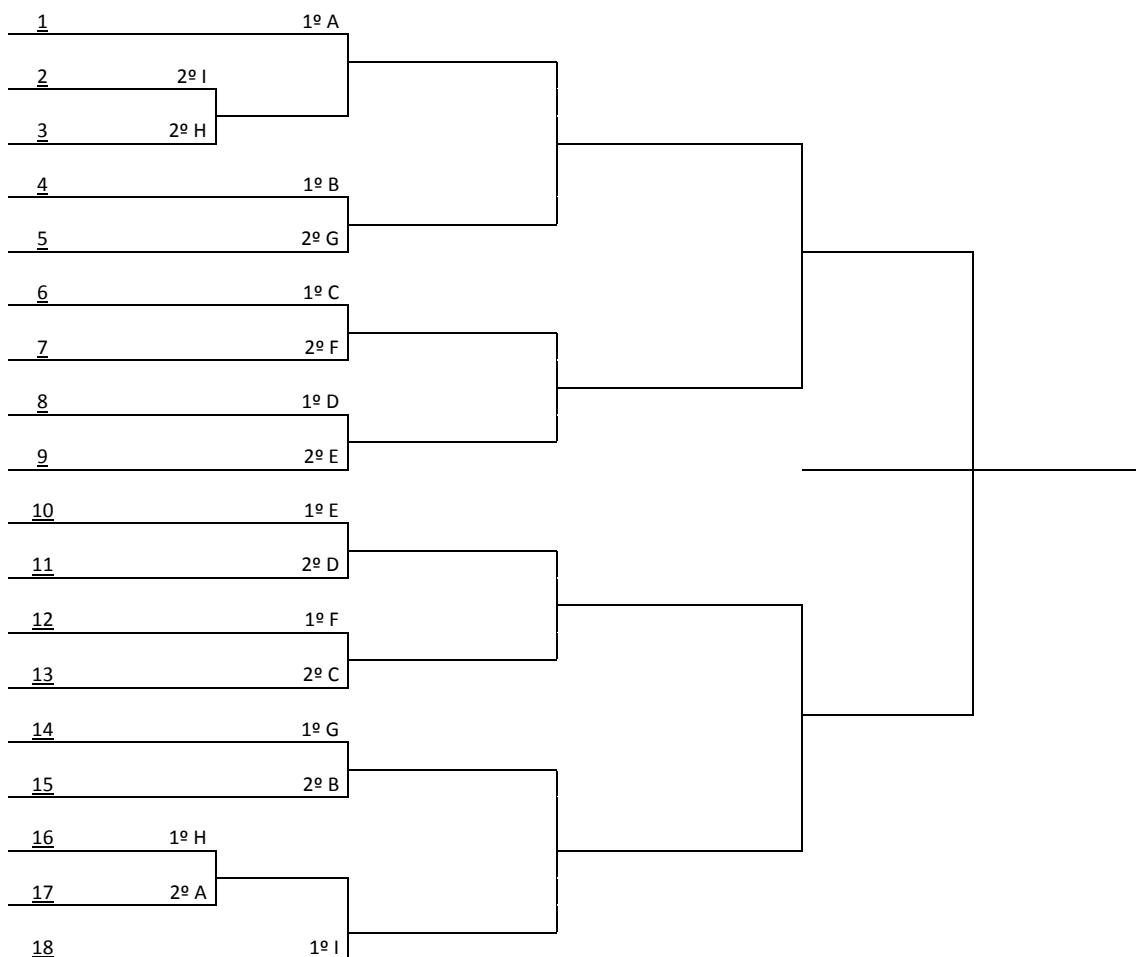

CANASTRA MASCULINO

CHAVE [A]	CHAVE [B]	CHAVE [C]	CHAVE [D]
01. NAVEGANTES - 17ª SDR	04. STA TEREZINHA PROGRESSO - 2ª SDR	08. CAÇADOR - 10ª SDR	12. ITAPIRANGA - 31ª SDR
02. CANOINHAS - sede	05. ARABUTÃ - 33ª SDR	09. POMERODE - 15ª SDR	13. BOM RETIRO - 28ª SDR
03. TREZE DE MAIO - 20ª SDR	06. BRUSQUE - 16ª SDR	10. RIO DO SUL - 12ª SDR	14. PONTE SERRADA - 5ª SDR
	07. LAGUNA - 19ª SDR	11. JARAGUÁ DO SUL - 24ª SDR	15. PIRATUBA - 6ª SDR

CHAVE [E]	CHAVE [F]	CHAVE [G]	CHAVE [H]
16. DOUTOR PEDRINHO - 35ª SDR	20. SANTA CECILIA - 11ª SDR	24. SALETE - 34ª SDR	28. LONTRA - 14ª SDR
17. VARGEM - 8ª SDR	21. SÃO JOSÉ - 18ª SDR	25. AGUA DOCE - 7ª SDR	29. GUARUJA DO SUL - 30ª SDR
18. BANDEIRANTE - 1ª SDR	22. TRÊS BARRAS - 26ª SDR	26. SÃO BENTO DO SUL - 25ª SDR	30. SANTIAGO DO SUL - 32ª SDR
19. PETROLÂNDIA - 13ª SDR	23. MORRO DA FUMAÇA - 21ª SDR	27. CHAPECÓ - 4ª SDR	31. PALMITOS - 29ª SDR

CHAVE [I]
32. JUPIÁ - 3ª SDR
33. BRAÇO DO NORTE - 36ª SDR
34. BARRA VELHA - 23ª SDR
35. ARROIO TRINTA - 9ª SDR

Classificam-se 18 equipes, sendo primeiro e segundo classificados na chave