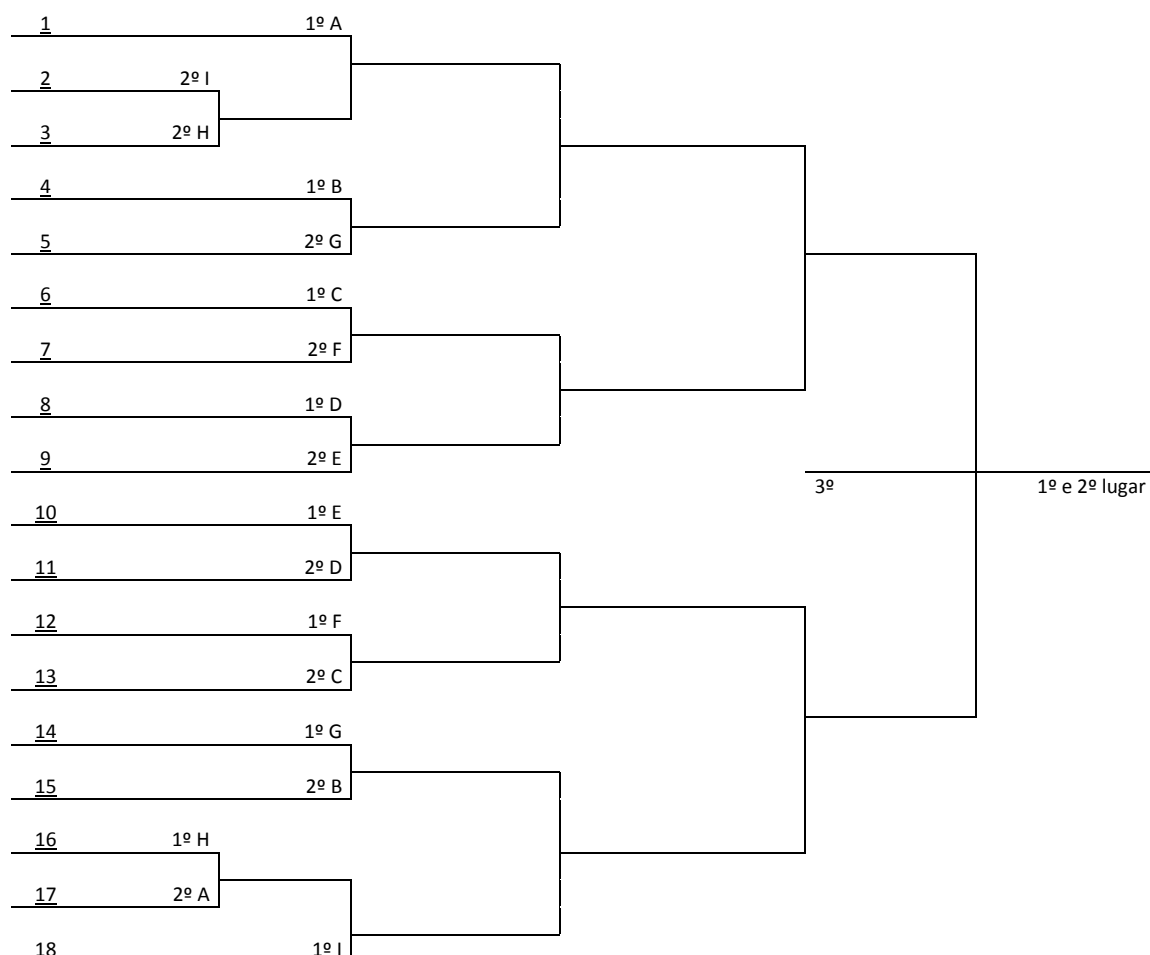

CANASTRA FEMININO

CHAVE [A]	CHAVE [B]	CHAVE [C]	CHAVE [D]
01. ITAJAÍ - 17ª SDR	04. GARUVA - 23ª SDR	08. CAMPO ALEGRE - 25ª SDR	12. CANOINHAS - sede
02. MORRO DA FUMAÇA - 21ª SDR	05. FLORIANÓPOLIS - 18ª SDR	09. PORTO UNIÃO - 26ª SDR	13. ARROIO TRINTA - 9ª SDR
03. CAÇADOR - 10ª SDR	06. NOVA ERECHIM - 4ª SDR	10. SANTA HELENA - 31ª SDR	14. LAGUNA - 19ª SDR
	07. POMERODE - 15ª SDR	11. SÃO CARLOS - 29ª SDR	15. ALFREDO WAGNER - 13ª SDR

CHAVE [E]	CHAVE [F]	CHAVE [G]	CHAVE [H]
16. BOTUVERA - 16ª SDR	20. PEDRAS GRANDES - 20ª SDR	24. WITTMARSUM - 14ª SDR	28. CAMPOS NOVOS - 8ª SDR
17. MAREMA - 5ª SDR	21. BELMONTE - 1ª SDR	25. RODEIO - 35ª SDR	29. BOM RETIRO - 28ª SDR
18. STA TEREZINHA PROGRESSO - 2ª SDR	22. BRAÇO DO NORTE - 36ª SDR	26. CATANDUVAS - 7ª SDR	30. IPIRA - 6ª SDR
19. CURITIBANOS - 11ª SDR	23. SEARA - 33ª SDR	27. SÃO LOURENÇO D' OESTE - 3ª SDR	31. GUARAMIRIM - 24ª SDR

CHAVE [I]
32. RIO DO CAMPO - 34ª SDR
33. RIO DO SUL - 12ª SDR
34. IRATI - 32ª SDR
35. GUARUJA DO SUL - 30ª SDR

Classificam-se 18 equipes sendo primeiro e segundo classificados na chave