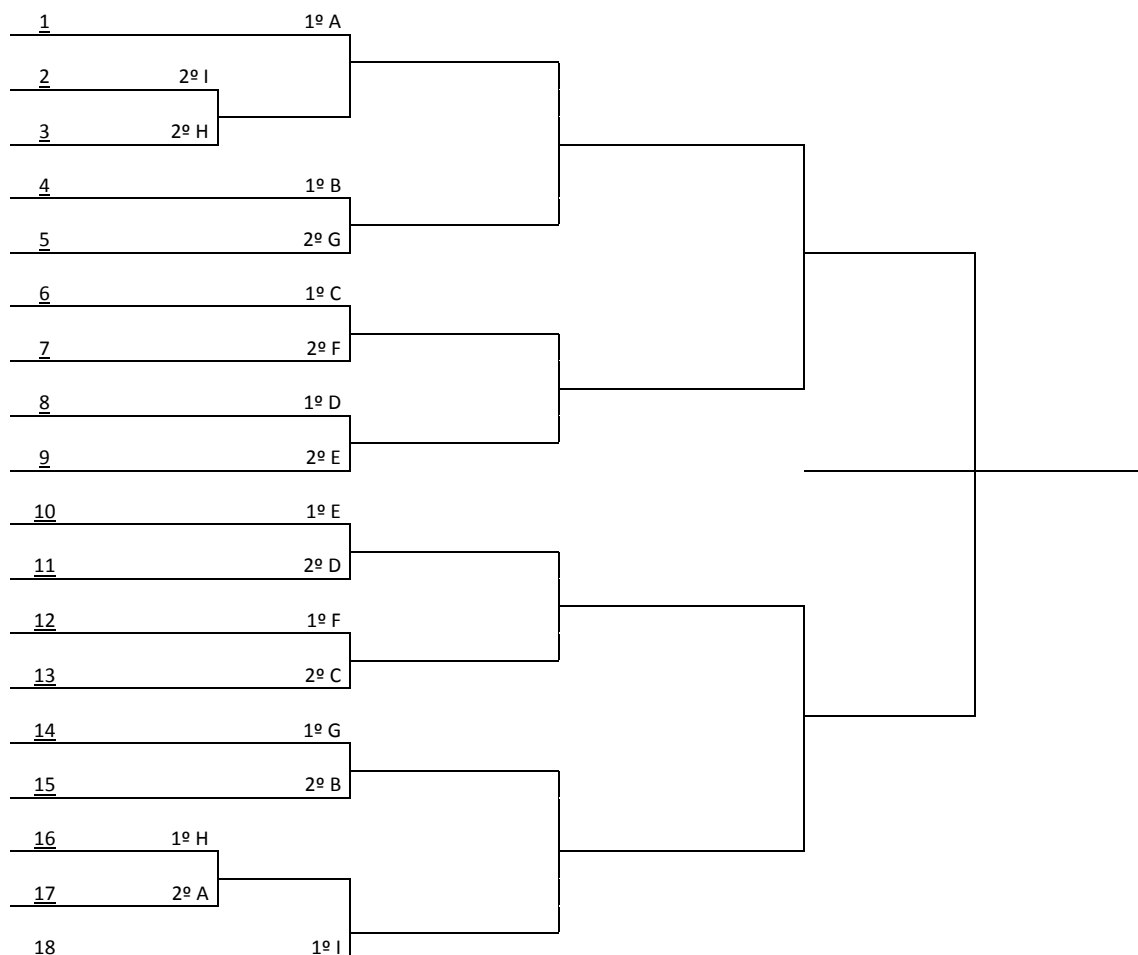

DOMINÓ MASCULINO

CHAVE [A]	CHAVE [B]	CHAVE [C]	CHAVE [D]
01. TRÊS BARRAS - 26ª SDR	04. RIO NEGRINHO - 25ª SDR	08. JUPIÁ - 3ª SDR	12. ARROIO TRINTA - 9ª SDR
02. PRES. CASTELLO BRANCO - 6ª SDR	05. QUILOMBO - 32ª SDR	09. JARAGUA DO SUL - 24ª SDR	13. SÃO LUDGERO - 36ª SDR
03. PALMA SOLA - 30ª SDR	06. ITÁ - 33ª SDR	10. TIMBÓ - 35ª SDR	14. S CRISTÓVÃO DO SUL - 11ª SDR
	07. NAVEGANTES - 17ª SDR	11. CAMPOS NOVOS - 8ª SDR	15. SÃO JOAO BATISTA - 16ª SDR

CHAVE [E]	CHAVE [F]	CHAVE [G]	CHAVE [H]
16. PRESIDENTE GETÚLIO - 14ª SDR	20. PONTE SERRADA - 5ª SDR	24. AGRONOMICA - 12ª SDR	28. TAIÓ - 34ª SDR
17. ITAPIRANGA - 31ª SDR	21. FLÔR DO SERTÃO - 2ª SDR	25. CANOINHAS - sede	29. CAÇADOR - 10ª SDR
18. ORLEANS - 1ª SDR	22. CAPIVARI DE BAIXO - 20ª SDR	26. POMERODE - 15ª SDR	30. ÁGUAS DE CHAPECÓ - 29ª SDR
19. BOM RETIRO - 28ª SDR	23. IMBUÍIA - 13ª SDR	27. LAGUNA - 19ª SDR	31. ARAQUARI - 23ª SDR

CHAVE [I]
32. BANDEIRANTE - 1ª SDR
33. CAPINZAL - 7ª SDR
34. BIGUAÇU - 18ª SDR
35. CHAPECÓ - 4ª SDR

Classificam-se 18 equipes, sendo primeiro e segundo classificados na chave