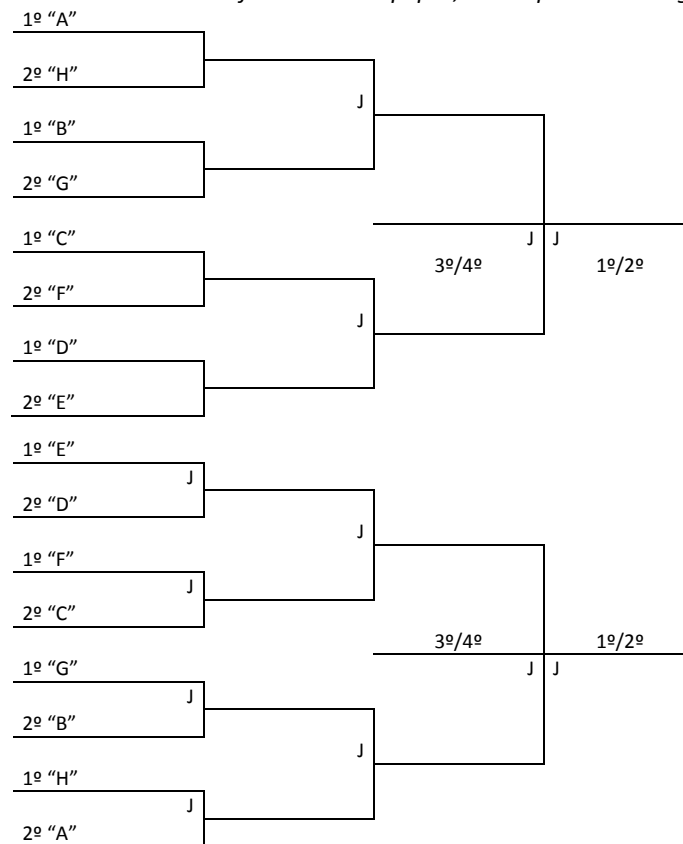

TRUCO FEMININO

CHAVE [A]	CHAVE [B]	CHAVE [C]	CHAVE [D]
01. CURITIBANOS - 11ª SDR	05. FAXINAL DOS GUEDES - 5ª SDR	09. VIDEIRA - 9ª SDR	13. RIO DO SUL - 12ª SDR
02. CANOINHAS - SEDE	06. QUILOMBO - 32ª SDR	10. CAMPOS NOVOS - 8ª SDR	14. SÃO JOSÉ - 18ª SDR
03. TIMBÓ - 35ª SDR	07. PRESIDENTE GETULIO - 14ª SDR	11. ITAPOÁ - 23ª SDR	15. JOINVILLE - 23ª SDR
04. SÃO JOSÉ DO CEDRO - 30ª SDR	08. PORTO UNIÃO - 26ª SDR	12. CONCÓRDIA - 6ª SDR	16. NAVEGANTES - 17ª SDR
CHAVE [E]	CHAVE [F]	CHAVE [G]	CHAVE [H]
17. ARROIO TRINTA - 9ª SDR	21. CAPINZAL - 7ª SDR	24. SANTA CECILIA - 11ª SDR	27. IRINEOPOLIS - 26ª SDR
18. UNIÃO DO OESTE - 32ª SDR	22. PRES. CASTELO BRANCO - 6ª SDR	25. XAXIM - 5ª SDR	28. PALMA SOLA - /30ª SDR
19. CAMBORIÚ - 17ª SDR	23. SÃO BENTO DO SUL - 25ª SDR	26. GRÃO PARA - 36ª SDR	29. CAÇADOR - 10ª SDR
20. CATANDUVAS - 7ª SDR			

Classificam-se 16 equipes, sendo primeiro e segundo classificados na chave