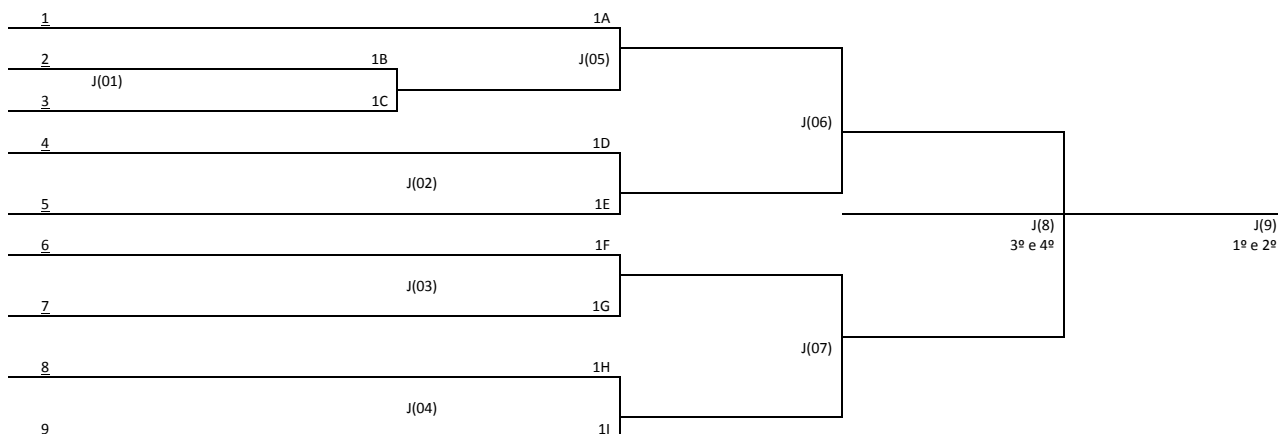

CHAVE [I]
30. JARAGUÁ DO SUL - 24ª SDR
31. QUILOMBO - 32ª SDR
32. SÃO JOSÉ - 18ª SDR
33. ARROIO TRINTA - 9ª SDR

Classificam-se 09 equipes – Campeão da Chave

BOCHA MASCULINO

CHAVE [A]	CHAVE [B]	CHAVE [C]	CHAVE [D]
01. PALMITOS - 29ª SDR	04. INDAIAL - 35ª SDR	07. CAXAMBU DO SUL - 4ª SDR	11. CANOINHAS - sede
02. QUILOMBO - 32ª SDR	05. AGRONOMICA - 12ª SDR	08. LAGUNA - 19ª SDR	12. SANTA HELENA - 31ª SDR
03. CAMBORIÚ - 17ª SDR	06. PONTE SERRADA - 5ª SDR	09. CAMPOS NOVOS - 8ª SDR	13. LEOBERTO LEAL - 13ª SDR
		10. ORLEANS - 21ª SDR	14. JOAÇABA - 7ª SDR

CHAVE [E]	CHAVE [F]	CHAVE [G]	CHAVE [H]
15. PARAISO - 1ª SDR	19. VITOR MEIRELLES - 14ª SDR	23. CAMPO ERÊ - 3ª SDR	27. SANTA CECILIA - 11ª SDR
16. GUARAMIRIM - 24ª SDR	20. FLORIANÓPOLIS - 18ª SDR	24. CAMPO ALEGRE - 25ª SDR	28. PAIAL - 33ª SDR
17. BRAÇO DO NORTE - 36ª SDR	21. BRUSQUE - 16ª SDR	25. RIO DAS ANTAS - 10ª SDR	29. JOINVILLE - 23ª SDR
18. FLÔR DO SERTÃO - 2ª SDR	22. ANCHIETA - 30ª SDR	26. ARROIO TRINTA - 9ª SDR	30. IRINEÓPOLIS - 26ª SDR

CHAVE [I]
31. GASPAR - 15ª SDR
32. GRAVATAL - 20ª SDR
33. PRES CASTELLO BRANCO - 6ª SDR
34. RIO DO CAMPO - 34ª SDR

Classificam-se 09 equipes – Campeão da Chave