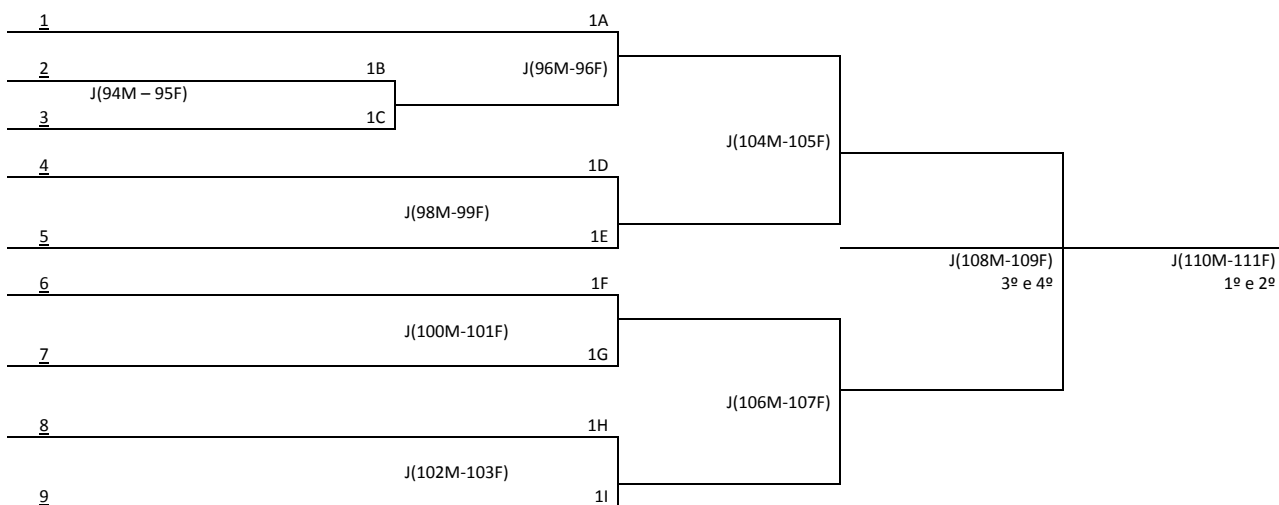

PROGRAMAÇÃO BOCHA
3ª RODADA - DIA 15/05/2014 – QUINTA-FEIRA - TARDE

CANCHAS MUNICIPAIS DE BOCHA NO ESTÁDIO MUNICIPAL “DITÃO” – 2 CANCHAS

Responsável: VALDIR RIBEIRO DE OLIVEIRA – 047.9612-3962

Jogo	Hora	Mod.	Sexo	Equipe [A]		Equipe [B]	Chave
94	14:00	BOCHA	M	1º B	X	1º C	ELIM
95	14:00	BOCHA	F	1º B	X	1º C	ELIM