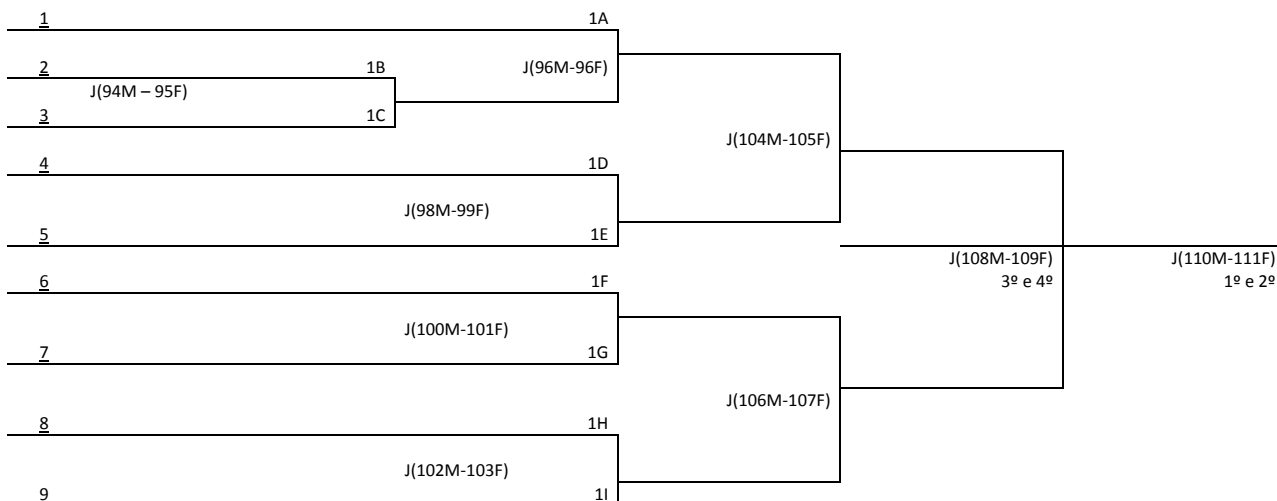

**PROGRAMAÇÃO BOCHA ELIMINATORIAS
DIA 16/05/2014 – SEXTA-FEIRA – MANHÃ E TARDE**

CANCHAS MUNICIPAIS DE BOCHA NO ESTÁDIO MUNICIPAL “DITÃO” – 2 CANCHAS

Responsável: VALDIR RIBEIRO DE OLIVEIRA – 047.9612-3962

Jogo	Hora	Mod.	Sexo	Equipe [A]		Equipe [B]	Chave
96	9:00	BOCHA	M	1º A	X	VENC JG 94	ELIM
97	9:00	BOCHA	F	1º A	X	VENC JG 95	ELIM
98	10:15	BOCHA	M	1º D	X	1º E	ELIM
99	10:15	BOCHA	F	1º D	X	1º E	ELIM
104	15:00	BOCHA	M	VENC JG 96	X	VENC JG 98	ELIM
105	15:00	BOCHA	F	VENC JG 97	X	VENC JG 99	ELIM
106	16:15	BOCHA	M	VENC JG 100	X	VENC JG 102	ELIM
107	16:15	BOCHA	F	VENC JG 101	X	VENC JG 103	ELIM

CANCHA DO PARQUE DE EXPOSIÇÕES OURO VERDE – 2 CANCHAS

Responsável: MARCIO LUIS WERKA – 047.9964-0434

Jogo	Hora	Mod.	Sexo	Equipe [A]		Equipe [B]	Chave
100	9:00	BOCHA	M	1º F	X	1º G	ELIM
101	9:00	BOCHA	F	1º F	X	1º G	ELIM
102	10:15	BOCHA	M	1º H	X	1º I	ELIM
103	10:15	BOCHA	F	1º H	X	1º I	ELIM

**PROGRAMAÇÃO BOCHA - FINAIS
DIA 17/05/2014 – SABADO – MANHÃ**

CANCHAS MUNICIPAIS DE BOCHA NO ESTÁDIO MUNICIPAL “DITÃO” – 2 CANCHAS

Responsável: VALDIR RIBEIRO DE OLIVEIRA – 047.9612-3962

Jogo	Hora	Mod.	Sexo	Equipe [A]		Equipe [B]	Chave
108	9:00	BOCHA	M	PERD JG 104	X	PERD JG 106	3º/4º
109	9:00	BOCHA	F	PERD JG 105	X	PERD JG 107	3º/4º
110	10:00	BOCHA	M	VENC JG 104	X	VENC JG 106	1º/2º
111	10:00	BOCHA	F	VENC JG 105	X	VENC JG 107	1º/2º