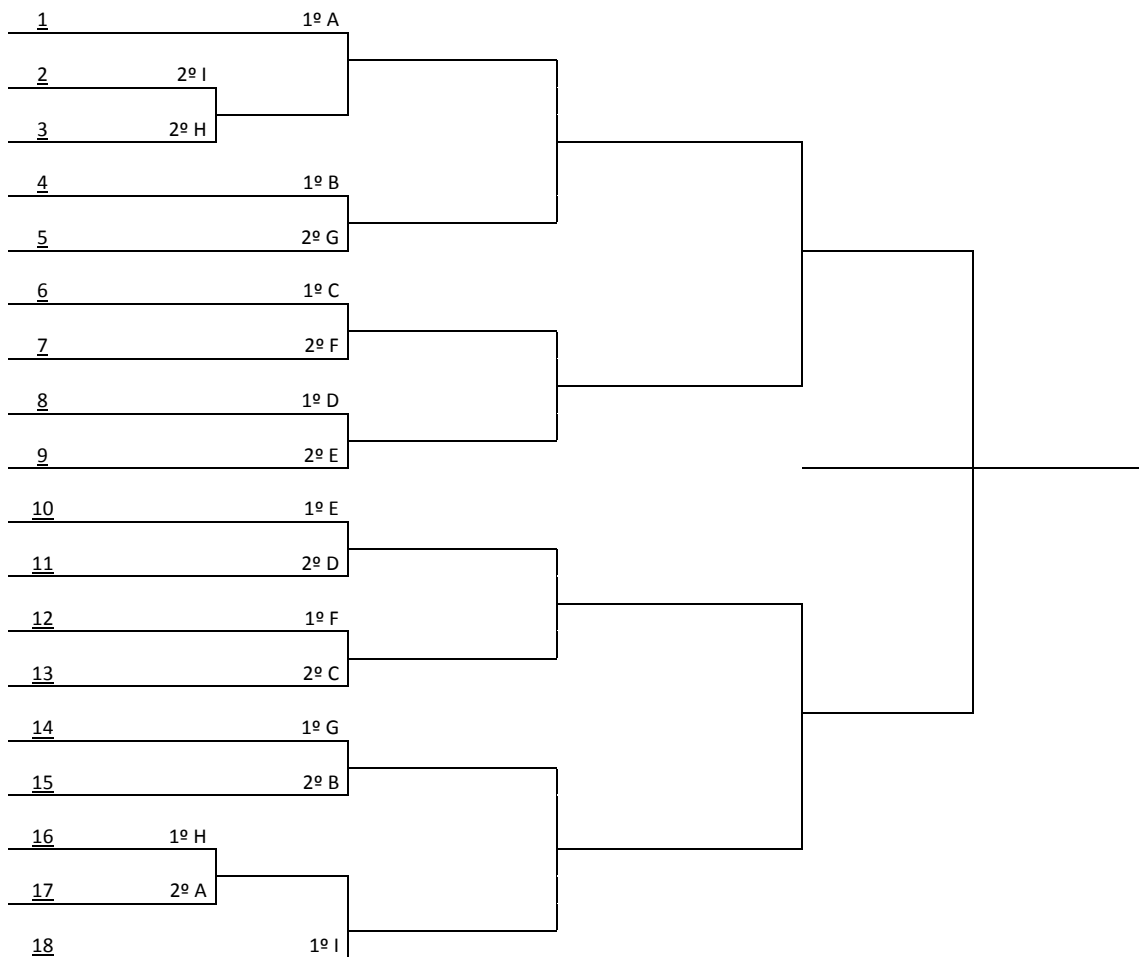

DOMINÓ FEMININO

CHAVE [A]	CHAVE [B]	CHAVE [C]	CHAVE [D]
01. FAXINAL DOS GUEDES - 5ª SDR	04. JARAGUÁ DO SUL - 24ª SDR	07. CAÇADOR - 10ª SDR	11. CANOINHAS - sede
02. ANCHIETA - 30ª SDR	05. MODELO - 2ª SDR	08. JARDINOPOLIS - 32ª SDR	12. ITAPIRANGA - 31ª SDR
03. CONCORDIA - 6ª SDR	06. PRESIDENTE NEREU - 14ª SDR	09. TREZE DE MAIO - 20ª SDR	13. BELMONTE - 1ª SDR
		10. ORLEANS - 21ª SDR	14. ARMAZÉM - 36ª SDR

CHAVE [E]	CHAVE [F]	CHAVE [G]	CHAVE [H]
15. RIO RUFINO - 28ª SDR	19. AGROLANDIA - 12ª SDR	23. CATANDUVAS - 7ª SDR	27. SALETE - 34ª SDR
16. S. LOURENÇO D'OESTE - 3ª SDR	20. ITÁ - 3ª SDR	24. S. FRANCISCO DO SUL - 23ª SDR	28. ITUPORANGA - 13ª SDR
17. SAO JOSE - 18ª SDR	21. GASPAR - 15ª SDR	25. ARROIO TRINTA - 9ª SDR	29. TRÊS BARRAS - 26ª SDR
18. SÃO CARLOS - 29ª SDR	22. TIMBÓ - 35ª SDR	26. RIO NEGRINHO - 25ª SDR	30. AGUAS FRIAS - 4ª SDR

CHAVE [I]
31. VARGEM - 8ª SDR
32. GUABIRUBA - 16ª SDR
33. ITAJAÍ - 17ª SDR
34. FREI ROGÉRIO - 11ª SDR

Classificam-se 18 equipes, sendo primeiro e segundo classificados na chave