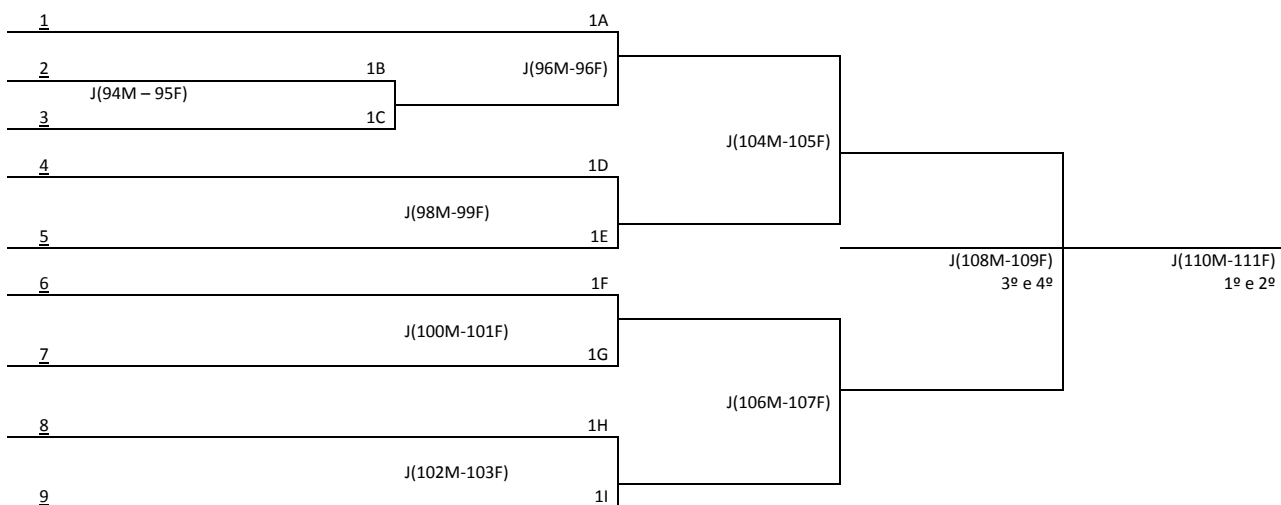

PROGRAMAÇÃO BOCHA RAFA VOLLO
3ª RODADA - DIA 15/05/2014 – QUINTA-FEIRA - TARDE

CANCHAS MUNICIPAIS DE BOCHA NO ESTÁDIO MUNICIPAL “DITÃO” – 2 CANCHAS

Responsável: VALDIR RIBEIRO DE OLIVEIRA – 047.9612-3962

Jogo	Hora	Mod.	Sexo	Equipe [A]		Equipe [B]	Chave
94	14:00	BOCHA	M	1º B	X	1º C	ELIM
95	14:00	BOCHA	F	1º B	X	1º C	ELIM