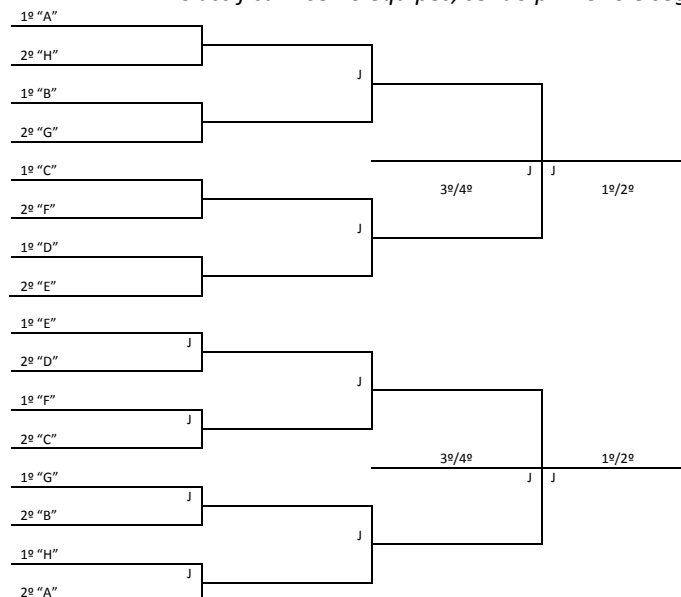

TRUCO FEMININO – 2ª FASE

Classificam-se 16 equipes, sendo primeiro e segundo classificados na chave