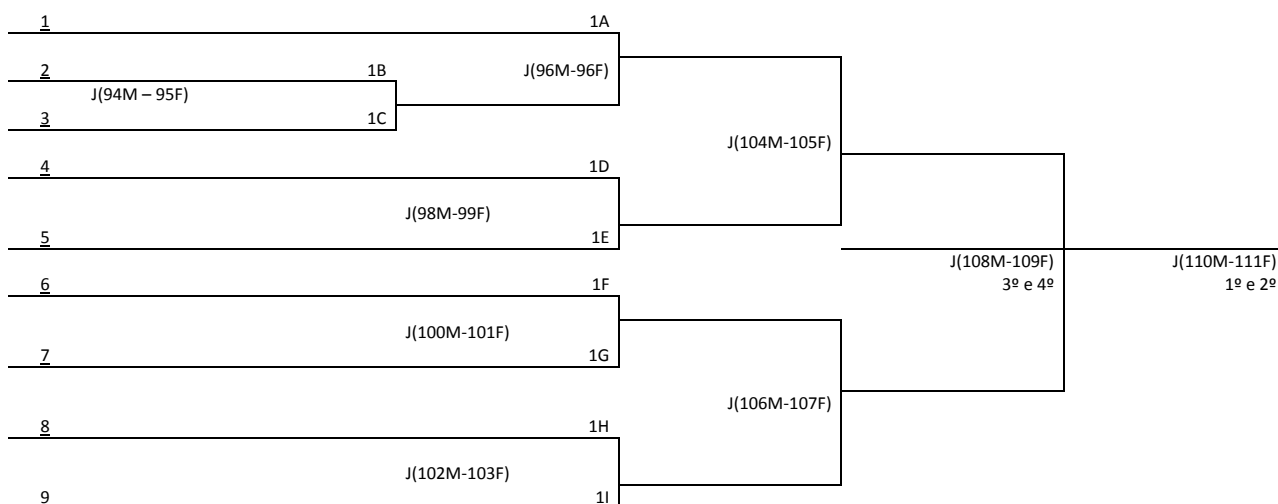

**PROGRAMAÇÃO BOCHA ELIMINATORIAS
DIA 16/05/2014 – SEXTA-FEIRA – MANHÃ E TARDE**

CANCHAS MUNICIPAIS DE BOCHA NO ESTÁDIO MUNICIPAL “DITÃO” – 2 CANCHAS

Responsável: VALDIR RIBEIRO DE OLIVEIRA – 047.9612-3962

Jogo	Hora	Mod.	Sexo	Equipe [A]		Equipe [B]	Chave
96	9:00	BOCHA	M	1º A	X	VENC JG 94	ELIM
97	9:00	BOCHA	F	1º A	X	VENC JG 95	ELIM
98	10:15	BOCHA	M	1º D	X	1º E	ELIM
99	10:15	BOCHA	F	1º D	X	1º E	ELIM
104	15:00	BOCHA	M	VENC JG 96	X	VENC JG 98	ELIM
105	15:00	BOCHA	F	VENC JG 97	X	VENC JG 99	ELIM
106	16:15	BOCHA	M	VENC JG 100	X	VENC JG 102	ELIM
107	16:15	BOCHA	F	VENC JG 101	X	VENC JG 103	ELIM

CANCHA DO PARQUE DE EXPOSIÇÕES OURO VERDE – 2 CANCHAS

Responsável: MARCIO LUIS WERKA – 047.9964-0434

Jogo	Hora	Mod.	Sexo	Equipe [A]		Equipe [B]	Chave
100	9:00	BOCHA	M	1º F	X	1º G	ELIM
101	9:00	BOCHA	F	1º F	X	1º G	ELIM
102	10:15	BOCHA	M	1º H	X	1º I	ELIM
103	10:15	BOCHA	F	1º H	X	1º I	ELIM

**PROGRAMAÇÃO BOCHA - FINAIS
DIA 17/05/2014 – SABADO – MANHÃ**

CANCHAS MUNICIPAIS DE BOCHA NO ESTÁDIO MUNICIPAL “DITÃO” – 2 CANCHAS

Responsável: VALDIR RIBEIRO DE OLIVEIRA – 047.9612-3962

Jogo	Hora	Mod.	Sexo	Equipe [A]		Equipe [B]	Chave
108	9:00	BOCHA	M	PERD JG 104	X	PERD JG 106	3º/4º
109	9:00	BOCHA	F	PERD JG 105	X	PERD JG 107	3º/4º
110	10:00	BOCHA	M	VENC JG 104	X	VENC JG 106	1º/2º
111	10:00	BOCHA	F	VENC JG 105	X	VENC JG 107	1º/2º