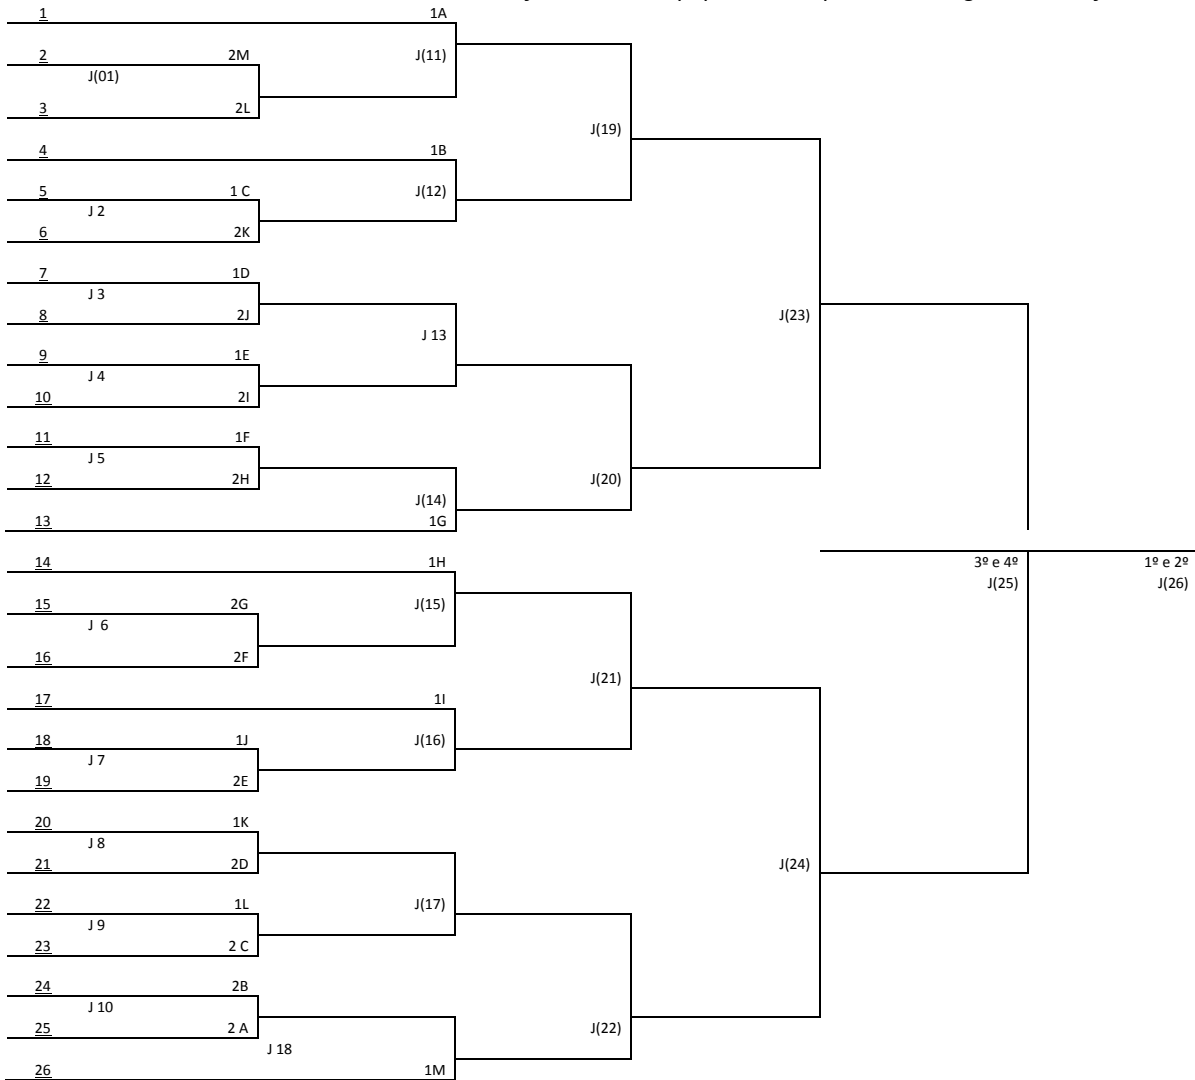

TRUCO MASCULINO – 2ª FASE

Classificam-se 26 equipes, sendo primeiro e segundo classificados na chave