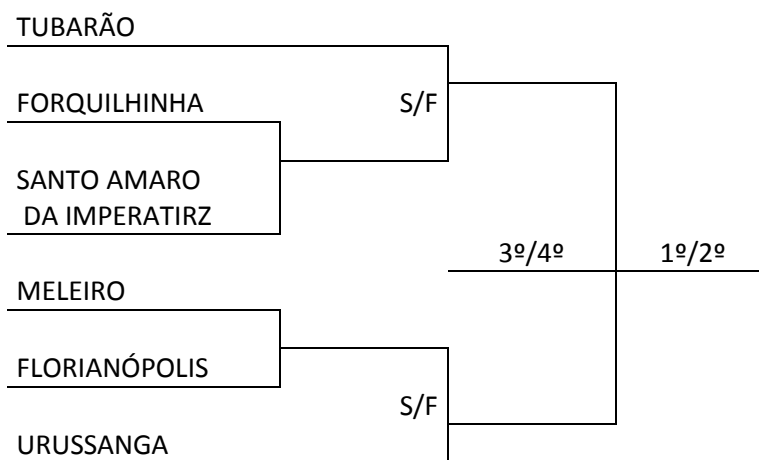

COMPOSIÇÃO DAS CHAVES PARA 2ª FASE

FUTEBOL