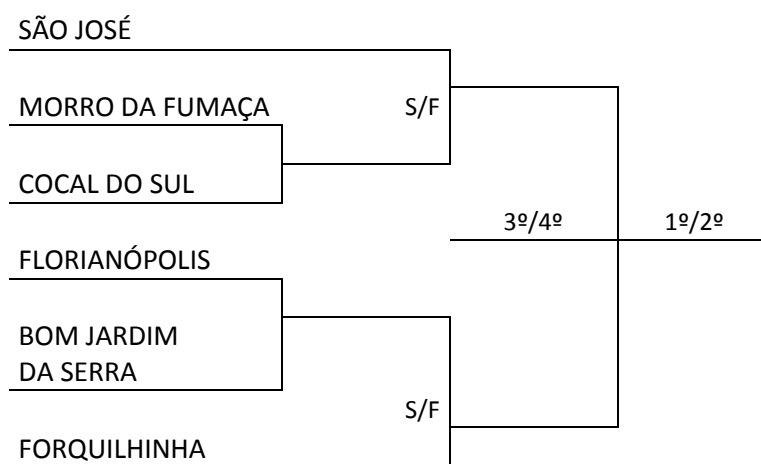

VOLEIBOL			Local: Ginásio de Esportes Vicente Schlickmann – UNISUL Av. José Acácio Moreira, 787 – Bairro DEHON					
Jogo	Sexo	Hora	Município [A]	X	Município [B]	Chave		
74	F	10:00	COCAL DO SUL	1	X	3	FORQUILHINHA	C
Parciais: 13/25 – 18/25 – 25/20 – 11/25								
75	F	13:30	FLORIANÓPOLIS	3	X	1	MORRO DA FUMAÇA	B
Parciais: 25/11 – 24/26 – 25/12 – 25/21								
76	F	15:00	BOM JARDIM DA SERRA	0	X	3	SÃO JOSÉ	A
Parciais: 11/25 – 14/25 – 10/25								
77	M	16:30	PALHOÇA	0	X	3	FLORIANÓPOLIS	B
Parciais: 16/25 – 15/25 – 12/25								
78	M	18:00	SANTO AMARO IMPERATRIZ	3	X	0	TUBARÃO	A
Parciais: 25/21 – 25/20 – 25/17								

COMPOSIÇÃO DAS CHAVES PARA 2ª FASE

FUTEBOL

FUTSAL MASCULINO

FUTSAL FEMININO

FORMAÇÃO DAS CHAVES PARA 2ª FASE

HANDEBOL MASCULINO

VOLEIBOL FEMININO

**PROGRAMAÇÃO PARA O DIA 22 DE JUNHO 2014 – DOMINGO**

BASQUETEBO			Local: Complexo Esportivo da UNISUL – Quadra 1 Av. José Acácio Moreira, 787 – Bairro DEHON				
Jogo	Sexo	Hora	Município [A]	X	Município [B]	Chave	
79	F	8:30	SÃO JOSÉ	X	CRICIÚMA	U	
80	M	10:00	FLORIANÓPOLIS	X	SÃO JOSÉ	U	
81	M	11:30	CRICIÚMA	X	TUBARÃO	U	