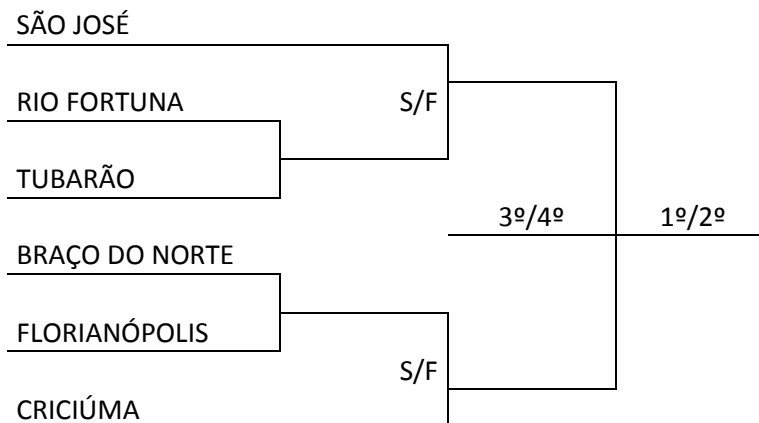

VOLEIBOL			Local: Ginásio de Esportes Vicente Schlickmann – UNISUL Av. José Acácio Moreira, 787 – Bairro DEHON					
Jogo	Sexo	Hora	Município [A]	X	Município [B]	Chave		
74	F	10:00	COCAL DO SUL	1	X	3	FORQUILHINHA	C
Parciais: 13/25 – 18/25 – 25/20 – 11/25								
75	F	13:30	FLORIANÓPOLIS	3	X	1	MORRO DA FUMAÇA	B
Parciais: 25/11 – 24/26 – 25/12 – 25/21								
76	F	15:00	BOM JARDIM DA SERRA	0	X	3	SÃO JOSÉ	A
Parciais: 11/25 – 14/25 – 10/25								
77	M	16:30	PALHOÇA	0	X	3	FLORIANÓPOLIS	B
Parciais: 16/25 – 15/25 – 12/25								
78	M	18:00	SANTO AMARO IMPERATRIZ	3	X	0	TUBARÃO	A
Parciais: 25/21 – 25/20 – 25/17								

COMPOSIÇÃO DAS CHAVES PARA 2ª FASE

FUTEBOL

FUTSAL MASCULINO

FUTSAL FEMININO

FORMAÇÃO DAS CHAVES PARA 2ª FASE

HANDEBOL MASCULINO

VOLEIBOL FEMININO

**PROGRAMAÇÃO PARA O DIA 22 DE JUNHO 2014 – DOMINGO**

BASQUETEBO			Local: Complexo Esportivo da UNISUL – Quadra 1 Av. José Acácio Moreira, 787 – Bairro DEHON				
Jogo	Sexo	Hora	Município [A]	X	Município [B]	Chave	
79	F	8:30	SÃO JOSÉ	X	CRICIÚMA	U	
80	M	10:00	FLORIANÓPOLIS	X	SÃO JOSÉ	U	
81	M	11:30	CRICIÚMA	X	TUBARÃO	U	