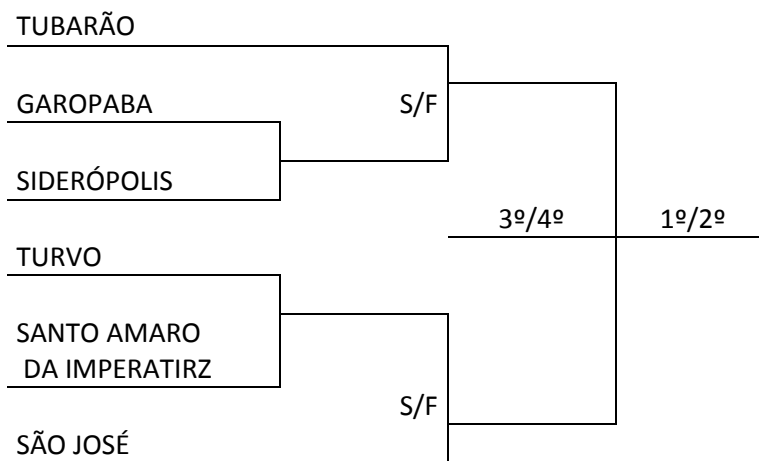

**RESULTADOS DO DIA 21 DE JUNHO 2014 – SÁBADO**

HANDEBOL			Local: Ginásio de Esportes Francisco Salgado “SALGADÃO” Rua – Pedro Gomes de Carvalho – Bairro Oficinas					
Jogo	Sexo	Hora	Município [A]	X	Município [B]	Chave		
69	F	10:00	FLORIANÓPOLIS	10	X	16	SÃO JOSÉ	U
70	M	13:30	SÃO JOSÉ	33	X	15	BIGUAÇU	A
71	M	14:50	LAGUNA	29	X	22	IMBITUBA	C
72	F	16:10	ANTÔNIO CARLOS	15	X	22	TUBARÃO	U
73	M	17:30	FLORIANÓPOLIS	8	X	34	TUBARÃO	B

VOLEIBOL			Local: Ginásio de Esportes Vicente Schlickmann – UNISUL Av. José Acácio Moreira, 787 – Bairro DEHON					
Jogo	Sexo	Hora	Município [A]	X	Município [B]	Chave		
74	F	10:00	COCAL DO SUL	1	X	3	FORQUILHINHA	C
Parciais: 13/25 – 18/25 – 25/20 – 11/25								
75	F	13:30	FLORIANÓPOLIS	3	X	1	MORRO DA FUMAÇA	B
Parciais: 25/11 – 24/26 – 25/12 – 25/21								
76	F	15:00	BOM JARDIM DA SERRA	0	X	3	SÃO JOSÉ	A
Parciais: 11/25 – 14/25 – 10/25								
77	M	16:30	PALHOÇA	0	X	3	FLORIANÓPOLIS	B
Parciais: 16/25 – 15/25 – 12/25								
78	M	18:00	SANTO AMARO IMPERATRIZ	3	X	0	TUBARÃO	A
Parciais: 25/21 – 25/20 – 25/17								

COMPOSIÇÃO DAS CHAVES PARA 2ª FASE

FUTEBOL

FUTSAL MASCULINO

FUTSAL FEMININO

FORMAÇÃO DAS CHAVES PARA 2ª FASE

HANDEBOL MASCULINO

VOLEIBOL FEMININO

**PROGRAMAÇÃO PARA O DIA 22 DE JUNHO 2014 – DOMINGO**

BASQUETEBO			Local: Complexo Esportivo da UNISUL – Quadra 1 Av. José Acácio Moreira, 787 – Bairro DEHON				
Jogo	Sexo	Hora	Município [A]	X	Município [B]	Chave	
79	F	8:30	SÃO JOSÉ	X	CRICIÚMA	U	
80	M	10:00	FLORIANÓPOLIS	X	SÃO JOSÉ	U	
81	M	11:30	CRICIÚMA	X	TUBARÃO	U	