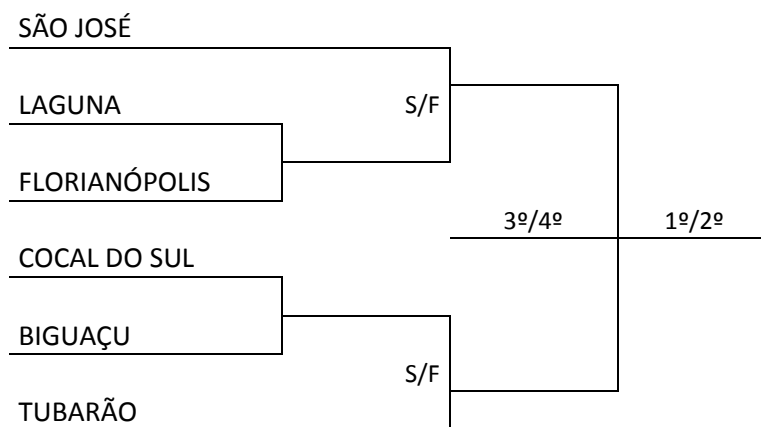

VOLEIBOL			Local: Ginásio de Esportes Vicente Schlickmann – UNISUL Av. José Acácio Moreira, 787 – Bairro DEHON					
Jogo	Sexo	Hora	Município [A]	X	Município [B]	Chave		
74	F	10:00	COCAL DO SUL	1	X	3	FORQUILHINHA	C
Parciais: 13/25 – 18/25 – 25/20 – 11/25								
75	F	13:30	FLORIANÓPOLIS	3	X	1	MORRO DA FUMAÇA	B
Parciais: 25/11 – 24/26 – 25/12 – 25/21								
76	F	15:00	BOM JARDIM DA SERRA	0	X	3	SÃO JOSÉ	A
Parciais: 11/25 – 14/25 – 10/25								
77	M	16:30	PALHOÇA	0	X	3	FLORIANÓPOLIS	B
Parciais: 16/25 – 15/25 – 12/25								
78	M	18:00	SANTO AMARO IMPERATRIZ	3	X	0	TUBARÃO	A
Parciais: 25/21 – 25/20 – 25/17								

COMPOSIÇÃO DAS CHAVES PARA 2ª FASE

FUTEBOL

FUTSAL MASCULINO

FUTSAL FEMININO

FORMAÇÃO DAS CHAVES PARA 2ª FASE

HANDEBOL MASCULINO

VOLEIBOL FEMININO

**PROGRAMAÇÃO PARA O DIA 22 DE JUNHO 2014 – DOMINGO**

BASQUETEBO			Local: Complexo Esportivo da UNISUL – Quadra 1 Av. José Acácio Moreira, 787 – Bairro DEHON				
Jogo	Sexo	Hora	Município [A]	X	Município [B]	Chave	
79	F	8:30	SÃO JOSÉ	X	CRICIÚMA	U	
80	M	10:00	FLORIANÓPOLIS	X	SÃO JOSÉ	U	
81	M	11:30	CRICIÚMA	X	TUBARÃO	U	