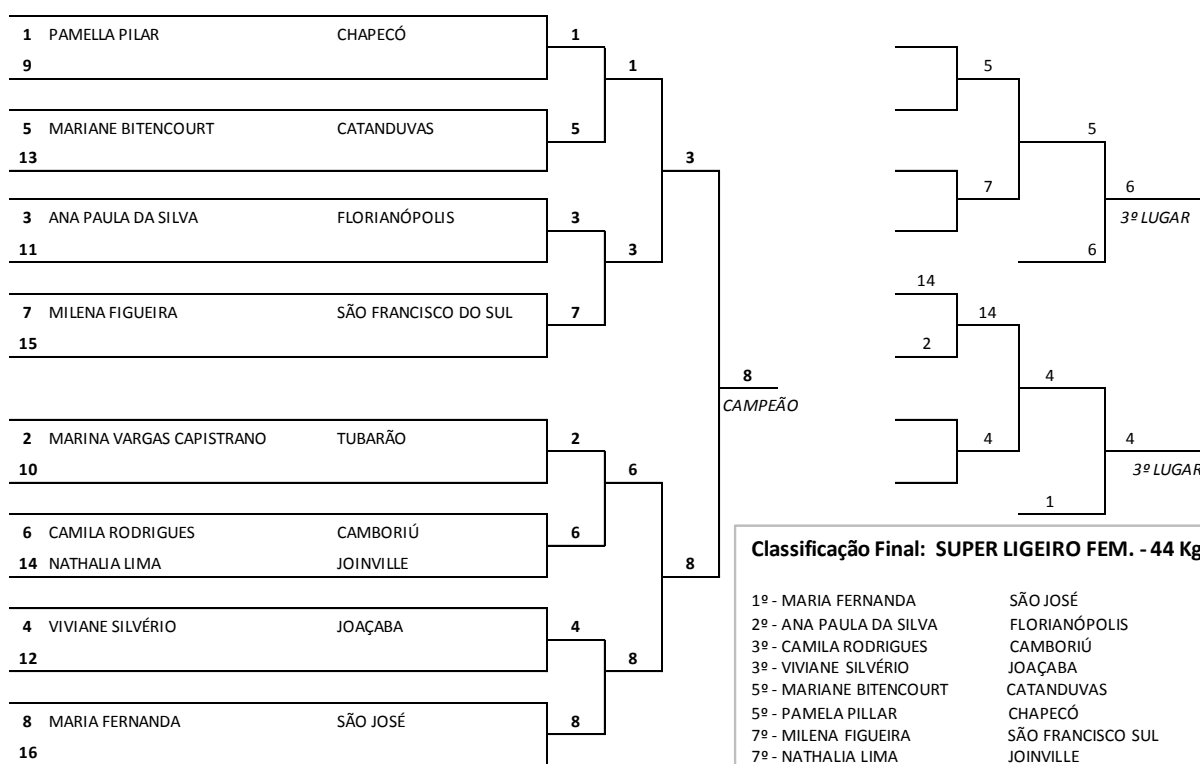

10h30 – 11h00: Aquecimento Escalonado Conjunto

11h00: **Finais Conjuntos**

CONJUNTO 5 ARCOS

01	5º
02	1º
03	6º
04	3º
05	7º
06	2º
07	4º

12h00: Premiação

JUDÔ

Local de competição: Ginásio de Esportes do do Esporte Clube Juventude

RESULTADOS DO DIA 31 DE JULHO DE 2014 – QUINTA FEIRA

Modalidade: JUDÔ FEMININO

Peso: SUPER LIGEIRO - 44 Kg