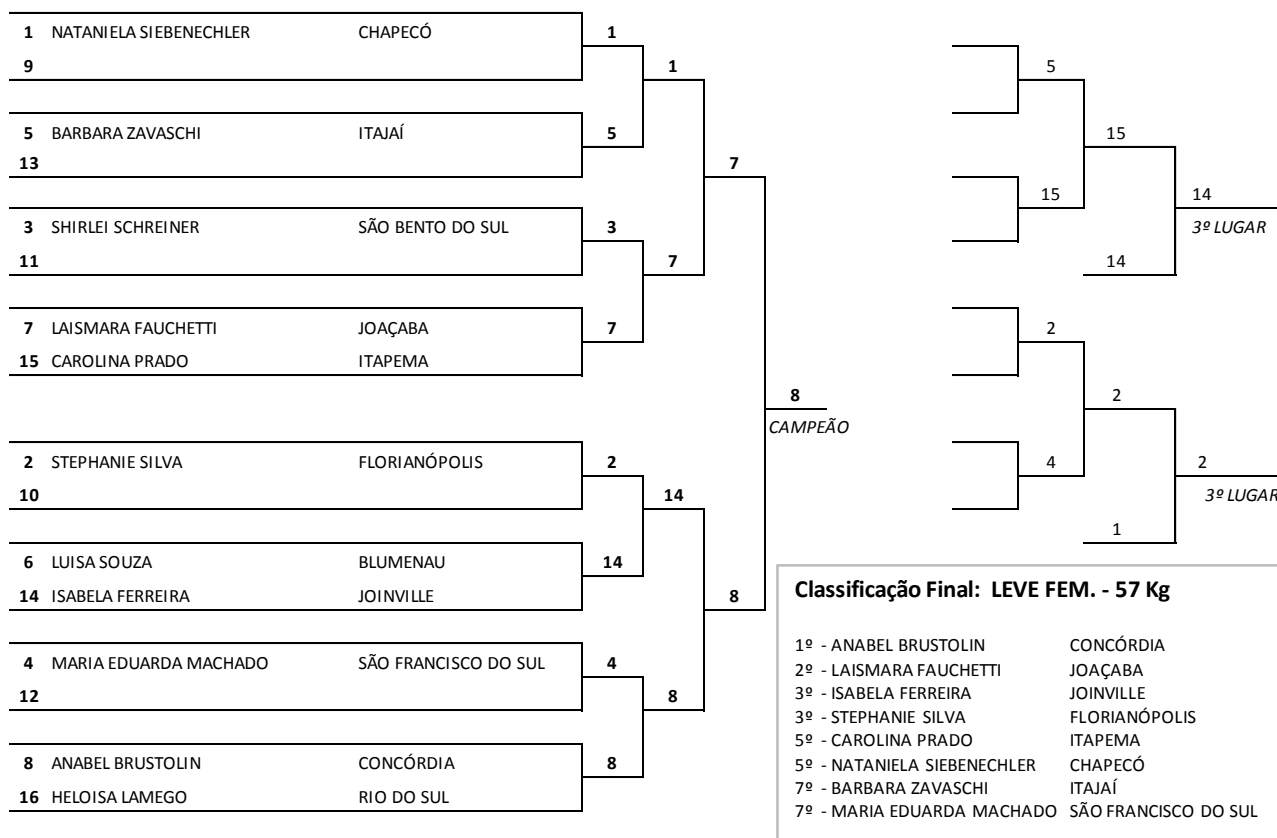

Modalidade: JUDÔ FEMININO

Peso: MEIO LEVE - 57 Kg

QUADRO PARCIAL DE PONTOS

CLASSIFICAÇÃO	 JUDÔ FEMININO	SUPER LIGEIRO	LIGEIRO	MEIO LEVE	LEVE	MEIO MÉDIO	MÉDIO	MEIO PESADO	PESADO	EQUIPE	TOTAL
1º	SÃO JOSÉ	13	13								26
2º	CONCÓRDIA			3	13						16
3º	FLORIANÓPOLIS	8	5		3						16
4º	BLUMENAU			13							13
5º	CATANDUVAS	2	8								10
6º	ITAJAÍ			8							8
	JOAÇABA				8						8
8º	CAMBORIÚ	5	3								8
9º	CHAPECÓ	1	1	5	1						8
10º	JOINVILLE		2		5						7
11º	JOAÇABA	3		1							4
12º	ÁGUA DOCE			2							2
13º	ITAPEMA				2						2