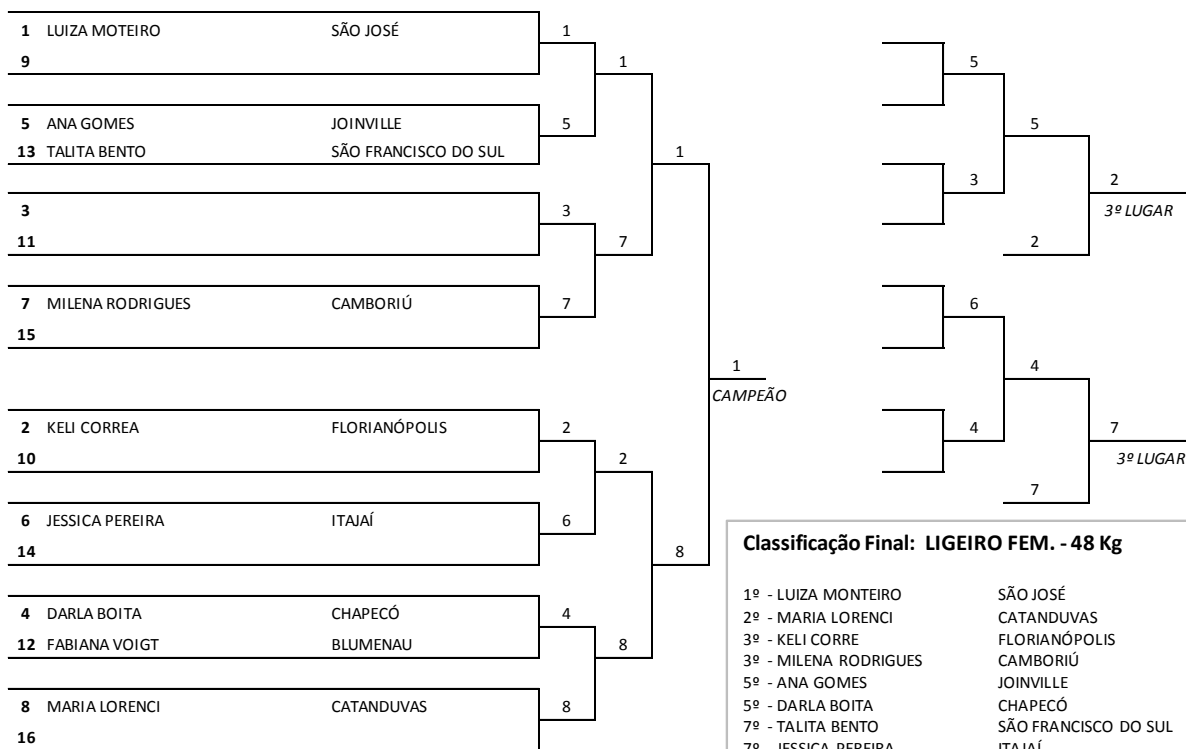

Modalidade: JUDÔ FEMININO

Peso: LIGEIRO - 48 Kg