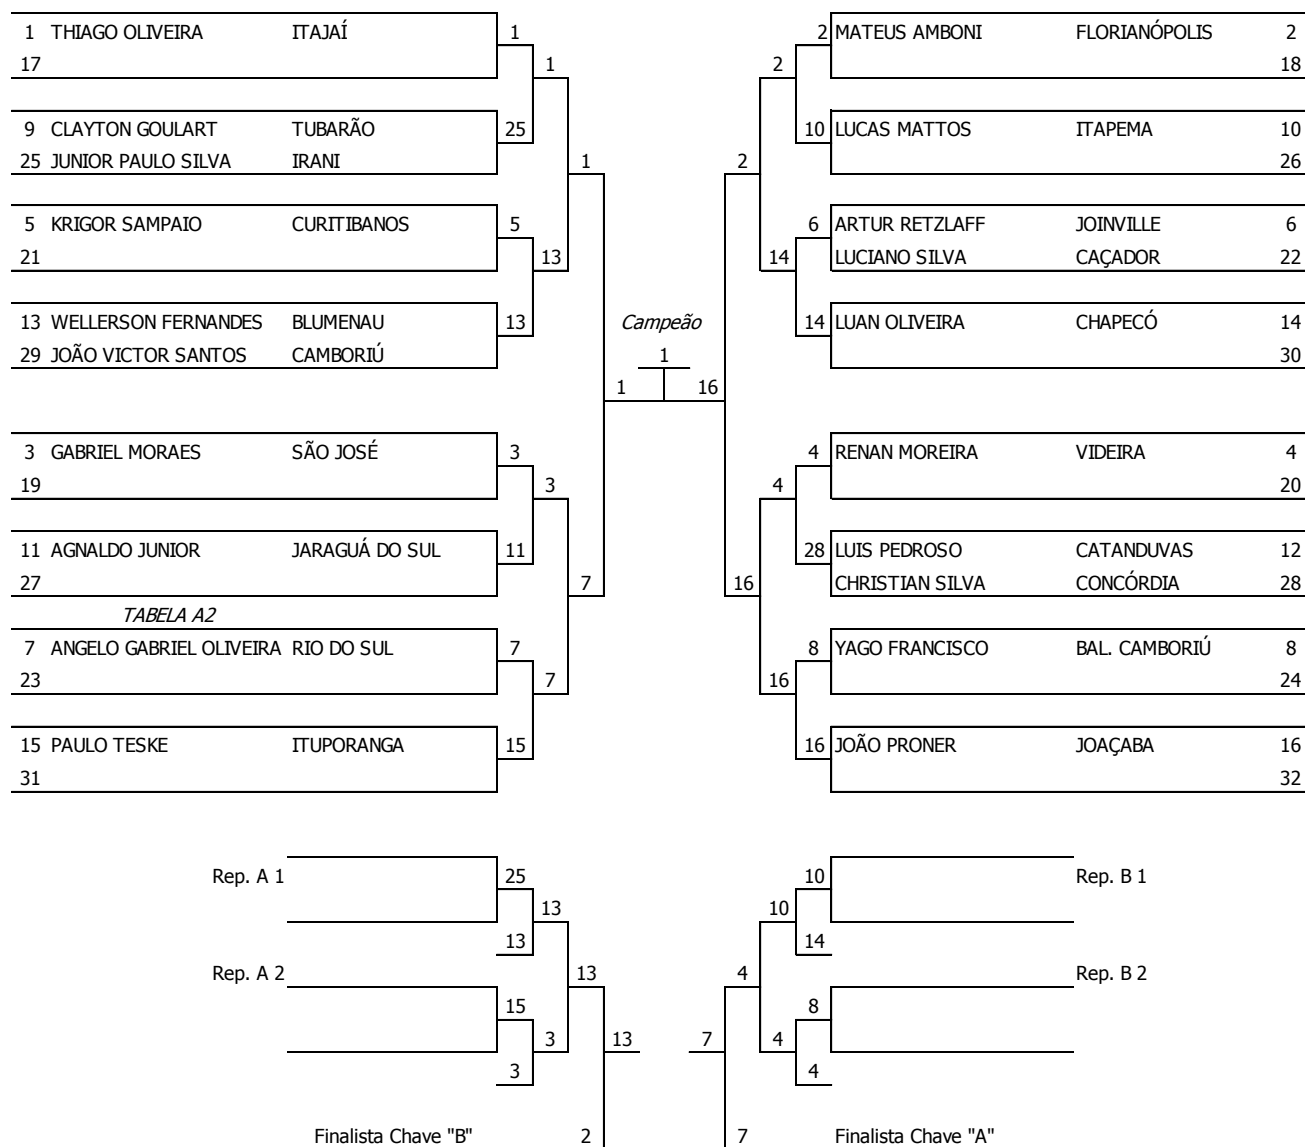

Modalidade: JUDÔ MASCULINO

Peso: **SUPER LIGEIRO - 55 Kg**

Classificação Final: SUPER LIGEIRO MASC. - 55 Kg

1º - THIAGO OLIVEIRA	ITAJAÍ
2º - JOÃO PRONNER	JOAÇABA
3º - WELLERSON FERNANDES	BLUMENAU
3º - ANGELO GABRIEL OLIVEIRA	RIO DO SUL
5º - MATEUS AMBONI	FLORIANÓPOLIS
5º - RENAN MOREIRA	VIDEIRA
7º - GABRIEL MORAES	SÃO JOSÉ
7º - LUCAS MATOS	ITAPEMA