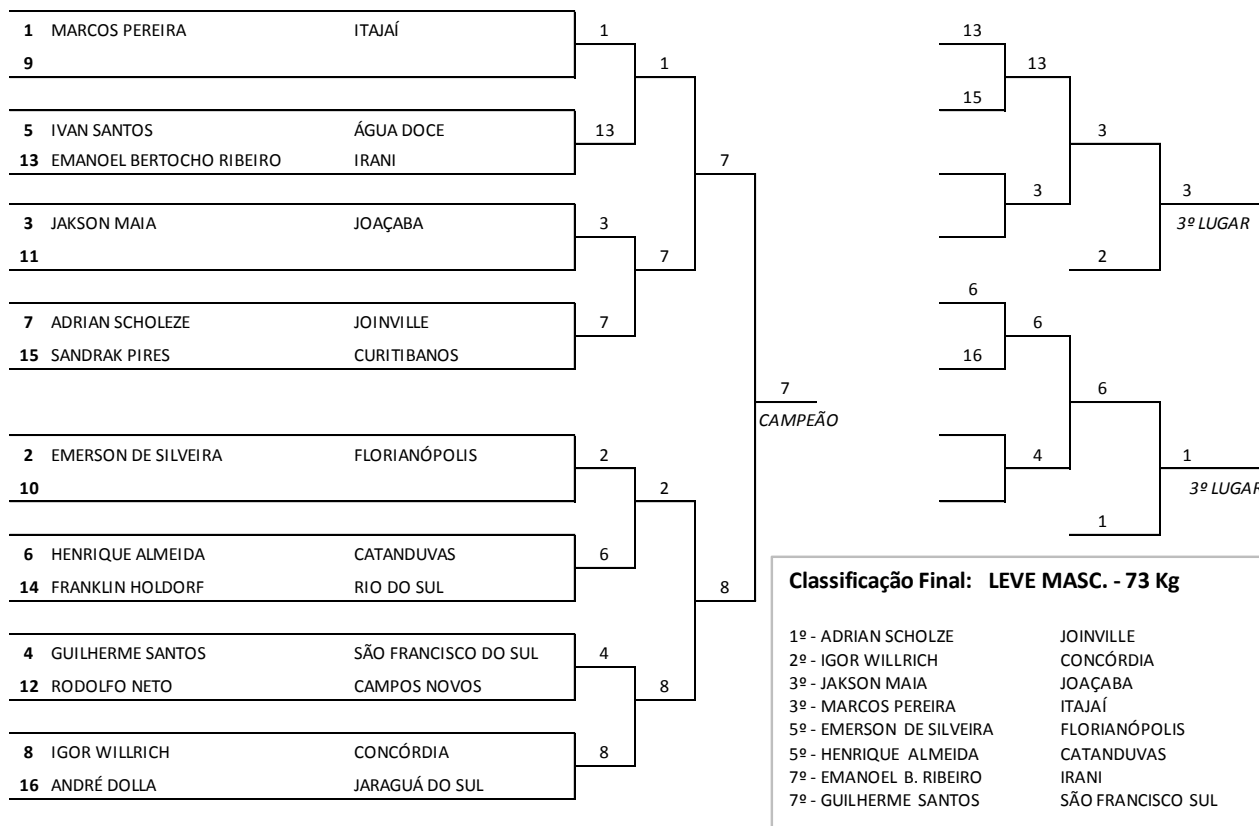

Modalidade: JUDÔ MASCULINO

Peso: LEVE - 73 Kg

QUADRO PARCIAL DE PONTOS

CLASSIFICAÇÃO	 JUDÔ MASCULINO	SUPER LIGEIRO	LIGEIRO	MEIO LEVE	LEVE	MEIO MÉDIO	MÉDIO	MEIO PESADO	PESADO	EQUIPE	TOTAL
1º	ITAJAÍ	13	8	13	3						37
2º	JOAÇABA	8		2	5						15
3º	JOINVILLE				13						13
	SÃO JOSÉ		13								13
5º	VIDEIRA	1		8							9
6º	CONCÓRDIA				8						8
7º	BLUMENAU	5		3							8
	RIO DO SUL	3	5								8
9º	FLORIANÓPOLIS	2		5	1						8
10º	ITAPEMA		3								3
11º	IRANI		2								2
12º	CHAPECÓ		1	1							2
13º	CATANDUVAS				1						1