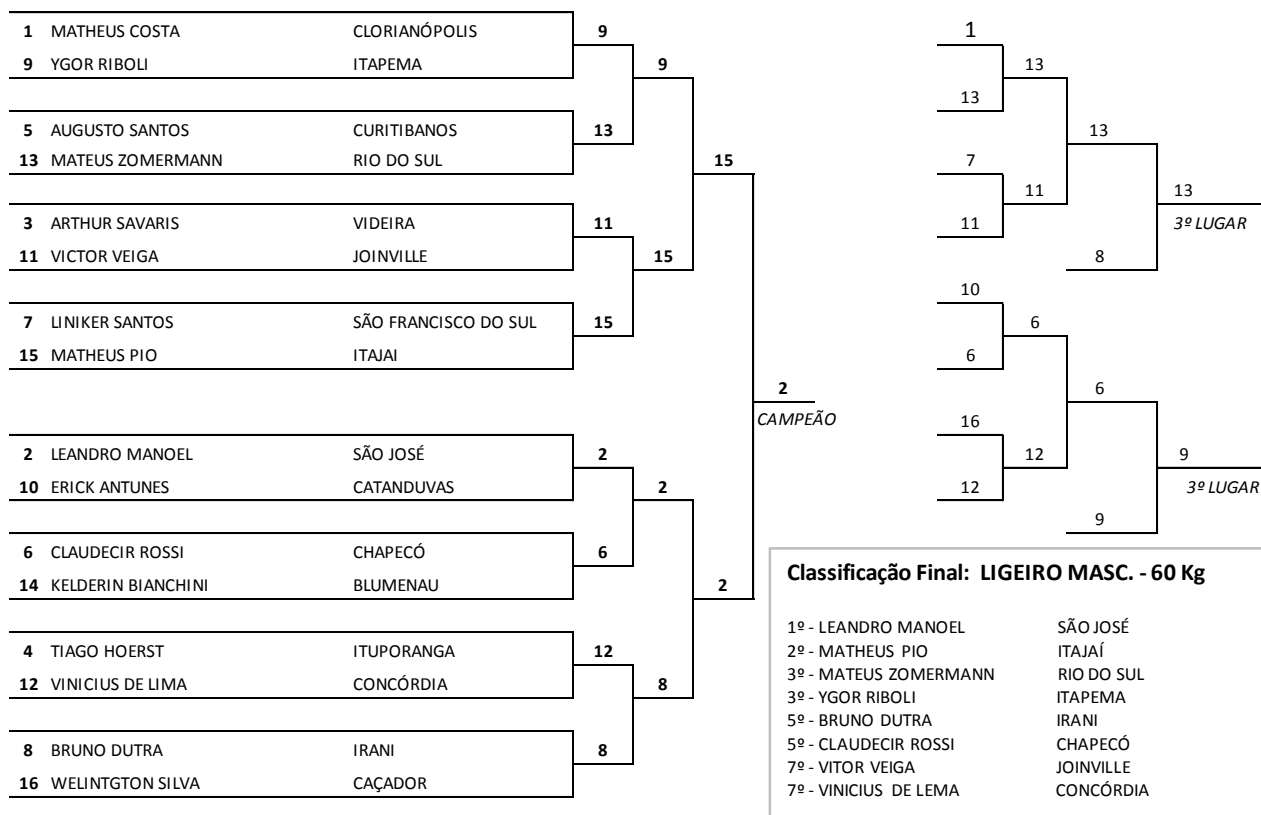

Modalidade: JUDÔ MASCULINO

Peso: LIGEIRO - 60 Kg