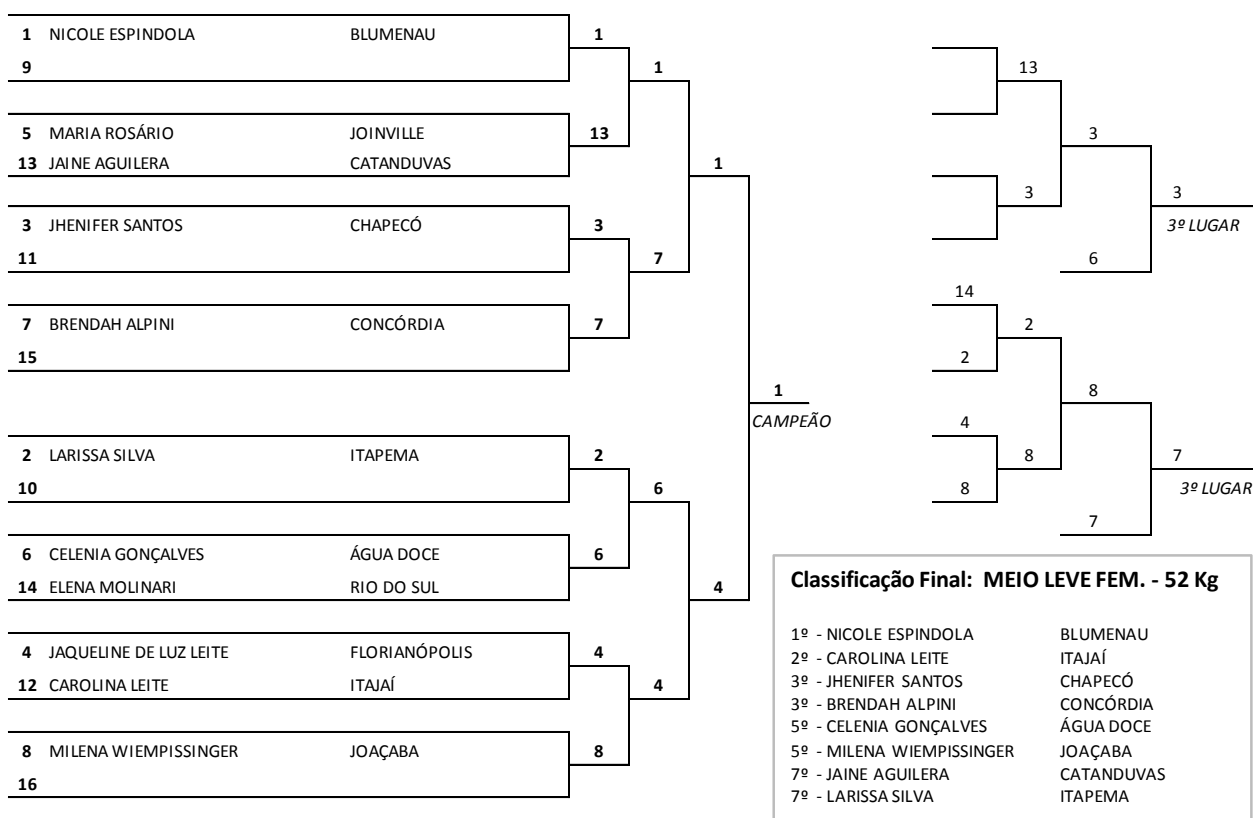

Modalidade: JUDÔ FEMININO

Peso: MEIO LEVE - 52 Kg