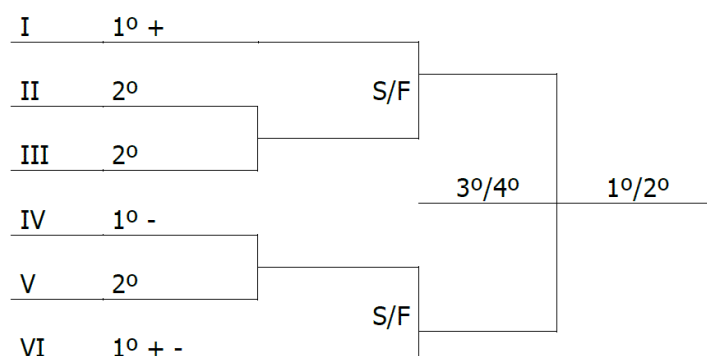

Joguinhos Abertos SC

FUTSAL feminino

1ª fase:

CHAVE [A]	
1	PRESIDENTE GETÚLIO
2	POUSO REDONDO
3	BRAÇO DO TROMBUDO

CHAVE [B]	
4	AGROLÂNDIA
5	LONTRAS
6	JOSÉ BOITEUX

OBS: Classificam-se 4 (três) equipes para a etapa Regional Centro-Oeste

FUTSAL masculino

1ª fase:

CHAVE [A]	
1	APIUNA
2	ALFREDO WAGNER
3	TAIÓ

CHAVE [B]	
4	PRESIDENTE GETÚLIO
5	JOSÉ BOITEUX
6	LONTRAS

CHAVE [C]	
7	POUSO REDONDO
8	BRAÇO DO TROMBUDO
9	AGROLÂNDIA

OBS: Classificam-se 3 (três) equipes para a etapa Regional Centro-Oeste