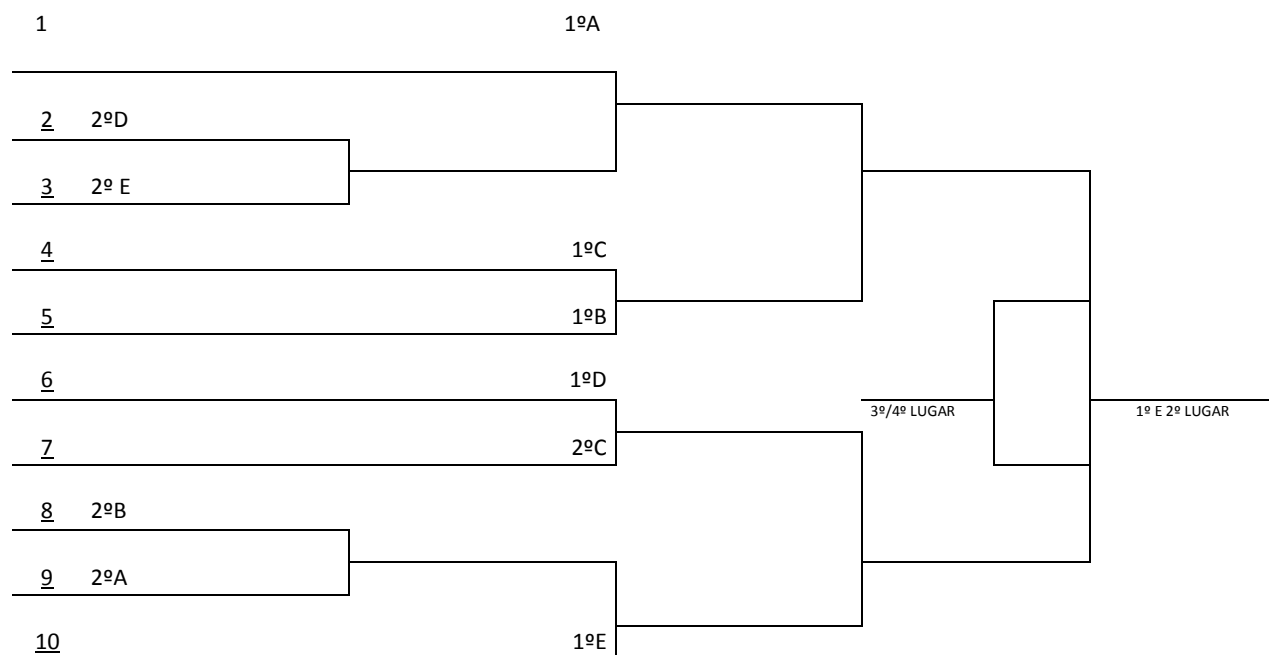

2ª FASE FUTSAL MASCULINO

PROGRAMAÇÃO PARA O DIA 22/05 quinta feira

CAMPO DO CENTRO ESPORTIVO E EDUCACIONAL DE ERVAL VELHO

Jogo	Hora	Mod.	Sexo	Equipe [A]		Equipe [B]	Chave
42	09:30	FUTEBOL	M	1ª+	X	VENC JG 30	ELIM
43	10:30	FUTEBOL	M	1ª+-	X	VENC JG 31	ELIM
44	15:00	FUTEBOL	M	PERD JG 42	X	PERD JG 43	3ª/4ª
45	16:00	FUTEBOL	M	VENC JG 42	X	VENC JG 43	1ª/2ª

LOCAL: GINÁSIO CENTRO ESPORTIVO E EDUCACIONAL DE ERVAL VELHO

Jogo	Hora	Mod.	Sexo	Equipe [A]		Equipe [B]	Chave
46	14:30	FUTSAL	F	1ª A	X	2ª B	CRUZ
47	15:30	FUTSAL	F	1ª B	X	2ª A	CRUZ
48	16:30	FUTSAL	M	2ª CHAVE "D"	X	2ª CHAVE "E"	ELIM
49	17:30	FUTSAL	M	2ª CHAVE "B"	X	2ª CHAVE "A"	ELIM
50	18:30	FUTSAL	F	PERD JG 46	X	PERD JG 47	3ª/4ª
51	19:30	FUTSAL	F	VENC JG 46	X	VENC JG 47	1ª/2ª