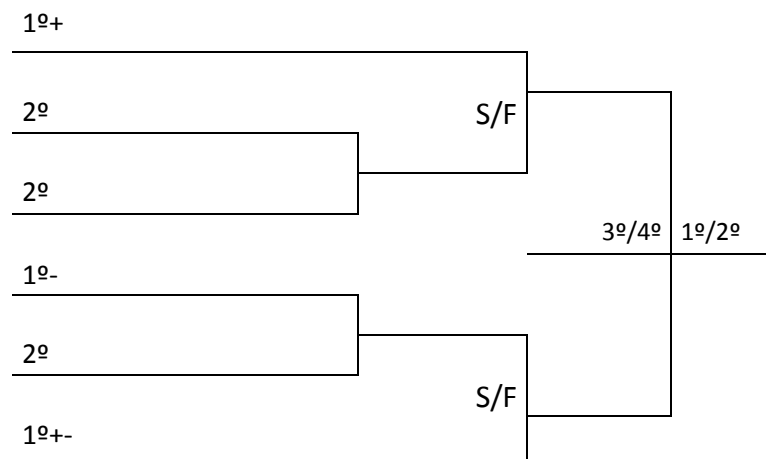

PROGRAMAÇÃO PARA O DIA 21/05 quarta feira

2ª Fase Futebol

LOCAL: CAMPO DO CENTRO ESPORTIVO E EDUCACIONAL DE ERVAL VELHO

Jogo	Hora	Mod.	Sexo	Equipe [A]		Equipe [B]	Chave
30	14:30	FUTEBOL	M	2º	X	2º	ELIM
31	15:30	FUTEBOL	M	1 -	X	2º	ELIM

LOCAL: GINÁSIO CENTRO ESPORTIVO E EDUCACIONAL DE ERVAL VELHO

Jogo	Hora	Mod.	Sexo	Equipe [A]		Equipe [B]	Chave
32	09:00	FUTSAL	M	PINHEIRO PRETO	X	VENC JG 8 OU TANGARÁ	B
33	10:00	FUTSAL	M	CATANDUVAS	X	ÁGUA DOCE	D
34	11:00	FUTSAL	M	VARGEM BONITA	X	IOMERÊ	E
35	13:00	FUTSAL	M	RIO DAS ANTAS	X	VENC JG 9 OU JOAÇBA	C
36	14:00	FUTSAL	F	PINHEIRO PRETO	X	RIO DAS ANTAS	B
37	15:00	FUTSAL	M	FRAIBURGO	X	VIDEIRA	E
38	16:00	FUTSAL	F	OURO	X	VARGEM BONITA	B
39	17:00	FUTSAL	M	ARROIO TRINTA	X	MACIEIRA	D
40	18:00	FUTSAL	F	ERVAL VELHO	X	VENC JG 11 OU FRAIBURGO	A
41	19:00	FUTSAL	M	ERVAL VELHO	X	VENC JG 7 OU OURO	A

INFORMATIVO

NO FUTSAL FEMININO CONFORME FOI DECIDIDO EM CONGRESSO TÉCNICO QUE SERIA EM 3 (TRÊS) DIAS, DEVIDO AO GRANDE NUMERO DE JOGOS QUE REALIZAREMOS EM UM DIA, O FUTSAL FEMININO PASSARÁ SER REALIZADO EM 4 DIAS. OBRIGADA PELA COMPREENSÃO.