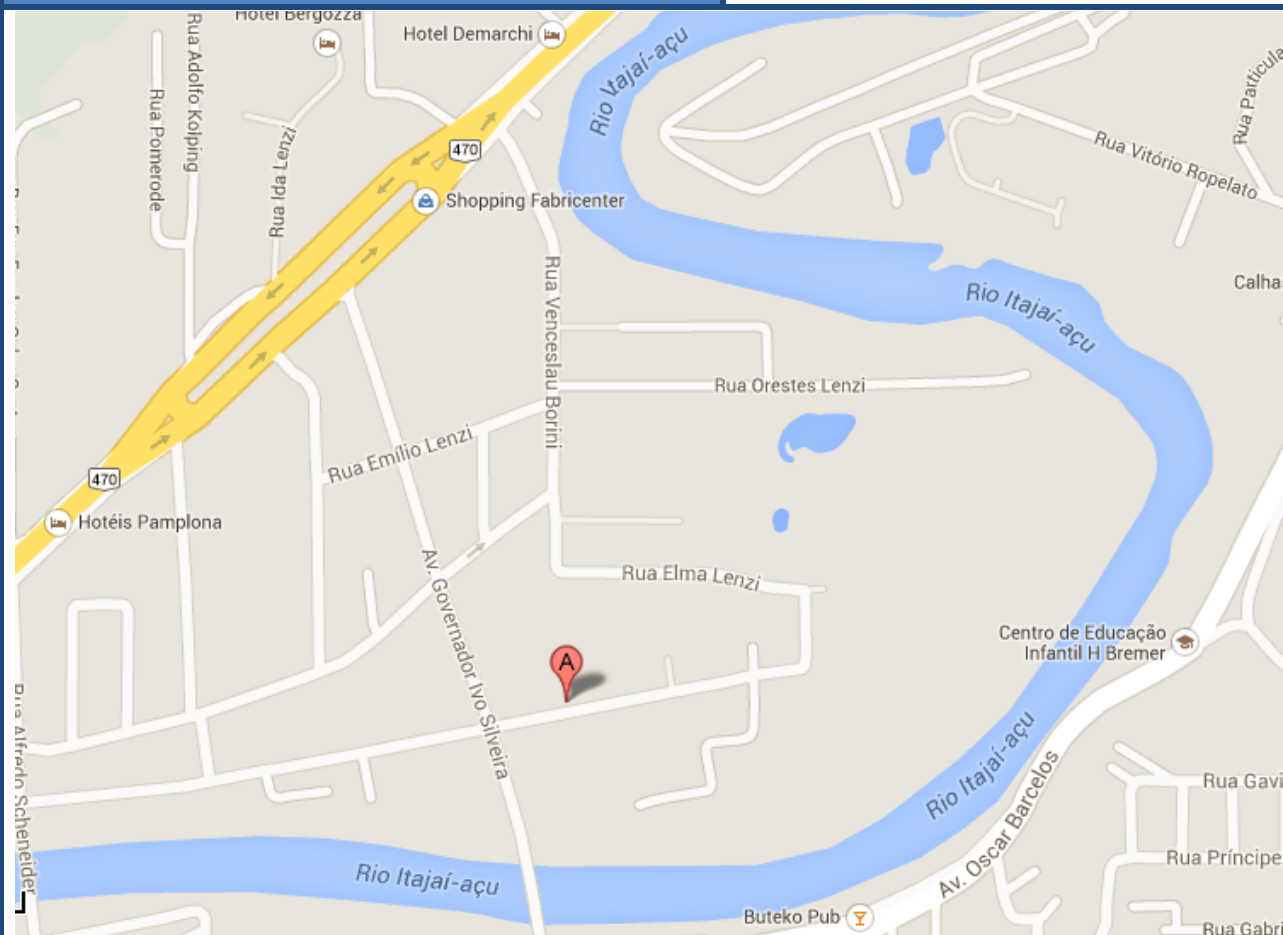

JOGOS ESCOLARES DE SC
15/17 anos
Etapa Regional Leste Norte
RIO DO SUL – 8 a 12/09/2014

JESC
15/17 anos
Jogos Escolares de Santa Catarina

Fesporte
FUNDAÇÃO CATARINENSE DE ESPORTE

GOVERNO DE SANTA CATARINA
Secretaria de Estado de Turismo, Cultura e Esporte

QUADRO DE PARTICIPAÇÃO DAS SDRs – REGIONAL LESTE NORTE

JESC 15/17 ANOS	RIO DO SUL de 8 a 12 de Agosto de 2014													
	BQ F	BQ M	FS F	FS M	HB F	HB M	TM F	TM M	VB F	VB M	VP F	VP M	XA M	XA F
SEDE	x	x	x	x		x	x	x		x			x	x
12 SDR RIO DO SUL			x	x										
13 SDR ITUPORANGA			x	x			x	x	x	x			x	x
14 SDR IBIRAMA		x	x	x	x	x	x	x	x	x	x	x	x	x
15 SDR BLUMENAU			x	x	x	x	x	x			x	x	x	x
23 SDR JOINVILLE	x	x	x	x	x	x	x	x	x	x	x	x	x	x
24 SDR JARAGUÁ SUL	x	x	x	x	x	x	x	x	x	x	x	x	x	x
25 SDR MAFRA			x	x	x	x	x	x	x	x	x	x	x	x
34 SDR TAIÓ		x	x	x			x	x	x	x	x	x	x	x
35 SDR TIMBÓ			x	x				x			x	x	x	x
TOTAL	3	5	10	10	5	6	8	9	6	7	7	7	9	9

Alimentação

EEB PROF. HENRIQUE DA SILVA FONTES
Rua Jacó Finardi, 1550 – Canta Galo
Diretora: **ROSELI KUHNEN STUPP**
Fone: (047)3526-3144