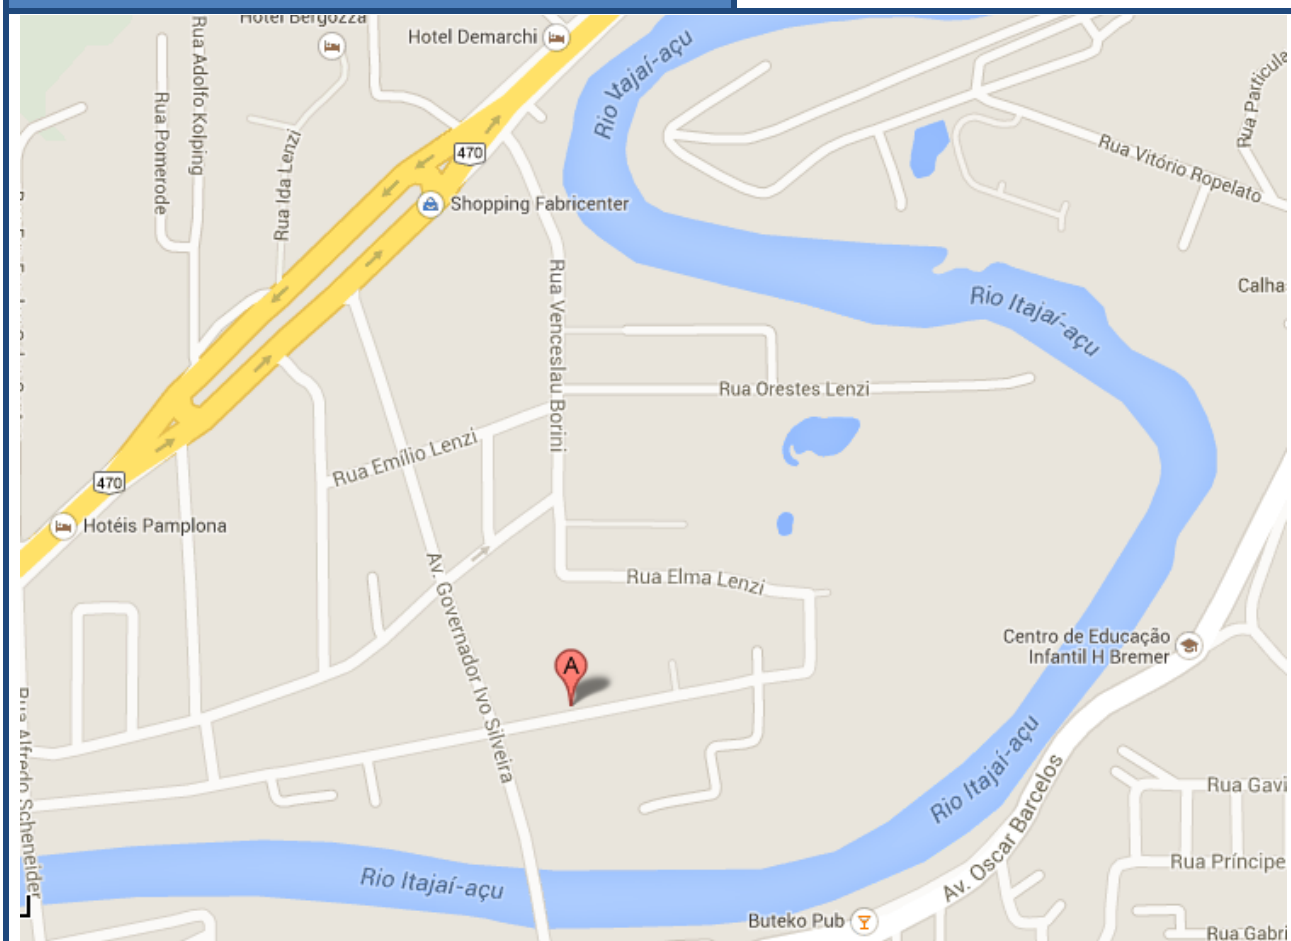

JOGOS ESCOLARES DE SC
15/17 anos
Etapa Regional Leste Norte
RIO DO SUL – 8 a 12/09/2014

Alimentação

EEB PROF. HENRIQUE DA SILVA FONTES

Rua Jacó Finardi, 1550 – Canta Galo

Diretora: **ROSELI KUHNEN STUPP**

Fone: (047)3526-3144