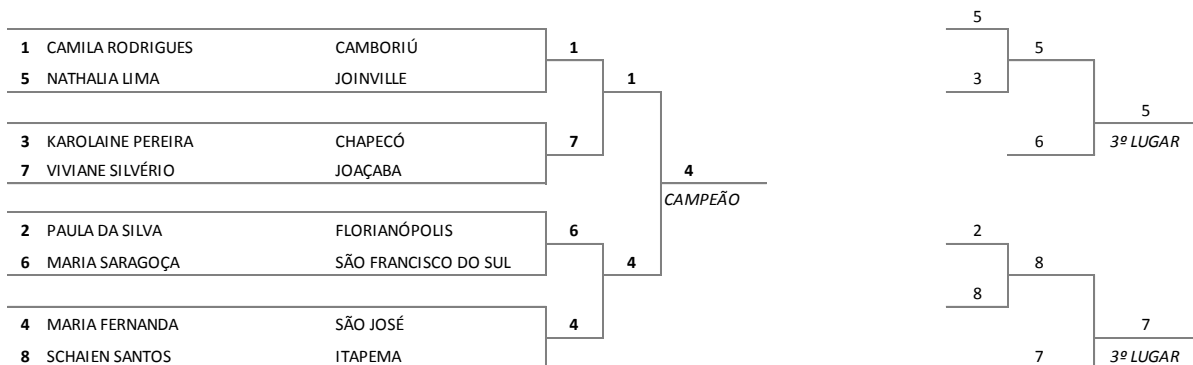

JUDÔ

Local de competição: Centro de Eventos José Ijair Conti

RESULTADOS DO DIA 25 DE SETEMBRO DE 2014 – QUINTA FEIRA

Modalidade: JUDÔ FEMININO

Peso: SUPER LIGEIRO -44 Kg

Classificação Final: SUPER LIGEIRO -44 Kg