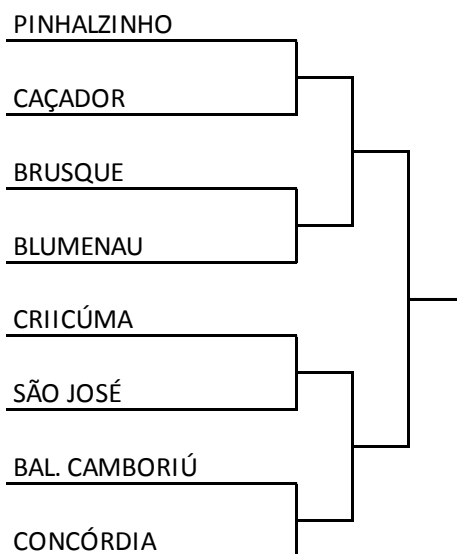

REPUBLICAÇÃO DA CHAVE PARA SEGUNDA FASE

FUTSAL FEMININO

FUTSAL			Local: Ginásio de Esportes da ESUCRI Rua: Jorge Lacerda, Bairro Sangão				
Jogo	Sexo	Hora	Município [A]	X	Município [B]	Chave	
55	F	14:00	BRUSQUE	X	BLUMENAU	ELIM	
56		15:15	PINHALZINHO	X	CAÇADOR		
57		16:30	BALNEÁRIO CAMBORIÚ	X	CONCÓRDIA		
58		17:45	CRICIÚMA	X	SÃO JOSÉ		