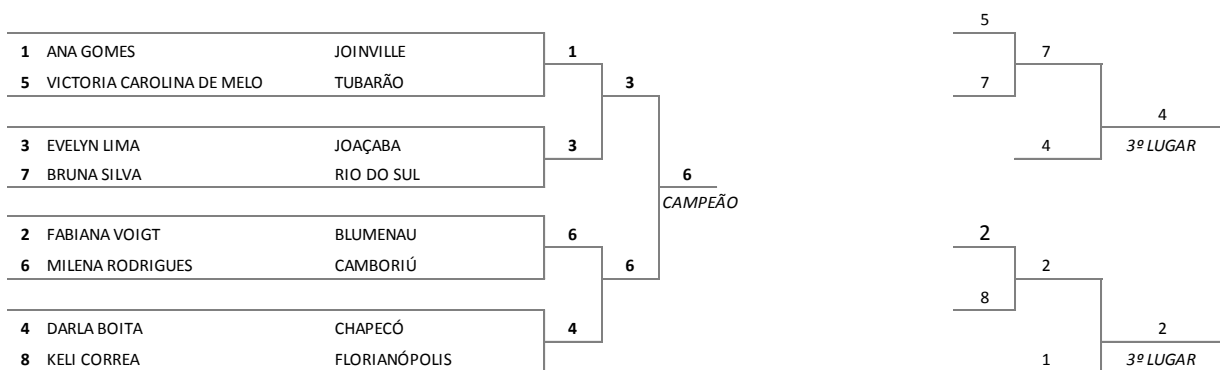

Classificação Final: LIGEIRO -48 Kg

1º - MILENA RODRIGUES	CAMBORIÚ
2º - EVELYN LIMA	JOAÇABA
3º - DARLA BOITA	CHAPECÓ
3º - FABIANA VOIGT	BLUMENAU
5º - VICTORIA CAROLINA MELO	TUBARÃO
5º - ANA GOMES	JOINVILLE
7º - BRUNA SILVA	RIO DO SUL
7º - KELI CORREA	FLORIANÓPOLIS