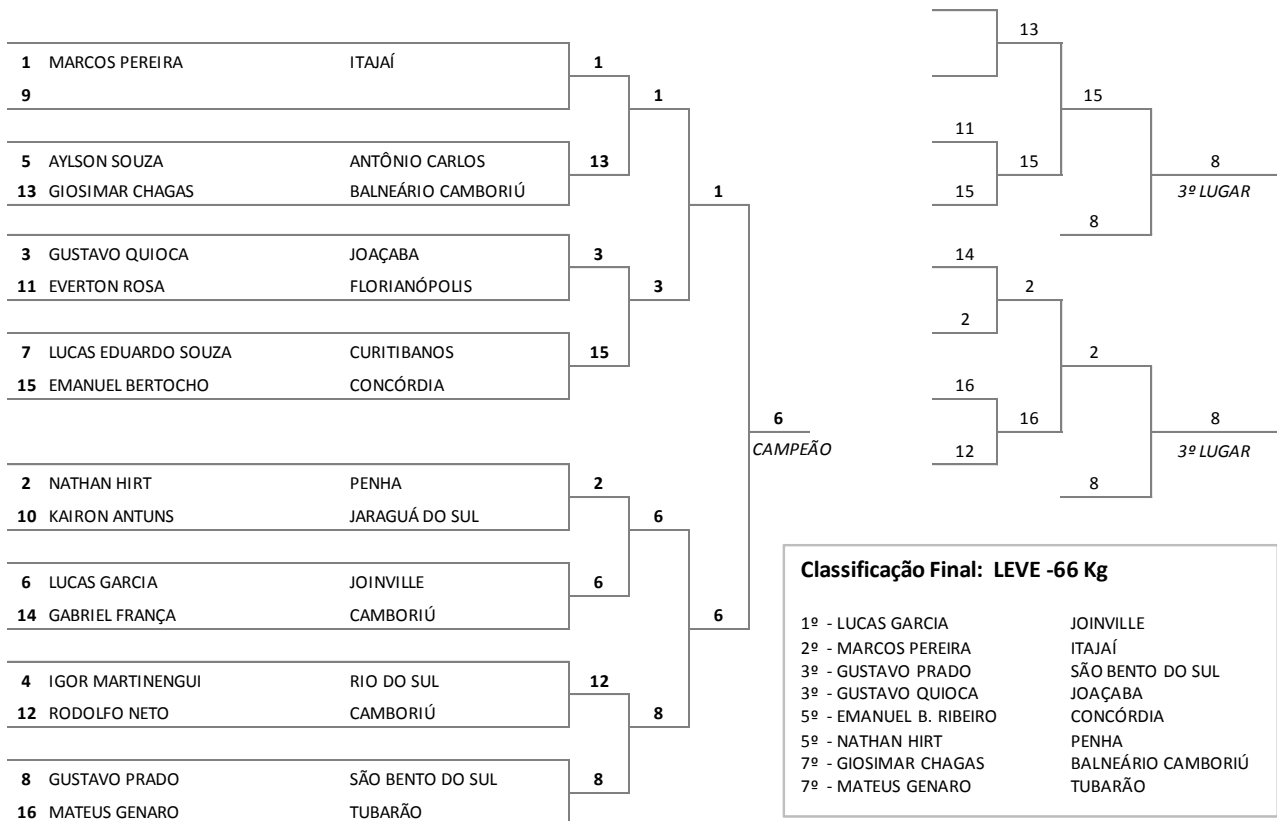

Classificação Final: LIGEIRO -55 Kg

1º - THIAGO OLIVEIRA	ITAJAÍ
2º - WELLERSON FERNANDES	BLUMENAU
3º - JOÃO PRONER	JOAÇABA
3º - ANGELO OLIVEIRA	RIO DO SUL
5º - WILLIAN REIS	VIDEIRA
5º - CHRISTIAN SILVA	CONCÓRDIA
7º - ADRIANO FAUSTINO	BALNEÁRIO CAMBORIÚ
7º - AUGUSTO SANTOS	CURITIBANOS

Modalidade: JUDÔ MASCULINO

Peso: **LEVE -66 Kg**

QUADRO PARCIAL DE PONTOS

CLASSIFICAÇÃO	JUDÔ MASCULINO	SUPER LIGEIRO	LIGEIRO	MEIO LEVE	LEVE	MEIO MÉDIO	MÉDIO	MEIO PESADO	PESADO	EQUIPE	TOTAL
2º	RIO DO SUL	2	5	13							20
3º	JOAÇABA	5	5	2	5						17
4º	CHAPECÓ	13									13
	JOINVILLE				13						13
6º	VIDEIRA		2	8							10
7º	BLUMENAU	1	8								9
	CURITIBANOS	8	1								9
9º	BALNEÁRIO CAMBORIÚ	5	1		1						7
10º	SÃO BENTO DO SUL			1	5						6
11º	ITAPEMA			5							5
12º	CONCÓRDIA		2		2						4
	FLORIANÓPOLIS	2		2							4
14º	PENHA				2						2
15º	TUBARÃO	1			1						2
16º	SÃO JOSÉ			1							1