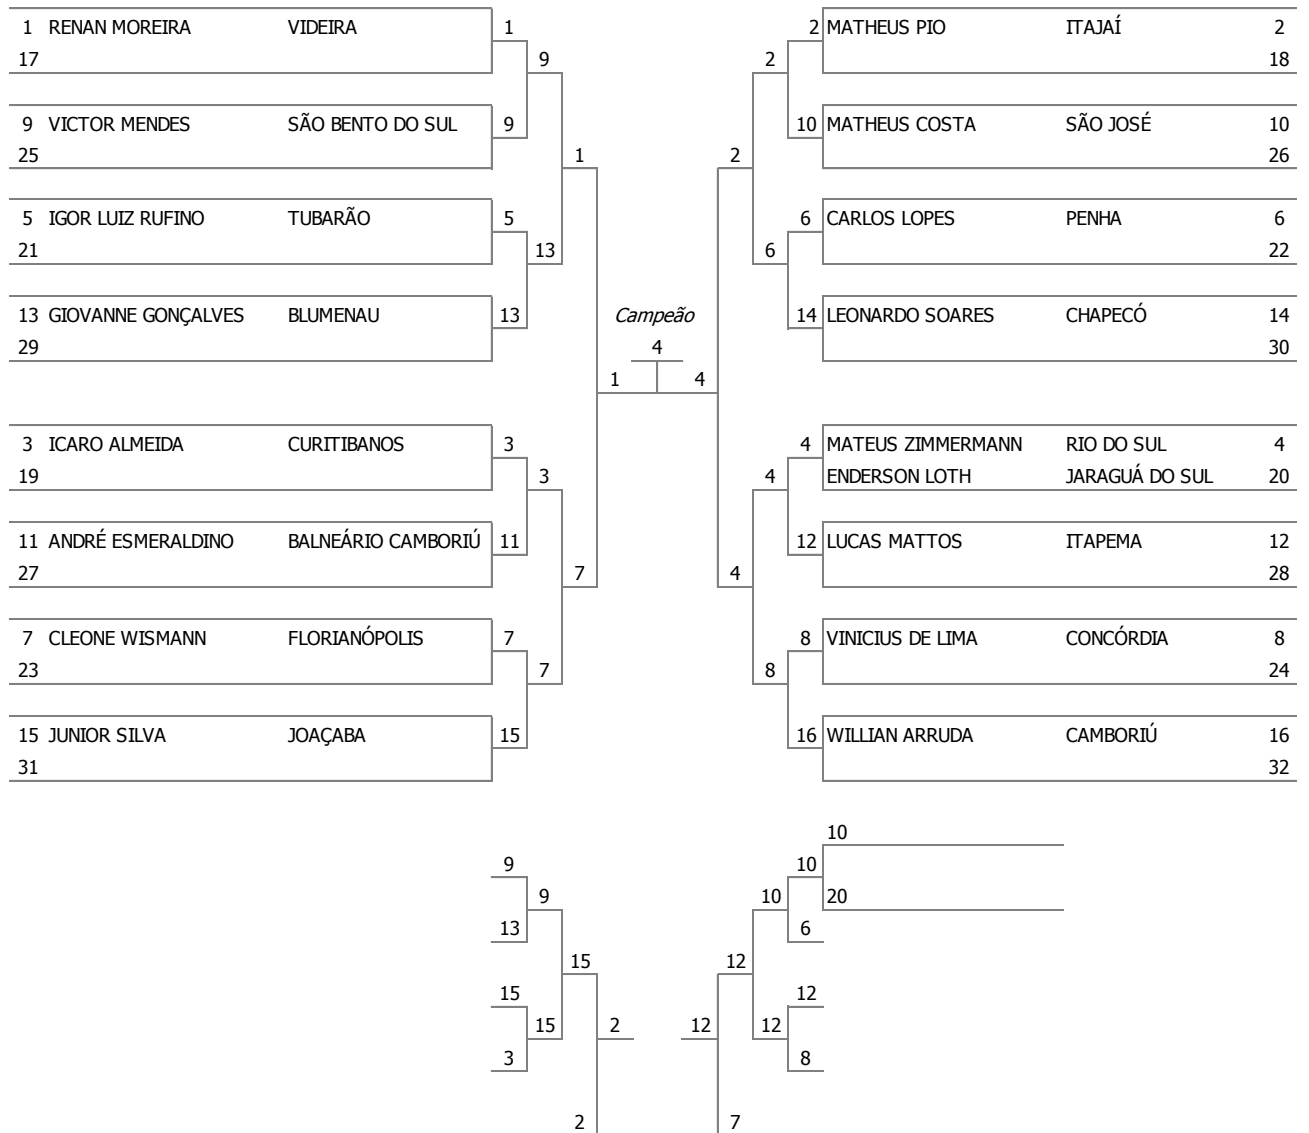

Modalidade: JUDÔ MASCULINO

Peso: MEIO LEVE - 60 Kg

Classificação Final: MEIO LEVE - 60 Kg

1º - MATEUS ZIMMERMANN	RIO DO SUL
2º - RENAN MOREIRA	VIDEIRA
3º - MATHEUS PIO	ITAJAÍ
3º - LUCAS MATTOS	ITAPEMA
5º - JUNIOR SILVA	JOAÇABA
5º - CLEONE WISMANN	FLORIANÓPOLIS
7º - VITOR MENDES	SÃO BENTO DO SUL
7º - MATHEUS COSTA	SÃO JOSÉ