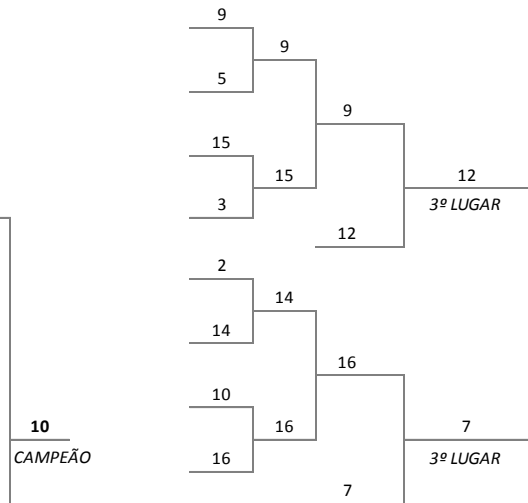

QUADRO PARCIAL DE PONTOS

CLASSIFICAÇÃO	 JUDÔ FEMININO	SUPER LIGEIRO	LIGEIRO	MEIO LEVE	LEVE	MEIO MÉDIO	MÉDIO	MEIO PESADO	PESADO	EQUIPE	TOTAL
2º	CAMBORIÚ	8	13								21
3º	CHAPECÓ	1	5		8						14
4º	CONCÓRDIA			13							13
	SÃO JOSÉ	13									13
6º	BLUMENAU		5		2						7
	FLORIANÓPOLIS	1	1	5							7
	ITAPEMA	2			5						7
	JOINVILLE	5	2								7
	SÃO FRANCISCO DO SUL	2			5						7
11º	ANTONIO CARLOS			5							5
12º	TUBARÃO		2	2							4
13º	RIO DO SUL		1	1	1						3
14º	CURITIBANOS			2							2
	SÃO BENTO DO SUL				2						2
16º	BALNEÁRIO CAMBORIÚ				1						1

Modalidade: JUDÔ MASCULINO

Peso: **SUPER LIGEIRO -50 Kg**

Modalidade: JUDÔ MASCULINO

Peso: **LIGEIRO -55 Kg**

1	WELLERSON FERNANDES	BLUMENAU	1
9	WILLIAN REIS	VIDEIRA	1
5	CRISTIANO PINHEIRO	CHAPECÓ	5
13	ARTUR RETZLAFF	JOINVILLE	5
3	ERICK ANTUNES	CATANDUVAS	3
11	DJONATAN SILVA	JARAGUÁ DO SUL	3
7	ANGELO OLIVEIRA	RIO DO SUL	7
15	ADRIANO FAUSTINO	BALNEÁRIO CAMBORIÚ	7
2	YURI NASCIMENTO	SÃO JOSÉ	10
10	THIAGO OLIVEIRA	ITAJAÍ	10
6	RENAN TRINDADE	FLORIANÓPOLIS	14
14	AUGUSTO SANTOS	CURITIBANOS	14
4	TIAGO HORST	ITUPORANGA	12
12	JOÃO PRONER	JOAÇABA	12
8	DANIEL SANTOS	ANTONIO CARLOS	16
16	CHRISTIAN SILVA	CONCÓRDIA	16

Classificação Final: LIGEIRO -55 Kg

1º - THIAGO OLIVEIRA	ITAJAÍ
2º - WELLERSON FERNANDES	BLUMENAU
3º - JOÃO PRONER	JOAÇABA
3º - ANGELO OLIVEIRA	RIO DO SUL
5º - WILLIAN REIS	VIDEIRA
5º - CHRISTIAN SILVA	CONCÓRDIA
7º - ADRIANO FAUSTINO	BALNEÁRIO CAMBORIÚ
7º - AUGUSTO SANTOS	CURITIBANOS