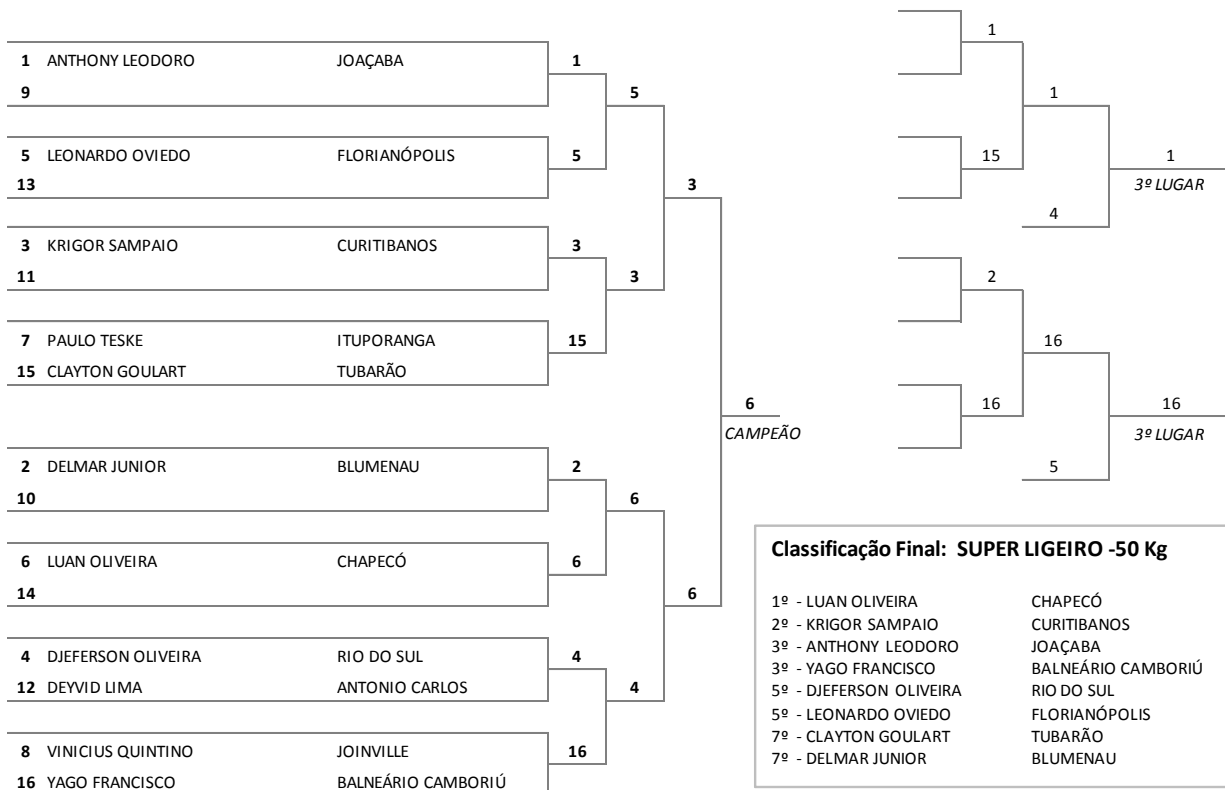

QUADRO PARCIAL DE PONTOS

CLASSIFICAÇÃO	 JUDÔ FEMININO	SUPER LIGEIRO	LIGEIRO	MEIO LEVE	LEVE	MEIO MÉDIO	MÉDIO	MEIO PESADO	PESADO	EQUIPE	TOTAL												
												1º	JOAÇABA	5	8	8	13						34
2º	CAMBORIÚ	8	13								21												
3º	CHAPECÓ	1	5		8						14												
4º	CONCÓRDIA			13							13												
	SÃO JOSÉ	13									13												
6º	BLUMENAU		5		2						7												
	FLORIANÓPOLIS	1	1	5							7												
	ITAPEMA	2			5						7												
	JOINVILLE	5	2								7												
	SÃO FRANCISCO DO SUL	2			5						7												
11º	ANTONIO CARLOS			5							5												
12º	TUBARÃO		2	2							4												
13º	RIO DO SUL		1	1	1						3												
14º	CURITIBANOS			2							2												
	SÃO BENTO DO SUL				2						2												
16º	BALNEÁRIO CAMBORIÚ				1						1												

Modalidade: JUDÔ MASCULINO

Peso: **SUPER LIGEIRO -50 Kg**