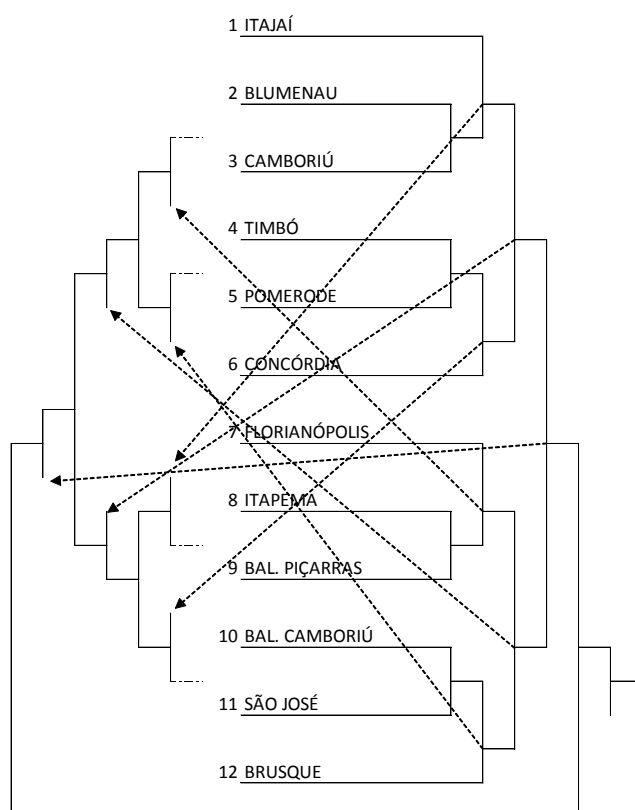

VOLEI DE PRAIA

Local de competição: **Quadras da Praia da Atalia**
Período de Competição: **19 a 23 de novembro**

FORMAÇÃO DAS CHAVES - VOLEI DE PRAIA MASCULINO

FORMAÇÃO DAS CHAVES - VOLEI DE PRAIA FEMININO