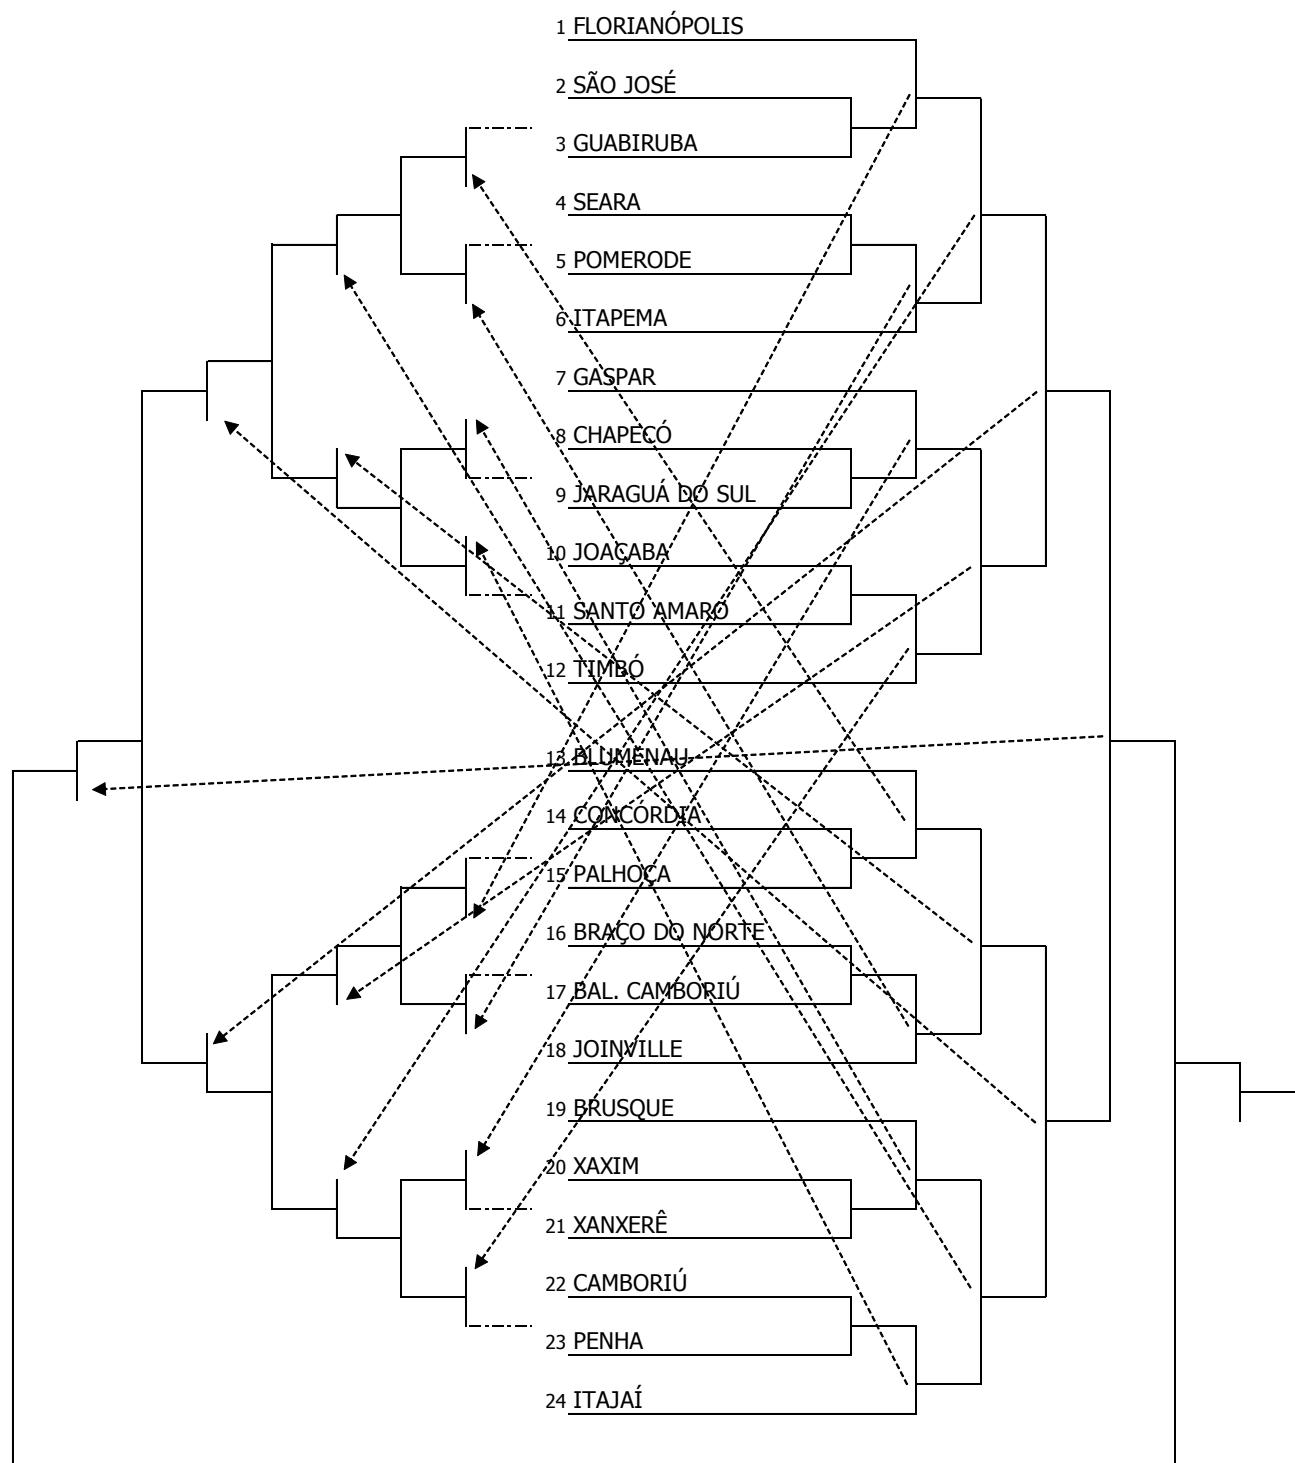

PROGRAMAÇÃO PARA DIA 22 DE NOVEMBRO DE 2014 - SÁBADO

VOLEIBOL			Local: Ginásio de Esportes do Colégio São José Rua: Silva, 365 – Centro				
Jogo	Naipes	Hora	Município [A]	X	Município [B]	Chave	
41	F	14:00		X		3º/4º	
42	F	16:00		X		1º/2º	

VOLEIBOL			Local: Ginásio de Esportes Ivo Silveira Rodovia Osvaldo Reis, s/n - Bairro Fazenda				
Jogo	Naipes	Hora	Município [A]	X	Município [B]	Chave	
43	M	14:00	SEARA	X	LAGES	B	
44	M	16:00	CHAPECÓ	X	IÇARA	B	
45	M	18:00	BLUMENAU	X	PINHEIRO PRETO	A	
46	M	20:00	ITAJAÍ	X	XANXERÊ	A	

PROGRAMAÇÃO PARA DIA 23 DE NOVEMBRO DE 2014 - DOMINGO

VOLEIBOL			Local: Ginásio de Esportes Ivo Silveira Rodovia Osvaldo Reis, s/n - Bairro Fazenda				
Jogo	Naipes	Hora	Município [A]	X	Município [B]	Chave	
47	M	17:00		X		ELIM	
48	M	19:00		X		ELIM	

PROGRAMAÇÃO PARA DIA 24 DE NOVEMBRO DE 2014 - SEGUNDA FEIRA

VOLEIBOL			Local: Ginásio de Esportes Ivo Silveira Rodovia Osvaldo Reis, s/n - Bairro Fazenda				
Jogo	Naipes	Hora	Município [A]	X	Município [B]	Chave	
49	M	14:30		X		TV S/F	
50	M	16:30		X		S/F	

PROGRAMAÇÃO PARA DIA 25 DE NOVEMBRO DE 2014 - TERÇA FEIRA

VOLEIBOL			Local: Ginásio de Esportes Ivo Silveira Rodovia Osvaldo Reis, s/n - Bairro Fazenda				
Jogo	Naipes	Hora	Município [A]	X	Município [B]	Chave	
51	M			X		3º/4º	
52	M			X		1º/2º	

VOLEI DE PRAIA

Local de competição: **Quadras da Praia da Atalia**
Período de Competição: **19 a 23 de novembro**

FORMAÇÃO DAS CHAVES - VOLEI DE PRAIA MASCULINO