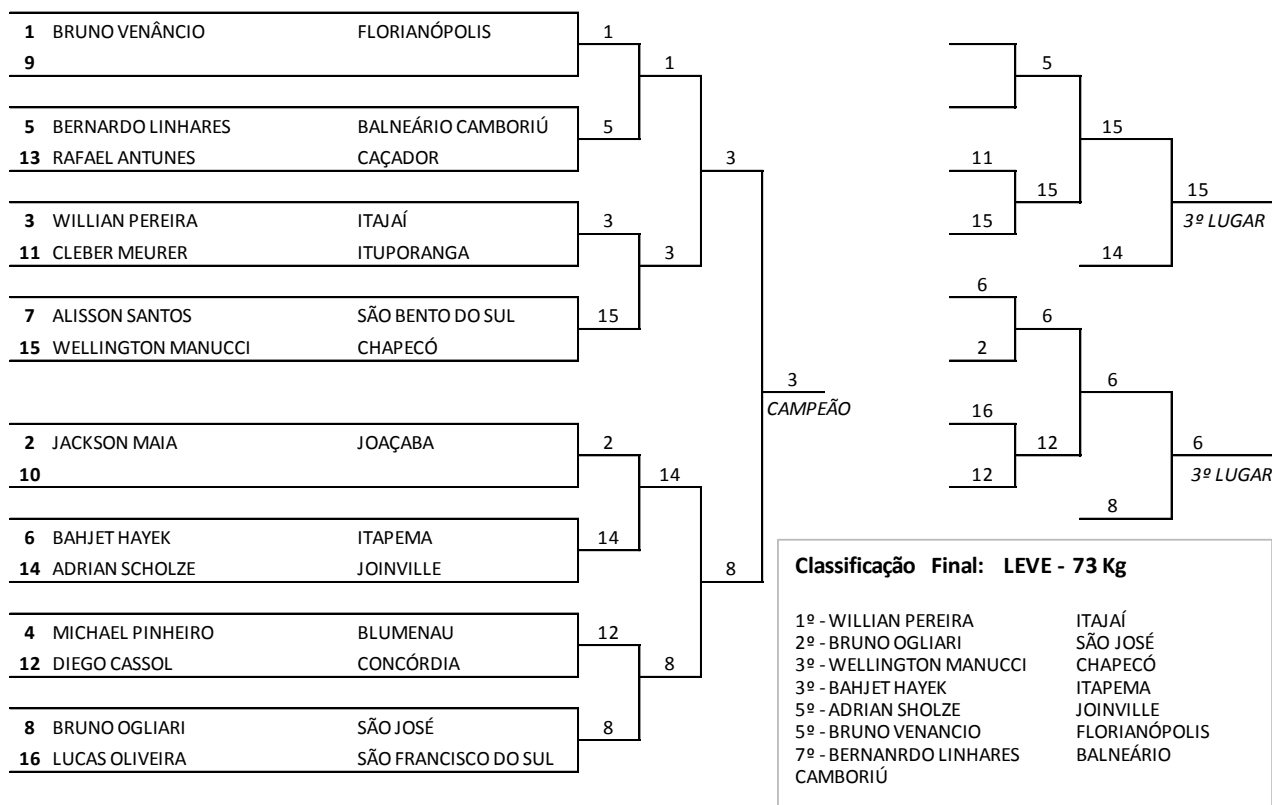

Modalidade: JUDÔ MASCULINO

Peso: **LEVE - 73 Kg**