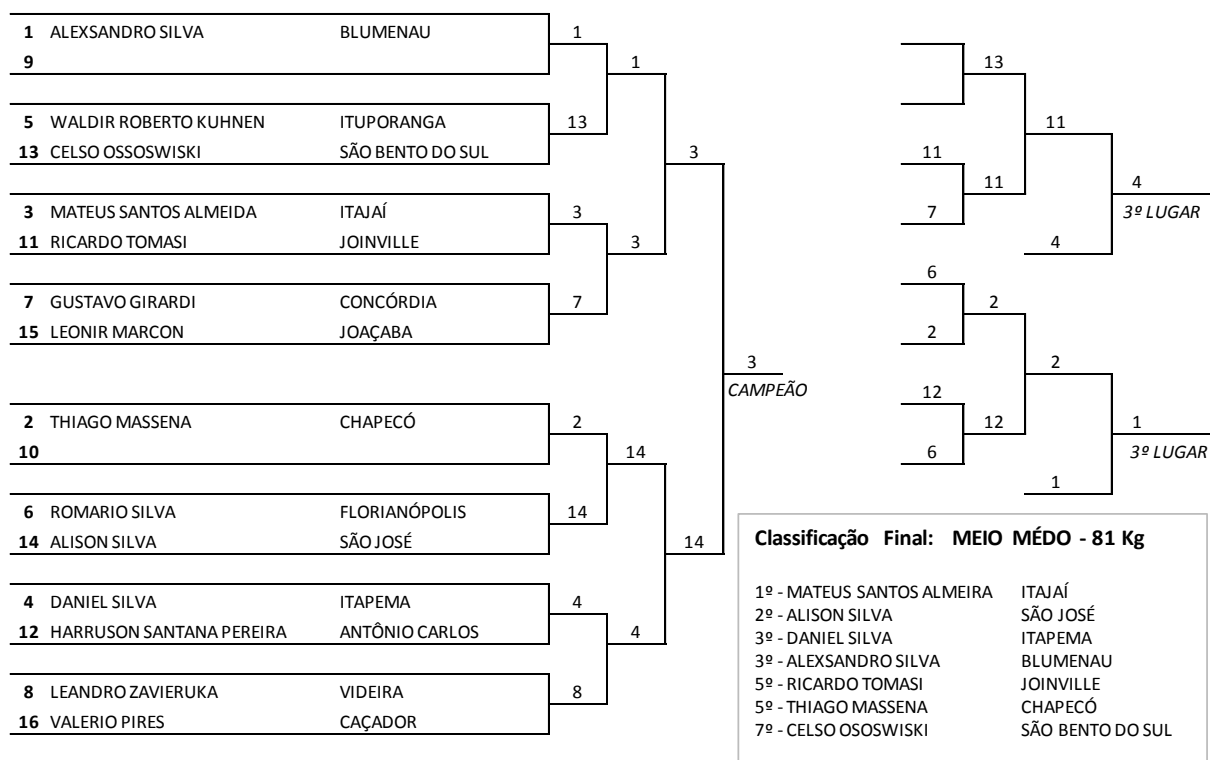

Modalidade: JUDÔ MASCULINO

Peso: **MÉDIO -90 Kg**

Modalidade: JUDÔ MASCULINO

Peso: **MEIO PESADO -100 Kg**

Modalidade: JUDÔ MASCULINO
Peso: PESADO +100 Kg

1	ANDRÉ FURTADO	ITAJAÍ	1		5	
5	ROBSON GOMES	BLUMENAU	1			
3	EDUARDO BAIERLE	CHAPECÓ	3		8	
7					2	
2	GIOVANI TORCHATTO	VIDEIRA	6		4	
6	LEONARDO PORTO	SÃO JOSÉ	6		3	
4	DANRLEI SCHAFFLER	SÃO BENTO DO SUL	8			
8	WILLIAM JACQUES	FLORIANÓPOLIS				