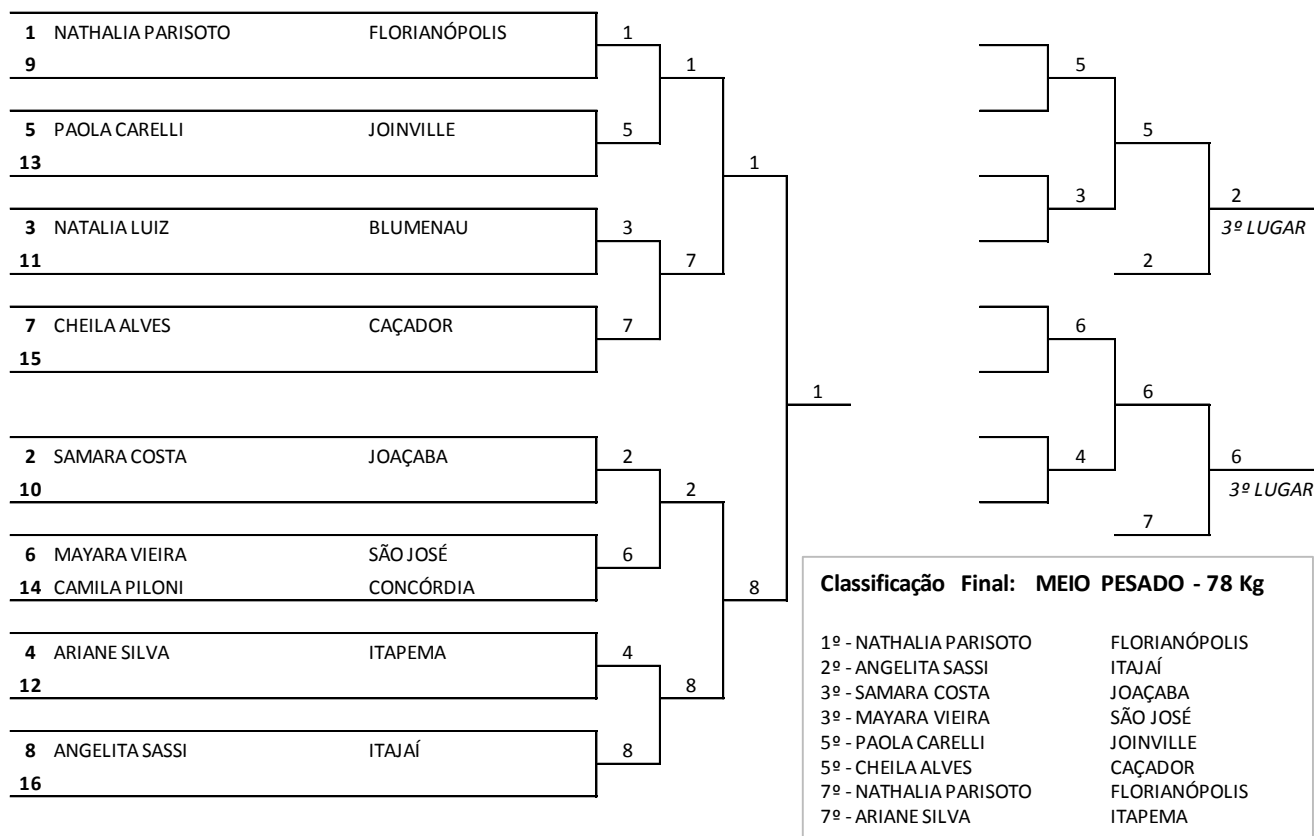

Modalidade: JUDÔ FEMININO

Peso: **MEIO PESADO - 78 Kg**