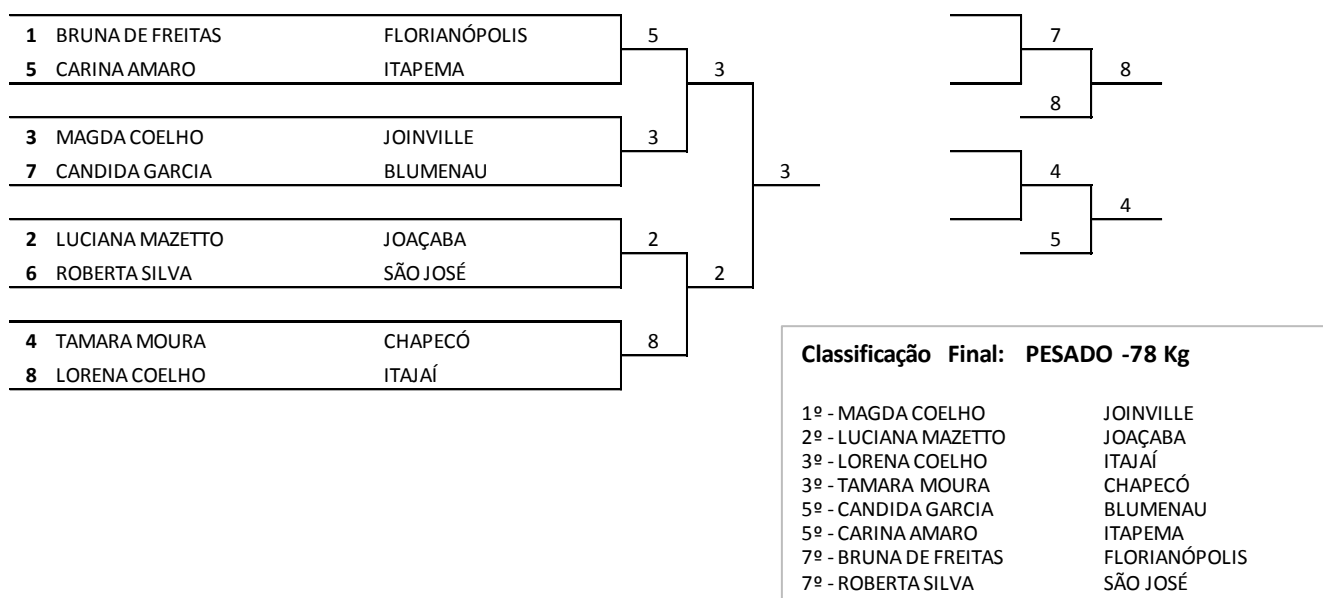

Classificação Final: MÉDIO -70 Kg

1º - ARIANA ALBERTI	SÃO JOSÉ
2º - ROSANGELA MORAES	ITAJAÍ
3º - ARIANA CORADIN	CHAPECÓ
3º - FABIENNE WIMPISSINGER	JOAÇABA
5º - JOANA BERNARDI	CONCÓRDIA
5º - PATRÍCIA ZUCHI	BLUMENAU
7º - JULIA MACHADO	ITAPEMA

Modalidade: JUDÔ FEMININO

Peso: **MEIO PESADO - 78 Kg**

Modalidade: JUDÔ FEMININO

Peso: **PESADO +78 Kg**

QUADRO PARCIAL DE PONTOS

CLASSIFICAÇÃO	 JUDÔ FEMININO	SUPER LIGEIRO	LIGEIRO	MEIO LEVE	LEVE	MEIO MÉDIO	MÉDIO	MEIO PESADO	PESADO	EQUIPE	TOTAL
2º	ITAJAÍ	5	8	5	2	13	8	8	5		54
3º	FLORIANÓPOLIS	5	13	8	1	5		13	1		46
4º	JOAÇABA	8	3	2	5	1	5	5	8		37
5º	BLUMENAU			13	13		2	1	2		31
6º	CHAPECÓ				5	5	5		5		20
7º	JOINVILLE	2			2			2	13		19
8º	ANTÔNIO CARLOS	2	2	2							6
9º	CONCÓRDIA			1		2	2				5
10º	ITAPEMA				1		1	1	2		5
11º	CAÇADOR							2			2
	SÃO FRANCISCO DO SUL					2					2
13º	BALNEÁRIO CAMBORIÚ			1							1