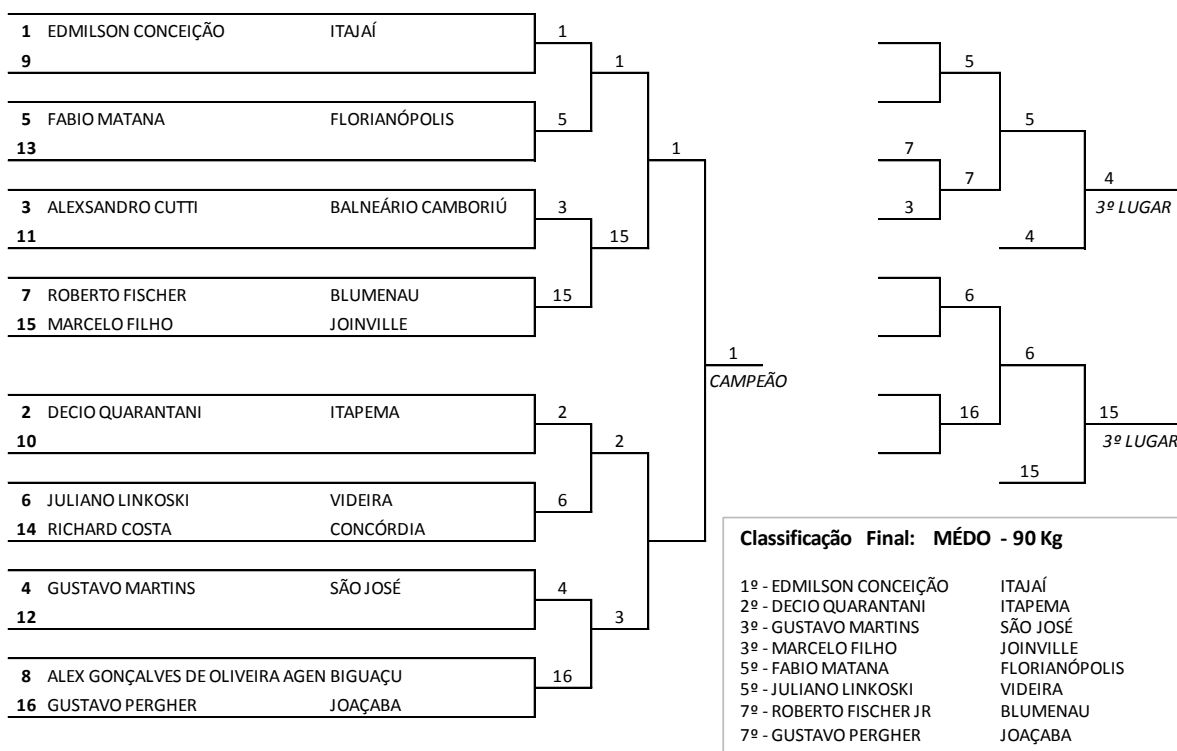

Modalidade: JUDÔ MASCULINO

Peso: **MÉDIO -90 Kg**