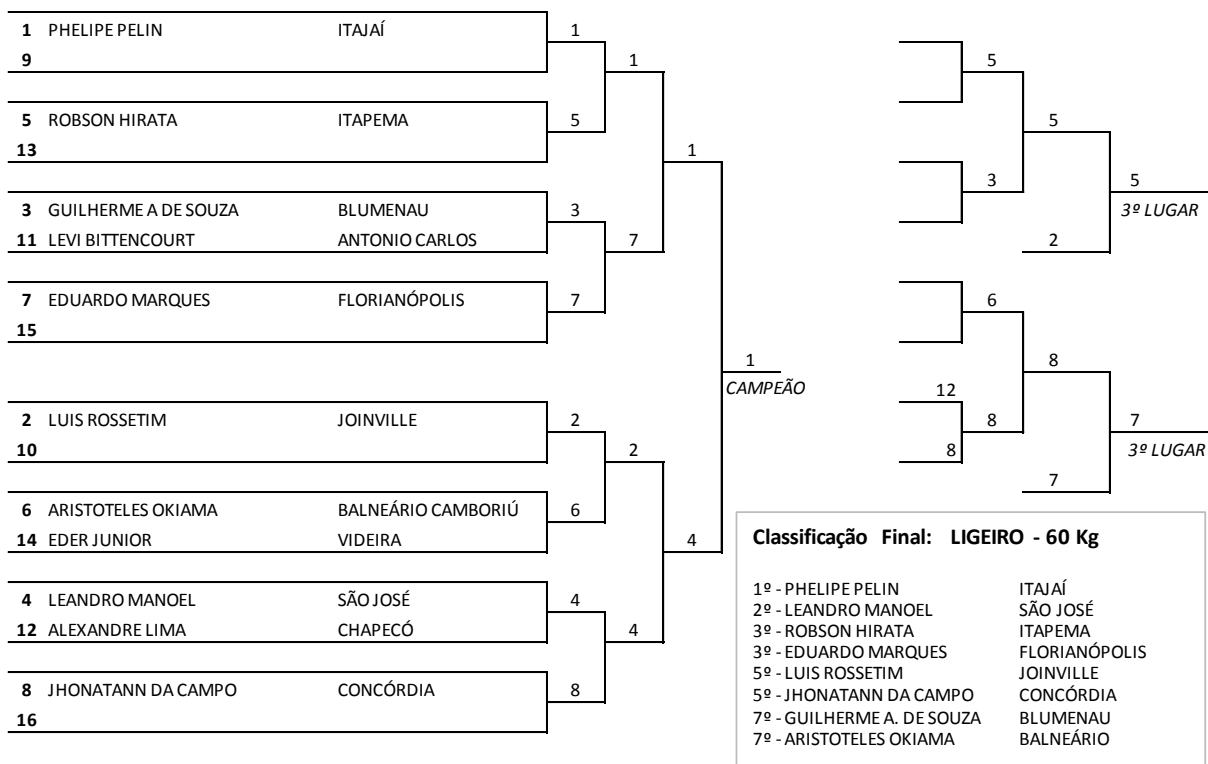

Modalidade: JUDÔ MASCULINO

Peso: **LIGEIRO - 60 Kg**