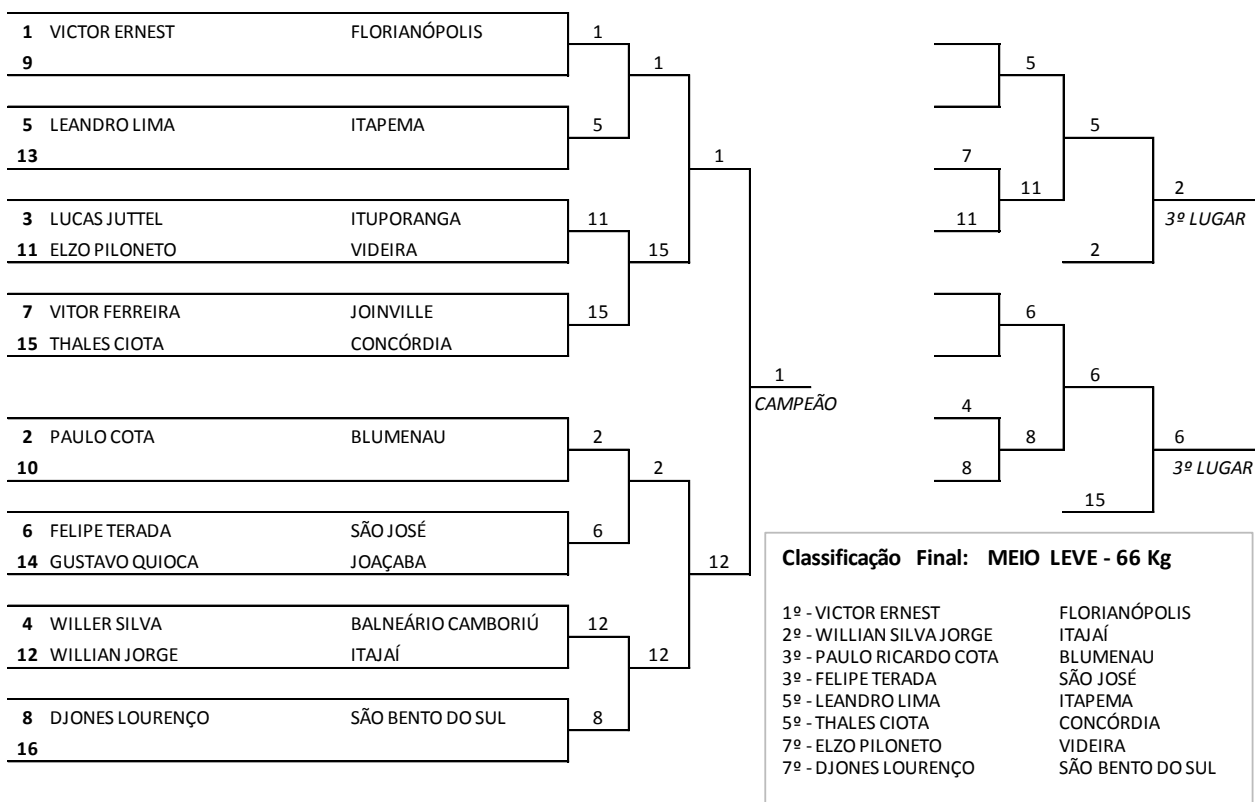

Modalidade: JUDÔ MASCULINO

Peso: **MEIO LEVE - 66 Kg**