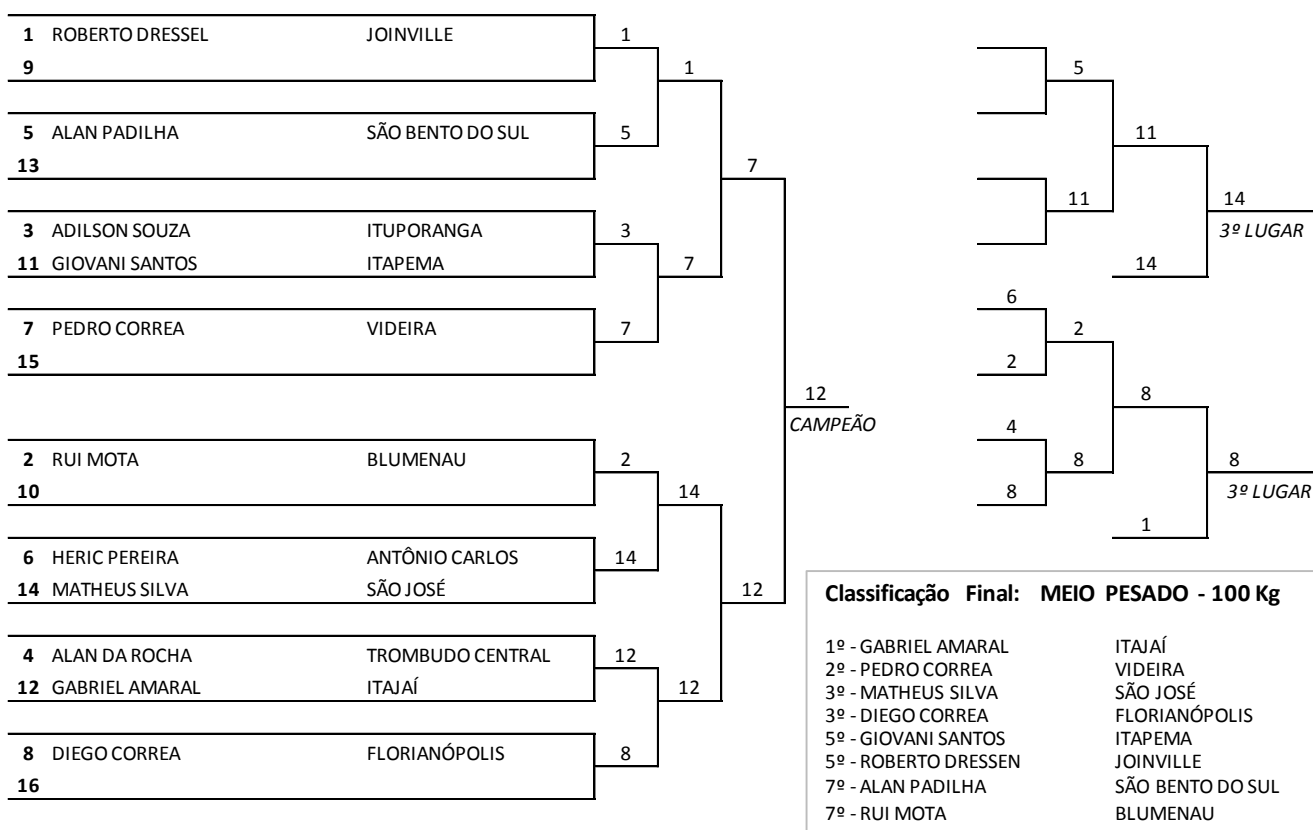

Modalidade: JUDÔ MASCULINO

Peso: **MÉDIO -90 Kg**

Modalidade: JUDÔ MASCULINO

Peso: **MEIO PESADO -100 Kg**

Modalidade: JUDÔ MASCULINO
Peso: PESADO +100 Kg

1	ANDRÉ FURTADO	ITAJAÍ	1		5	
5	ROBSON GOMES	BLUMENAU	1			
3	EDUARDO BAIERLE	CHAPECÓ	3		8	
7					2	
2	GIOVANI TORCHATTO	VIDEIRA	6		4	
6	LEONARDO PORTO	SÃO JOSÉ	6		3	
4	DANRLEI SCHAFFLER	SÃO BENTO DO SUL	8			
8	WILLIAM JACQUES	FLORIANÓPOLIS				