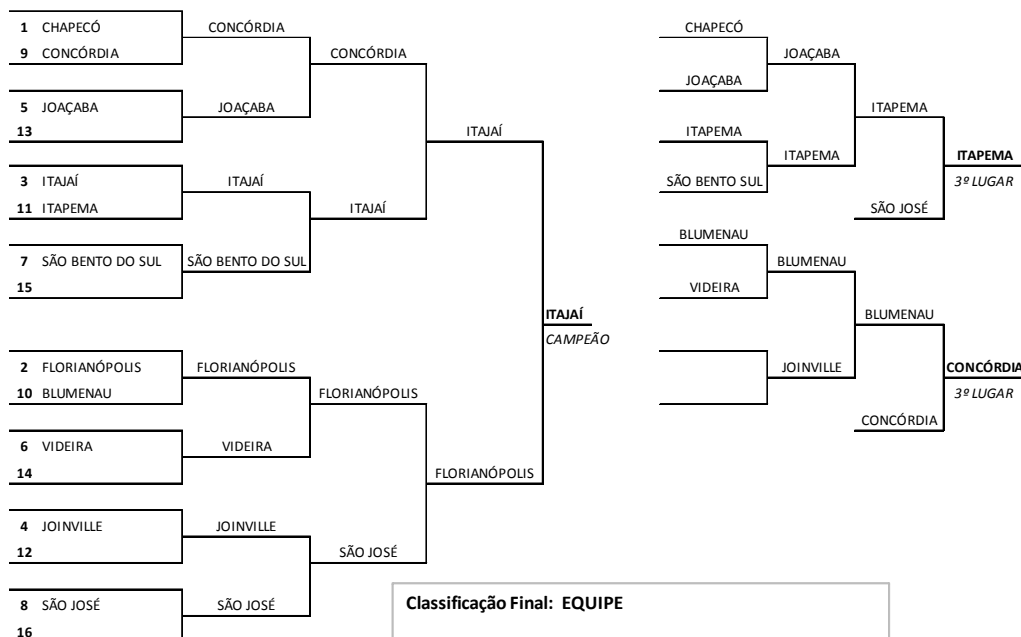

Modalidade: JUDÔ MASCULINO Peso: EQUIPE

QUADRO FINAL DE PONTOS

CLASSIFICAÇÃO	 JUDÔ MASCULINO	SUPER LIGEIRO	LIGEIRO	MEIO LEVE	LEVE	MEIO MÉDIO	MÉDIO	MEIO PESADO	PESADO	EQUIPE	TOTAL	PONTUAÇÃO FINAL
1º	ITAJAÍ	8	13	8	13	13	13	13	13	13	107	13
2º	SÃO JOSÉ	13	8	5	8	8	5	5	8	2	62	8
3º	FLORIANÓPOLIS	2	5	13	2	2	5	5	8	8	42	5
4º	ITAPEMA	1	5	2	5	5	8	2	5	5	33	3
5º	BLUMENAU	5	1	5	5	1	1	2	2	2	22	2
6º	VIDEIRA	5	1	1	2	8	1	1	1	1	17	1
7º	JOINVILLE	2	2	2	2	2	5	2	1	1	16	
8º	CHAPECÓ	1	5	2	5	1	1	1	1	1	13	
9º	CONCÓRDIA	2	2	1	1	1	1	1	1	1	10	
10º	SÃO BENTO DO SUL	1	1	1	1	1	1	1	1	1	5	
11º	BALNEÁRIO CAMBORIÚ	1	1	1	1	1	1	1	1	1	2	
	JOAÇABA	1	1	1	1	1	1	1	1	1	2	
13º	ANTÔNIO CARLOS	1	1	1	1	1	1	1	1	1	1