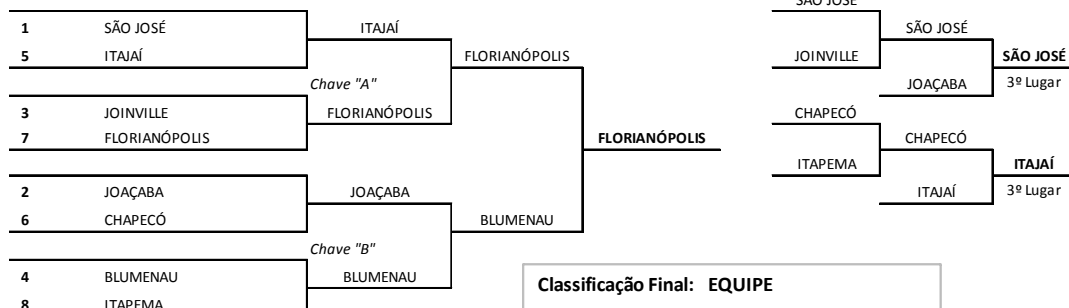

JUDÔ

Modalidade: JUDÔ FEMININO Peso:

EQUIPE

Classificação Final: EQUIPE

- 1º - FLORIANÓPOLIS
- 2º - BLUMENAU
- 3º - SÃO JOSÉ
- 3º - ITAJAÍ
- 5º - JOAÇABA
- 5º - CHAPECÓ
- 7º - JOINVILLE
- 7º - ITAPEMA

QUADRO FINAL DE PONTOS

CLASSIFICAÇÃO		JUDÔ FEMININO									PONTUAÇÃO FINAL	
		SUPER LÍGEIRO	LÍGEIRO	MEIO LEVE	LEVE	MEIO MÉDIO	MÉDIO	MEIO PESADO	PESADO	EQUIPE		TOTAL
1º	SÃO JOSÉ	13	5	5	8	8	13	5	1	5	63	13
2º	FLORIANÓPOLIS	5	13	8	1	5		13	1	13	59	8
3º	ITAJAÍ	5	8	5	2	13	8	8	5	5	59	5
4º	BLUMENAU			13	13		2	1	2	8	39	3
5º	JOAÇABA	8	3	2	5	1	5	5	8	2	39	2
6º	CHAPECÓ				5	5	5		5	2	22	1
7º	JOINVILLE	2			2			2	13	1	20	
8º	ANTÔNIO CARLOS	2	2	2							6	
9º	ITAPEMA				1		1	1	2	1	6	
10º	CONCÓRDIA			1		2	2				5	
11º	CAÇADOR							2			2	
	SÃO FRANCISCO DO SUL					2					2	
13º	BALNEÁRIO CAMBORIÚ			1							1